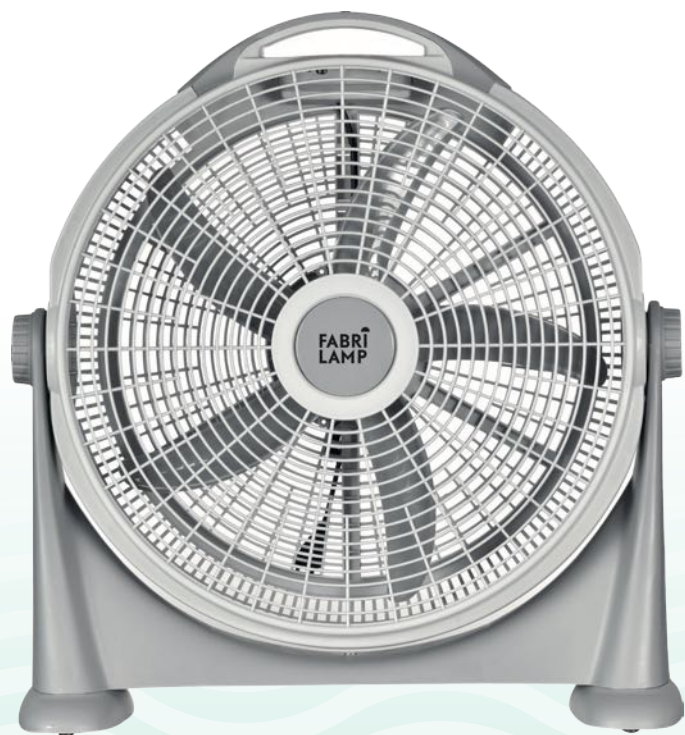

Fresco

AC MOTOR

Gris
183871028

Cabezal orientable

VELOCIDAD	Potencia	Rpm	Flujo Aire	Nivel sonido
1	90 W	1080 rpm	4410 m³	60,4 dB
2	98 W	1150 rpm	4802 m³	63 dB
3	120 W	1240 rpm	5782 m³	67 dB

REF.

183871028

5 Aspas

3 Veloc.

Policarbonato