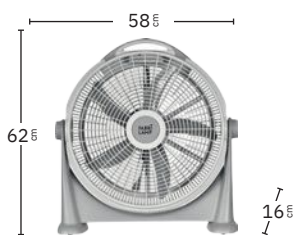

Fresco

AC MOTOR

Gris
183871028

Cabezal orientable

VELOCIDAD	Potencia	Rpm	Flujo Aire	Nivel sonido
1	90 W	1080 rpm	4410 m³	60,4 dB
2	98 W	1150 rpm	4802 m³	63 dB
3	120 W	1240 rpm	5782 m³	67 dB

REF.

183871028

5 Aspas

3 Veloc.

Policarbonato