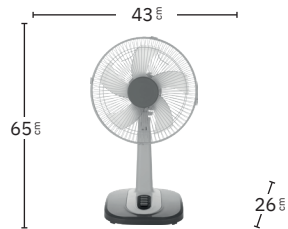

Blanco / Gris
210871028

210871028

VELOCIDAD

- 1
- 2
- 3

Potencia	Rpm	Flujo Aire	Nivel sonido
35 W	1010 rpm	1410 m³	35 dB
40 W	1174 rpm	2690 m³	50 dB
45 W	1265 rpm	3560 m³	60 dB

210871128

VELOCIDAD

- 1
- 2
- 3

Potencia	Rpm	Flujo Aire	Nivel sonido
30 W	1000 rpm	1190 m³	25 dB
35 W	1140 rpm	2135 m³	35 dB
40 W	1230 rpm	3050 m³	45 dB

REF.

210871128
210871028

3 Aspas
3 Aspas

3 Veloc.
3 Veloc.

Metal / Policarbonato
Metal / Policarbonato