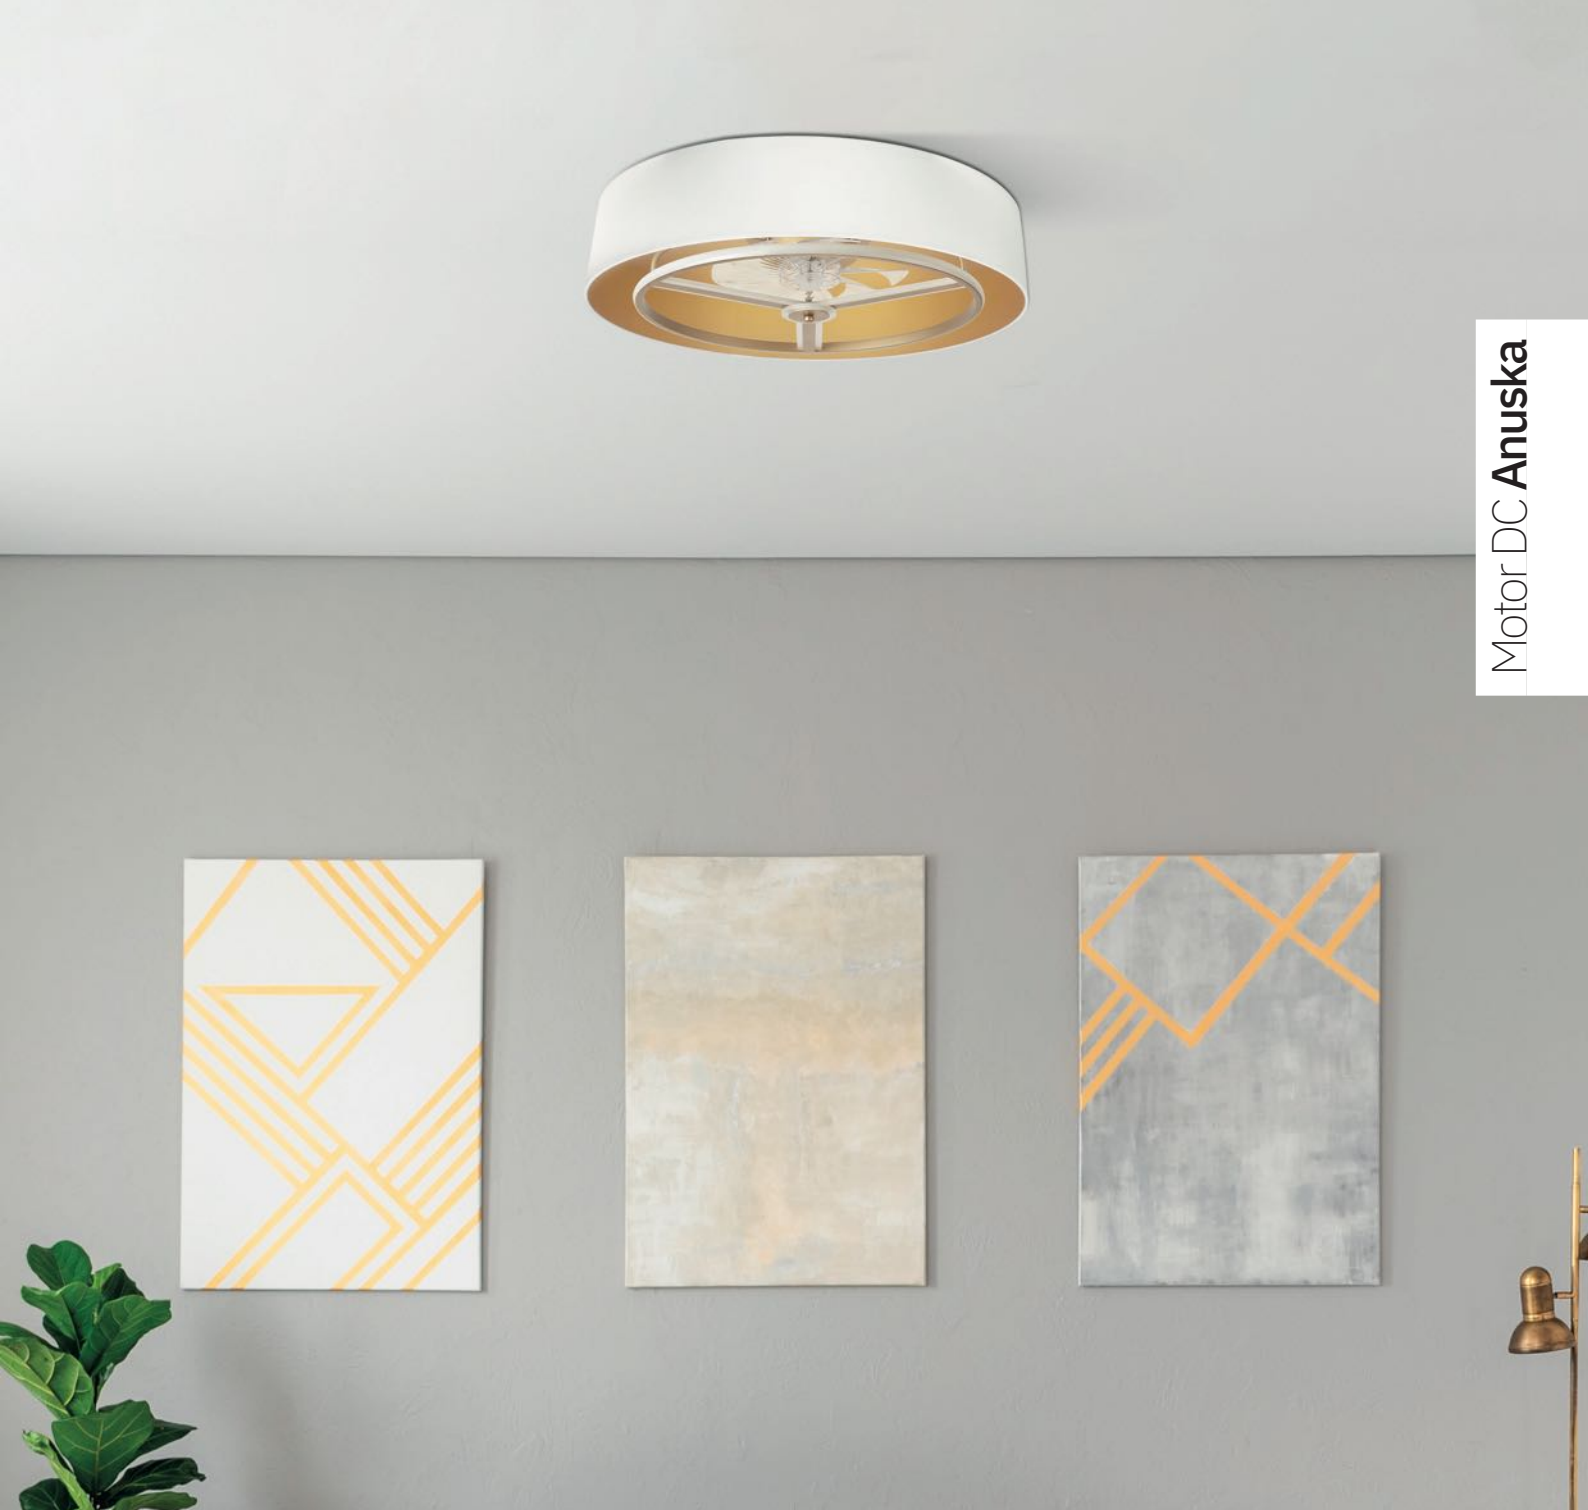

Descubre en nuestra web el resto de la colección **Anuska**

Anastasia

*Compuesto por una pantalla y el modelo de ventilador Kastoria

VELOCIDAD

VELOCIDAD	Potencia	Rpm	Flujo Aire	Nivel sonido
1	4 W	402 rpm	2881 m ³	29 dB
2	9 W	503 rpm	3602 m ³	32 dB
3	13 W	603 rpm	3812 m ³	35 dB
4	17 W	702 rpm	4533 m ³	38 dB
5	21 W	803 rpm	5973 m ³	41 dB
6	25 W	904 rpm	6713 m ³	44 dB