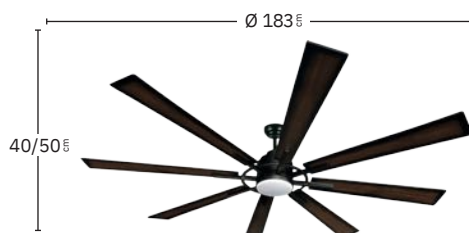

Regulable en intensidad de luz

Incluye tija de: 15 cm y 25 cm

Apto para techos inclinados <15°

Mando a distancia incluido

Color de luz seleccionable

Memoria de Color

Temporizador 0,5H < 2H

Negro / Roble
211691809