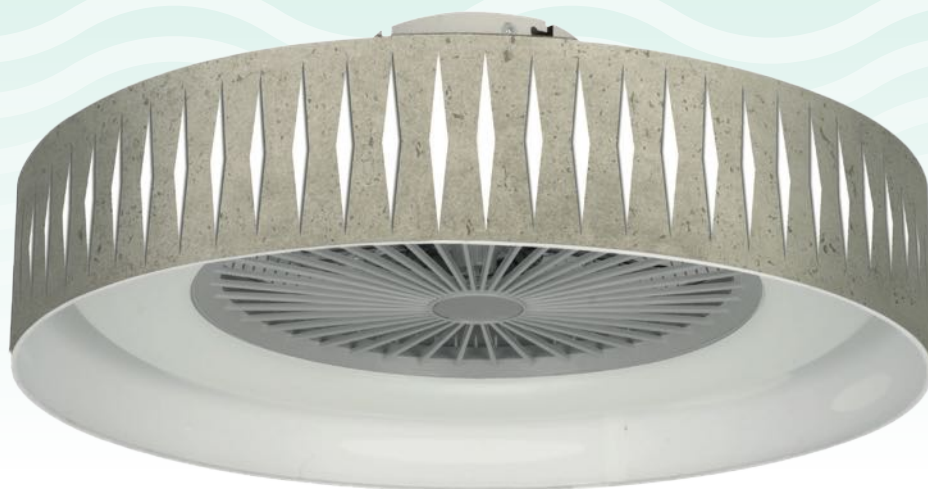

8 Aspas

6 Veloc.

Metal / ABS / Policarbonato

Motor DC Arcadia

Pirón

*Compuesto por una pantalla y el modelo de ventilador Peri

Regulable en intensidad de luz

No apto para techos inclinados