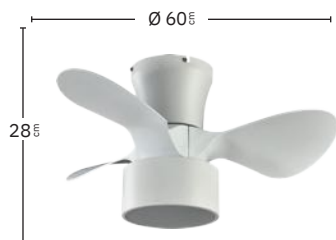

Blanco
186191301