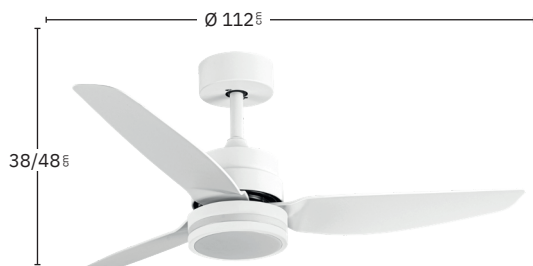

Incluye tija de:
15 cm y 25 cm

Apto para techos
inclinados <12°

Mando a distancia
incluido

Color de luz
seleccionable

Memoria de Color

Temporizador
1H < 4H

Blanco
206791301

Negro
206791309