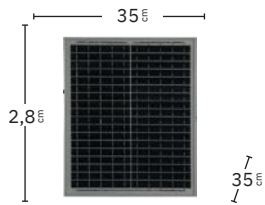

VELOCIDAD	Potencia	Rpm	Flujo Aire	Nivel sonido
1	12 W	800 rpm	1700 m³	40 dB
2	15 W	900 rpm	1900 m³	50 dB
3	25 W	1000 rpm	2200 m³	60 dB

REF.

187171009

3 Aspas

3 Veloc.

Metal / Aluminio / Policarbonato