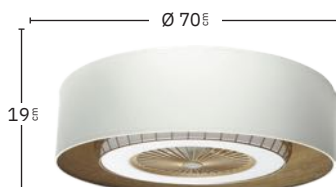

Regulable en intensidad de luz

Mando a distancia incluido

No apto para techos inclinados

Memoria de Color

Temporizador 1H < 8H

Blanco / Madera Clara
188391701

Negro / Madera Gris
188391709

Madera Gris
188391783