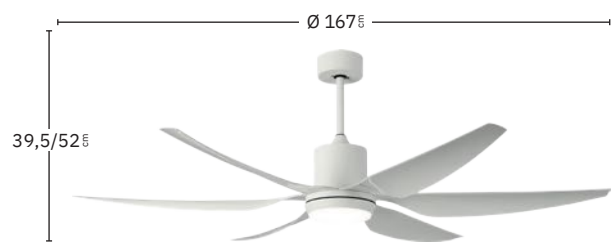

- Incluye tija de: 12,5cm y 25 cm
- Apto para techos inclinados <15°
- Memoria de Color
- Color de luz seleccionable
- Temporizador 1H < 8H
- Mando a distancia incluido

Blanco
158691601

Níquel / Plata
158691663