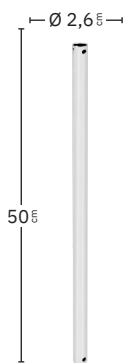

REF.

99.MANDO-DISTANCIA
99.MANDO-DIS-CONEX

3 Veloc.
3 Veloc.

Polycarbonato
Polycarbonato

Tija de extensión

Blanco
176792101

Níquel
176792103

Cuero
176792114