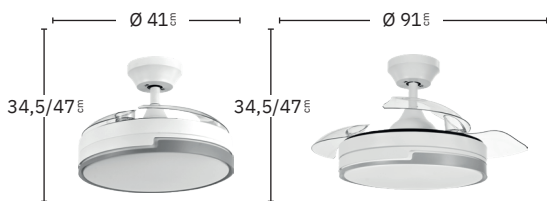

Incluye tija de: 12,5 cm y 25 cm

Apto para techos inclinados <10°

Memoria de Color

Color de luz seleccionable

Mando a distancia incluido

Temporizador 1H < 8H

Blanco / Gris
185999001

Negro
185999009