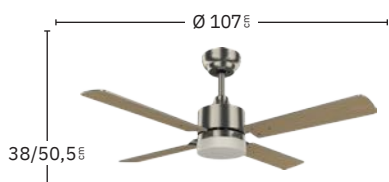

Apto para techos inclinados <15°

Color de luz seleccionable

Incluye tija de: 12,5 cm y 25 cm

Aspas reversibles

Memoria de Color

Mando a distancia incluido

Temporizador 1H < 2H < 4H

Níquel / Haya
173591403