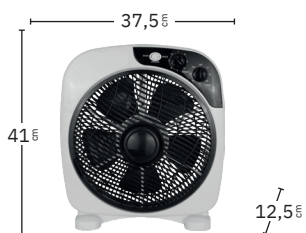

Borja

AC MOTOR

Blanco / Negro
211171026

Temporizador
0H < 1H

VELOCIDAD	Potencia	Rpm	Flujo Aire	Nivel sonido
1	35 W	1110 rpm	1900 m³	25 dB
2	40 W	1240 rpm	2500 m³	35 dB
3	45 W	1310 rpm	2990 m³	45 dB

REF.

211171026

5 Aspas

3 Veloc.

Policarbonato