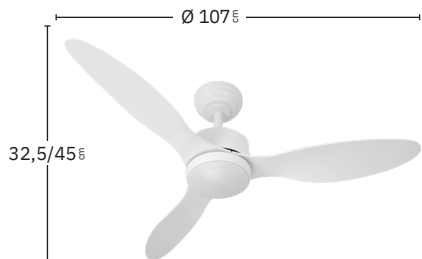

Regulable en intensidad de luz

Incluye tija de: 12,5 cm y 25 cm

No apto para techos inclinados

Memoria de Color

Color de luz seleccionable

Temporizador 2H / 4H / 8H

Mando a distancia incluido

Blanco
209491301