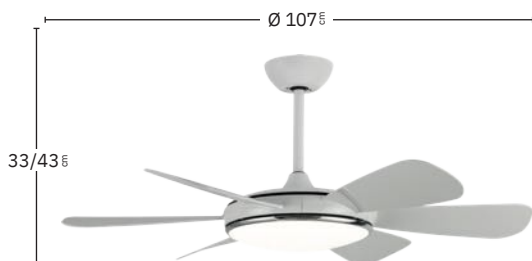

Incluye tija de:
15 cm y 25 cm

Apto para techos
inclinados <30°

Memoria de Color

Color de luz
seleccionable

Mando a distancia
incluido

Temporizador
1H < 8H

Blanco
159291601

Marrón
159291602