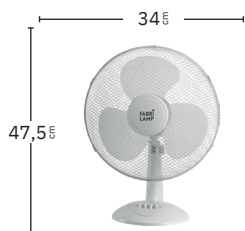

Blanco
184171101

184171001

VELOCIDAD

- 1
- 2
- 3

Potencia	Rpm	Flujo Aire	Nivel sonido
30 W	920 rpm	1220 m³	35 dB
35 W	1140 rpm	2135 m³	50 dB
40 W	1230 rpm	3050 m³	60 dB