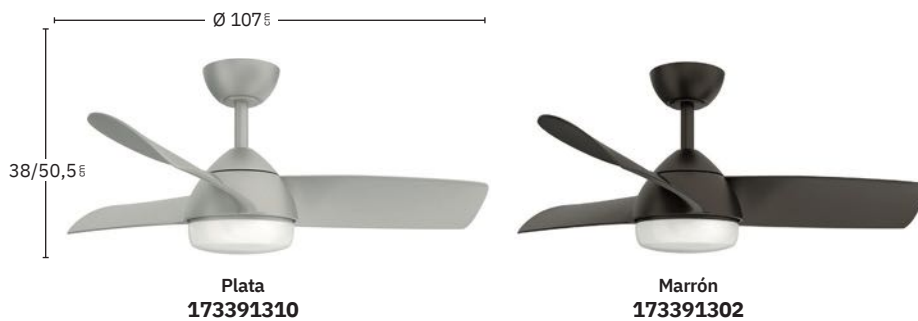

Incluye tija de:
12,5 cm y 25 cm

Apto para techos
inclinados <15°

Memoria de Color

Color de luz
seleccionable

Mando a distancia
incluido

Temporizador
1H < 8H

REF.	Power	Lumen	Temp	Color	CRI	Blades	Speeds	Material
173391310	24 W	2950 Lm	3000, 4000, 6000 °K	Blanco Cálido, Frío y Natural	>90	3 Aspas	6 Veloc.	Metal / MDF / Policarbonato
173391302	24 W	2950 Lm	3000, 4000, 6000 °K	Blanco Cálido, Frío y Natural	>90	3 Aspas	6 Veloc.	Metal / MDF / Policarbonato