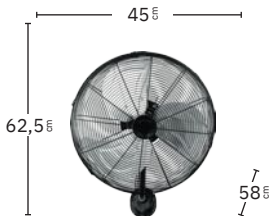

Negro / Plata
213161120