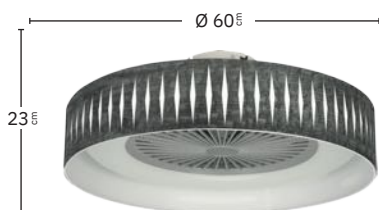

Blanco / Madera Negra
177291509