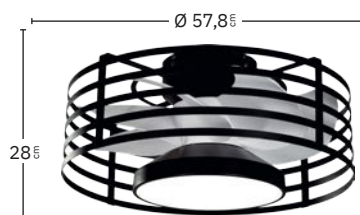

No apto para techos inclinados

Mando a distancia incluido

Memoria de Color

Color de luz seleccionable

Temporizador 1H < 4H

Negro / Blanco
182191709

REF.								
182191709	22 W	2180 Lm	3000, 4000, 6500 °K	Blanco Cálido, Frío y Natural	>80	7 Aspas	6 Veloc.	Metal / Policarbonato / ABS