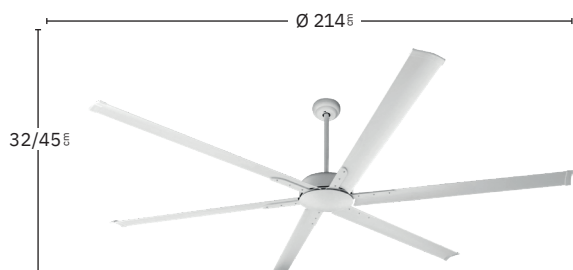

Regulable en intensidad de luz

Incluye tija de: 25 cm y 38 cm

Apto para techos inclinados <15°

Mando a distancia incluido

Color de luz seleccionable

Memoria de Color

Temporizador 0,5H < 2H

Blanco
211791601