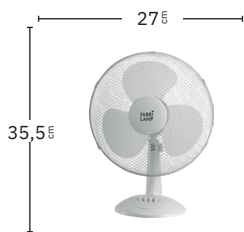

Cabezal orientable

2 posiciones:
fijo y rotatorio

Blanco
184171201

184171201

VELOCIDAD

- 1
- 2

Potencia	Rpm	Flujo Aire	Nivel sonido
20 W	1727 rpm	450 m³	20 dB
25 W	2125 rpm	710 m³	30 dB

184171101

VELOCIDAD

- 1
- 2
- 3

Potencia	Rpm	Flujo Aire	Nivel sonido
25 W	865 rpm	1020 m³	25 dB
30 W	1125 rpm	1900 m³	35 dB
35 W	1220 rpm	2700 m³	45 dB