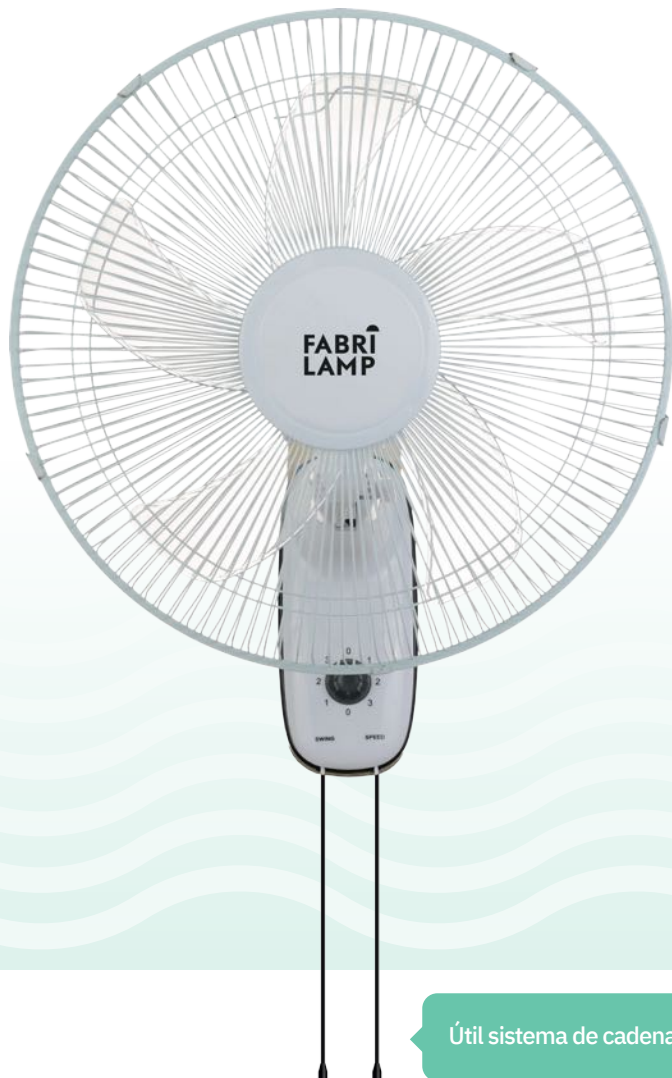

Útil sistema de cadenas

Blanco / Transparente
184261001

Cabezal orientable

2 posiciones:
fijo y rotatorio

VELOCIDAD	Potencia	Rpm	Flujo Aire	Nivel sonido
1	35 W	965 rpm	2100 m ³	35 dB
2	40 W	1135 rpm	2700 m ³	50 dB
3	45 W	1225 rpm	3300 m ³	60 dB