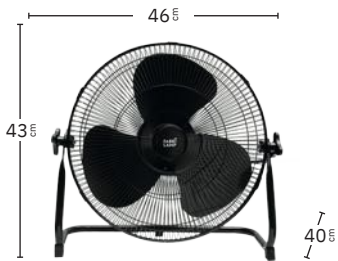

Cable de 4,2m.

Sin cables

Panel solar incluido

Batería de iones de litio incluida

Sin gastos de energía

Cabezal orientable

Tres modos de aire: Natural, Sueño y Normal

Conexión USB