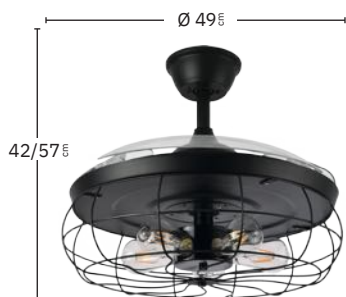

Negro
188895309

REF.

188895309

5xE27

3 Aspas

6 Veloc.

Metal / Metacrilato / Policarbonato