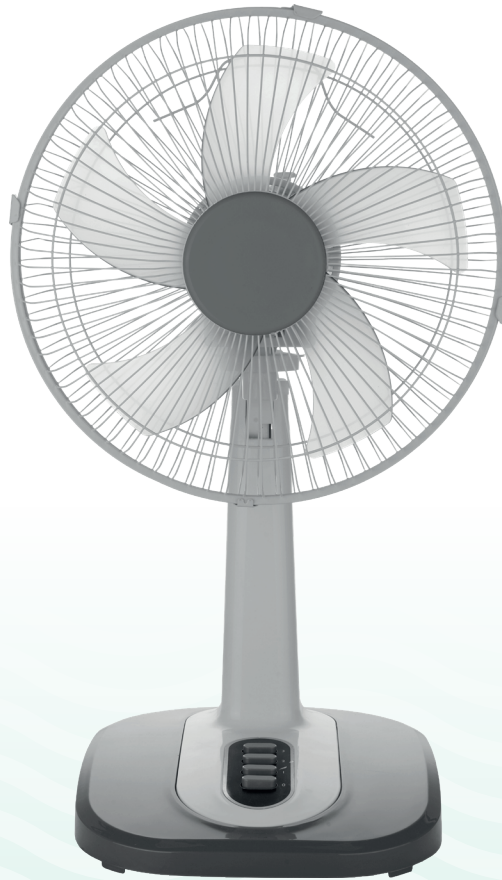

Arroyo

AC MOTOR

Cabezal orientable

2 posiciones:
fijo y rotatorio