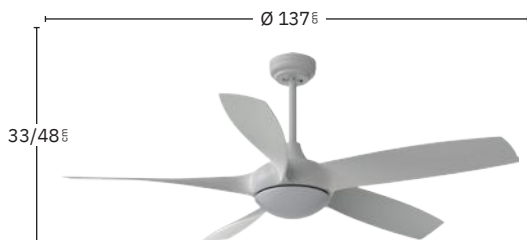

Incluye tija de:
10 cm y 25 cm

No apto para
techos inclinados

Memoria de Color

Color de luz
seleccionable

Mando a distancia
incluido

Temporizador
1H < 4H

Blanco
181591501

Negro
181591509