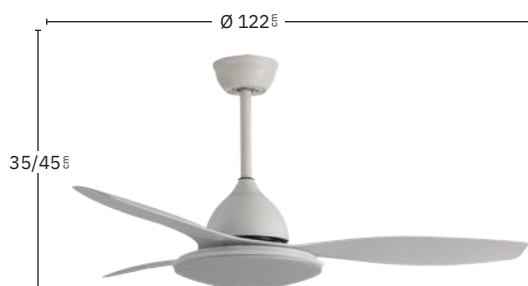

Incluye tija de:
15 cm y 25 cm

Apto para techos
inclinados <30°

Memoria de Color

Color de luz
seleccionable

Mando a distancia
incluido

Temporizador
1H < 8H

Blanco
159391301

Negro
159391309