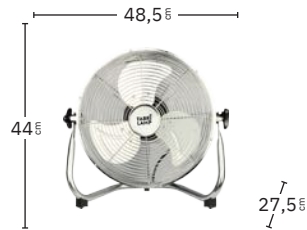

Cabezal orientable

Cromo
180971020

180971020

VELOCIDAD

- 1
- 2
- 3

Potencia	Rpm	Flujo Aire	Nivel sonido
38 W	1000 rpm	2100 m³	45 dB
40 W	1150 rpm	2400 m³	50 dB
60 W	1300 rpm	2700 m³	58 dB

180971120

VELOCIDAD

- 1
- 2
- 3

Potencia	Rpm	Flujo Aire	Nivel sonido
75 W	1000 rpm	3600 m³	60 dB
90 W	1150 rpm	4200 m³	65 dB
100 W	1300 rpm	4500 m³	70 dB

180971220

VELOCIDAD

- 1
- 2
- 3

Potencia	Rpm	Flujo Aire	Nivel sonido
85 W	1190 rpm	4100 m³	55 dB
100 W	1260 rpm	5100 m³	60 dB
120 W	1390 rpm	5950 m³	65 dB