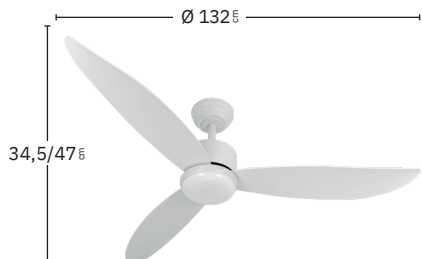

Incluye tija de:
12,5 cm y 25 cm

No apto para
techos inclinados

Memoria de Color

Color de luz
seleccionable

Mando a distancia
incluido

Temporizador
2H < 4H < 8H

Blanco
209591301

Negro
209591309