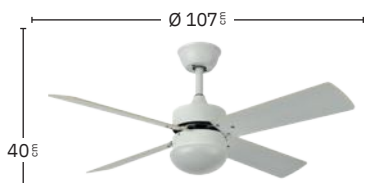

Blanco / Blanco
175992401