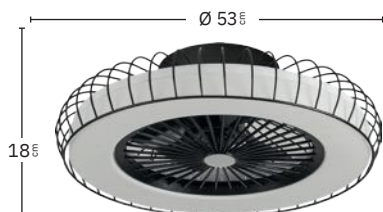

Negro
182691509