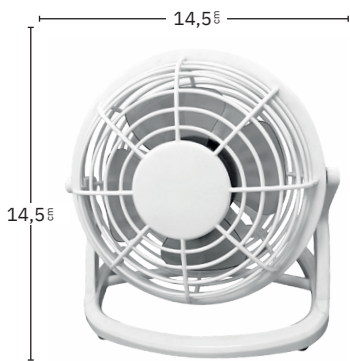

Tango

Blanco
170671001

7
10€