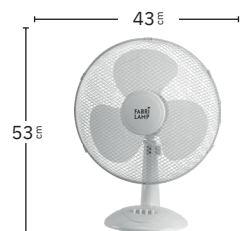

Blanco
184171001

REF.

3 Aspas

3 Veloc.

Metal / Policarbonato

184171201

184171101

184171001

3 Aspas

3 Aspas

3 Veloc.

3 Veloc.

Metal / Policarbonato

Metal / Policarbonato