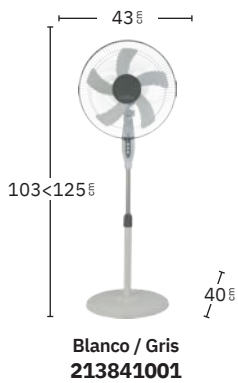

Aluminio / ABS / Policarbonato
Aluminio / ABS / Policarbonato

Motor AC **Borlon**

Belmonte

AC MOTOR

Base muy pesada para mayor estabilidad

2 posiciones: fijo y rotatorio

Cabezal orientable

Altura regulable