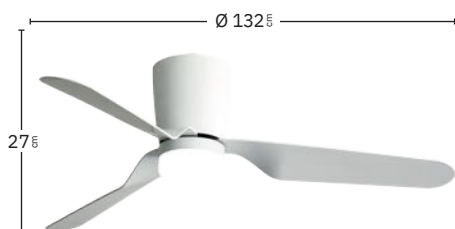

No apto para techos inclinados

Mando a distancia incluido

Memoria de Color

Color de luz seleccionable

Temporizador 1H < 8H

Blanco
129191301

Marrón / Marrón
129191302

Níquel / Plata
129191342