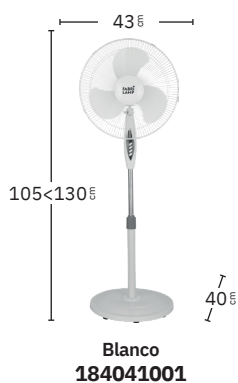

Metal / Policarbonato

Bise

AC MOTOR

Temporizador
0,5H < 7,5H

- Base muy pesada para mayor estabilidad
- Mando a distancia incluido
- Tres modos de aire: Natural, Sueño y Normal
- 2 posiciones: fijo y rotatorio
- Cabezal orientable
- Altura regulable