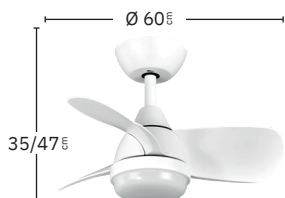

Incluye tija de:
12,5 cm y 25,5 cm

Apto para techos
inclinados <10°

Memoria de Color

Color de luz
seleccionable

Mando a distancia
incluido

Temporizador
1H < 8H

Blanco
186291301

Negro
186291309