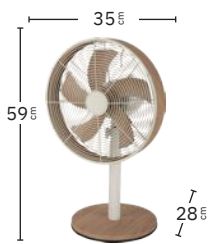

REF.

210671088

5 Aspas

3 Veloc.

Metal / Policarbonato

Alcañiz

AC MOTOR

Modelo también disponible
en ventilador de pie