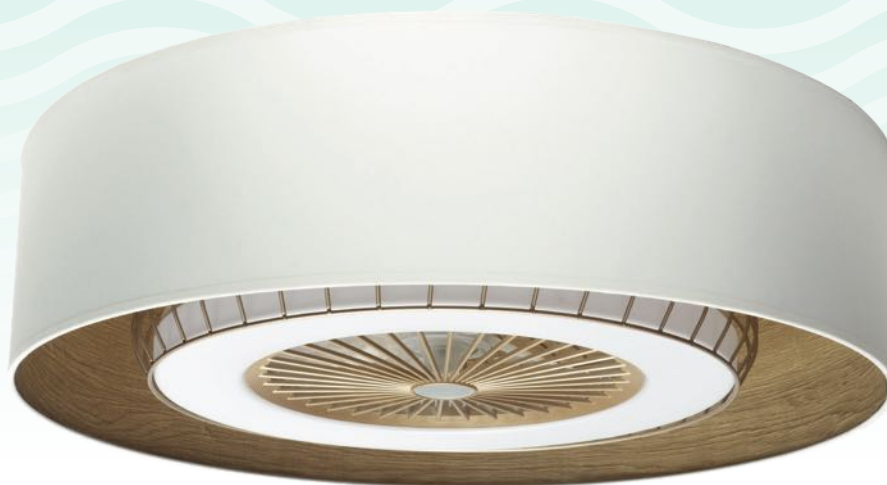

Tania 2

*Compuesto por una pantalla y el modelo de ventilador Albonez

VELOCIDAD	Potencia	Rpm	Flujo Aire	Nivel sonido
1	5 W	600 rpm	1100 m³	20 dB
2	7 W	700 rpm	1200 m³	25 dB
3	9 W	800 rpm	1300 m³	30 dB
4	11 W	900 rpm	1400 m³	35 dB
5	13 W	1000 rpm	1500 m³	40 dB
6	15 W	1100 rpm	1600 m³	45 dB

Regulable en intensidad de luz

Mando a distancia incluido

No apto para techos inclinados

Memoria de Color

Temporizador 1H < 8H