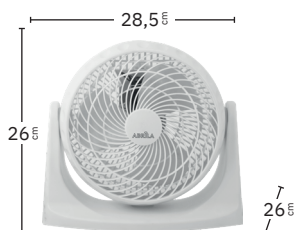

Balboa

AC MOTOR

Blanco
210171001