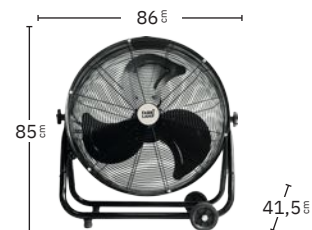

Negro
181371109

REF.

3 Aspas

3 Veloc.

Metal / Aluminio

181371009

181371109

3 Aspas

3 Veloc.

Metal / Aluminio