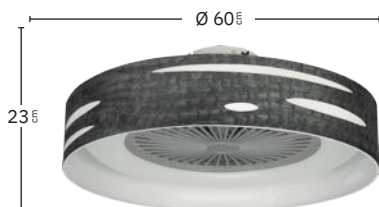

No apto para techos inclinados

Memoria de Color

Temporizador 1H < 2H

VELOCIDAD

- 1
- 2
- 3

Potencia	Rpm	Flujo Aire	Nivel sonido
16 W	700 rpm	1000 m ³	20 dB
21 W	900 rpm	1300 m ³	25 dB
26 W	1100 rpm	1600 m ³	30 dB