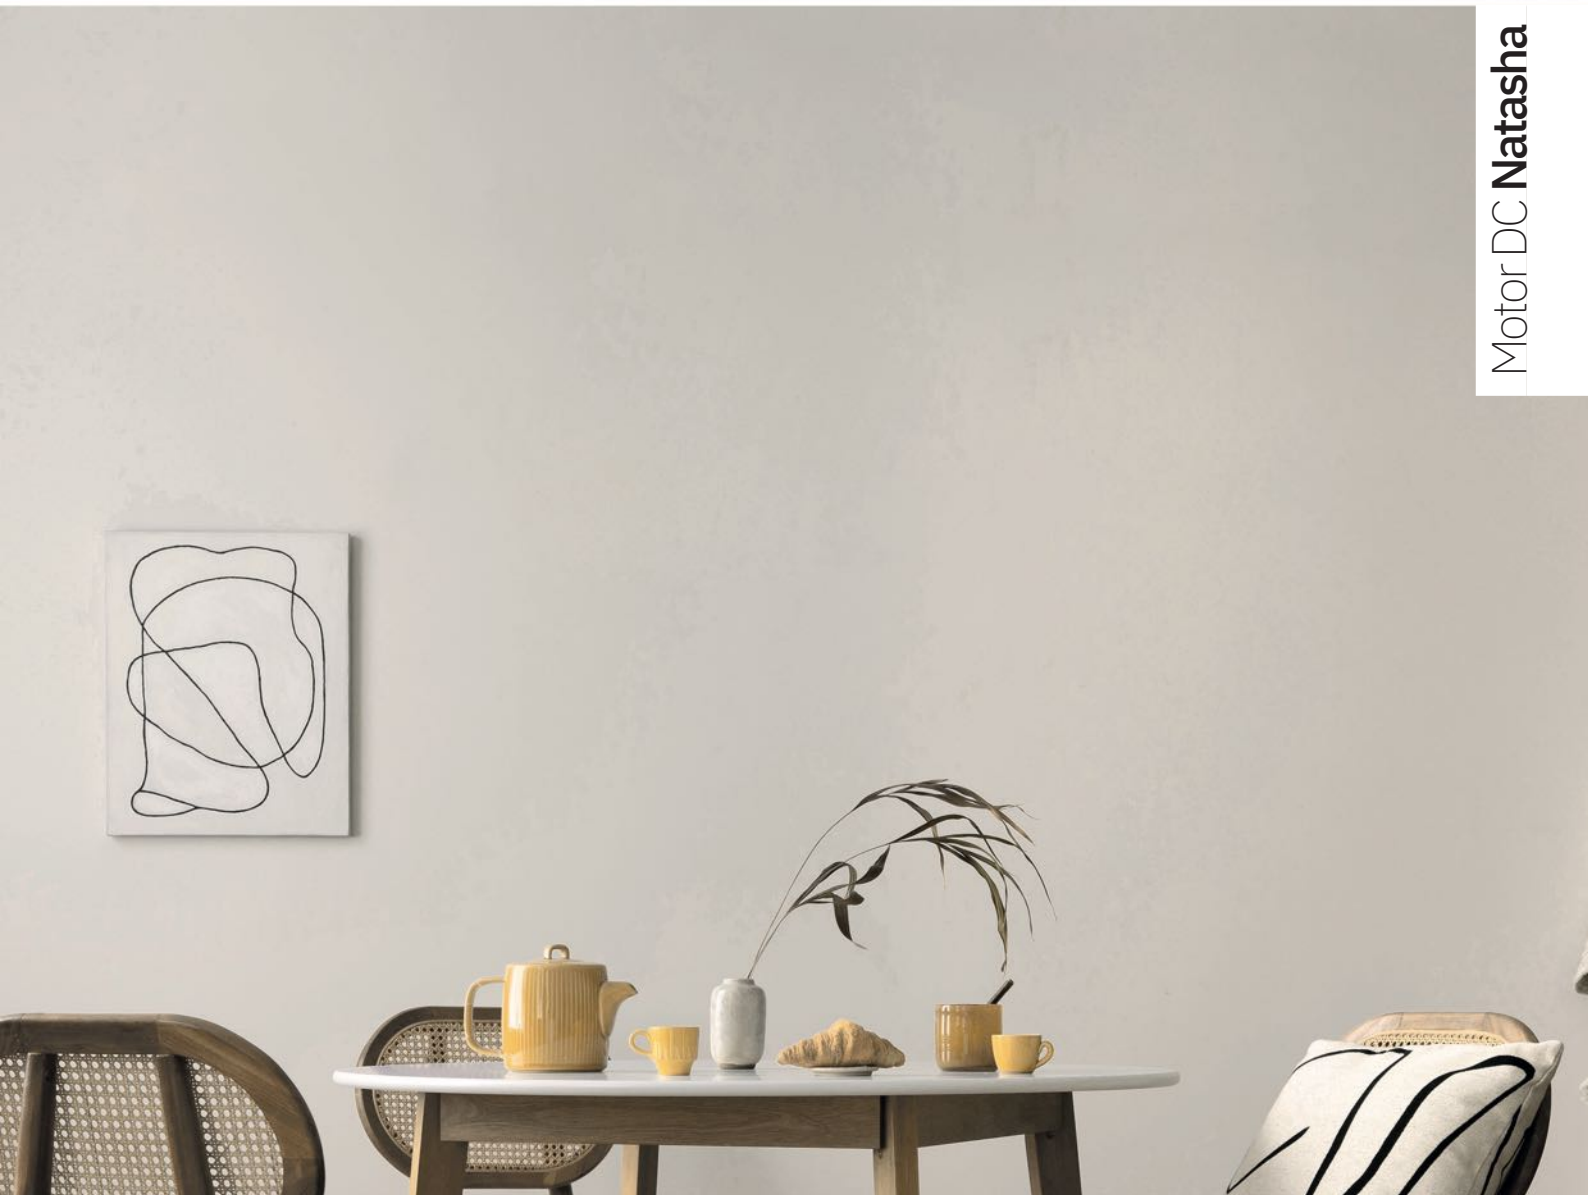

Motor DC **Natasha**