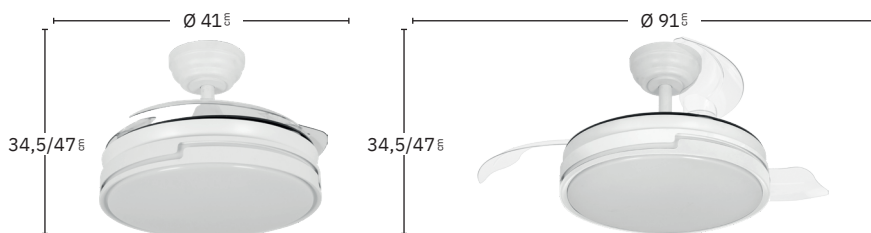

Regulable en intensidad de luz

Incluye tija de: 12,5 cm y 25 cm

Apto para techos inclinados <10°

Memoria de Color

Color de luz seleccionable

Mando a distancia incluido

Temporizador 2H / 4H / 8H

Blanco
212599001