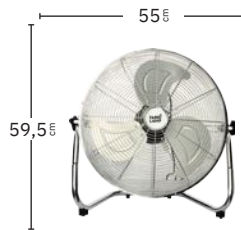

Cromo
180971220

55€

REF.

3 Aspás

3 Veloc.

Metal / Aluminio

180971020

180971120

180971220

3 Aspás

3 Aspás

3 Veloc.

3 Veloc.

Metal / Aluminio

Metal / Aluminio