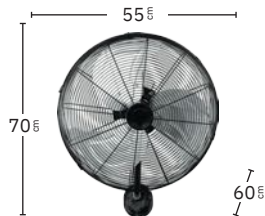

Negro / Plata
213161220

213161020

VELOCIDAD

- 1
- 2
- 3

Potencia	Rpm	Flujo Aire	Nivel sonido
40 W	1090 rpm	2580 m³	50 dB
50 W	1230 rpm	2890 m³	54 dB
60 W	1360 rpm	3490 m³	59 dB

213161120

VELOCIDAD

- 1
- 2
- 3

Potencia	Rpm	Flujo Aire	Nivel sonido
70 W	1095 rpm	2960 m³	50 dB
80 W	1295 rpm	3550 m³	55 dB
90 W	1490 rpm	4130 m³	62 dB

213161220

VELOCIDAD

- 1
- 2
- 3

Potencia	Rpm	Flujo Aire	Nivel sonido
85 W	1195 rpm	4500 m³	55 dB
100 W	1380 rpm	5350 m³	60 dB
120 W	1570 rpm	5975 m³	65 dB

REF.

3 Aspas

3 Veloc.

Metal / Aluminio

213161020

213161120

213161220

3 Aspas

3 Aspas

3 Veloc.

3 Veloc.

Metal / Aluminio

Metal / Aluminio

Metal / Aluminio