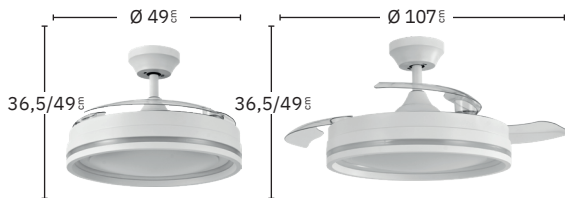

Incluye tija de: 12,5 cm y 25 cm

Apto para techos inclinados <10°

Memoria de Color

Color de luz seleccionable

Mando a distancia incluido

Temporizador 1H < 8H

Blanco
208691301

Níquel
208691303