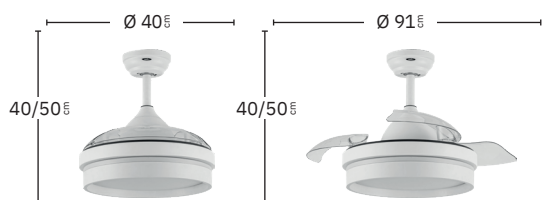

Incluye tija de: 15 cm y 25 cm

Apto para techos inclinados <30°

Memoria de Color

Color de luz seleccionable

Mando a distancia incluido

Temporizador 1H < 8H

Blanco
213099001

Negro / Oro
213099016