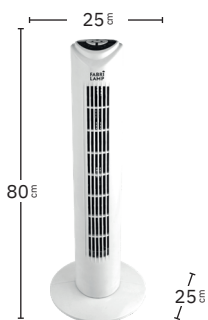

Tuka

AC
MOTOR

Blanco
184671001

Tres modos de aire:
Natural, Sueño y Normal

2 posiciones:
fijo y rotatorio

Temporizador
0,5H < 7,5H

Mando a distancia
incluido

VELOCIDAD