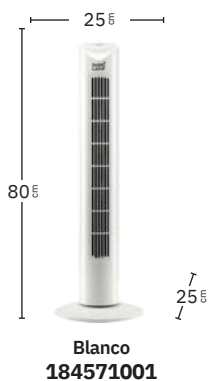

Tero

AC MOTOR

Temporizador
0,2H < 2H

2 posiciones:
fijo y rotatorio

VELOCIDAD

- 1
- 2
- 3

Potencia	Rpm	Flujo Aire	Nivel sonido
40 W	920 rpm	640 m³	35 dB
45 W	1130 rpm	800 m³	50 dB
50 W	1240 rpm	1060 m³	60 dB

REF.

184571001

3 Veloc.

Metal / Policarbonato