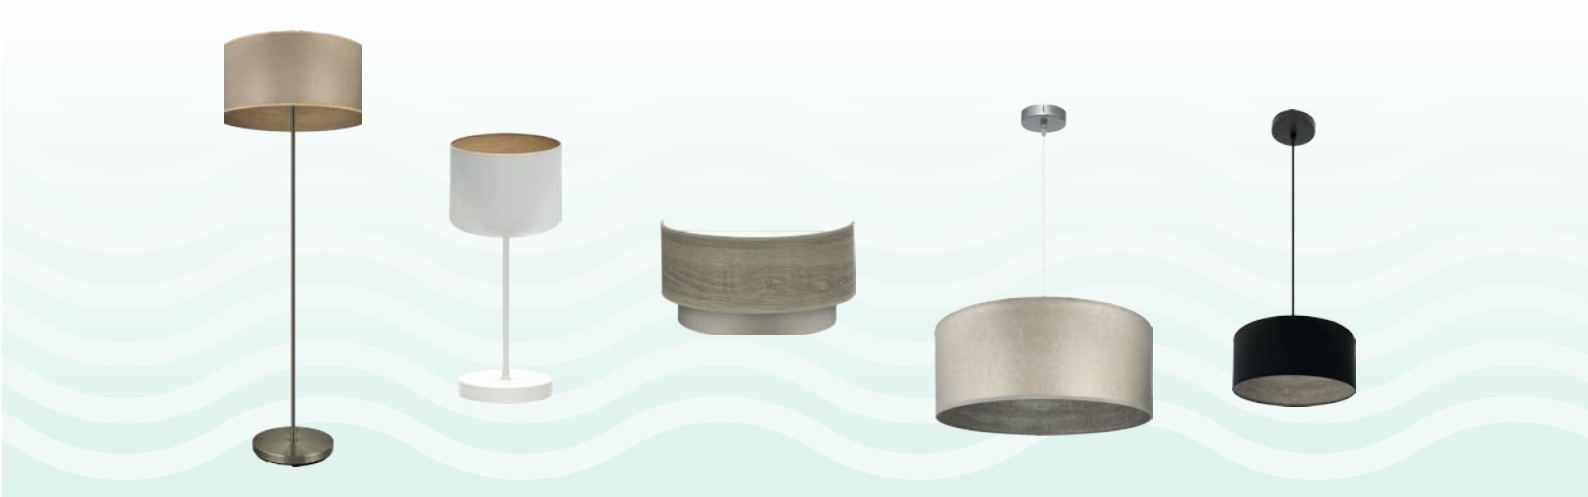

Descubre en nuestra web el resto de la colección **Tania**