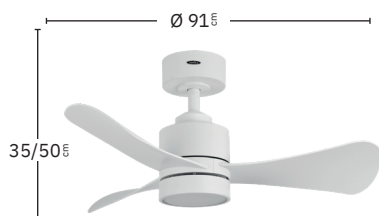

Incluye tija de: 10 cm y 25 cm

Apto para techos inclinados <10°

Color de luz seleccionable

Memoria de Color

Mando a distancia incluido

Temporizador 1H < 4H

Blanco
207791301

Cuero / Roble
207791336