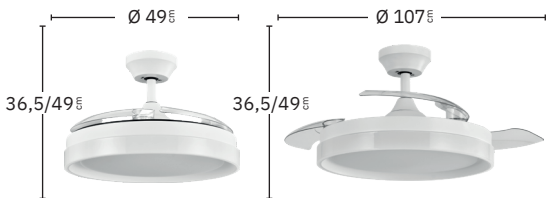

Incluye tija de: 12,5 cm y 25 cm

Apto para techos inclinados <10°

Memoria de Color

Color de luz seleccionable

Mando a distancia incluido

Temporizador 1H < 8H

Blanco
208491301

Níquel
208491303