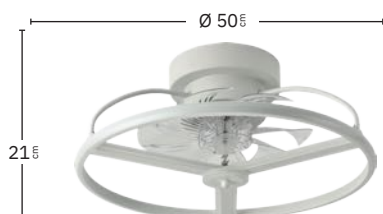

Regulable en intensidad de luz

No apto para techos inclinados

Mando a distancia incluido

Color de luz seleccionable

Memoria de Color

Temporizador 2H / 4H

Blanco
182791301

Negro
182791309