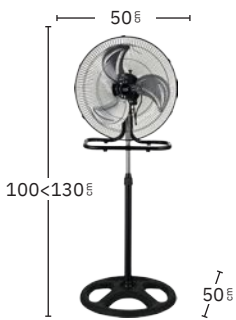

Recio

AC MOTOR

Negro / Plata
183771009

Opción de colgar

Base muy pesada para mayor estabilidad

2 posiciones: fijo y rotatorio

Cabezal orientable

Altura regulable

VELOCIDAD

- 1
- 2
- 3

Potencia	Rpm	Flujo Aire	Nivel sonido
62 W	1040 rpm	2978 m³	50 dB
67 W	1190 rpm	3396 m³	53 dB
70 W	1300 rpm	3762 m³	55 dB

REF.

183771009

3 Aspas

3 Veloc.

Metal / Aluminio / Policarbonato