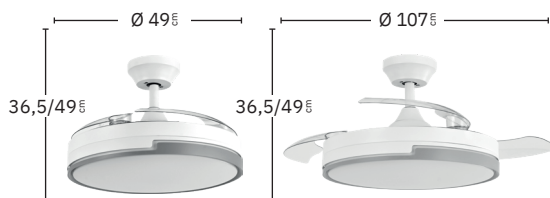

Incluye tija de: 12,5 cm y 25 cm

Apto para techos inclinados <10°

Memoria de Color

Color de luz seleccionable

Mando a distancia incluido

Temporizador 1H < 8H

Blanco / Gris
185991401

Negro
185991409