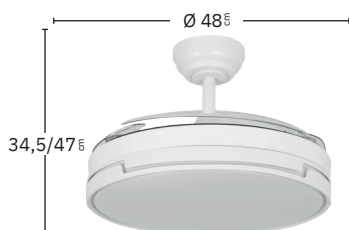

Regulable en intensidad de luz

Incluye tija de: 12,5 cm y 25 cm

Apto para techos inclinados <10°

Memoria de Color

Color de luz seleccionable

Mando a distancia incluido

Temporizador 2H / 4H / 8H

Blanco
212591301