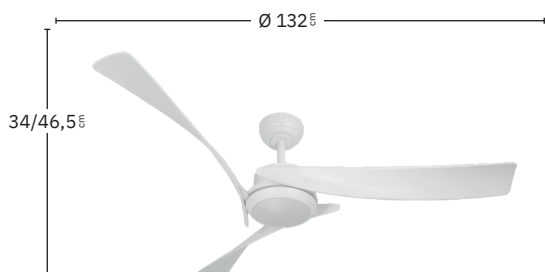

Regulable en intensidad de luz

No apto para techos inclinados

Color de luz seleccionable

Mando a distancia incluido

Incluye tija de: 12,5 cm y 25 cm

Memoria de Color

Temporizador 2H / 4H / 8H

Blanco
209691301