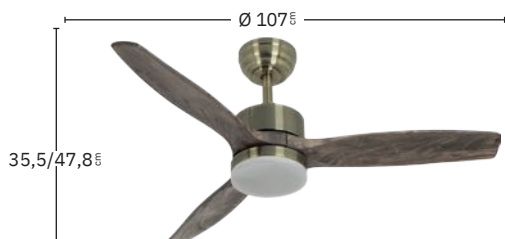

Incluye tija de: 12,5cm y 25 cm

No apto para techos inclinados

Memoria de Color

Color de luz seleccionable

Temporizador 2H / 4H / 8H

Mando a distancia incluido

Cuero / Roble
209091364

Blanco
209091368