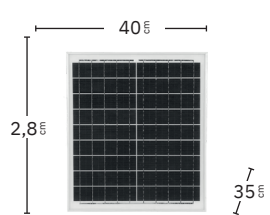

VELOCIDAD	Potencia	Rpm	Flujo Aire	Nivel sonido
1	15 W	800 rpm	1800 m³	40 dB
2	25 W	900 rpm	2100 m³	50 dB
3	30 W	1000 rpm	2500 m³	60 dB

REF.

187241001

5 Aspas

3 Veloc.

Metal / ABS / Policarbonato