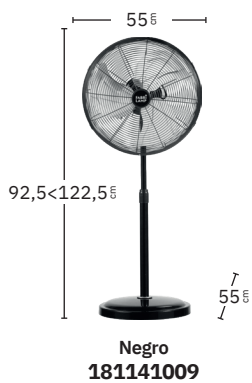

Base muy pesada para mayor estabilidad

2 posiciones: fijo y rotatorio

Cabezal orientable

Altura regulable

VELOCIDAD

- 1
- 2
- 3

Potencia	Rpm	Flujo Aire	Nivel sonido
80 W	1000 rpm	4200 m ³	65 dB
95 W	1150 rpm	4900 m ³	70 dB
120 W	1300 rpm	5500 m ³	75 dB