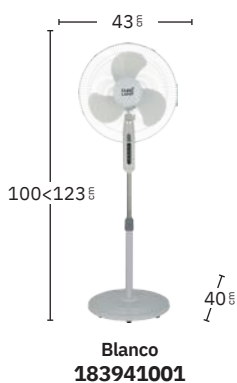

Motor DC Ekaterina 2

Descubre en nuestra web el resto de la colección **Ekaterina**

Ventiladores Portátiles

Etesio

AC MOTOR

Base muy pesada para mayor estabilidad

2 posiciones: fijo y rotatorio

Cabezal orientable