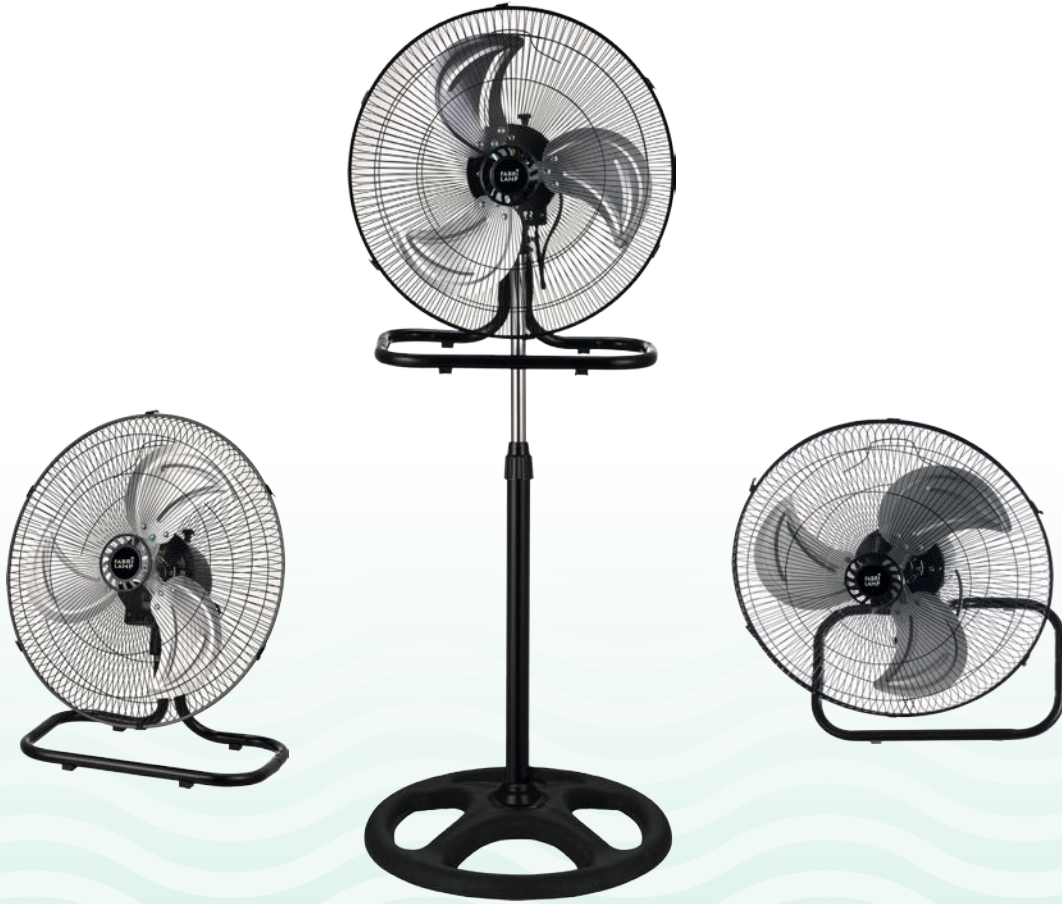

Recio

AC MOTOR

Negro / Plata
183771009

Opción de colgar

Base muy pesada para mayor estabilidad

2 posiciones: fijo y rotatorio

Cabezal orientable

Altura regulable

VELOCIDAD

- 1
- 2
- 3

Potencia	Rpm	Flujo Aire	Nivel sonido
62 W	1040 rpm	2978 m³	50 dB
67 W	1190 rpm	3396 m³	53 dB
70 W	1300 rpm	3762 m³	55 dB

REF.

183771009

3 Aspas

3 Veloc.

Metal / Aluminio / Policarbonato