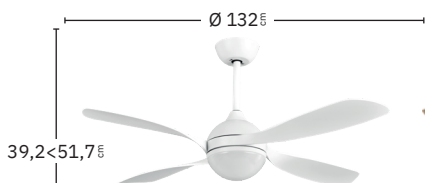

Apto para techos inclinados <10°

Incluye tija de: 12,5 cm y 25 cm

Memoria de Color

Color de luz seleccionable

Temporizador 1H < 8H

Mando a distancia incluido

Blanco
208191401

Blanco / Haya
208191468