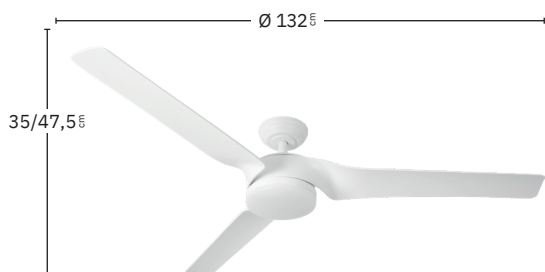

Regulable en intensidad de luz

No apto para techos inclinados

Color de luz seleccionable

Mando a distancia incluido

Incluye tija de: 12,5 cm y 25 cm

Memoria de Color

Temporizador 2H / 4H / 8H

Blanco
209791301