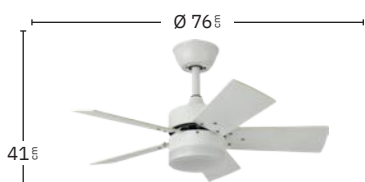

Blanco / Blanco
175891501