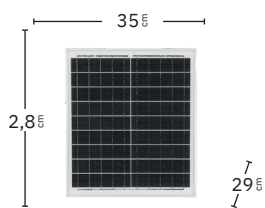

VELOCIDAD	Potencia	Rpm	Flujo Aire	Nivel sonido
1	12 W	800 rpm	1600 m³	40 dB
2	15 W	900 rpm	1800 m³	50 dB
3	20 W	1000 rpm	2000 m³	60 dB

REF.

186971001

5 Aspas

3 Veloc.

Metal / ABS / Policarbonato