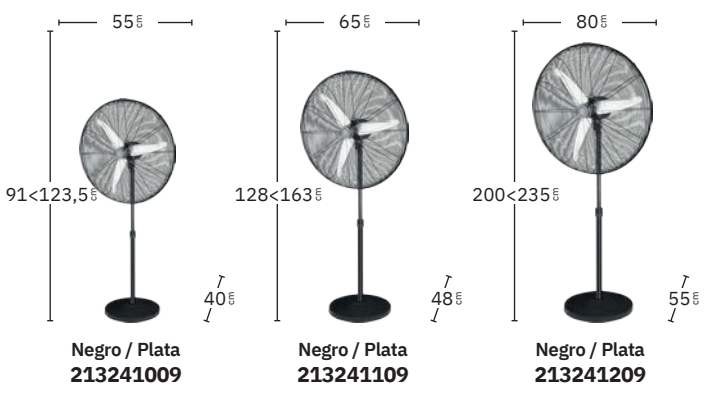

3 Veloc.

Metal / Aluminio / Policarbonato

Alarcón

AC MOTOR

Base muy pesada para mayor estabilidad

2 posiciones: fijo y rotatorio

Cabezal orientable

Altura regulable