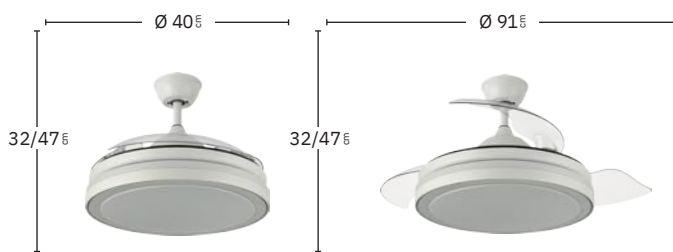

Incluye tija de: 10 cm y 25 cm

No apto para techos inclinados

Memoria de Color

Color de luz seleccionable

Mando a distancia incluido

Temporizador 1H < 4H

Blanco
184799001

Negro
184799009