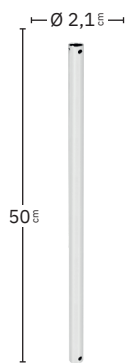

REF.

99.MANDO-DISTANCIA
99.MANDO-DIS-CONEX

3 Veloc.
3 Veloc.

Polycarbonato
Polycarbonato

Tija de extensión

Blanco
176792101

Níquel
176792103

Cuero
176792114