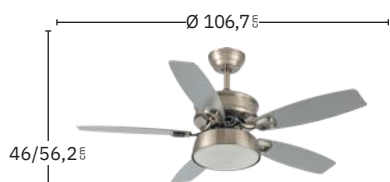

Aspas reversibles

Incluye tija de: 15 cm y 25 cm

Apto para techos inclinados <30°

Mando a distancia incluido

Color de luz seleccionable

Memoria de Color

Temporizador 1H < 8H

Níquel / Plata
181891510