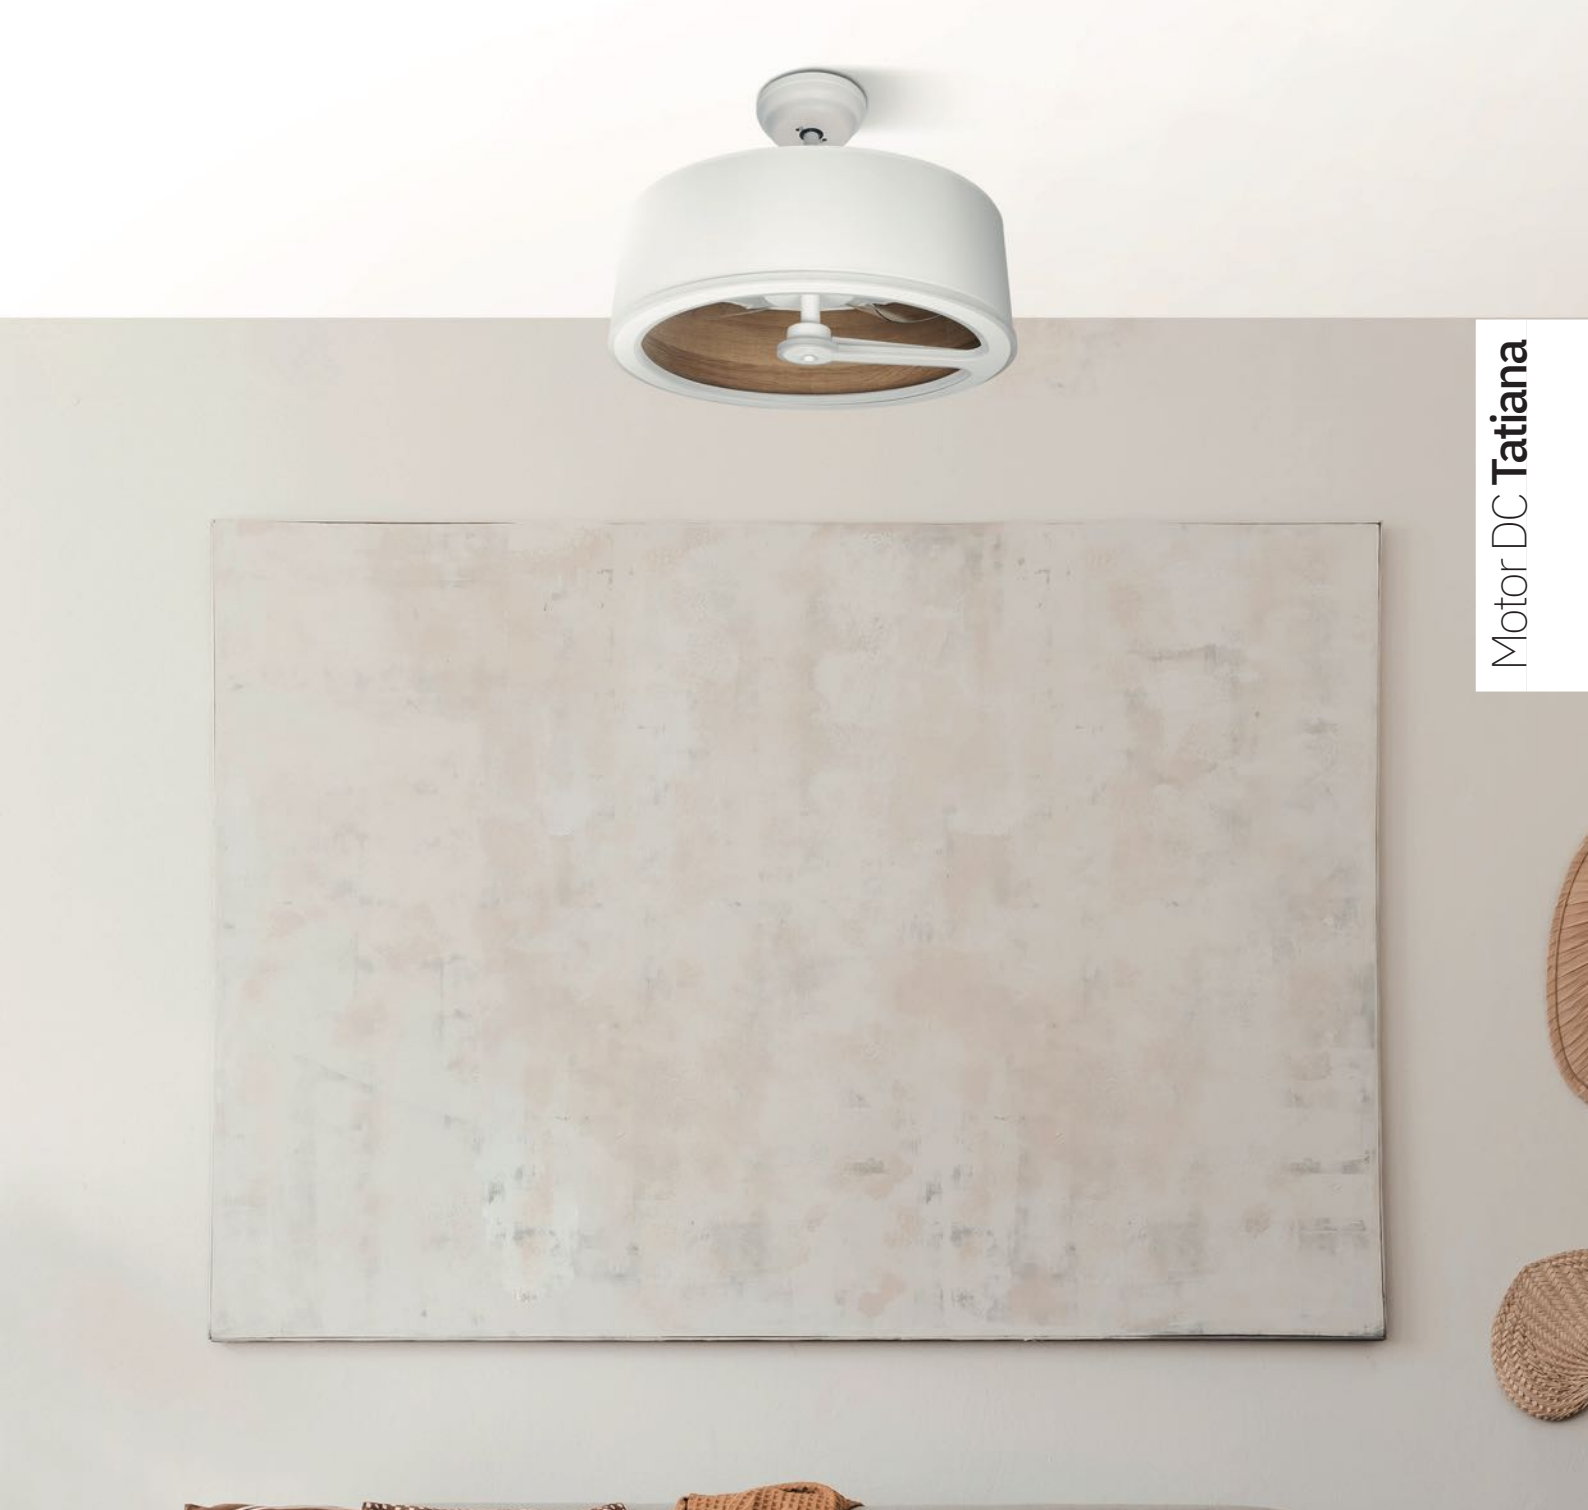

Descubre en nuestra web el resto de la colección **Tatiana**