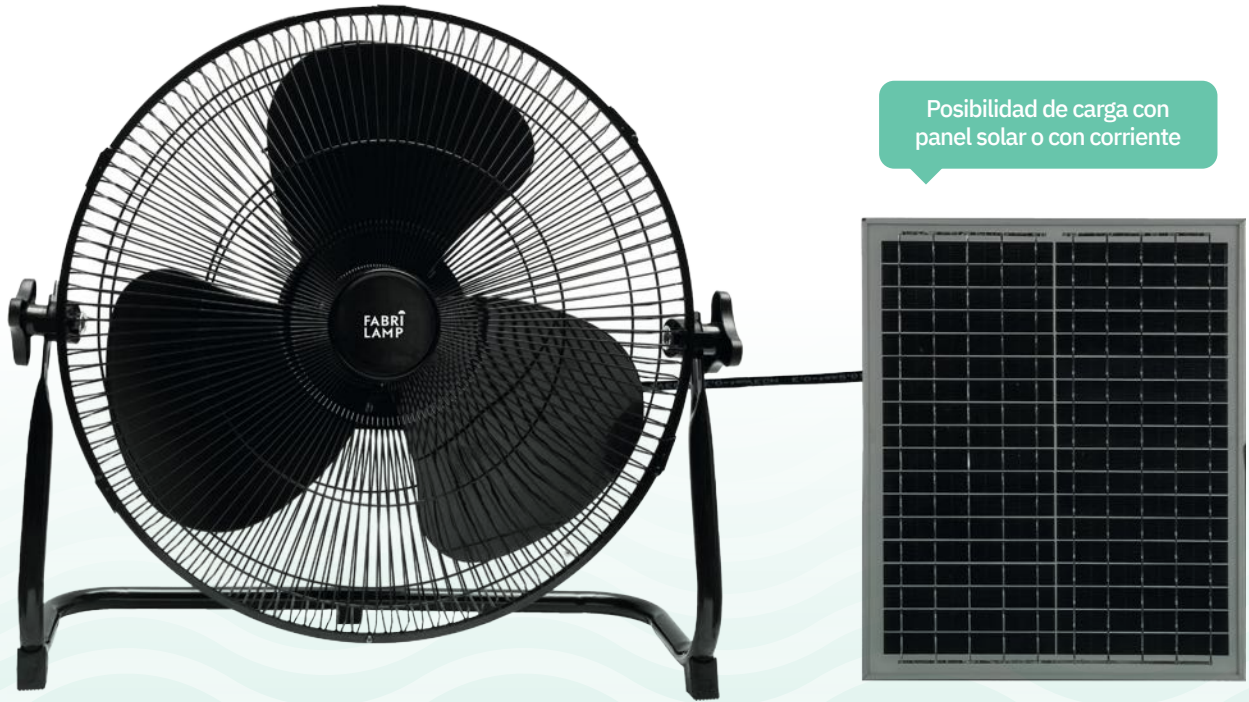

Ciclón

Posibilidad de carga con panel solar o con corriente

Cable de 4,2m.

Sin cables

Panel solar incluido

Batería de iones de litio incluida

Sin gastos de energía

Cabezal orientable

Tres modos de aire: Natural, Sueño y Normal

Conexión USB