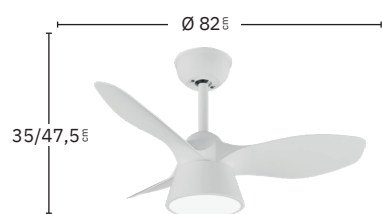

Incluye tija de: 12,5 cm y 25 cm

Apto para techos inclinados <15°

Color de luz seleccionable

Memoria de Color

Mando a distancia incluido

Temporizador 1H < 4H

Blanco
207391301

Negro
207391309