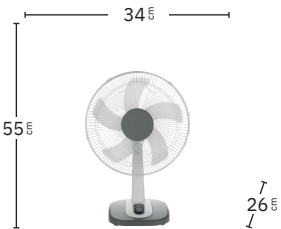

Blanco / Gris
210871128