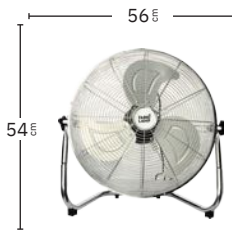

Cromo
180971120

22€