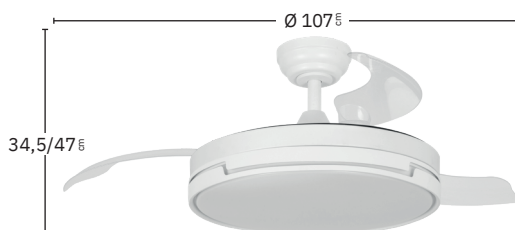

Regulable en intensidad de luz

Incluye tija de: 12,5 cm y 25 cm

Apto para techos inclinados <10°

Memoria de Color

Color de luz seleccionable

Mando a distancia incluido

Temporizador 2H / 4H / 8H

Blanco
212591301