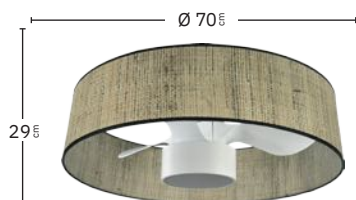

No apto para techos inclinados

Mando a distancia incluido

Color de luz seleccionable

Memoria de Color

Temporizador 1H < 8H

Cañizo / Blanco
189991701

Cañizo / Negro
189991709

Cañizo / blanco-Haya
189991785