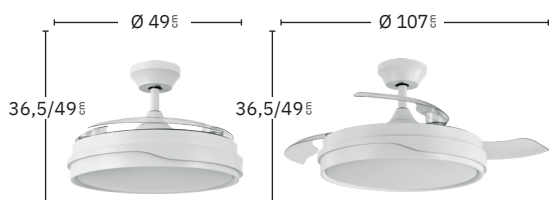

Incluye tija de: 12,5 cm y 25 cm

Apto para techos inclinados <10°

Memoria de Color

Color de luz seleccionable

Mando a distancia incluido

Temporizador 1H < 8H

Blanco
208891301

Negro / Oro
208891316