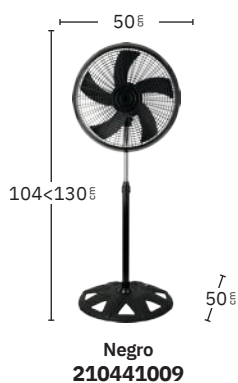

REF.

210541068

5 Aspas

3 Veloc.

Metal / ABS

Agudo

AC MOTOR

Base muy pesada para mayor estabilidad