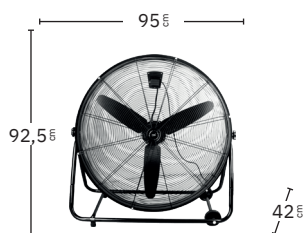

Vendaval

AC MOTOR

Negro
181471009

Cabezal orientable

VELOCIDAD

VELOCIDAD	Potencia	Rpm	Flujo Aire	Nivel sonido
1	240 W	750 rpm	9100 m³	80 dB
2	280 W	850 rpm	10000 m³	85 dB
3	360 W	950 rpm	12000 m³	90 dB

REF.

181471009

3 Aspas

3 Veloc.

Metal / Aluminio