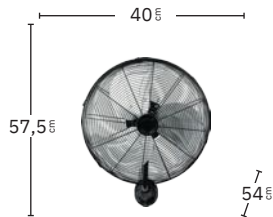

Cabezal orientable

2 posiciones:
fijo y rotatorio

Negro / Plata
213161020