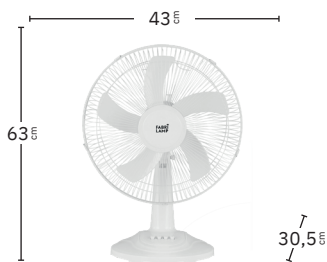

Blanco
186971001