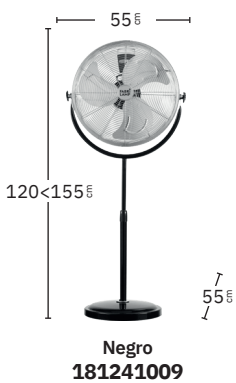

Trascias

AC MOTOR

Base muy pesada para mayor estabilidad

Cabezal orientable

Altura regulable

VELOCIDAD

VELOCIDAD	Potencia	Rpm	Flujo Aire	Nivel sonido
1	85 W	1000 rpm	4200 m³	65 dB
2	100 W	1150 rpm	4900 m³	70 dB
3	120 W	1300 rpm	5500 m³	75 dB

REF.

181241009

3 Aspas

3 Veloc.

Metal / Aluminio / Policarbonato