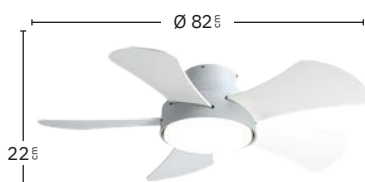

Blanco
180891501