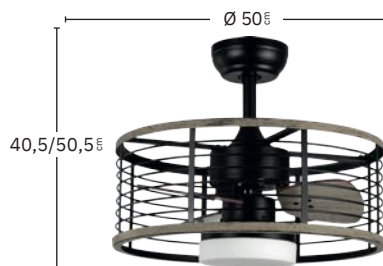

Incluye tija de:
15 cm y 25 cm

Apto para techos
inclinados <30°

Memoria de Color

Color de luz
seleccionable

Mando a distancia
incluido

Temporizador
1H < 8H

Negro / Madera
185891309

REF.