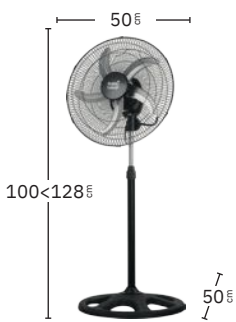

Reforzado

AC
MOTOR

Negro / Plata
183641009

Base muy pesada para mayor estabilidad

2 posiciones: fijo y rotatorio

Cabezal orientable

Altura regulable

VELOCIDAD

- 1
- 2
- 3

Potencia	Rpm	Flujo Aire	Nivel sonido
62 W	1060 rpm	3020 m³	52 dB
67 W	1210 rpm	3410 m³	55 dB
75 W	1370 rpm	3805 m³	57 dB

REF.

183641009

5 Aspas

3 Veloc.

Metal / Aluminio / Policarbonato