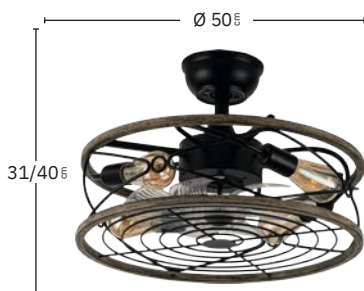

Incluye tija de:
15 cm y 25 cm

Apto para techos
inclinados <30°

Mando a distancia
incluido

Temporizador
1H < 4H

Negro / Marrón
185694809

REF.

185694809

4xE27