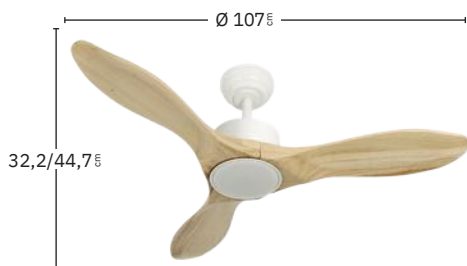

Regulable en intensidad de luz

Incluye tija de: 12,5 cm y 25 cm

No apto para techos inclinados

Mando a distancia incluido

Color de luz seleccionable

Memoria de Color

Temporizador 2H / 4H / 8H

Blanco / haya
209191368