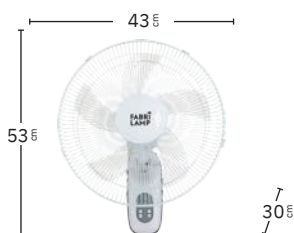

Cuta

AC MOTOR

Blanco / Transparente
184361001

Temporizador
0,5H < 7,5H

Tres modos de aire:
Natural, Sueño y Normal

Mando a distancia
incluido

Cabezal orientable

2 posiciones:
fijo y rotatorio

VELOCIDAD	Potencia	Rpm	Flujo Aire	Nivel sonido
1	40 W	965 rpm	2100 m³	35 dB
2	45 W	1135 rpm	2700 m³	50 dB
3	50 W	1225 rpm	3300 m³	60 dB

REF.

184361001

5 Aspas

3 Veloc.

Metal / Policarbonato