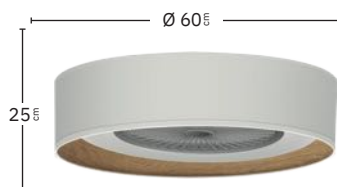

Regulable en intensidad de luz

Mando a distancia incluido

No apto para techos inclinados

Memoria de Color

Temporizador 1H < 2H

Blanco / Madera Clara
188391501

Negro / Madera Gris
188391509

Madera Gris
188391583