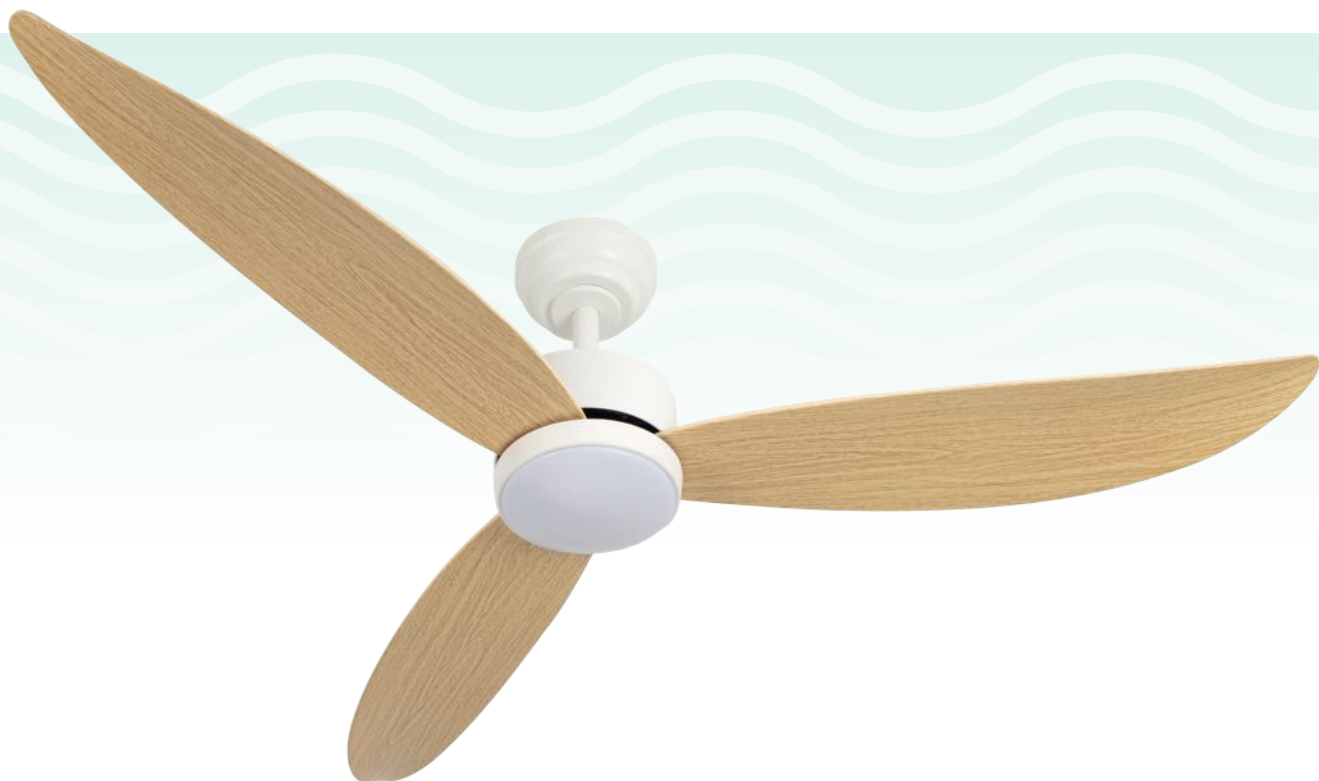

Genil

DC
MOTOR

VELOCIDAD

	Potencia	Rpm	Flujo Aire	Nivel sonido
1	3,3 W	100 rpm	2888 m³	25 dB
2	6 W	130 rpm	3568 m³	30 dB
3	10 W	155 rpm	4248 m³	35 dB
4	15,6 W	180 rpm	5120 m³	40 dB
5	22,7 W	200 rpm	5900 m³	45 dB
6	31 W	220 rpm	6830 m³	50 dB

Incluye tija de:
12,5 cm y 25 cm

No apto para
techos inclinados

Memoria de Color

Color de luz
seleccionable

Mando a distancia
incluido

Temporizador
2H < 4H < 8H