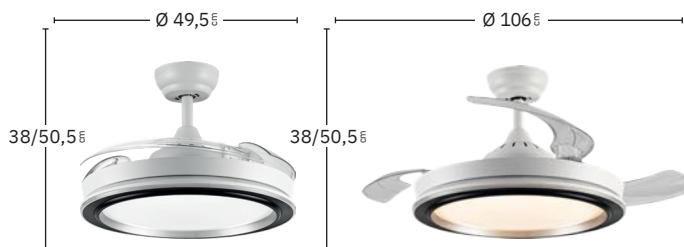

Incluye tija de: 12,5 cm y 25 cm

Apto para techos inclinados <15°

Memoria de Color

Color de luz seleccionable

Mando a distancia incluido

Temporizador 1H < 6H

Blanco / Negro
206491301

Negro / Oro
206491309