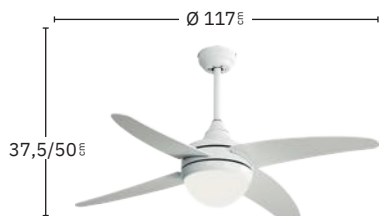

Incluye tija de:
12,5cm y 25 cm

Apto para techos
inclinados <15°

Mando a distancia
incluido

Temporizador
1H < 8H

Blanco
173692401

Rústico / Nogal
173692402

Níquel / Plata
173692463

Cuero / Cerezo
173692436