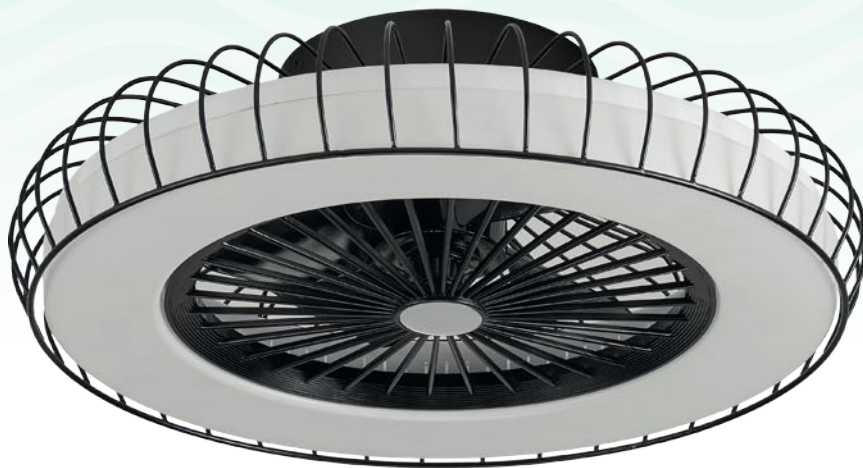

Albónez

DC MOTOR

VELOCIDAD

VELOCIDAD	Potencia	Rpm	Flujo Aire	Nivel sonido
1	5 W	600 rpm	1100 m³	20 dB
2	7 W	700 rpm	1200 m³	25 dB
3	9 W	800 rpm	1300 m³	30 dB
4	11 W	900 rpm	1400 m³	35 dB
5	13 W	1000 rpm	1500 m³	40 dB
6	15 W	1100 rpm	1600 m³	45 dB

Regulable en intensidad de luz

No apto para techos inclinados

Mando a distancia incluido

Color de luz seleccionable

Memoria de Color

Temporizador 1H < 8H