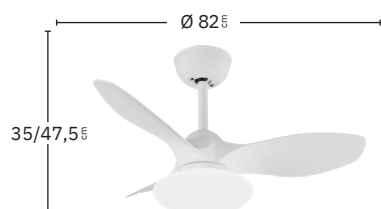

Incluye tija de: 12,5 cm y 25 cm

Apto para techos inclinados <15°

Color de luz seleccionable

Memoria de Color

Mando a distancia incluido

Temporizador 1H < 4H

Blanco
207291301

Negro
207291309