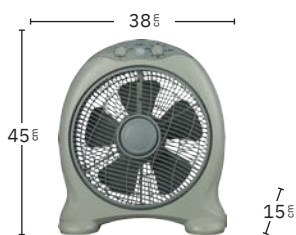

Urgel

AC MOTOR

Gris
211271028

Temporizador
0H < 1H

VELOCIDAD	Potencia	Rpm	Flujo Aire	Nivel sonido
1	35 W	1110 rpm	1900 m³	25 dB
2	40 W	1240 rpm	2500 m³	35 dB
3	45 W	1310 rpm	2990 m³	45 dB

REF.

211271028

5 Aspas

3 Veloc.

Policarbonato