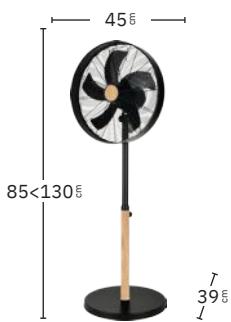

Metal / ABS

213471001
213471009

Motor DC Galán

Falcon

AC MOTOR

Modelo también disponible en sobremesa

Negro / Haya
210641088

Base muy pesada para mayor estabilidad