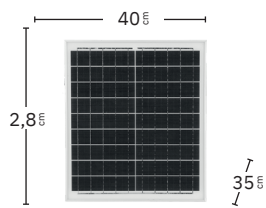

VELOCIDAD	Potencia	Rpm	Flujo Aire	Nivel sonido
1	15 W	800 rpm	1800 m³	40 dB
2	25 W	900 rpm	2100 m³	50 dB
3	30 W	1000 rpm	2500 m³	60 dB

REF.

186841009

5 Aspas

3 Veloc.

Metal / ABS / Policarbonato