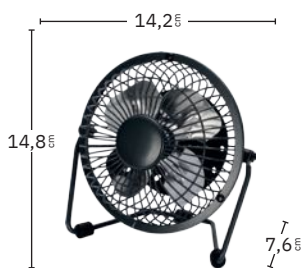

Bulerías

Negro
170771009