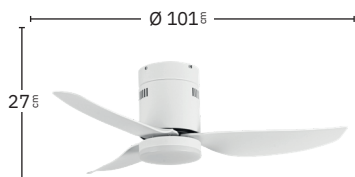

Apto para techos inclinados <12°

Color de luz seleccionable

Memoria de Color

Mando a distancia incluido

Temporizador 1H < 4H

Blanco
206691301

Negro
206691309

Blanco / Haya
206691368