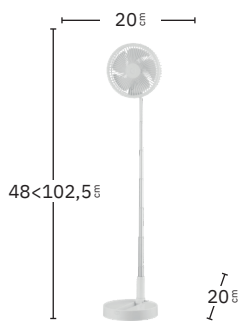

Blanco
213471001