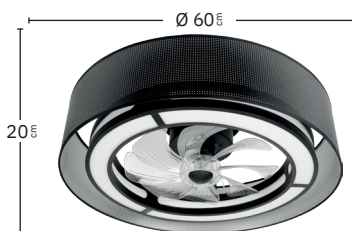

Mando a distancia incluido

Memoria de Color

No apto para techos inclinados

Color de luz seleccionable

Temporizador 1H < 4H

Negro / Plata
190191509

REF.

190191509