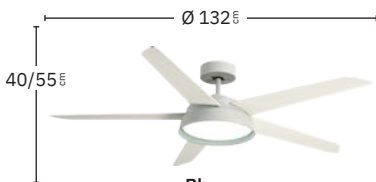

Apto para techos inclinados <15°

Aspas reversibles

Mando a distancia incluido

Memoria de Color

Incluye tija de: 15 cm y 30 cm

Color de luz seleccionable

Temporizador 1H < 8H

Blanco
180791501