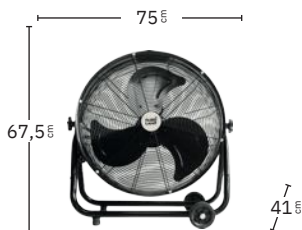

Negro
181371009