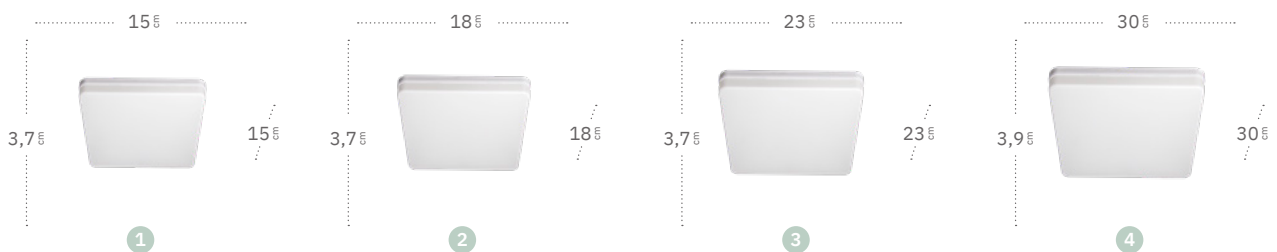

Futuro

Fácil instalación

Sistema de encaje rápido

Futuro Plafón

	Referencia	Color	Potencia	Lúmenes	Temperatura	Color luz	CRI	Material
1	145881801	Blanco	18 W	1620 Lm	6500 °K	Blanco frío	>85	Policarbonato
	145891801	Blanco	18 W	1620 Lm	4000 °K	Blanco natural	>85	Policarbonato
2	145882401	Blanco	24 W	2160 Lm	6500 °K	Blanco frío	>85	Policarbonato
	145892401	Blanco	24 W	2160 Lm	4000 °K	Blanco natural	>85	Policarbonato
3	145883601	Blanco	36 W	3240 Lm	6500 °K	Blanco frío	>85	Policarbonato
	145893601	Blanco	36 W	3240 Lm	4000 °K	Blanco natural	>85	Policarbonato
4	145884801	Blanco	48 W	4320 Lm	6500 °K	Blanco frío	>85	Policarbonato
	145894801	Blanco	48 W	4320 Lm	4000 °K	Blanco natural	>85	Policarbonato