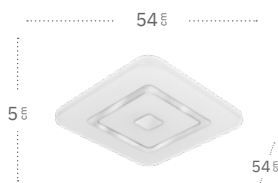

Ezra

Mando a distancia incluido

Memoria de Color

Regulable en intensidad de luz

Ezra Plafón

159785301

Material:
Metal / Policarbonato

Referencia	Regulable	Color	Potencia	Lúmenes	Temperatura	Color luz	CRI
159785301	Sí	Blanco / Cromo	96 W	7488 Lm	3000, 4000, 6500 °K	Blanco Cálido, Frío y Natural	>80