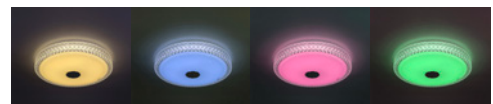

Referencia	Regulable	Color	Potencia	Lúmenes	Temperatura	Color luz	CRI
201083801	Sí	Blanco/transparente	48 W	3744 Lm	3000, 4000, 6500 °K	Blanco Cálido, Frío y Natural	>80
201085001	Sí	Blanco/transparente	72 W	5760 Lm	3000, 4000, 6500 °K	Blanco Cálido, Frío y Natural	>80