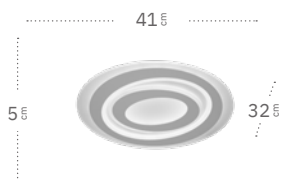

Singapur

Mando a distancia incluido

Memoria de Color

Regulable en intensidad de luz

Singapur Plafón

155784101

Material:
Metal / Policarbonato

155785001