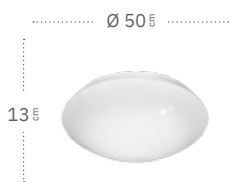

145685001

Material: **Policarbonato**