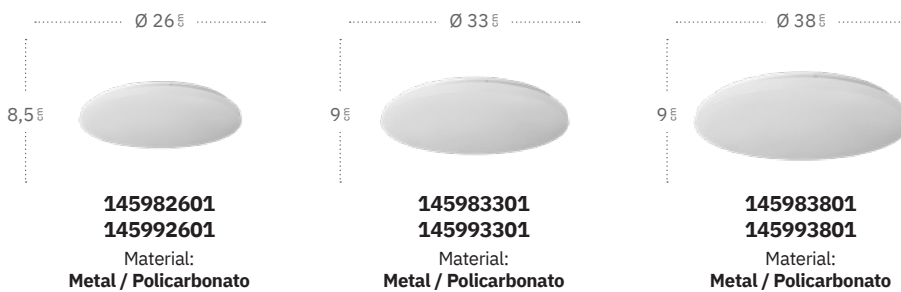

Kabul Plafón

Referencia	Regulable	Color	Potencia	Lúmenes	Temperatura	Color luz	CRI
145982601	No	Blanco	12W	1350 Lm	6000 °K	Blanco frío	>80
145983301	No	Blanco	18 W	1800 Lm	6000 °K	Blanco frío	>80
145983801	No	Blanco	24 W	2700 Lm	6000 °K	Blanco frío	>80
145992601	No	Blanco	12W	1350 Lm	4000 °K	Blanco natural	>80
145993301	No	Blanco	18 W	1800 Lm	4000 °K	Blanco natural	>80
145993801	No	Blanco	24 W	2700 Lm	4000 °K	Blanco natural	>80