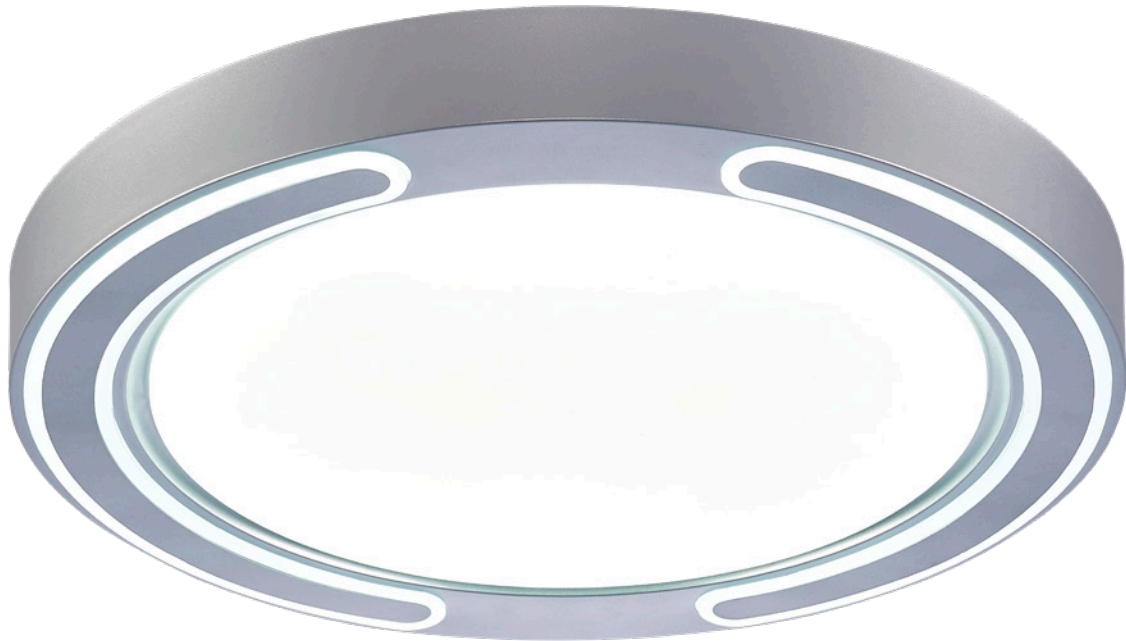

Asher

Mando a distancia incluido

Memoria de Color

Regulable en intensidad de luz

Asher Plafón

Referencia	Regulable	Color	Potencia	Lúmenes	Temperatura	Color luz	CRI
159583802	Sí	Marrón	48 W	3744 Lm	3000, 4000, 6500 °K	Blanco Cálido, Frío y Natural	>80
159583810	Sí	Plata	48 W	3744 Lm	3000, 4000, 6500 °K	Blanco Cálido, Frío y Natural	>80
159585002	Sí	Marrón	72 W	5616 Lm	3000, 4000, 6500 °K	Blanco Cálido, Frío y Natural	>80
159585010	Sí	Plata	72 W	5616 Lm	3000, 4000, 6500 °K	Blanco Cálido, Frío y Natural	>80