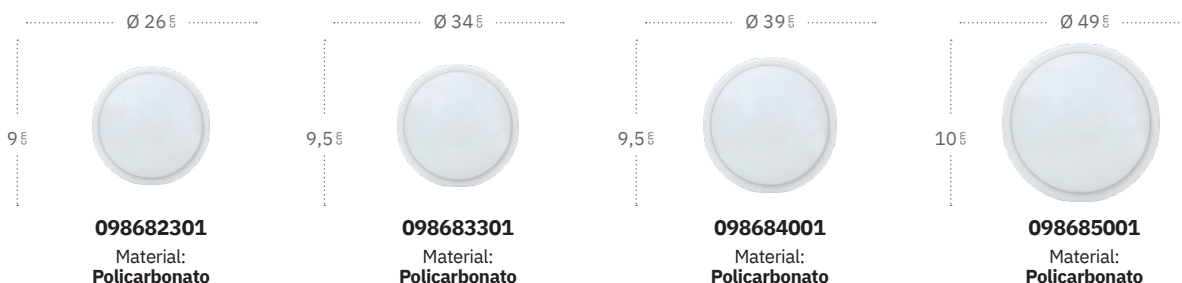

Celestina

Mando a distancia incluido

Color luz regulable 3 posiciones

Celestina Plafón

Referencia	Regulable	Color	Potencia	Lúmenes	Temperatura	Color luz	CRI
098682301	No	Blanco	12 W	960 Lm	3000, 4000, 6000 °K	Blanco Cálido, Frío y Natural	>80
098683301	No	Blanco	18 W	1440 Lm	3000, 4000, 6000 °K	Blanco Cálido, Frío y Natural	>80
098684001	No	Blanco	24 W	1920 Lm	3000, 4000, 6000 °K	Blanco Cálido, Frío y Natural	>80
098685001	No	Blanco	36 W	2880 Lm	3000, 4000, 6000 °K	Blanco Cálido, Frío y Natural	>80

Daca

Mando a distancia incluido

Memoria de Color

Color luz regulable 3 posiciones

Daca Plafón

146482601

Material:
Metal / Policarbonato

146483301

Material:
Metal / Policarbonato

146483801

Material:
Metal / Policarbonato

146484801

146484811

Material:
Metal / Policarbonato

Referencia	Regulable	Color	Potencia	Lúmenes	Temperatura	Color luz	CRI
146482601	Si	Blanco	24 W	2700 Lm	3000, 4000, 6000 °K	Blanco Cálido, Frío y Natural	>80
146483301	Si	Blanco	36 W	3600 Lm	3000, 4000, 6000 °K	Blanco Cálido, Frío y Natural	>80
146483801	Si	Blanco	48 W	5400 Lm	3000, 4000, 6000 °K	Blanco Cálido, Frío y Natural	>80
146484801	Si	Blanco	72 W	7200 Lm	3000, 4000, 6000 °K	Blanco Cálido, Frío y Natural	>80
146484811	Si	Blanco	96 W	10800 Lm	3000, 4000, 6000 °K	Blanco Cálido, Frío y Natural	>80