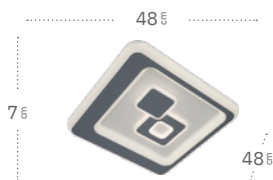

Enif

Mando a distancia incluido

Memoria de Color

Regulable en intensidad de luz

Enif Plafón

172784828
Material:
Metal / Policarbonato

172785028
Material:
Metal / Policarbonato

Referencia	Regulable	Color	Potencia	Lúmenes	Temperatura	Color luz	CRI
172784828	Si	Gris / Blanco	100 W	13500 Lm	3000, 4000, 6500 °K	Blanco Cálido, Frío y Natural	>80
172785028	Si	Gris / Blanco	94 W	12690 Lm	3000, 4000, 6500 °K	Blanco Cálido, Frío y Natural	>80