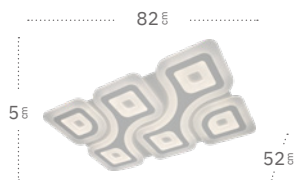

Columba

Mando a distancia incluido

Memoria de Color

Regulable en intensidad de luz

Columba Plafón

172484001

Material:
Metal / Policarbonato

172486001