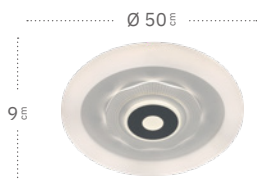

Anthe

Mando a distancia incluido

Memoria de Color

Regulable en intensidad de luz

Anthe Plafón

172181001

Material:
Metal / Policarbonato

Referencia	Regulable	Color	Potencia	Lúmenes	Temperatura	Color luz	CRI
172181001	Si	Blanco / Gris	78 W	10530 Lm	3000, 4000, 6500 °K	Blanco Cálido, Frío y Natural	>80