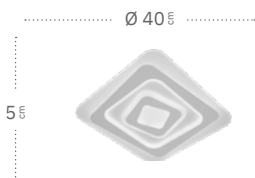

Vegas

Vegas

Mando a distancia incluido

Memoria de Color

Regulable en intensidad de luz

Vegas Plafón

155884001
Material:
Metal / Policarbonato

155885001
Material:
Metal / Policarbonato