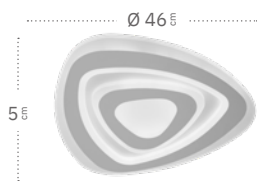

Cartagena

Cartagena

Mando a distancia incluido

Memoria de Color

Regulable en intensidad de luz

Cartagena Plafón

155683501

Material:
Metal / Policarbonato