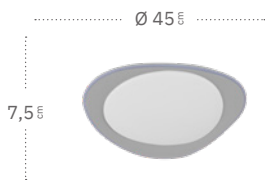

Daire Plafón

159683828
Material:
Metal / Policarbonato