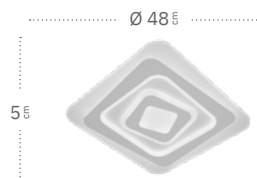

Vegas

Vegas

Mando a distancia incluido

Memoria de Color

Regulable en intensidad de luz

Vegas Plafón

155884001
Material:
Metal / Policarbonato

155885001
Material:
Metal / Policarbonato