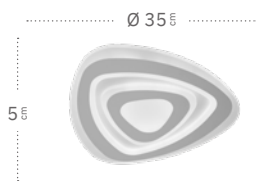

Cartagena

Cartagena

Mando a distancia incluido

Memoria de Color

Regulable en intensidad de luz

Cartagena Plafón

155683501

Material:
Metal / Policarbonato