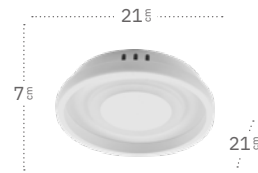

Blanco
178582001