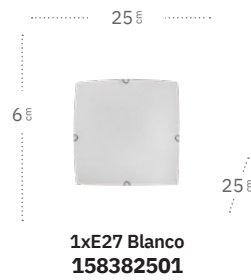

Plafones

Plafones

Ayla

Ayla Aplique

Bombillas **1xE27**
 Material **Metal / Cristal**

Ayla Plafón

Bombillas **1xE27, 2xE27, 3xE27**
 Material **Metal / Cristal**

Avis