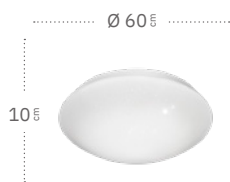

145686001

Material: **Policarbonato**

Referencia	Regulable	Color	Potencia	Lúmenes	Temperatura	Color luz	CRI
145682301	No	Blanco	12W	936 Lm	3000, 4000, 6500 °K	Blanco Cálido, Frío y Natural	>80
145682801	No	Blanco	24 W	1872 Lm	3000, 4000, 6500 °K	Blanco Cálido, Frío y Natural	>80
145683301	No	Blanco	36 W	2808 Lm	3000, 4000, 6500 °K	Blanco Cálido, Frío y Natural	>80
145683801	No	Blanco	48 W	3744 Lm	3000, 4000, 6500 °K	Blanco Cálido, Frío y Natural	>80
145685001	No	Blanco	72 W	5616 Lm	3000, 4000, 6500 °K	Blanco Cálido, Frío y Natural	>80
145686001	No	Blanco	96 W	7488 Lm	3000, 4000, 6500 °K	Blanco Cálido, Frío y Natural	>80