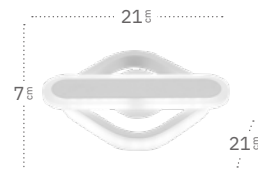

Blanco
178582801