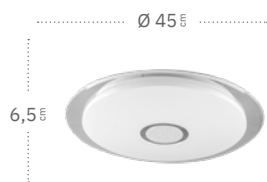

146083801
Material:
Metal / Policarbonato