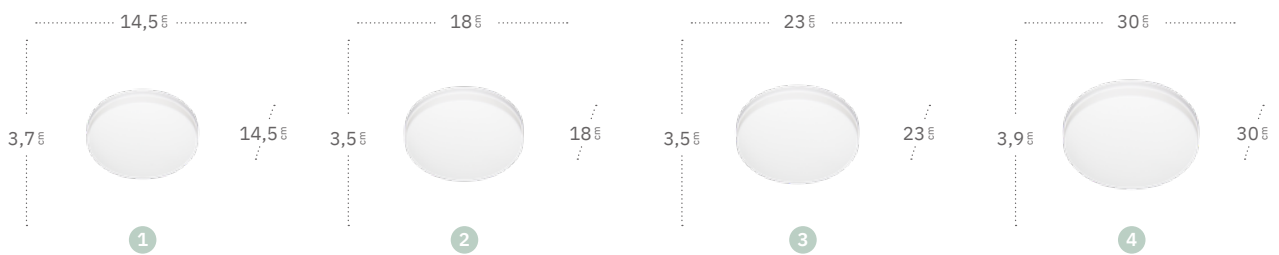

Futuro

Fácil instalación

Sistema de encaje rápido

Futuro Plafón

	Referencia	Color	Potencia	Lúmenes	Temperatura	Color luz	CRI	Material
1	145881801	Blanco	18 W	1620 Lm	6500 °K	Blanco frío	>85	Policarbonato
	145891801	Blanco	18 W	1620 Lm	4000 °K	Blanco natural	>85	Policarbonato
2	145882401	Blanco	24 W	2160 Lm	6500 °K	Blanco frío	>85	Policarbonato
	145892401	Blanco	24 W	2160 Lm	4000 °K	Blanco natural	>85	Policarbonato
3	145883601	Blanco	36 W	3240 Lm	6500 °K	Blanco frío	>85	Policarbonato
	145893601	Blanco	36 W	3240 Lm	4000 °K	Blanco natural	>85	Policarbonato
4	145884801	Blanco	48 W	4320 Lm	6500 °K	Blanco frío	>85	Policarbonato
	145894801	Blanco	48 W	4320 Lm	4000 °K	Blanco natural	>85	Policarbonato

Trueno

Fácil instalación

Sistema de encaje rápido

Trueno Plafón

	Referencia	Color	Potencia	Lúmenes	Temperatura	Color luz	CRI	Material
1	145781801	Blanco	18 W	1620 Lm	6500 °K	Blanco frío	>85	Policarbonato
	145791801	Blanco	18 W	1620 Lm	4000 °K	Blanco natural	>85	Policarbonato
2	145782401	Blanco	24 W	2160 Lm	6500 °K	Blanco frío	>85	Policarbonato
	145792401	Blanco	24 W	2160 Lm	4000 °K	Blanco natural	>85	Policarbonato
3	145783601	Blanco	36 W	3240 Lm	6500 °K	Blanco frío	>85	Policarbonato
	145793601	Blanco	36 W	3240 Lm	4000 °K	Blanco natural	>85	Policarbonato
4	145784801	Blanco	48 W	4320 Lm	6500 °K	Blanco frío	>85	Policarbonato
	145794801	Blanco	48 W	4320 Lm	4000 °K	Blanco natural	>85	Policarbonato