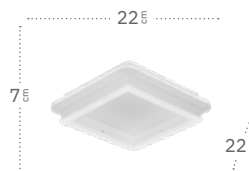

Blanco
178584101