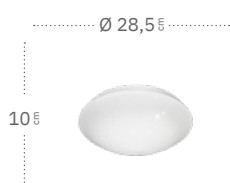

Material:
Metal / Policarbonato

146483801

Material:
Metal / Policarbonato

146484801

146484811

Material:
Metal / Policarbonato

Referencia	Regulable	Color	Potencia	Lúmenes	Temperatura	Color luz	CRI
146482601	Si	Blanco	24 W	2700 Lm	3000, 4000, 6000 °K	Blanco Cálido, Frío y Natural	>80
146483301	Si	Blanco	36 W	3600 Lm	3000, 4000, 6000 °K	Blanco Cálido, Frío y Natural	>80
146483801	Si	Blanco	48 W	5400 Lm	3000, 4000, 6000 °K	Blanco Cálido, Frío y Natural	>80
146484801	Si	Blanco	72 W	7200 Lm	3000, 4000, 6000 °K	Blanco Cálido, Frío y Natural	>80
146484811	Si	Blanco	96 W	10800 Lm	3000, 4000, 6000 °K	Blanco Cálido, Frío y Natural	>80

Calígulas

Calígulas Plafón

145682301

Material: **Policarbonato**

145682801

Material: **Policarbonato**

145683301

Material: **Policarbonato**