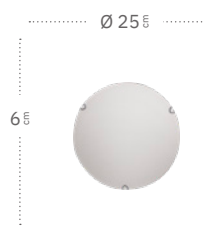

Plafones

Plafones

Ayla

Ayla Aplique

Bombillas **1xE27**
 Material **Metal / Cristal**

Ayla Plafón

Bombillas **1xE27, 2xE27, 3xE27**
 Material **Metal / Cristal**

Avis

Avis Aplique

Bombillas **1xE27**
Material **Metal / Cristal**

Blanco
158261001

Avis Plafón

Bombillas **1xE27, 2xE27, 3xE27**
Material **Metal / Cristal**

1xE27 Blanco
158282501

2xE27 Blanco
158283001

3xE27 Blanco
158284001