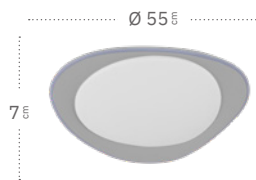

159685028
Material:
Metal / Policarbonato