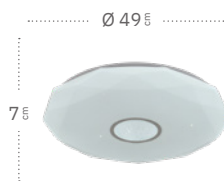

Saboya

Mando a distancia incluido

Memoria de Color

Regulable en intensidad de luz

Apagado con Retardo de 30'

Saboya Plafón

144983801

Material: **Policarbonato**