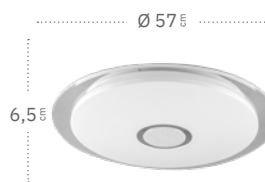

Plafones

Plafones

Ayla

Ayla Aplique

Bombillas **1xE27**
 Material **Metal / Cristal**

Ayla Plafón

Bombillas **1xE27, 2xE27, 3xE27**
 Material **Metal / Cristal**

Avis

Color luz regulable 3 posiciones

Tirana Plafón

146083301
Material:
Metal / Policarbonato

146083801
Material:
Metal / Policarbonato

146084801
Material:
Metal / Policarbonato

Referencia	Regulable	Color	Potencia	Lúmenes	Temperatura	Color luz	CRI
146083301	Si	Blanco / Cromo	36 W	2880 Lm	3000, 4000, 6000 °K	Blanco Cálido, Frío y Natural	>80
146083801	Si	Blanco / Cromo	48 W	3840 Lm	3000, 4000, 6000 °K	Blanco Cálido, Frío y Natural	>80
146084801	Si	Blanco / Cromo	72 W	5760 Lm	3000, 4000, 6000 °K	Blanco Cálido, Frío y Natural	>80