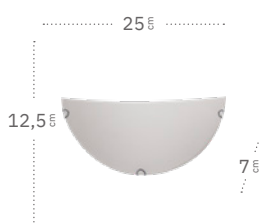

Blanco
158261001