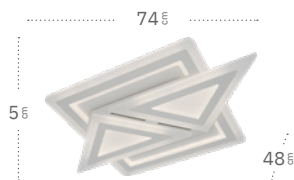

Atria

Mando a distancia incluido

Memoria de Color

Regulable en intensidad de luz

Atria Plafón

172286001

Material:
Metal / Policarbonato

172287501