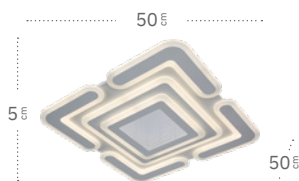

Cordelia

Mando a distancia incluido

Memoria de Color

Regulable en intensidad de luz

Cordelia Plafón

172585001

Material:
Metal / Policarbonato

Referencia	Regulable	Color	Potencia	Lúmenes	Temperatura	Color luz	CRI
172585001	Si	Blanco	136 W	18360 Lm	3000, 4000, 6500 °K	Blanco Cálido, Frío y Natural	>80