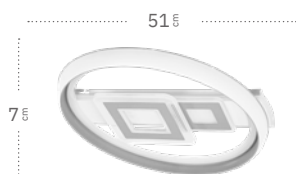

Sucre

Mando a distancia incluido

Memoria de Color

Regulable en intensidad de luz

Sucre Plafón

178290128
Material:
Metal / Policarbonato

178290228
Material:
Metal / Policarbonato

178290328
Material:
Metal / Policarbonato