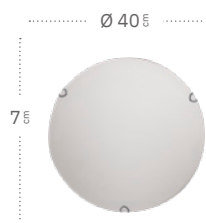

Plafones

Plafones

Ayla

Ayla Aplique

Bombillas **1xE27**
 Material **Metal / Cristal**

Ayla Plafón

Bombillas **1xE27, 2xE27, 3xE27**
 Material **Metal / Cristal**

Avis

Avis Aplique

Bombillas **1xE27**
Material **Metal / Cristal**

Blanco
158261001

Avis Plafón

Bombillas **1xE27, 2xE27, 3xE27**
Material **Metal / Cristal**

1xE27 Blanco
158282501

2xE27 Blanco
158283001

3xE27 Blanco
158284001