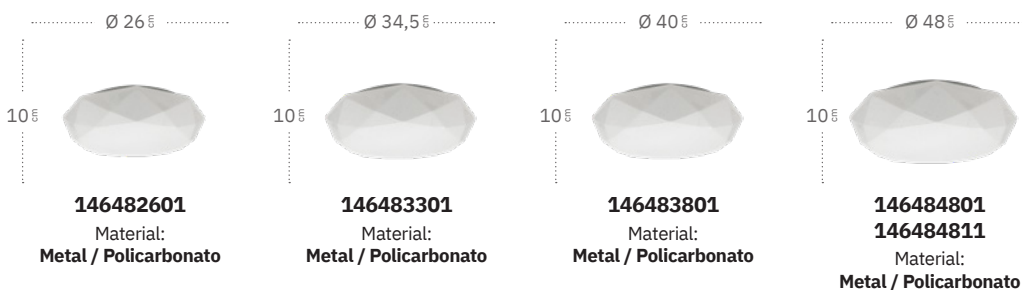

Celestina

Mando a distancia incluido

Color luz regulable 3 posiciones

Celestina Plafón

Referencia	Regulable	Color	Potencia	Lúmenes	Temperatura	Color luz	CRI
098682301	No	Blanco	12 W	960 Lm	3000, 4000, 6000 °K	Blanco Cálido, Frío y Natural	>80
098683301	No	Blanco	18 W	1440 Lm	3000, 4000, 6000 °K	Blanco Cálido, Frío y Natural	>80
098684001	No	Blanco	24 W	1920 Lm	3000, 4000, 6000 °K	Blanco Cálido, Frío y Natural	>80
098685001	No	Blanco	36 W	2880 Lm	3000, 4000, 6000 °K	Blanco Cálido, Frío y Natural	>80

Daca

Mando a distancia incluido

Memoria de Color

Color luz regulable 3 posiciones

Daca Plafón

146482601

Material:
Metal / Policarbonato

146483301

Material:
Metal / Policarbonato

146483801

Material:
Metal / Policarbonato

146484801

146484811

Material:
Metal / Policarbonato

Referencia	Regulable	Color	Potencia	Lúmenes	Temperatura	Color luz	CRI
146482601	Si	Blanco	24 W	2700 Lm	3000, 4000, 6000 °K	Blanco Cálido, Frío y Natural	>80
146483301	Si	Blanco	36 W	3600 Lm	3000, 4000, 6000 °K	Blanco Cálido, Frío y Natural	>80
146483801	Si	Blanco	48 W	5400 Lm	3000, 4000, 6000 °K	Blanco Cálido, Frío y Natural	>80
146484801	Si	Blanco	72 W	7200 Lm	3000, 4000, 6000 °K	Blanco Cálido, Frío y Natural	>80
146484811	Si	Blanco	96 W	10800 Lm	3000, 4000, 6000 °K	Blanco Cálido, Frío y Natural	>80