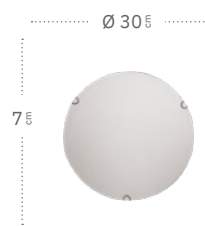

Plafones

Plafones

Ayla

Ayla Aplique

Bombillas **1xE27**
 Material **Metal / Cristal**

Ayla Plafón

Bombillas **1xE27, 2xE27, 3xE27**
 Material **Metal / Cristal**

Avis

Avis Aplique

Bombillas **1xE27**
Material **Metal / Cristal**

Blanco
158261001

Avis Plafón

Bombillas **1xE27, 2xE27, 3xE27**
Material **Metal / Cristal**

1xE27 Blanco
158282501

2xE27 Blanco
158283001

3xE27 Blanco
158284001