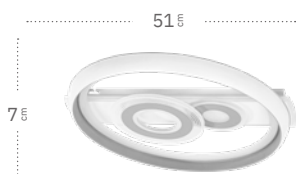

Sucre

Mando a distancia incluido

Memoria de Color

Regulable en intensidad de luz

Sucre Plafón

178290128
Material:
Metal / Policarbonato

178290228
Material:
Metal / Policarbonato

178290328
Material:
Metal / Policarbonato