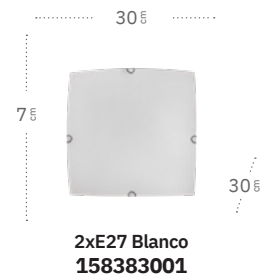

Plafones

Plafones

Ayla

Ayla Aplique

Bombillas **1xE27**
 Material **Metal / Cristal**

Ayla Plafón

Bombillas **1xE27, 2xE27, 3xE27**
 Material **Metal / Cristal**

Avis