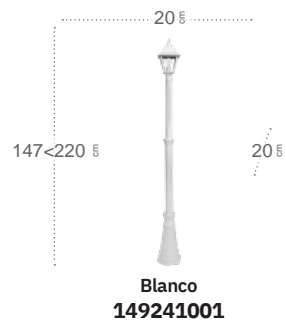

Spica

Altura regulable

Spica Farola

Bombillas **1xE27**
Material **Aluminio / Cristal**