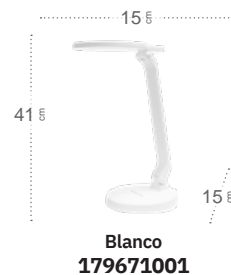

Tifón

- Base Táctil
- Función reloj
- Indicador de temperatura
- Indicador de fecha
- Regulable en intensidad de luz

Tifón Flexo

Material	Metal / Acrílico / Policarbonato
Color de la luz	Blanco Cálido, Frío y Natural
Potencia	7 W
Lúmenes	525 Lm
Temperatura luz	3000, 4000, 6000 °K
CRI	>80

Woku

- Regulable en intensidad de luz

Woku Flexo

Material	ABS
Color de la luz	Blanco Cálido, Frío y Natural
Potencia	7 W
Lúmenes	525 Lm
Temperatura luz	3000, 4000, 6500 °K
CRI	>70