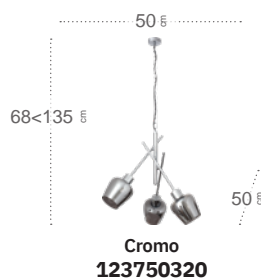

Soline Lámpara

Bombillas **3xE27**
Material **Metal / Cristal**