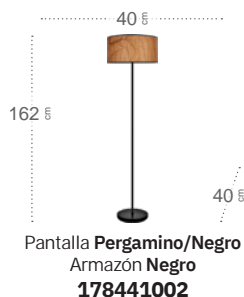

Papiro Pie de Salón

Bombillas **1xE27**
Material Pantalla **Textil**
Material Armazón **Metal**