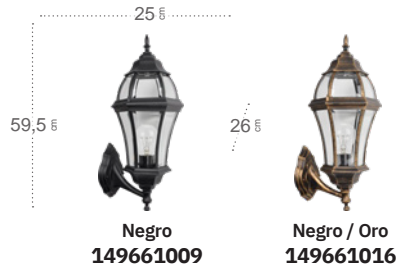

Bombillas **1xE27**
Material **Aluminio / Cristal**

Becrux Sobremuro exterior