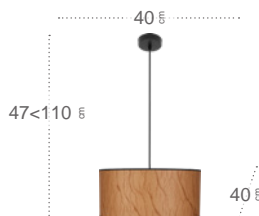

Papiro Colgante

Bombillas **1xE27**
Material Pantalla **Textil**
Material Armazón **Metal**

Pantalla **Pergamino/Negro**
Armazón **Negro**
178494002