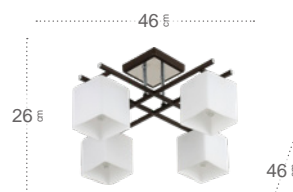

Elbrus Lámpara

Bombillas **4xE27**
Material Tulipa **Cristal**
Material Armazón **Metal**

Tulipa **Blanco**
Armazón **Wengué / Cromo**
152754020