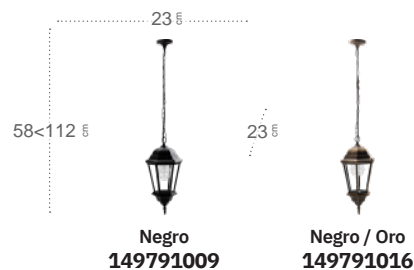

## Regulus Colgante exterior

Bombillas **1xE27**  
 Material **Aluminio / Cristal**