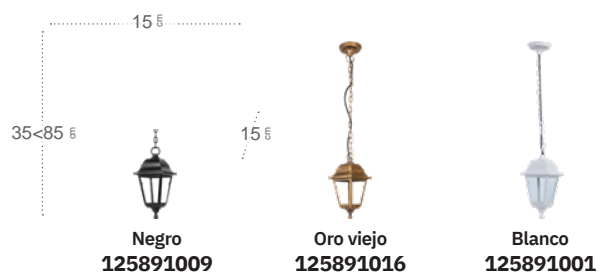

## Albahaca Colgante

Bombillas **1xE27**  
 Material **Cristal / Policarbonato**

Comino