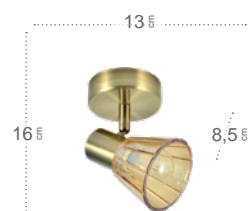

Tulipa Ámbar
Armazón Cuero
142181014

Cooper Foco

Bombillas **1xE14**
Material Foco **Cristal**
Material Armazón **Metal**