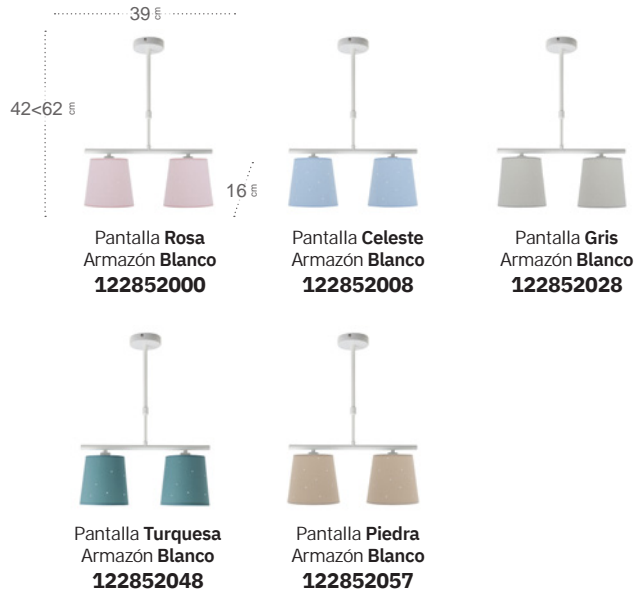

Consciencia Lámpara

Bombillas **2xE14**
Material Pantalla **Textil**
Material Armazón **Metal**