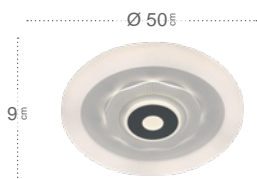

Anthe Plafón

172181001

Material:
Metal / Policarbonato

Referencia	Regulable	Color	Potencia	Lúmenes	Temperatura	Color luz	CRI
172181001	Si	Blanco / Gris	78 W	10530 Lm	3000, 4000, 6500 °K	Blanco Cálido, Frío y Natural	>80