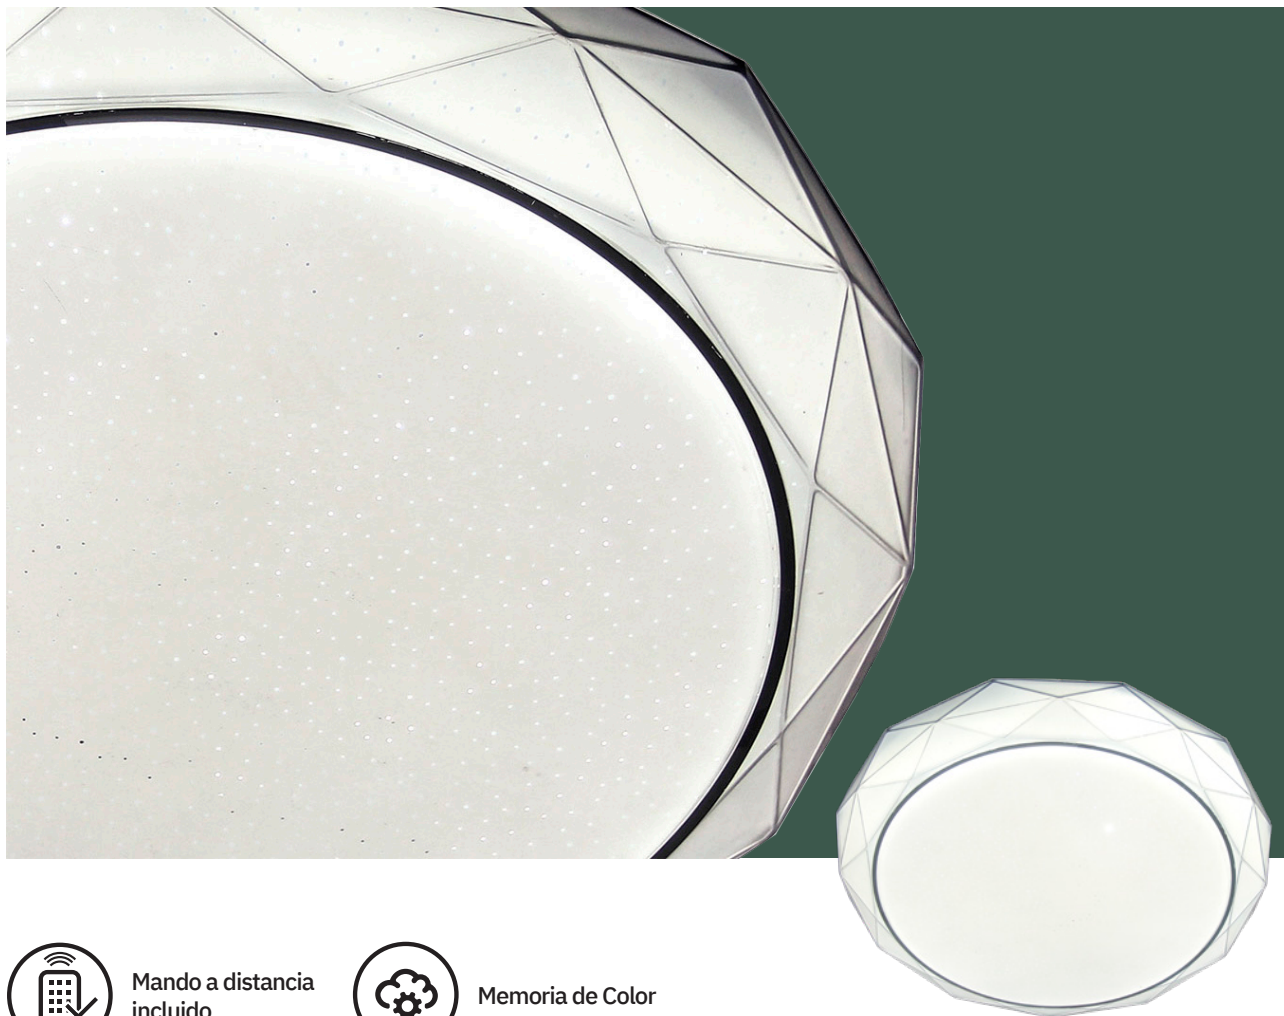

Solimán

Mando a distancia incluido

Memoria de Color

Regulable en intensidad de luz

Apagado con Retardo de 30'

Solimán Plafón

144883801

Material: **Policarbonato**

144885001

Material: **Policarbonato**

Referencia	Regulable	Color	Potencia	Lúmenes	Temperatura	Color luz	CRI
144883801	Sí	Blanco / Cromo	48 W	3744 Lm	3000, 4000, 6500 °K	Blanco Cálido, Frío y Natural	>80
144885001	Sí	Blanco / Cromo	72 W	5616 Lm	3000, 4000, 6500 °K	Blanco Cálido, Frío y Natural	>80