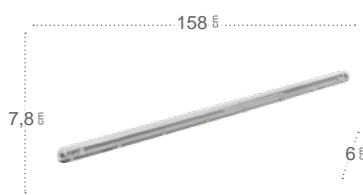

Lines Pantalla estanca

Bombillas **1xT8**
Material **Aluminio / Policarbonato**

Gris/Transparente
150491150