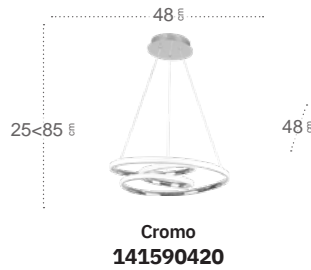

Nudo Colgante

Material	Aluminio / Policarbonato	Lúmenes	3600 Lm
Color de la luz	Blanco natural	Temperatura luz	4000 °K
Potencia	45 W