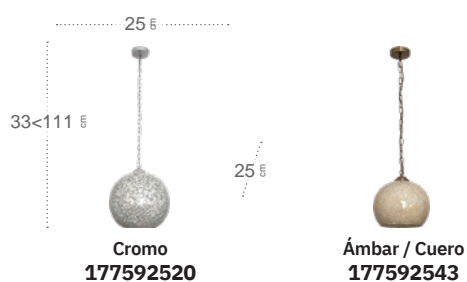

Tenor Colgante

Bombillas **1xE27**
Material **Metal / Cristal**