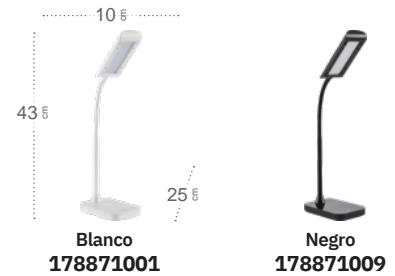

Oliver

- Base Táctil
- Cabezal flexible y orientable hasta 360°
- Color luz regulable 3 posiciones

Oliver Flexo

Material	ABS / Acrílico / Metal
Color de la luz	Blanco frío
Potencia	5 W
Lúmenes	375 Lm
Temperatura luz	6000 °K
CRI	>80

Elmo

- Base con selector de luz RGB
- Funciona sin cables
- Base Táctil
- Cabezal flexible y orientable hasta 360°
- Color luz regulable 3 posiciones

Elmo Flexo

Material	ABS / Acrílico / Metal
Color de la luz	Blanco frío
Potencia	5 W
Lúmenes	375 Lm
Temperatura luz	6000 °K
CRI	>80