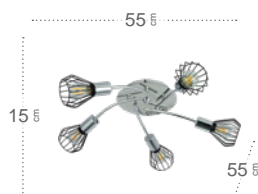

Tulipa **Negro**
Armazón **Cromo**
153585052