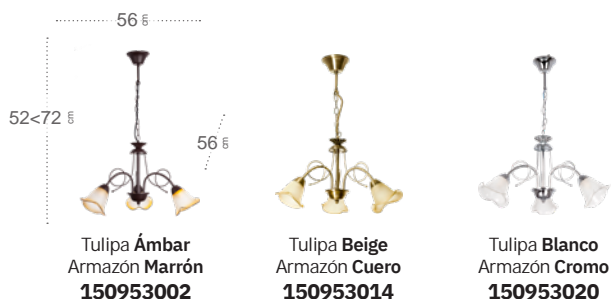

Adelfa Lámpara

Bombillas **3xE14**
Material Tulipa **Cristal**
Material Armazón **Metal**

Tulipa **Ámbar**
Armazón **Marrón**
150953002

Tulipa **Beige**
Armazón **Cuero**
150953014

Tulipa **Blanco**
Armazón **Cromo**
150953020