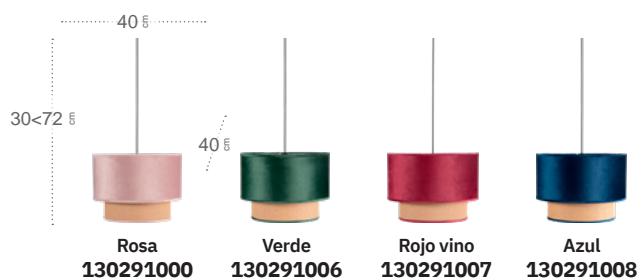

Nerva Colgante

Bombillas **1xE27**
Material **Textil**