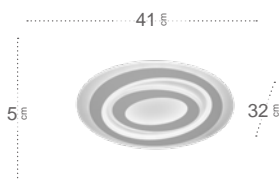

Singapur Plafón

155784101

Material:
Metal / Policarbonato