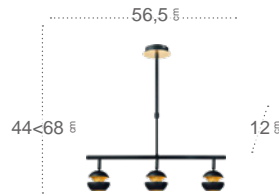

Foco **Negro / Oro**
Armazón **Negro / Oro**
142053009