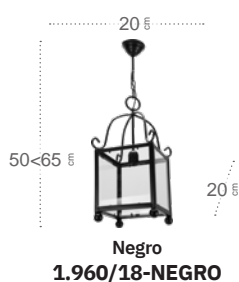

Monasterio Farol

Bombillas **1xE27**
Material **Metal / Cristal**