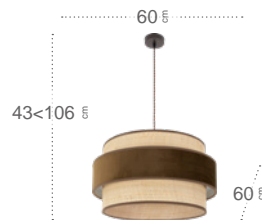

Reyes Colgante

Bombillas **3xE27**
Material Pantalla **Textil**
Material Armazón **Metal**

Pantalla **Natural / Marrón**
Armazón **Marrón**
177496002