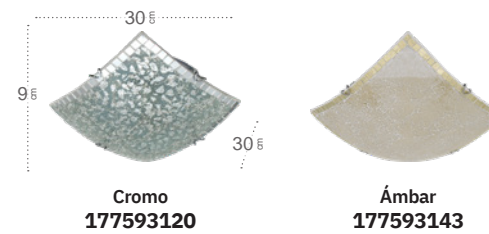

Tenor Plafón

Bombillas **2xE27**
Material **Metal / Cristal**