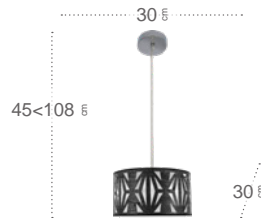

Pantalla **Madera Negra / Blanco**
Armazón **Cromo**
177993009