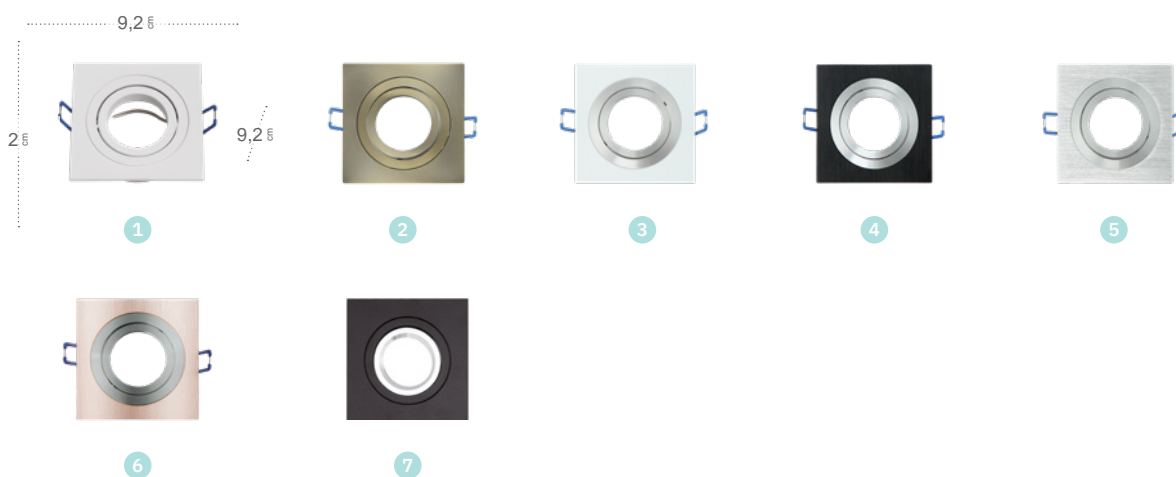

Cenote Empotrable

	Referencia	Color	Portalámparas	Material	Corte
1	14348CU01	Blanco	1xGU10	Aluminio	8
2	14348CU14	Cuero	1xGU10	Aluminio	8
3	14348CU46	Blanco / Cromo	1xGU10	Aluminio	8
4	14348CU69	Cromo / Wengué	1xGU10	Aluminio	8
5	14348CU70	Aluminio cromo	1xGU10	Aluminio	8
6	14348CU71	Champagne / Cromo	1xGU10	Aluminio	8
7	14348CU02	Marrón / Cromo	1xGU10	Aluminio	8