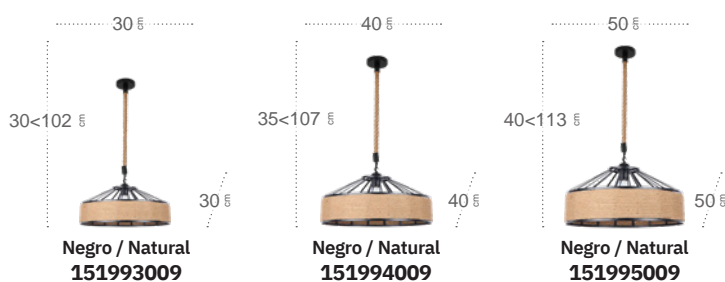

Caña Colgante

Bombillas **1xE27**
Material **Cuerda de cáñamo / Metal**