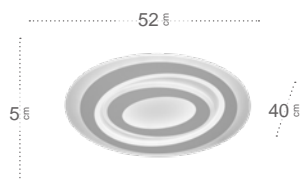

155785001

Material:
Metal / Policarbonato

Referencia	Regulable	Color	Potencia	Lúmenes	Temperatura	Color luz	CRI
155784101	Sí	Blanco	104 W	7800 Lm	3000, 4000, 6500 °K	Blanco Cálido, Frío y Natural	>80
155785001	Sí	Blanco	130 W	9750 Lm	3000, 4000, 6500 °K	Blanco Cálido, Frío y Natural	>80