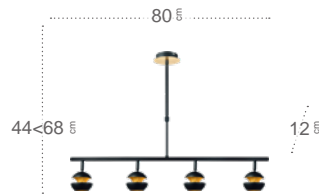

Foco **Negro / Oro**
Armazón **Negro / Oro**
142054009