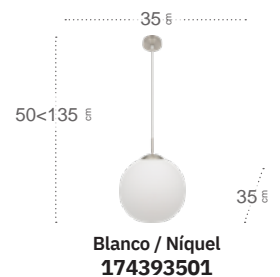

Astro Colgante

Bombillas **1xE27**
Material **Metal / Cristal**

Astro Colgante

Bombillas **1xE27**
Material **Metal / Cristal**