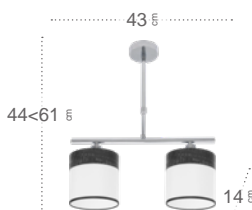

Pantalla **Madera Negra / Blanco**
Armazón **Cromo**
175452009