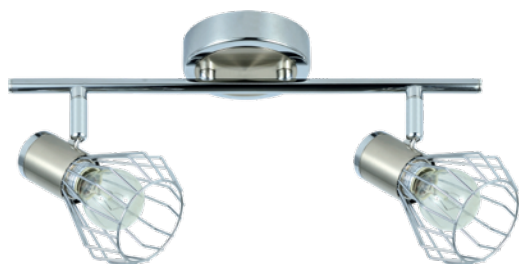

Mateo

Mateo Regleta

Bombillas **2xE14**
Material Foco **Metal**
Material Armazón **Metal**

Foco **Cromo / Negro**
Armazón **Cromo / Negro**
142292009

Foco **Cromo / Níquel**
Armazón **Cromo / Níquel**
142292003