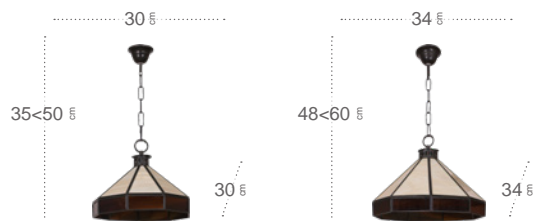

Adarve Colgante

Bombillas **1xE27**
Material **Resina / Metal**

Negro / Beige / Marrón
005792915

Negro / Beige / Marrón
005793615