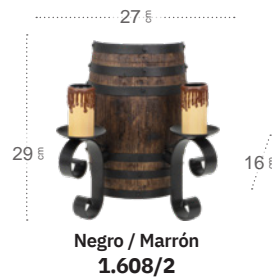

Barril Aplique

Bombillas
Material

2xE27
Metal / Resina / Policarbonato