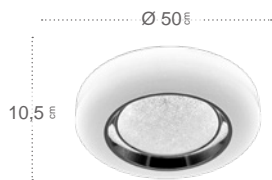

146384820
Material:
Metal / Policarbonato

Referencia	Regulable	Color	Potencia	Lúmenes	Temperatura	Color luz	CRI
146383820	Si	Blanco / Cromo	48 W	5400 Lm	3000, 4000, 6000 °K	Blanco Cálido, Frío y Natural	>80
146384820	Si	Blanco / Cromo	72 W	7200 Lm	3000, 4000, 6000 °K	Blanco Cálido, Frío y Natural	>80