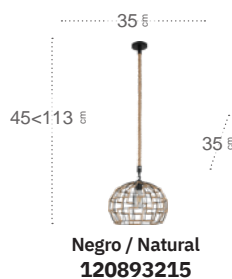

Yute Colgante

Bombillas **1xE27**
Material **Cuerda / Metal**