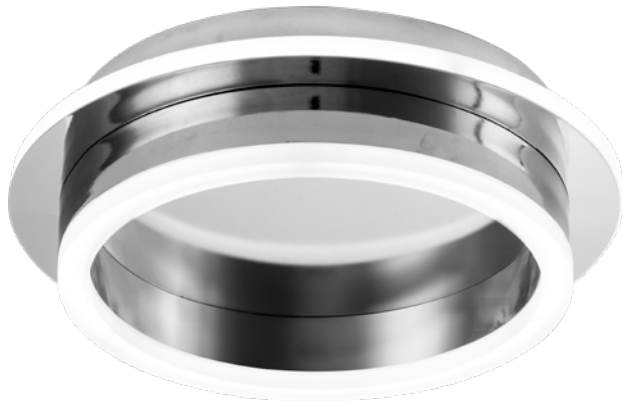

# Elma

Color luz regulable  
3 posiciones

Memoria de Color

Blanco  
178583001

Cromo  
178583020