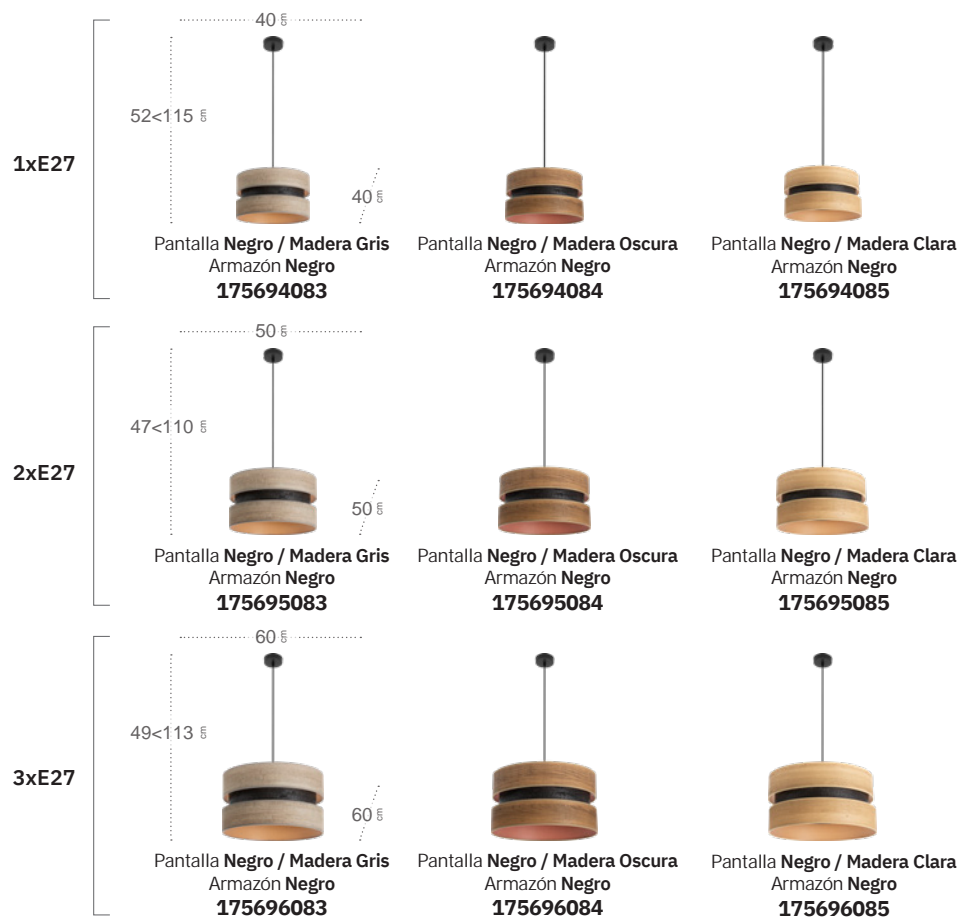

Colet Colgante

Material Pantalla **Textil**
Material Armazón **Metal**