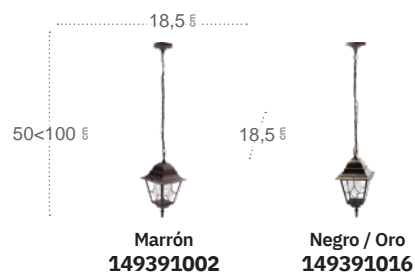

Bombillas **1xE27**
Material **Aluminio / Cristal**