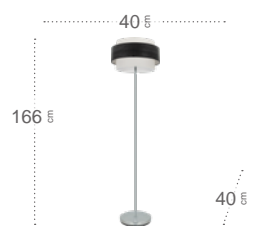

Myriam Pie de Salón

Bombillas **1xE27**
Material Pantalla **Textil**
Material Armazón **Metal**

Pantalla **Madera Negra / Blanco**
Armazón **Cromo**
177641009