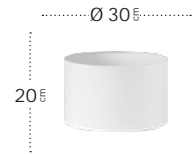

E27
Blanco **176133001**
Beige **176133015**