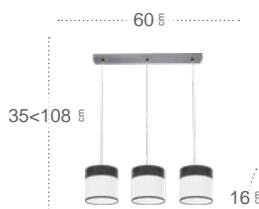

## Cloe Regleta

Bombillas **3xE27**  
 Material Pantalla **Textil**  
 Material Armazón **Metal**

Pantalla **Madera Negra / Blanco**  
 Armazón **Cromo**  
**175493009**

Pantalla **Madera Gris / Blanco**  
 Armazón **Níquel**  
**175493083**