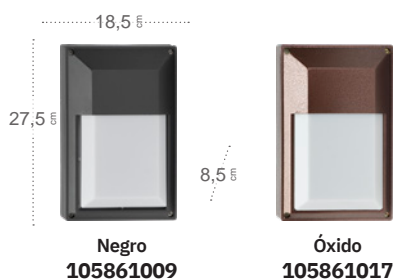

Rafiki Applique exterior

Bombillas **1xE27**
Material **Aluminio / Policarbonato**