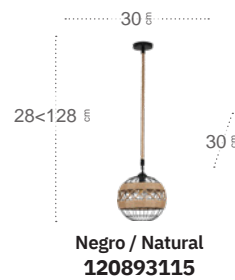

Yute Colgante

Bombillas **1xE27**
Material **Cuerda / Metal**