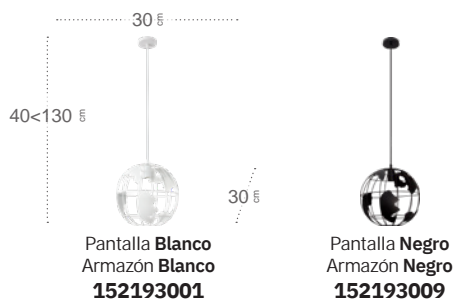

Orbe Colgante

Bombillas **1xE27**
Material Pantalla **Metal**
Material Armazón **Metal**