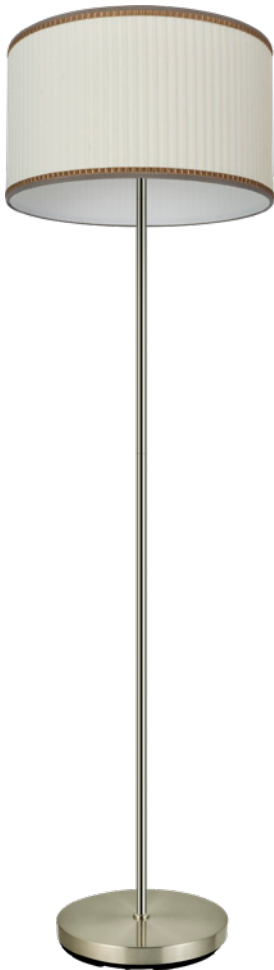

Soprano

Soprano Pie de Salón

Bombillas **1xE27**
Material Pantalla **Textil**
Material Armazón **Metal**

Soprano Sobremesa

Bombillas **1xE14**
Material Pantalla **Textil**
Material Armazón **Metal**