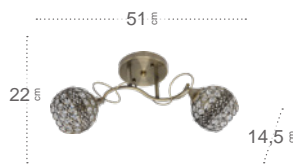

Tulipa Transparente / Cuero
Armazón Cuero
154952014

Tulipa Transparente / Cromo
Armazón Cromo
154952020