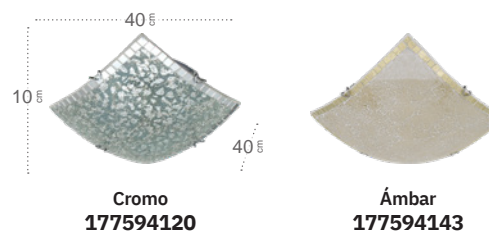

Tenor Plafón

Bombillas **3xE27**
Material **Metal / Cristal**