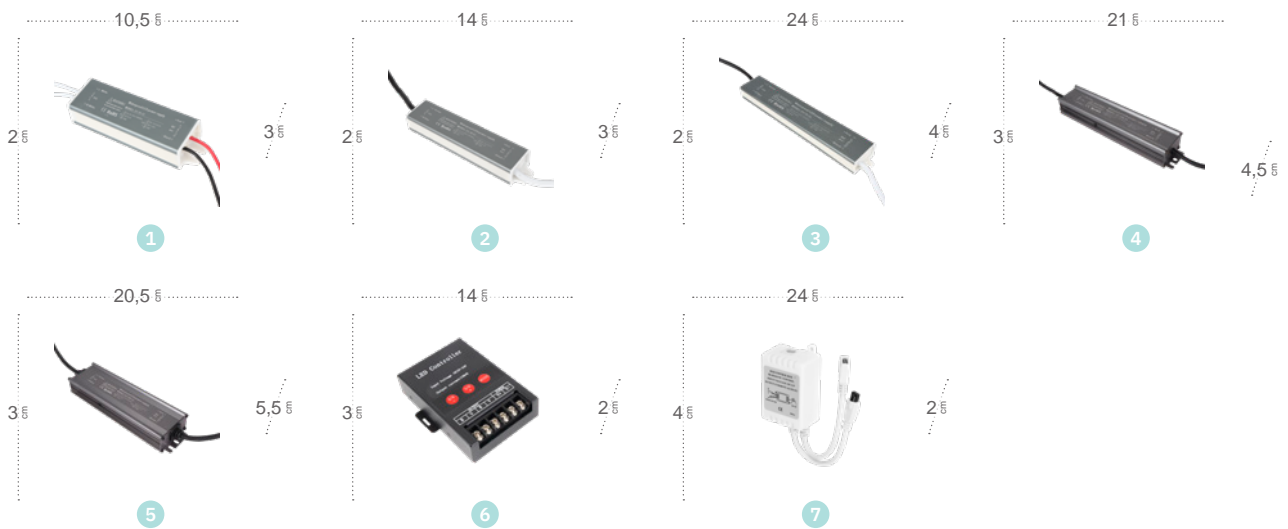

Freya Transformadores 12V

	Referencia	Nombre	Color	Potencia	Material
1	1704TRANSF-15W	Transformador	Plata	15 W	Aluminio
2	1704TRANSF-30W	Transformador	Plata	30 W	Aluminio
3	1704TRANSF-75W	Transformador	Plata	75 W	Aluminio
4	1704TRANSF-100W	Transformador	Grafito	100 W	Aluminio
5	1704TRANSF-150W	Transformador	Grafito	150 W	Aluminio
6	1704CONTR-RGB-20M	Control manual RGB	Negro		Aluminio
7	1704CONTR-RGB-5M	Control Remoto RGB	Blanco		Policarbonato