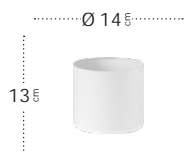

Dori Pantalla

Portalámparas **1xM10 / 1xE27 / 1xPinza**
Material **Textil**

Pinza
Blanco **176131401**
Beige **176131415**