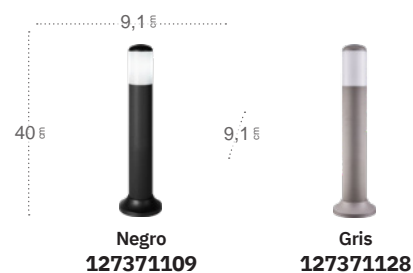

Bombillas **1xE27**
Material **Policarbonato**