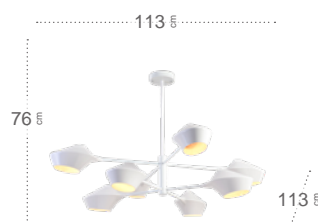

Tulipa **Blanco**
Armazón **Blanco**
154858001