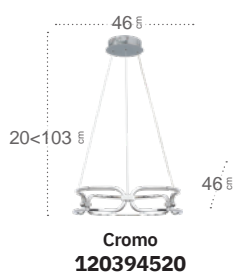

Driza Colgante

Material	Aluminio / Policarbonato	Lúmenes	4500 Lm
Color de la luz	Blanco natural	Temperatura luz	4000 °K
Potencia	45 W	CRI	>80