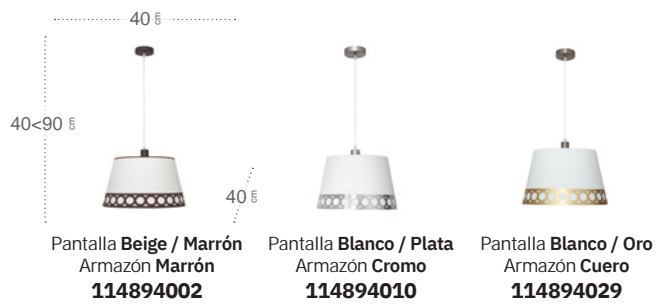

Dalia Colgante

Bombillas **1xE27**
Material Pantalla **Metal / Textil**
Material Armazón **Metal**