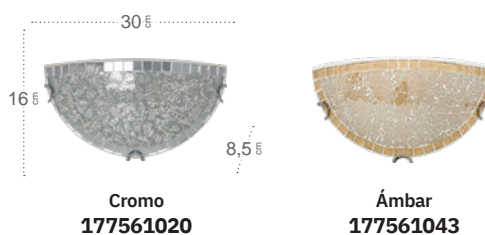

Bombillas **1xE27**
Material **Metal / Cristal**