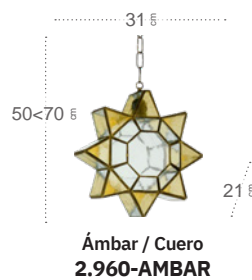

Ambarina Artesanía Colgante

Bombillas **1xE27**
Material **Metal / Cristal**