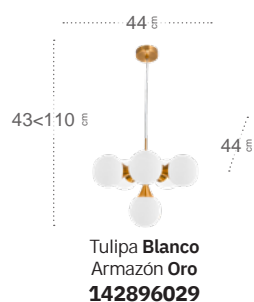

Frey Colgante

Bombillas **6xE14**
Material Tulipa **Cristal**
Material Armazón **Metal**