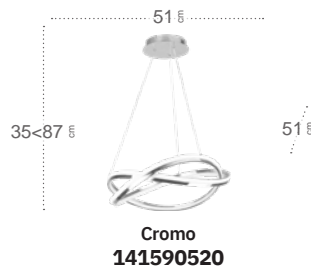

Nudo Colgante

Material	Aluminio / Policarbonato	Lúmenes	6560 Lm
Color de la luz	Blanco natural	Temperatura luz	4000 °K
Potencia	82 W