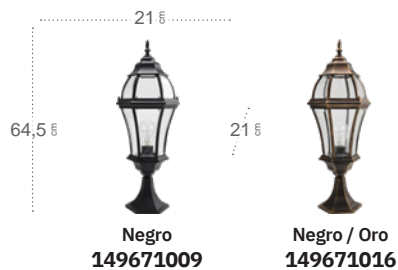

Bombillas **1xE27**
Material **Aluminio / Cristal**

Becrux Colgante exterior