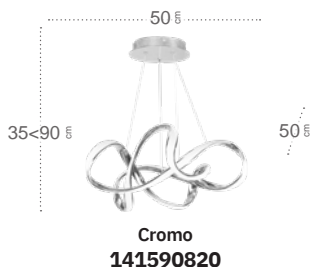

Nudo Colgante

Material	Aluminio / Policarbonato	Lúmenes	3600 Lm
Color de la luz	Blanco natural	Temperatura luz	4000 °K
Potencia	45 W