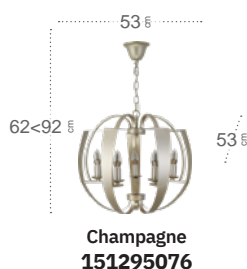

Capuchina Colgante

Bombillas **5xE14**
Material **Metal**