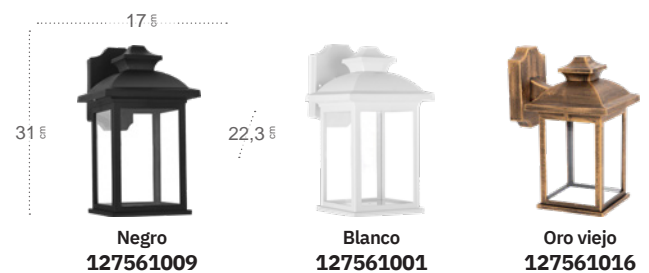

## Alcandia Aplique exterior

Bombillas **1xE27**  
Material **Policarbonato**

Tamarindo