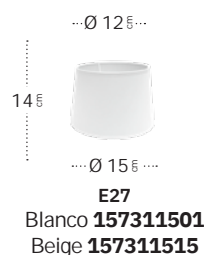

## Clara Pantalla

Portalámparas **1xE27 / 1xPinza**  
Material **Popelín**