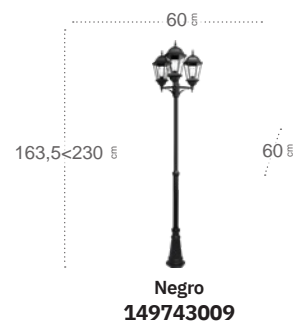

Regulus

Regulus Farola exterior

Bombillas **3xE27**
Material **Aluminio / Cristal**