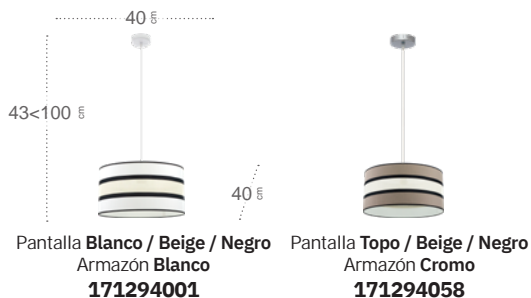

Karla Colgante

Bombillas **1xE27**
Material Pantalla **Textil**
Material Armazón **Metal**