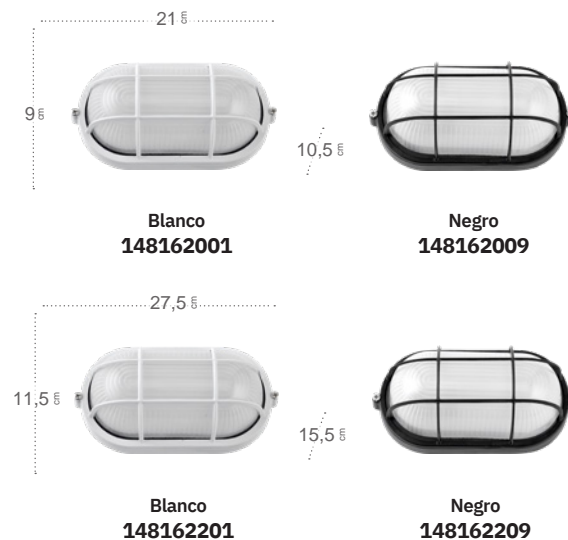

## Apus Aplique exterior

Bombillas **1xE27**  
Material **Aluminio / Cristal**

Vega

Vega