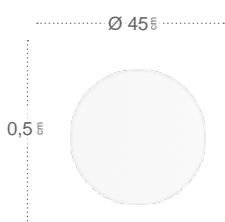

Difusor pantallas

Material **Metal / Policarbonato**

Blanco
1761DIF45