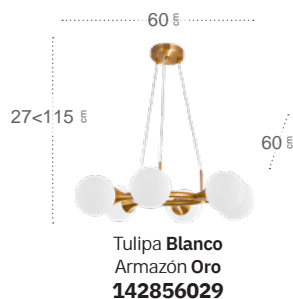

Frey Lámpara

Bombillas **6xE14**
Material Tulipa **Cristal**
Material Armazón **Metal**