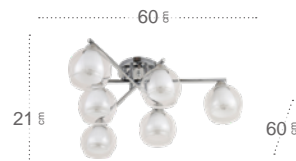

Tulipa **Blanco / transparente**
Armazón **Cromo**
153056020