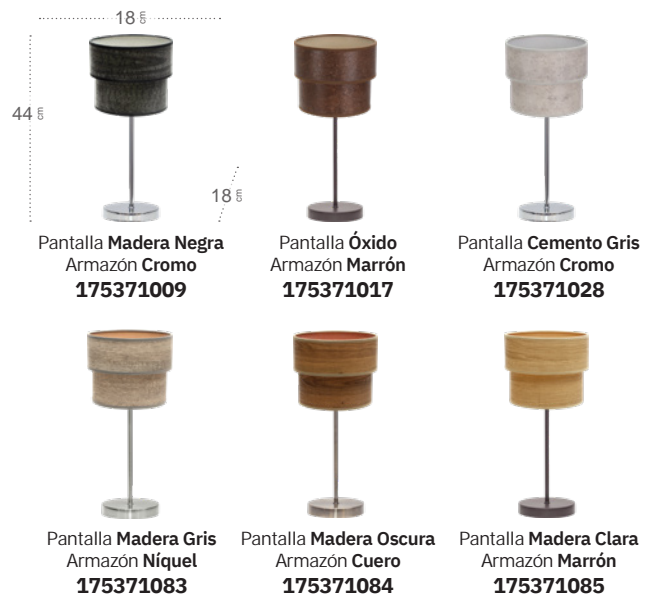

Smile Sobremesa

Bombillas **1xE14**
Material Pantalla **Textil**
Material Armazón **Metal**