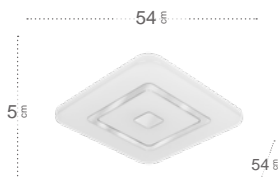

Ezra Plafón

159785301

Material:
Metal / Policarbonato

Referencia	Regulable	Color	Potencia	Lúmenes	Temperatura	Color luz	CRI
159785301	Sí	Blanco / Cromo	96 W	7488 Lm	3000, 4000, 6500 °K	Blanco Cálido, Frío y Natural	>80