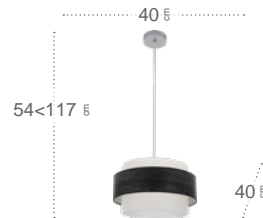

Pantalla **Madera Negra / Blanco**
Armazón **Cromo**
177694009