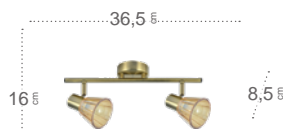

Tulipa **Ámbar**
Armazón **Cuero**
142192014