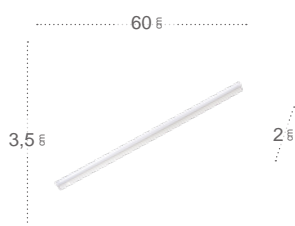

Axinite

Con interruptor de encendido

Axinite Regleta con interruptor

1

2

3

4

5

	Referencia	Color	Potencia	Lúmenes	Temperatura	Color luz	CRI	Material
1	IA065805I1A	Blanco	5 W	450 Lm	3000 °K	Blanco cálido	>80	Policarbonato
	IA065805I1S	Blanco	5 W	450 Lm	6400 °K	Blanco frío	>80	Policarbonato
2	IA065809I1A	Blanco	9 W	810 Lm	3000 °K	Blanco cálido	>80	Policarbonato
3	IA065812I1A	Blanco	12W	1080 Lm	3000 °K	Blanco cálido	>80	Policarbonato
4	IA065816I1A	Blanco	16 W	1440 Lm	3000 °K	Blanco cálido	>80	Policarbonato
	IA065816I1S	Blanco	16 W	1440 Lm	6400 °K	Blanco frío	>80	Policarbonato
5	IA065820I1A	Blanco	20 W	1800 Lm	3000 °K	Blanco cálido	>80	Policarbonato
	IA065820I1S	Blanco	20 W	1800 Lm	6400 °K	Blanco frío	>80	Policarbonato