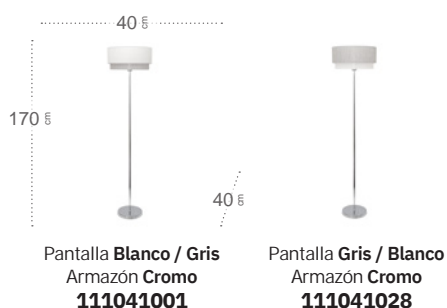

Kenya Pie de Salón

Bombillas **1xE27**
Material Pantalla **Textil**
Material Armazón **Metal**