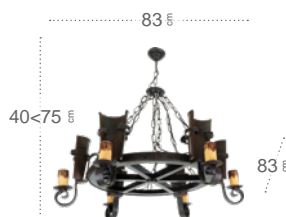

Marrón rústico
92.528/6