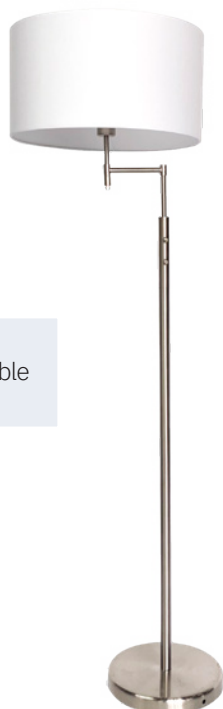

Centauri

Lector
Articulable
Led

Centauri Pie de salón

Bombillas **1xE27** **Luz Secundaria**
Material **Metal** Tipo de luz **Led Integrado**
Material Pantalla **Textil** Color de la luz **Blanco Natural**
Potencia **3 W**
Temperatura luz **4000 °K**
Ángulo de apertura **120°**
Proyección **Spot dirigido orientable**