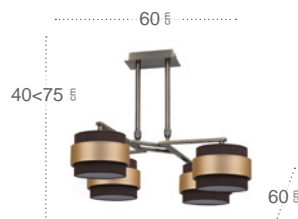

Bremen Lámpara

Bombillas **4xE14**
Material Pantalla **Textil**
Material Armazón **Metal**