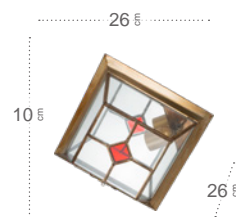

## Granadino Plafón

Bombillas **2xE27 / 1xE27**  
Material **Metal / Cristal**

Cuero / Rojo  
**1.874/GRANDE**

Cuero / Rojo  
**1.874/PEQUEÑO**