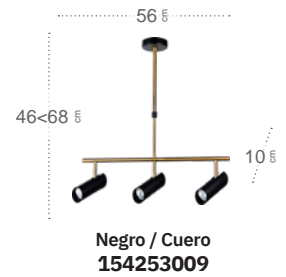

Marrakech Lámpara

Bombillas **3xGU10**
Material **Metal**