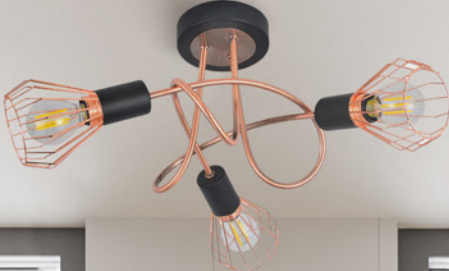

San Petersburgo