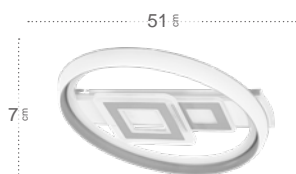

178290228
Material:
Metal / Policarbonato