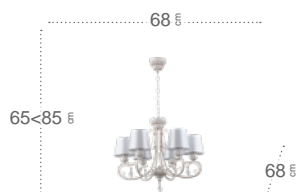

Clematis Lámpara

Bombillas **6xE14**
Material Pantalla **Textil**
Material Armazón **Metal**

Pantalla Blanco
Armazón Blanco / Oro
151456075