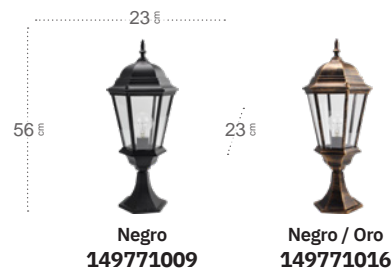

Bombillas **1xE27**
Material **Aluminio / Cristal**

Regulus Colgante exterior