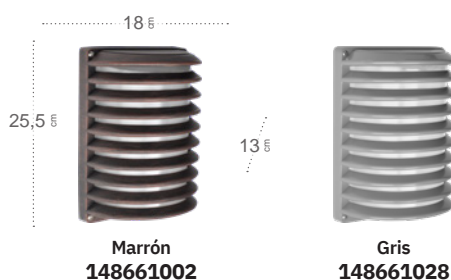

## Achernar Aplique exterior

Bombillas **1xE27**  
 Material **Aluminio / Cristal**

Conga

Hadar