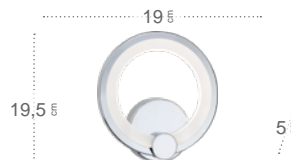

Sydney Aplique

Material	Metal / Policarbonato
Color de la luz	Blanco Natural
Potencia	10 W
Lúmenes	1300 Lm
Temperatura luz	4000 °K