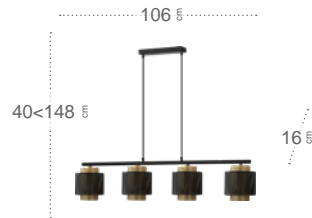

Pantalla **Negro / Oro**
Armazón **Negro**
153354016