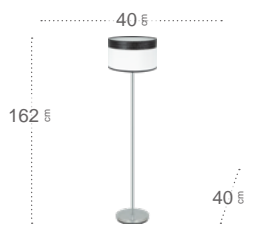

Pantalla **Madera Negra / Blanco**
Armazón **Cromo**
175441009