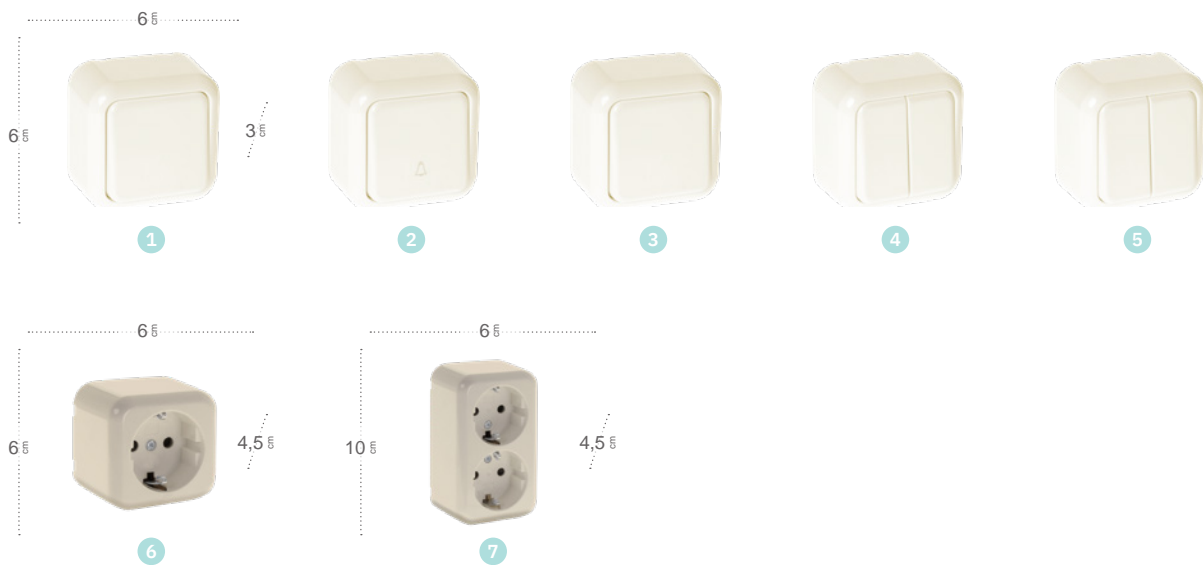

## Ancient Material Eléctrico

	Referencia	Nombre	Color	Material
1	MEH3-A110MBR	Interruptor unipolar	Blanco	Policarbonato
	MEH3-A110MMF	Interruptor unipolar	Beige	Policarbonato
2	MEH3-A111MBR	Pulsador Timbre	Blanco	Policarbonato
	MEH3-A111MMF	Pulsador Timbre	Beige	Policarbonato
3	MEH3-A120MBR	Conmutador	Blanco	Policarbonato
	MEH3-A120MMF	Conmutador	Beige	Policarbonato
4	MEH3-A210MBR	Interruptor doble	Blanco	Policarbonato
	MEH3-A210MMF	Interruptor doble	Beige	Policarbonato
5	MEH3-A220MBR	Conmutador doble	Blanco	Policarbonato
	MEH3-A220MMF	Conmutador doble	Beige	Policarbonato
6	H3-A51GM-MF	Enchufe	Beige	Policarbonato
7	H3-A52GM-MF	Enchufe doble	Beige	Policarbonato