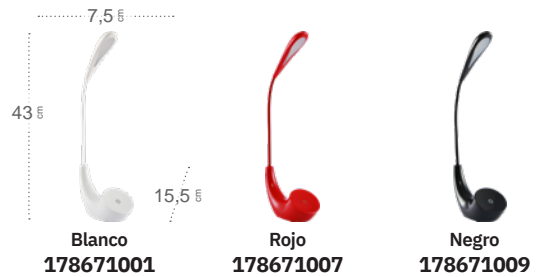

Ancla

- Base Táctil
- Cabezal flexible y orientable hasta 360°
- Color luz regulable 3 posiciones

Ancla Flexo

Material	ABS / Acrílico / Metal
Color de la luz	Blanco frío
Potencia	5 W
Lúmenes	375 Lm
Temperatura luz	6000 °K
CRI	>80

Sanidina

- Regulable en intensidad de luz

Sanidina Flexo

Material	Polycarbonato
Color de la luz	Blanco Natural
Potencia	7 W
Lúmenes	560 Lm
Temperatura luz	4000 °K
CRI	>80