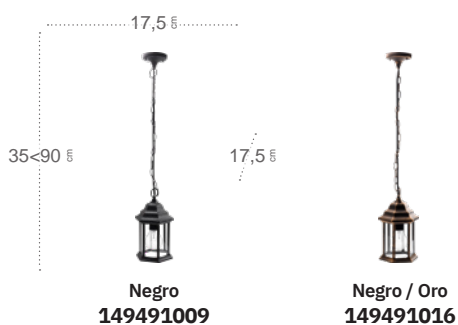

Pollux Colgante exterior

Bombillas **1xE27**
Material **Aluminio / Cristal**