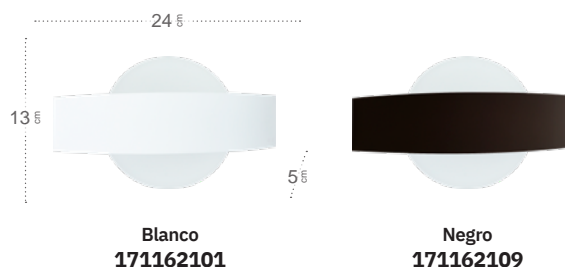

Material	Metal / Policarbonato	Lúmenes	630 Lm
Color de la luz	Blanco natural	Temperatura luz	4000 °K
Potencia	8 W