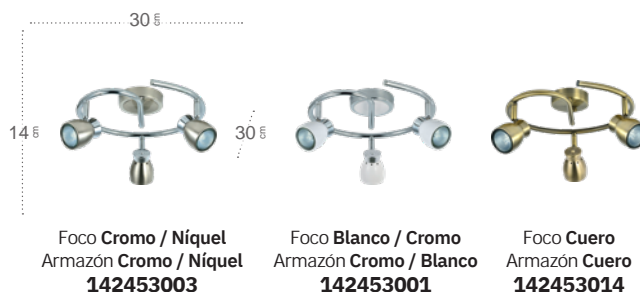

Chacho Plafón

Bombillas **3xGU10**
Material Foco **Metal**
Material Armazón **Metal**