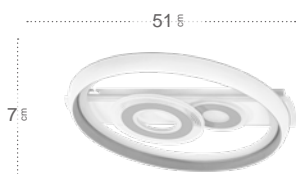

Sucre Plafón

178290128
Material:
Metal / Policarbonato