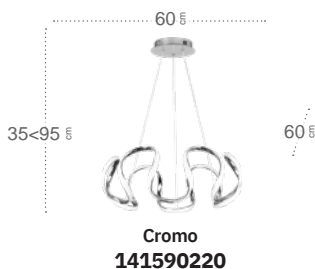

Nudo Colgante

Material	Aluminio / Policarbonato	Lúmenes	4800 Lm
Color de la luz	Blanco natural	Temperatura luz	4000 °K
Potencia	60 W