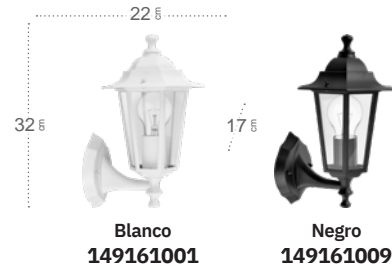

Bombillas **1xE27**
Material **Aluminio / Cristal**

Auriga Sobremuro exterior