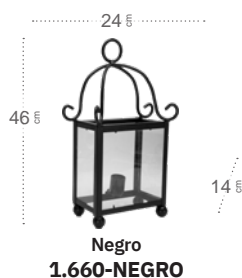

Monasterio Aplique

Bombillas **1xE27**
Material **Metal / Cristal**