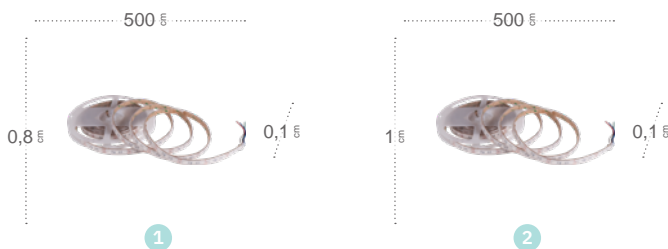

Freya 12V

	Referencia	Color	Potencia	Lúmenes	Temperatura	Color luz	CRI	Material
1	170431221	Transparente	22,5 W	3000 Lm	3000 °K	Blanco cálido	>70	Silicona
	170431222	Transparente	22,5 W	3000 Lm	4000 °K	Blanco natural	>70	Silicona
	170431223	Transparente	22,5 W	3000 Lm	6500 °K	Blanco frío	>70	Silicona
2	170431601	Transparente	60 W	4000 Lm	3000 °K	Blanco cálido	>70	Silicona
	170431602	Transparente	60 W	4000 Lm	4000 °K	Blanco natural	>70	Silicona
	170431603	Transparente	60 W	4000 Lm	6500 °K	Blanco frío	>70	Silicona
	170431604	Transparente	60 W	4000 Lm		RGB	>70	Silicona