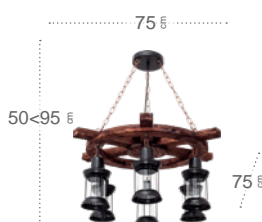

Farol Negro
Armazón Negro / Marrón
152096009