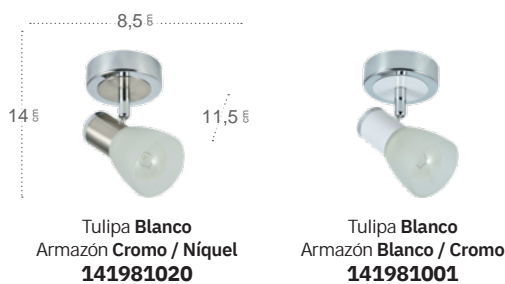

Cholo Foco

Bombillas **1xE14**
Material Tulipa **Cristal**
Material Armazón **Metal**

Tulipa **Blanco**
Armazón **Cromo / Níquel**
141981020

Tulipa **Blanco**
Armazón **Blanco / Cromo**
141981001

Tulipa **Beige**
Armazón **Cuero**
141981014