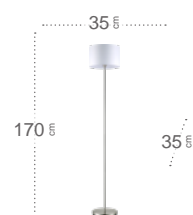

Pantalla **Blanco**
Armazón **Níquel**
135441003

Pantalla **Beige**
Armazón **Cuero**
135441014