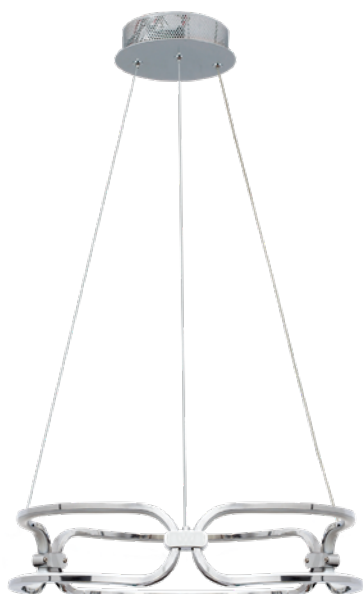

Cometa

Cometa Colgante

Material	Aluminio / Policarbonato	Lúmenes	3900 Lm
Color de la luz	Blanco natural	Temperatura luz	4000 °K
Potencia	39 W	CRI	>80

Driza

Driza Colgante

Material	Aluminio / Policarbonato	Lúmenes	4500 Lm
Color de la luz	Blanco natural	Temperatura luz	4000 °K
Potencia	45 W	CRI	>80