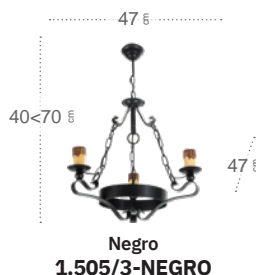

Medieval Lámpara

Bombillas **3xE27**
Material **Metal / Policarbonato**