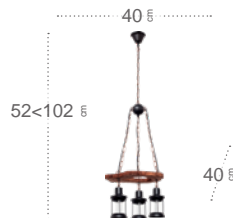

Finca Colgante

Bombillas **3xE27**
Material Farol **Metal / Cristal**
Material Armazón **Metal / Madera**

Farol Negro
Armazón Negro / Marrón
152093109