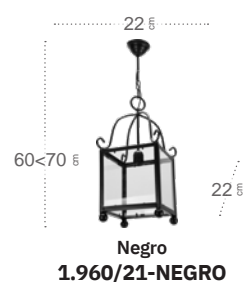

Monasterio Farol

Bombillas **1xE27**
Material **Metal / Cristal**