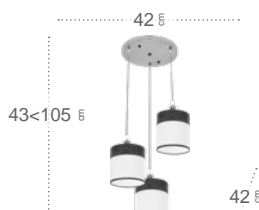

Cloe Plafón

Bombillas **3xE27**
Material Pantalla **Textil**
Material Armazón **Metal**

Pantalla **Madera Negra / Blanco**
Armazón **Cromo**
175483009