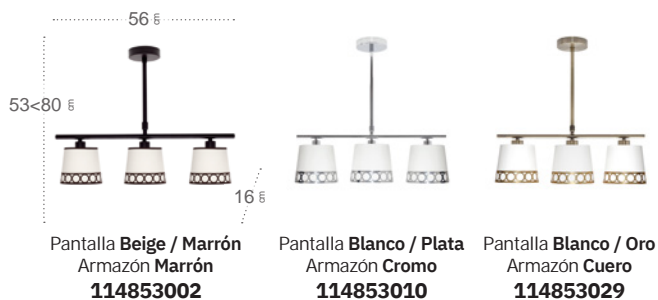

Dalia Lámpara

Bombillas **3xE14**
Material Pantalla **Metal / Textil**
Material Armazón **Metal**