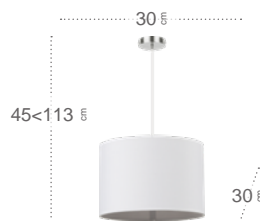

Chanza Colgante

Bombillas **1xE27**
Material Pantalla **Textil**
Material Armazón **Metal**

Pantalla **Blanco**
Armazón **Cromo**
157693001