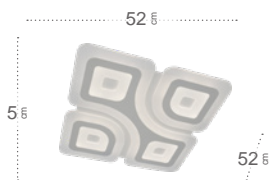

Columba Plafón

172484001

Material:
Metal / Policarbonato