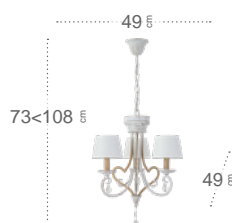

Crasas Lámpara

Bombillas **3xE14**
Material Pantalla **Textil**
Material Armazón **Metal**

Pantalla **Blanco**
Armazón **Blanco / Oro**
151553075