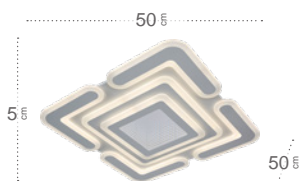

Cordelia Plafón

172585001

Material:
Metal / Policarbonato

Referencia	Regulable	Color	Potencia	Lúmenes	Temperatura	Color luz	CRI
172585001	Si	Blanco	136 W	18360 Lm	3000, 4000, 6500 °K	Blanco Cálido, Frío y Natural	>80