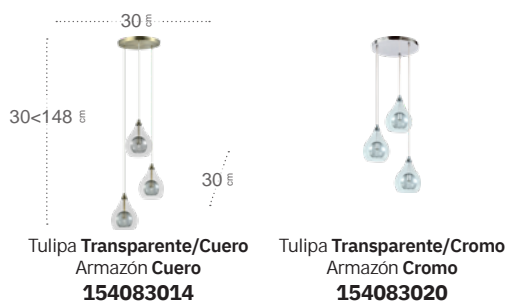

Lhasa Lámpara

Bombillas **3xG9**
Material Tulipa **Metal / Cristal**
Material Armazón **Metal**