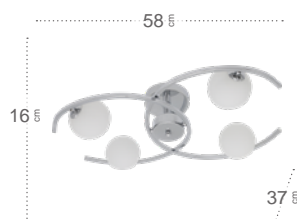

Tulipa **Blanco**
Armazón **Cromo**
201884020