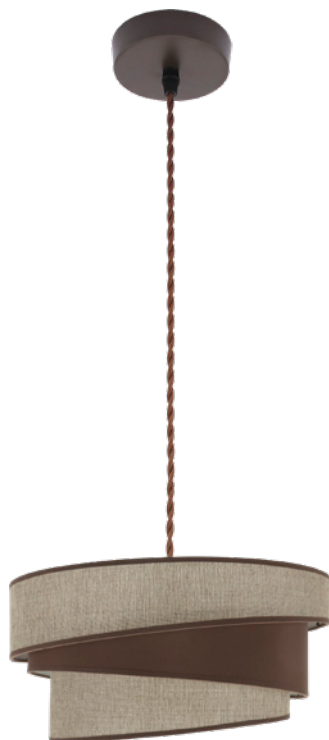

Hara Colgante

Bombillas **1xE27**
Material Pantalla **Textil**
Material Armazón **Metal**

Pantalla **Marrón**
Armazón **Marrón**
179893002