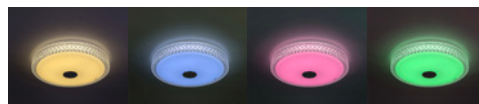

Referencia	Regulable	Color	Potencia	Lúmenes	Temperatura	Color luz	CRI
201083801	Sí	Blanco/transparente	48 W	3744 Lm	3000, 4000, 6500 °K	Blanco Cálido, Frío y Natural	>80
201085001	Sí	Blanco/transparente	72 W	5760 Lm	3000, 4000, 6500 °K	Blanco Cálido, Frío y Natural	>80