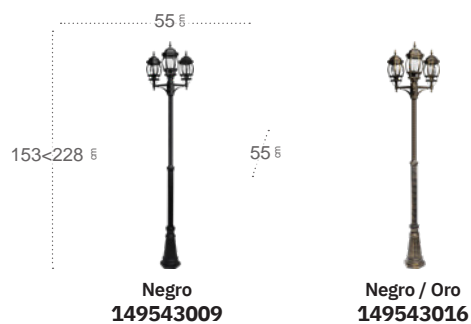

Caelum Farola exterior

Bombillas **3xE27**
Material **Aluminio / Cristal**