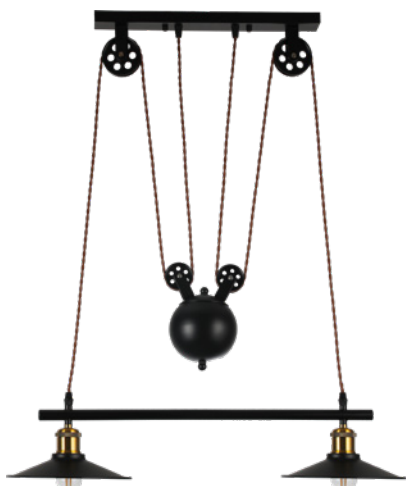

Triguero Colgante

Bombillas **1xE27**
Material **Metal**