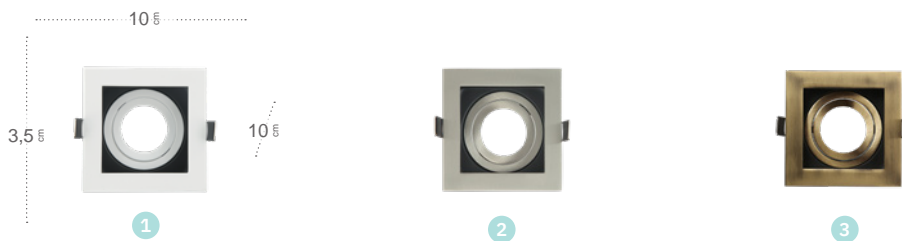

Batu Empotrable

	Referencia	Color	Portalámparas	Material	Corte
1	14368CU01	Blanco / Negro	1xGU10	Aluminio	9x9
2	14368CU72	Negro / Niquel	1xGU10	Aluminio	9x9
3	14368CU73	Negro / Cuero	1xGU10	Aluminio	9x9