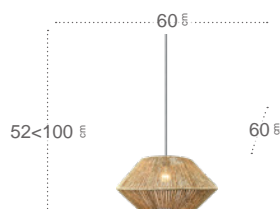

Bromelia Colgante

Bombillas **1xE27**
Material **Vegetal marino**

Madera
141296002.