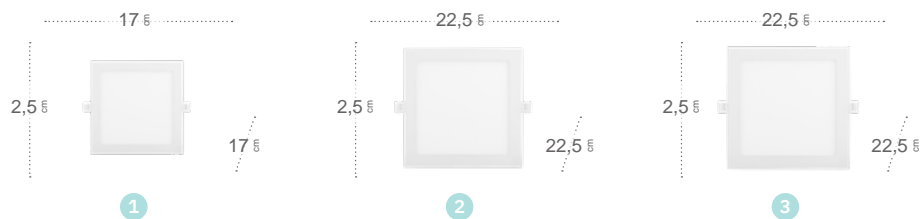

Basalto Downlight

	Referencia	Color	Potencia	Lúmenes	Temperatura	Color luz	Material	Corte	CRI
1	146981201	Blanco	12 W	1080 Lm	6500 °K	Blanco frío	Aluminio / Policarbonato	15,5 x 15,5	>80
	146981203	Níquel	12 W	1080 Lm	6500 °K	Blanco frío	Aluminio / Policarbonato	15,5 x 15,5	>80
2	146981801	Blanco	18 W	1530 Lm	6500 °K	Blanco frío	Aluminio / Policarbonato	20,5 x 20,5	>80
	146981803	Níquel	18 W	1530 Lm	6500 °K	Blanco frío	Aluminio / Policarbonato	20,5 x 20,5	>80
3	146982401	Blanco	24 W	2040 Lm	6500 °K	Blanco frío	Aluminio / Policarbonato	20,5 x 20,5	>80
	146982403	Níquel	24 W	2040 Lm	6500 °K	Blanco frío	Aluminio / Policarbonato	20,5 x 20,5	>80