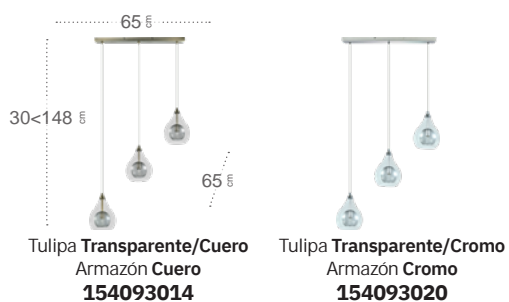

Lhasa Colgante

Bombillas **3xG9**
Material Tulipa **Metal / Cristal**
Material Armazón **Metal**