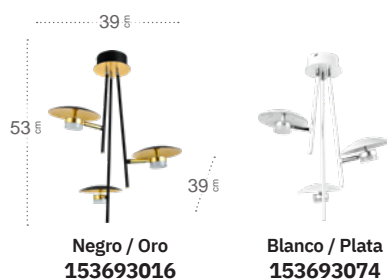

Ciudad del Cabo Colgante

Material	Metal
Color de la luz	Blanco Natural
Potencia	18 W
Lúmenes	1440 Lm
Temperatura luz	4000 °K