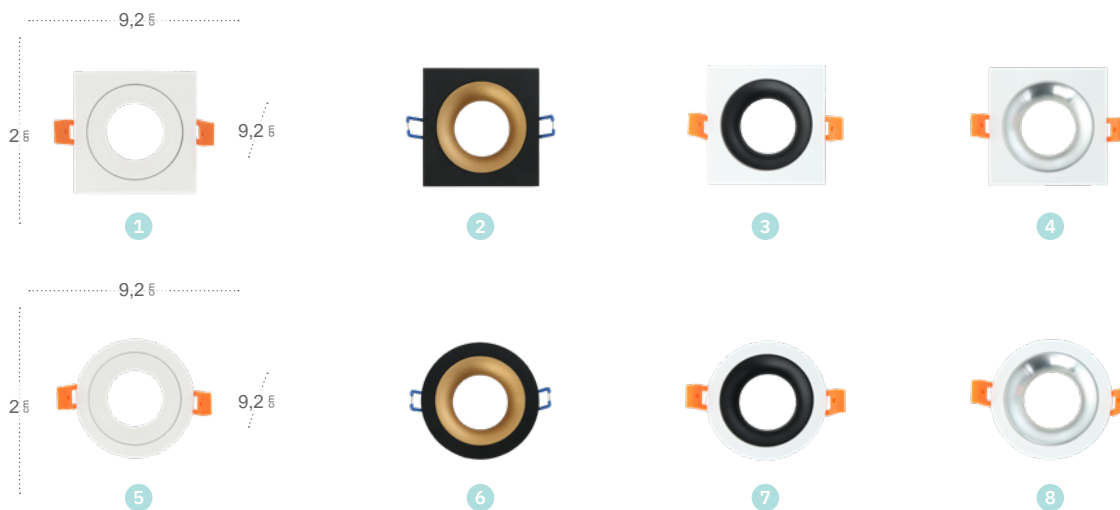

Anou Empotrable

	Referencia	Color	Portalámparas	Material	Corte
1	14448CU01	Blanco	1xGU10	Aluminio	8
2	14448CU16	Negro / Oro	1xGU10	Aluminio	8
3	14448CU26	Blanco / Negro	1xGU10	Aluminio	8
4	14448CU46	Blanco / Cromo	1xGU10	Aluminio	8
5	14448RE01	Blanco	1xGU10	Aluminio	8
6	14448RE16	Negro / Oro	1xGU10	Aluminio	8
7	14448RE26	Blanco / Negro	1xGU10	Aluminio	8
8	14448RE46	Blanco / Cromo	1xGU10	Aluminio	8