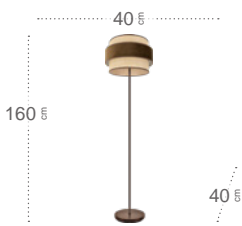

Pantalla **Natural / Marrón**
Armazón **Marrón**
177441002