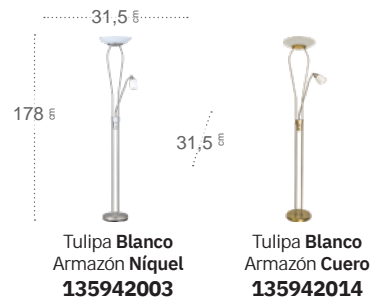

Wolf Pie de salón

Material	Metal	Potencia	18 W + 5 W
Material Tulipa	Cristal	Lúmenes	1620 Lm + 450 Lm
Color de la luz	Blanco natural	Temperatura luz	4000 °K + 4000 °K