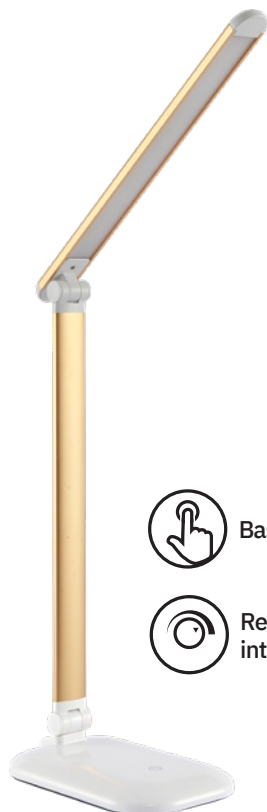

Traviata

Base Táctil

Regulable en intensidad de luz

Traviata Flexo

Material	Metal / Acrílico / Policarbonato
Color de la luz	Blanco Cálido, Frío y Natural
Potencia	7 W
Lúmenes	525 Lm
Temperatura luz	3000, 4000, 6200 °K
CRI	>80