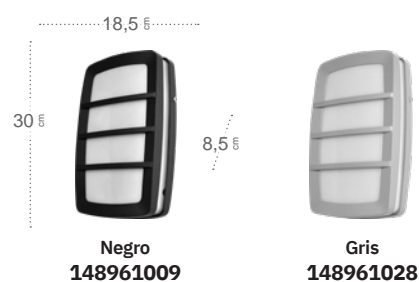

Capella Aplique exterior

Bombillas **1xE27**
Material **Aluminio / Policarbonato**