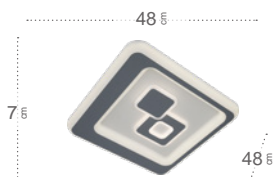

Enif Plafón

172784828
Material:
Metal / Policarbonato