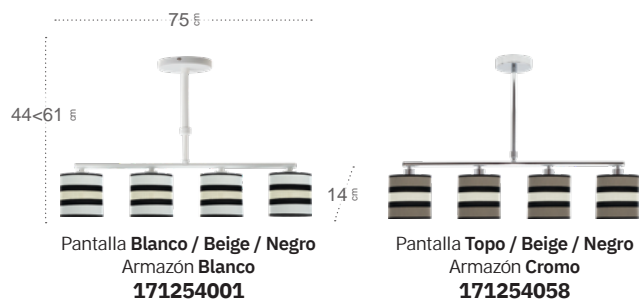

Karla Lámpara

Bombillas **4xE14**
Material Pantalla **Textil**
Material Armazón **Metal**