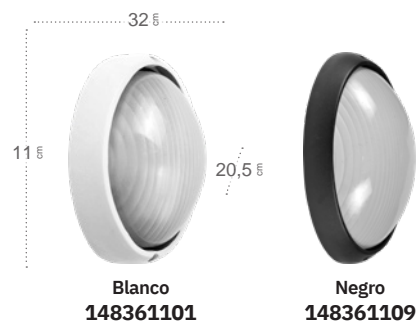

Vega Aplique exterior

Bombillas **1xE27**
Material **Aluminio / Cristal**