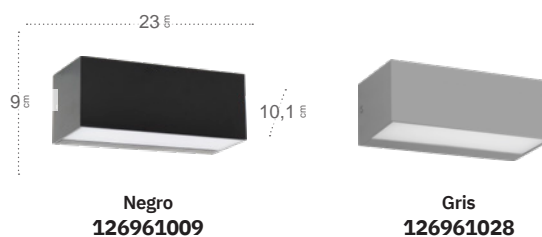

Masala Aplique exterior

Bombillas **1xE27**
Material **Policarbonato**