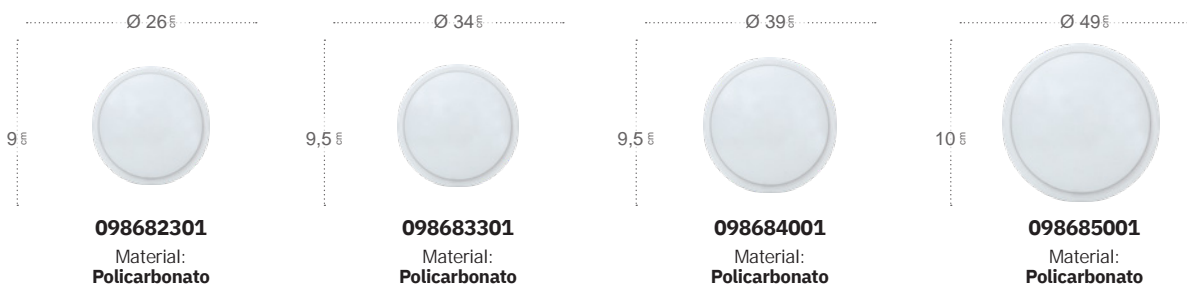

Celestina Plafón

Referencia	Regulable	Color	Potencia	Lúmenes	Temperatura	Color luz	CRI
098682301	No	Blanco	12 W	960 Lm	3000, 4000, 6000 °K	Blanco Cálido, Frío y Natural	>80
098683301	No	Blanco	18 W	1440 Lm	3000, 4000, 6000 °K	Blanco Cálido, Frío y Natural	>80
098684001	No	Blanco	24 W	1920 Lm	3000, 4000, 6000 °K	Blanco Cálido, Frío y Natural	>80
098685001	No	Blanco	36 W	2880 Lm	3000, 4000, 6000 °K	Blanco Cálido, Frío y Natural	>80