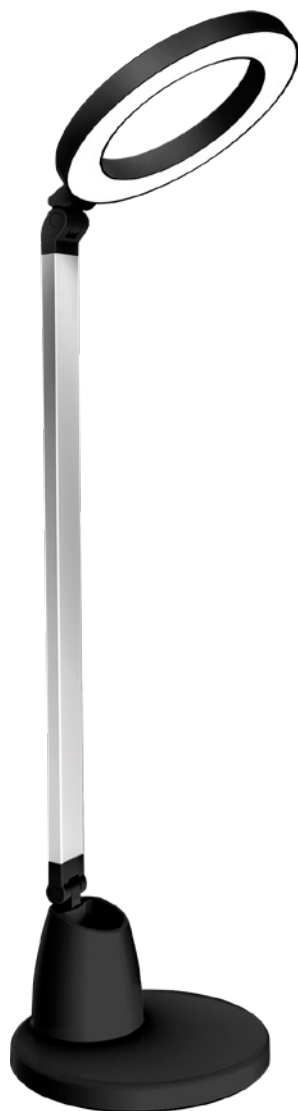

Calcita

Calcita Flexo

Material	Metal / ABS
Color de la luz	Blanco natural
Potencia	8 W
Lúmenes	640 Lm
Temperatura luz	4000 °K