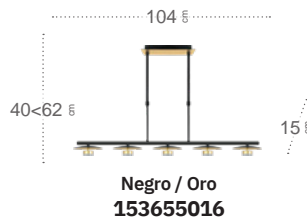

## Ciudad del Cabo Lámpara

Material	<b>Metal</b>
Color de la luz	<b>Blanco Natural</b>
Potencia	<b>30 W</b>
Lúmenes	<b>2400 Lm</b>
Temperatura luz	<b>4000 °K</b>