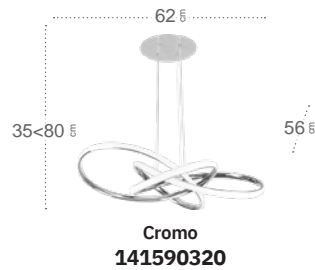

Nudo Colgante

Material	Aluminio / Policarbonato	Lúmenes	4000 Lm
Color de la luz	Blanco natural	Temperatura luz	4000 °K
Potencia	50 W