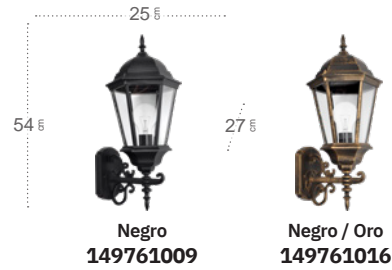

Bombillas **1xE27**
Material **Aluminio / Cristal**

Regulus Sobremuro exterior