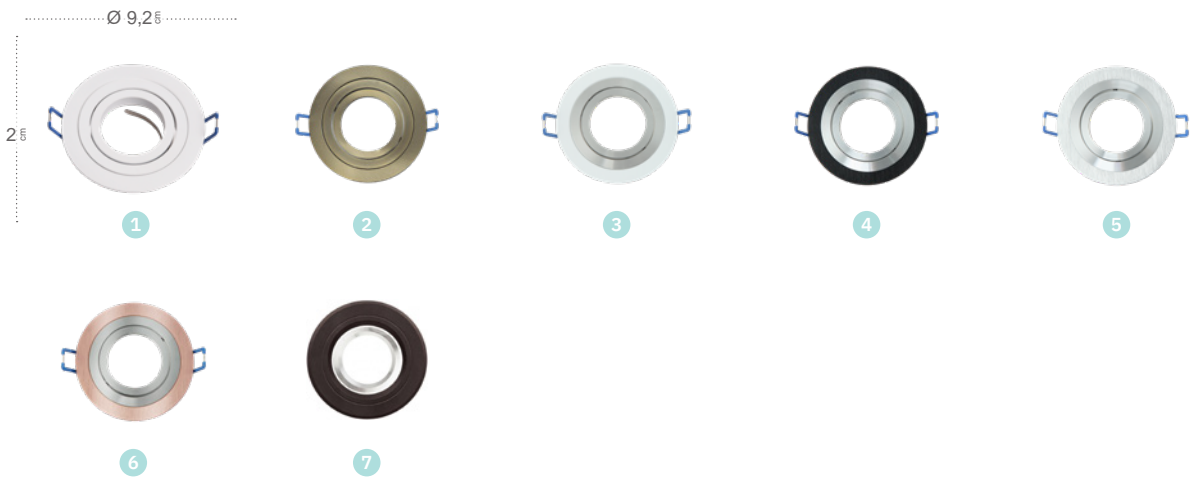

Cenote Empotrable

	Referencia	Color	Portalámparas	Material	Corte
1	14348RE01	Blanco	1xGU10	Aluminio	8
2	14348RE14	Cuero	1xGU10	Aluminio	8
3	14348RE46	Blanco / Cromo	1xGU10	Aluminio	8
4	14348RE69	Cromo / Wengué	1xGU10	Aluminio	8
5	14348RE70	Aluminio cromo	1xGU10	Aluminio	8
6	14348RE71	Champagne / Cromo	1xGU10	Aluminio	8
7	14348RE02	Marrón / Cromo	1xGU10	Aluminio	8