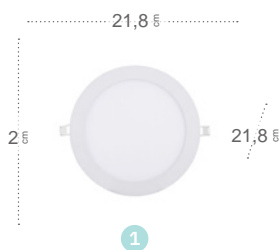

Tanzanita Downlight

Referencia	Color	Potencia	Lúmenes	Temperatura	Color luz	CRI	Material	Corte
147981801	Blanco	18 W	1440 Lm	6500 °K	Blanco frío	>80	Aluminio / Polycarbonato	20,5
147991801	Blanco	18 W	1440 Lm	4000 °K	Blanco natural	>80	Aluminio / Polycarbonato	20,5