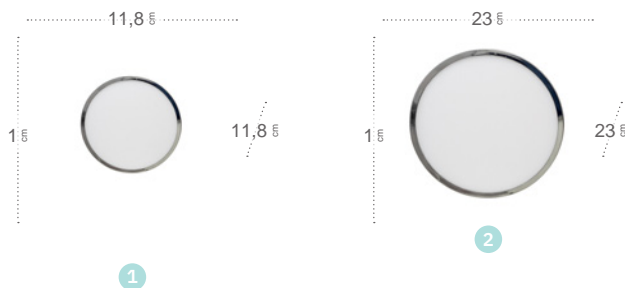

Porvenir Downlight

	Referencia	Color	Potencia	Lúmenes	Temperatura	Color luz	Corte	CRI	Material
1	100590820	Cromo	8 W	586 Lm	4000 °K	Blanco natural	4D < 8D	>80	Aluminio / Policarbonato
	100580820	Cromo	8 W	586 Lm	5500 °K	Blanco natural	4D < 8D	>80	Aluminio / Policarbonato
2	100592020	Cromo	20 W	1920 Lm	4000 °K	Blanco natural	5D < 21D	>80	Aluminio / Policarbonato