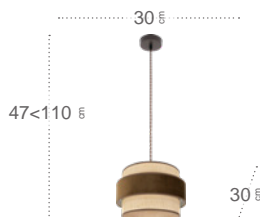

Pantalla **Natural / Marrón**
Armazón **Marrón**
177493002