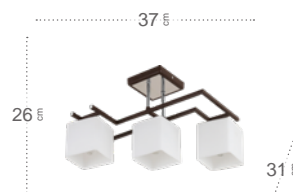

Tulipa **Blanco**
Armazón **Wengué / Cromo**
152753020