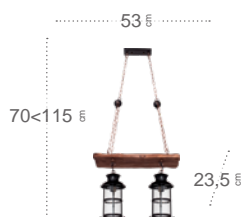

Bombillas **2xE27**
Material Farol **Metal / Cristal**
Material Armazón **Metal / Madera**

Farol Negro
Armazón Negro / Marrón
152092009