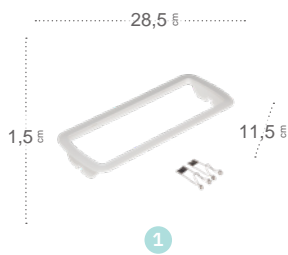

## Kanata-Kenobi Accesorios

Referencia	Nombre	Color	Material
1 A123KIT-ENCASTRAR	Kit de encastrar	Blanco	Policarbonato
2 A123METACRILATO	Banderola	Transparente	Metacrilato
3 A124METACRILATO	Banderola	Transparente	Metacrilato
4 A124SAL-ESC-DE-BAJ	Salida bajar escalera derecha	Blanco / Verde	Policarbonato
5 A124SAL-ESC-DE-SUB	Salida subir escalera derecha	Blanco / Verde	Policarbonato
6 A124SAL-ESC-IZ-BAJ	Salida bajar escalera izquierda	Blanco / Verde	Policarbonato
7 A124SAL-ESC-IZ-SUB	Salida subir escalera izquierda	Blanco / Verde	Policarbonato
8 A124SALIDA ADELANTE	Salida hacia delante	Blanco / Verde	Policarbonato
9 A124SALIDA DERECHA	Salida derecha	Blanco / Verde	Policarbonato
10 A124SALIDA IZQUIERDA	Salida izquierda	Blanco / Verde	Policarbonato