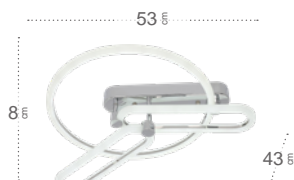

## Adhara Plafón

**171985620**

Material:  
Metal / Policarbonato

**171985820**

Material:  
Metal / Policarbonato

Referencia	Regulable	Color	Potencia	Lúmenes	Temperatura	Color luz	CRI
171985620	Si	Cromo	57 W	7695 Lm	3000, 4000, 6500 °K	Blanco Cálido, Frío y Natural	>80
171985820	Si	Cromo	78 W	10530 Lm	3000, 4000, 6500 °K	Blanco Cálido, Frío y Natural	>80