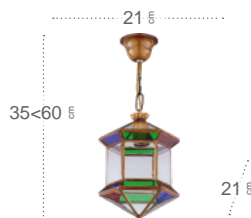

Bombillas **1xE27**
Material **Metal / Cristal**

Bronce / Colores
1.973-COLORES

Bronce / Opalina
1.973-OPALINA

Plafón Farol