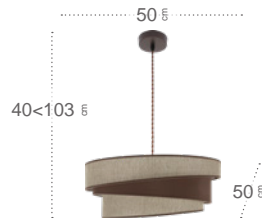

Hara Colgante

Bombillas **2xE27**
Material Pantalla **Textil**
Material Armazón **Metal**

Pantalla **Marrón**
Armazón **Marrón**
179895002