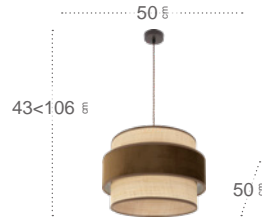

Pantalla **Natural / Marrón**
Armazón **Marrón**
177495002