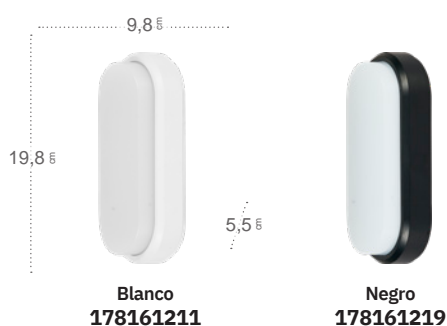

Yucatán Aplique exterior

Material	ABS / Policarbonato	Lúmenes	1140 Lm
Color de la luz	Blanco frío	Temperatura luz	6400 °K
Potencia	12 W	CRI	>70