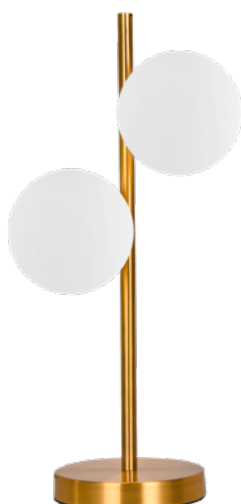

Frey Lámpara

Bombillas **6xE14**
Material Tulipa **Cristal**
Material Armazón **Metal**