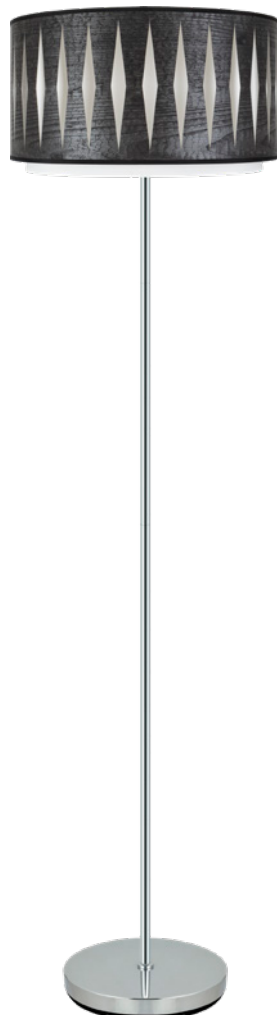

Alexandra

Alexandra Pie de Salón

Bombillas **1xE27**
Material Pantalla **Textil**
Material Armazón **Metal**