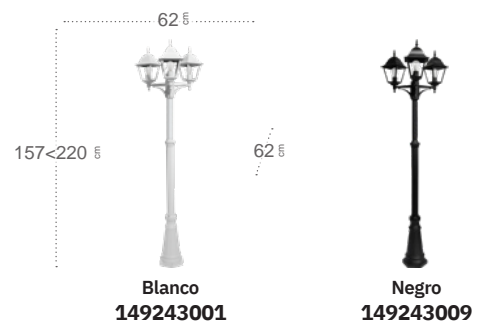

Spica

Altura regulable

Spica Farola

Bombillas **3xE27**
Material **Aluminio / Cristal**