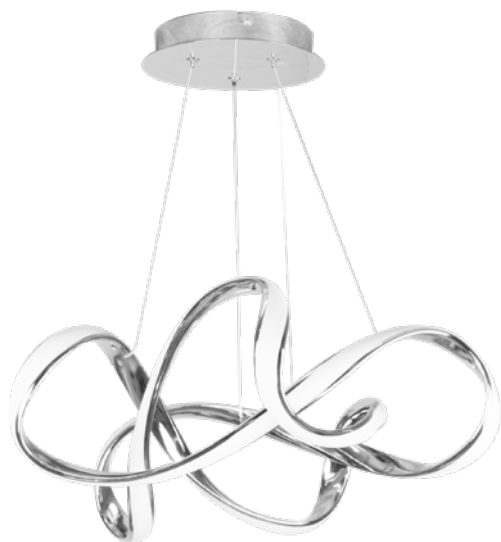

Nudo

Nudo Colgante

Material	Aluminio / Policarbonato	Lúmenes	3600 Lm
Color de la luz	Blanco natural	Temperatura luz	4000 °K
Potencia	45 W		

Nudo Colgante

Material	Aluminio / Policarbonato	Lúmenes	3200 Lm
Color de la luz	Blanco natural	Temperatura luz	4000 °K
Potencia	40 W