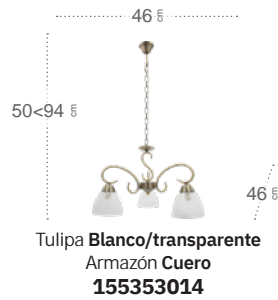

Jaipur Lámpara

Bombillas **3xE14**
Material Tulipa **Cristal**
Material Armazón **Metal**