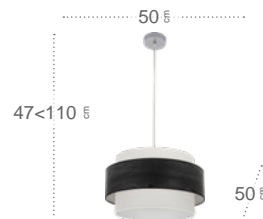

Myriam Colgante

Bombillas **2xE27**
Material Pantalla **Textil**
Material Armazón **Metal**

Pantalla **Madera Negra / Blanco**
Armazón **Cromo**
177695009