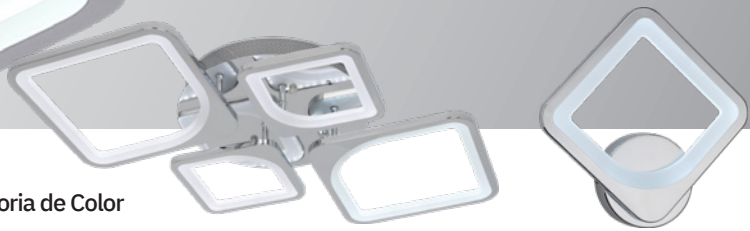

## Elara Plafón y Aplique

**172684020**

Material:  
**Metal / Policarbonato**

**172685020**

Material:  
**Metal / Policarbonato**

**172661020**

Material:  
**Metal / Policarbonato**

Referencia	Regulable	Color	Potencia	Lúmenes	Temperatura	Color luz	CRI
<b>172684020</b>	<b>Si</b>	<b>Cromo</b>	<b>86 W</b>	<b>11610 Lm</b>	<b>3000, 4000, 6500 °K</b>	<b>Blanco Cálido, Frío y Natural</b>	<b>&gt;80</b>
<b>172685020</b>	<b>Si</b>	<b>Cromo</b>	<b>129 W</b>	<b>17415 Lm</b>	<b>3000, 4000, 6500 °K</b>	<b>Blanco Cálido, Frío y Natural</b>	<b>&gt;80</b>
<b>172661020</b>	<b>No</b>	<b>Cromo</b>	<b>10 W</b>	<b>1300 Lm</b>	<b>4000 °K</b>	<b>Blanco natural</b>	<b>&gt;80</b>