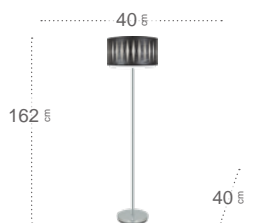

Alexandra Pie de Salón

Bombillas **1xE27**
Material Pantalla **Textil**
Material Armazón **Metal**

Pantalla **Madera Negra / Blanco**
Armazón **Cromo**
177841009