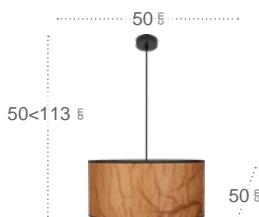

Papiro Colgante

Bombillas **2xE27**
Material Pantalla **Textil**
Material Armazón **Metal**

Pantalla **Pergamino/Negro**
Armazón **Negro**
178495002