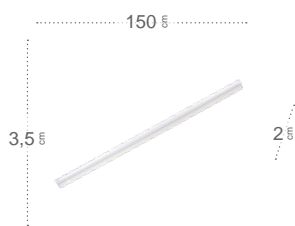

5

	Referencia	Color	Potencia	Lúmenes	Temperatura	Color luz	CRI	Material
1	IA065805I1A	Blanco	5 W	450 Lm	3000 °K	Blanco cálido	>80	Policarbonato
	IA065805I1S	Blanco	5 W	450 Lm	6400 °K	Blanco frío	>80	Policarbonato
2	IA065809I1A	Blanco	9 W	810 Lm	3000 °K	Blanco cálido	>80	Policarbonato
3	IA065812I1A	Blanco	12W	1080 Lm	3000 °K	Blanco cálido	>80	Policarbonato
4	IA065816I1A	Blanco	16 W	1440 Lm	3000 °K	Blanco cálido	>80	Policarbonato
	IA065816I1S	Blanco	16 W	1440 Lm	6400 °K	Blanco frío	>80	Policarbonato
5	IA065820I1A	Blanco	20 W	1800 Lm	3000 °K	Blanco cálido	>80	Policarbonato
	IA065820I1S	Blanco	20 W	1800 Lm	6400 °K	Blanco frío	>80	Policarbonato