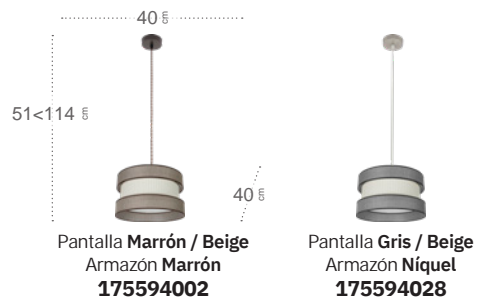

Home Colgante

Bombillas **1xE27**
Material Pantalla **Textil**
Material Armazón **Metal**