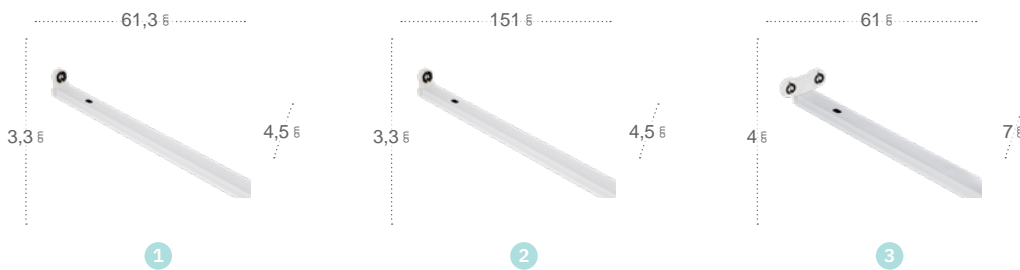

Mica Regleta

	Referencia	Color	Portalámparas	Material
1	096880601	Blanco	1xT8	Metal
2	096881501	Blanco	1xT8	Metal
2	096890601	Blanco	2xT8	Metal