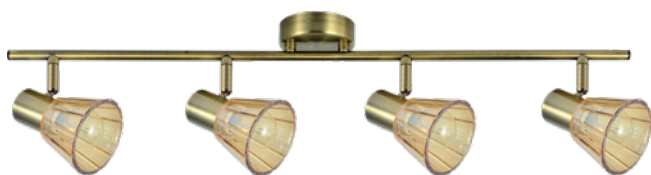

Cooper Regleta

Bombillas **4xE14**
Material Foco **Cristal**
Material Armazón **Metal**

Tulipa **Ámbar**
Armazón **Cuero**
142194014