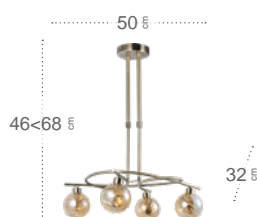

Varanasi Lámpara

Bombillas **4xG9**
Material Tulipa **Metal / Cristal**
Material Armazón **Metal**

Tulipa **Ámbar / Cuero**
Armazón **Cuero**
154454014