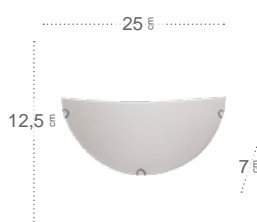

## Avis Aplique

Bombillas **1xE27**  
Material **Metal / Cristal**

**Blanco**  
**158261001**