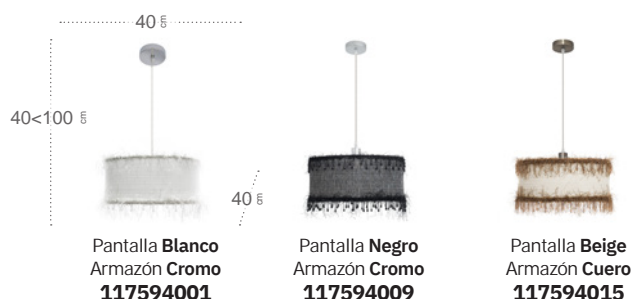

Hilos Colgante

Bombillas **1xE27**
Material Pantalla **Textil**
Material Armazón **Metal**