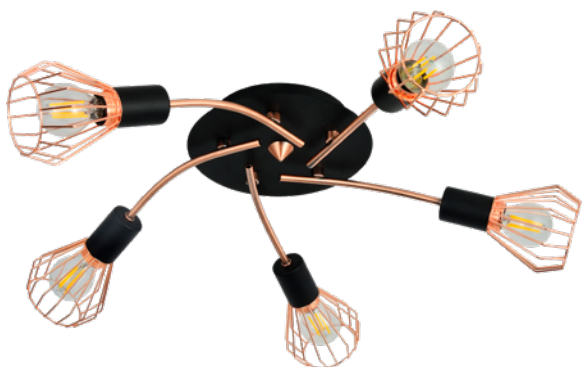

San Petersburgo Plafón

Bombillas **5xE14**
Material Tulipa **Metal**
Material Armazón **Metal**

Tulipa **Negro**
Armazón **Cromo**
153585052

Tulipa **Cobre**
Armazón **Negro / Cobre**
153585073