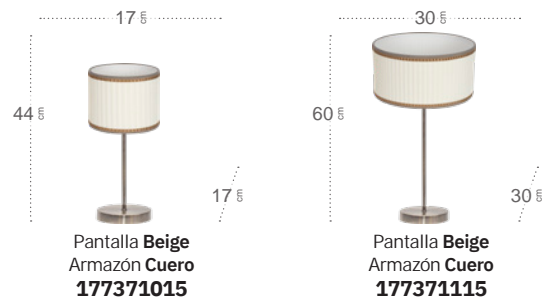

Soprano Sobremesa

Bombillas **1xE14**
Material Pantalla **Textil**
Material Armazón **Metal**