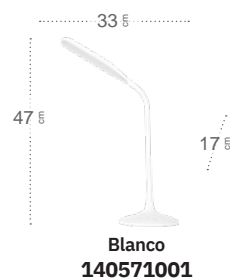

## Titanita Flexo

Material	<b>ABS</b>
Color de la luz	<b>Blanco Cálido, Frío y Natural</b>
Potencia	<b>6 W</b>
Lúmenes	<b>480 Lm</b>
Temperatura luz	<b>3000, 4000, 6000 °K</b>

**Blanco**  
**140571001**