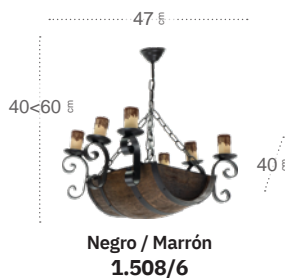

Barril Lámpara

Bombillas **6xE27**
Material **Metal / Resina / Policarbonato**