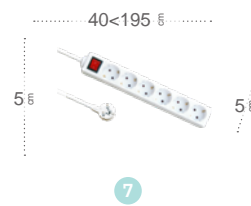

Alargadera

Alargadera

3

7

	Referencia	Nombre	Color	Material	Nº de tomas	Longitud cable
1	166421315	Base multiple	Blanco	Polipropileno / Cobre	3	1,5 m
2	166421330	Base multiple	Blanco	Polipropileno / Cobre	3	3 m
3	166421415	Base multiple	Blanco	Polipropileno / Cobre	4	1,5 m
4	166421430	Base multiple	Blanco	Polipropileno / Cobre	4	3 m
5	166421515	Base multiple	Blanco	Polipropileno / Cobre	5	1,5 m
6	166421530	Base multiple	Blanco	Polipropileno / Cobre	5	3 m
7	166421615	Base multiple	Blanco	Polipropileno / Cobre	6	1,5 m
8	166421630	Base multiple	Blanco	Polipropileno / Cobre	6	3 m