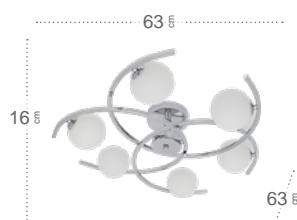

Tulipa **Blanco**
Armazón **Cromo**
201886020