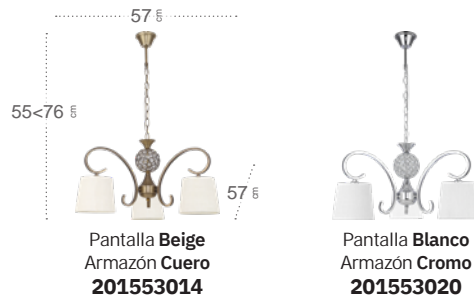

Bogotá Lámpara

Bombillas **3xE14**
Material Pantalla **Textil**
Material Armazón **Metal / Cristal**