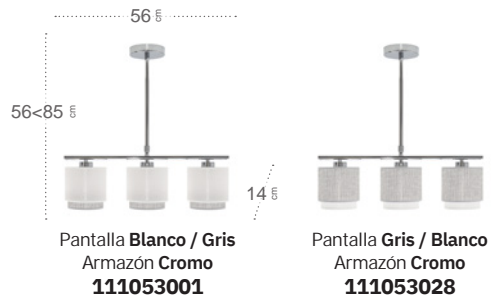

Kenya Lámpara

Bombillas **3xE14**
Material Pantalla **Textil**
Material Armazón **Metal**