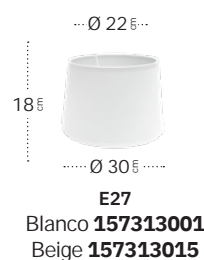

Clara Pantalla

Portalámparas **1xE27 / 1xPinza**
Material **Popelín**