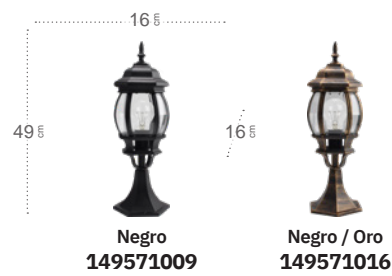

Caelum Sobremuro exterior

Bombillas **1xE27**
Material **Aluminio / Cristal**