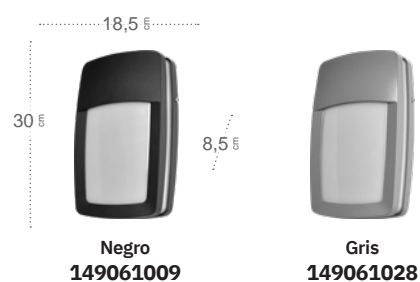

Altair Aplique exterior

Bombillas **1xE27**
Material **Aluminio / Policarbonato**