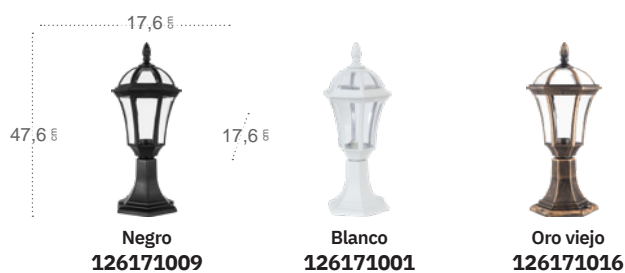

Comino Sobremuro

Bombillas **1xE27**
Material **Policarbonato**