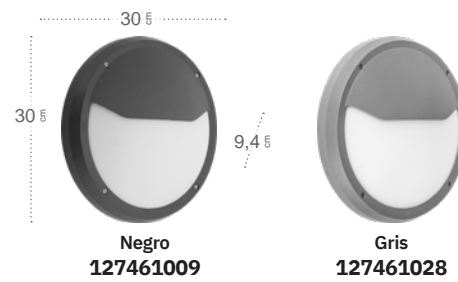

Coliandro Aplique exterior

Bombillas **2xE27**
Material **Policarbonato**