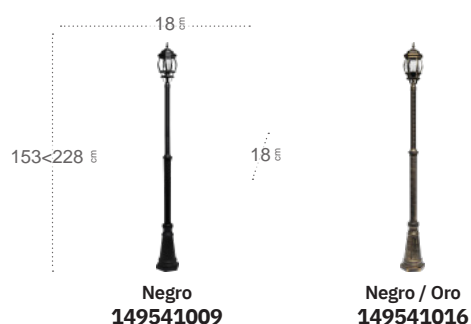

Caelum Farola exterior

Bombillas **1xE27**
Material **Aluminio / Cristal**