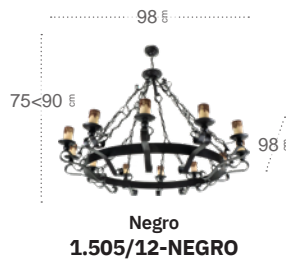

Medieval Lámpara

Bombillas **12xE27**
Material **Metal / Policarbonato**