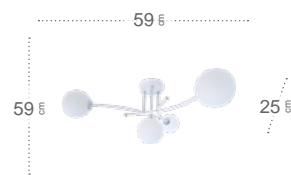

La Habana Lámpara

Bombillas **4xG9**
Material Tulipa **Cristal**
Material Armazón **Metal**

Tulipa **Blanco**
Armazón **Blanco / Cromo**
154554001

Tulipa **Blanco**
Armazón **Negro / Cromo**
154554009