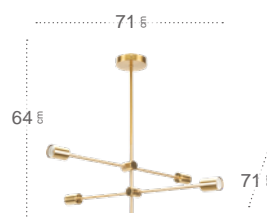

Jerusalén Lámpara

Bombillas **4xE27**
Material **Metal**

Bronce
154654112