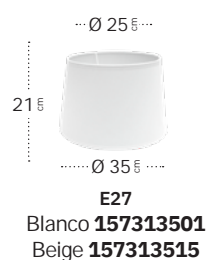

## Clara Pantalla

Portalámparas **1xE27 / 1xPinza**  
Material **Popelín**