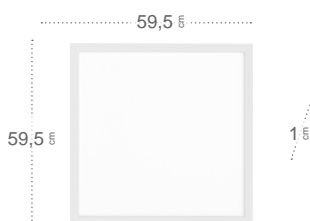

Lino Panel led

Referencia	Color	Potencia	Lúmenes	Temperatura	Color luz	CRI	Material
150584801	Blanco	48 W	4800 Lm	6500 °K	Blanco frío	>80	Aluminio / Policarbonato
150594801	Blanco	48 W	4800 Lm	4000 °K	Blanco natural	>80	Aluminio / Policarbonato