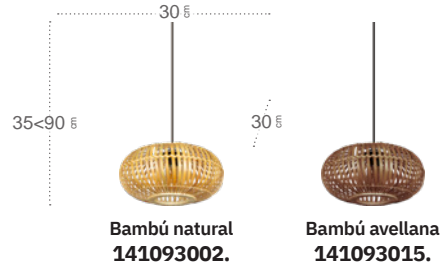

Bombillas **1xE27**
Material **Bambú**

Fargesia Colgante