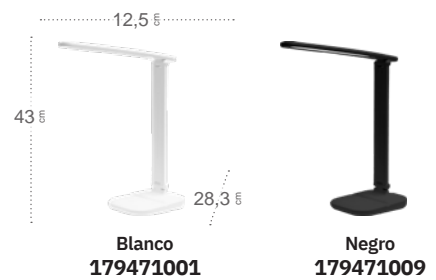

Honey

Regulable en intensidad de luz

Honey Flexo

Material	ABS
Color de la luz	Blanco Cálido, Frío y Natural
Potencia	7 W
Lúmenes	525 Lm
Temperatura luz	3000, 4000, 6500 °K
CRI	>70

Traviata

Base Táctil

Regulable en intensidad de luz

Traviata Flexo

Material	Metal / Acrílico / Policarbonato
Color de la luz	Blanco Cálido, Frío y Natural
Potencia	7 W
Lúmenes	525 Lm
Temperatura luz	3000, 4000, 6200 °K
CRI	>80