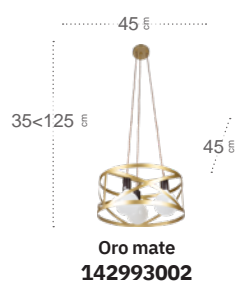

Melli Colgante

Bombillas **3xE27**
Material **Metal**