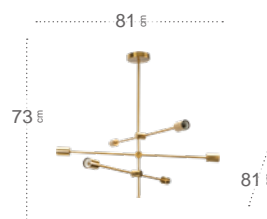

Jerusalén Lámpara

Bombillas **6xE27**
Material **Metal**