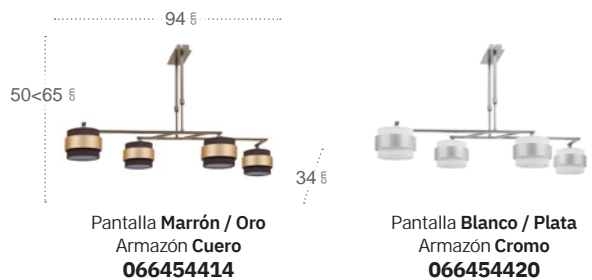

Bremen Lámpara

Bombillas **4xE14**
Material Pantalla **Textil**
Material Armazón **Metal**