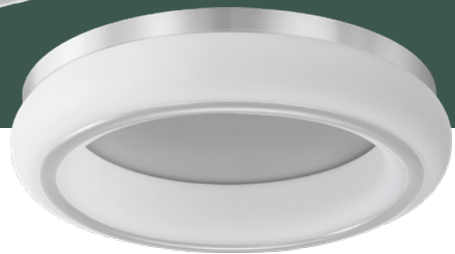

París

Mando a distancia incluido

Memoria de Color

Regulable en intensidad de luz