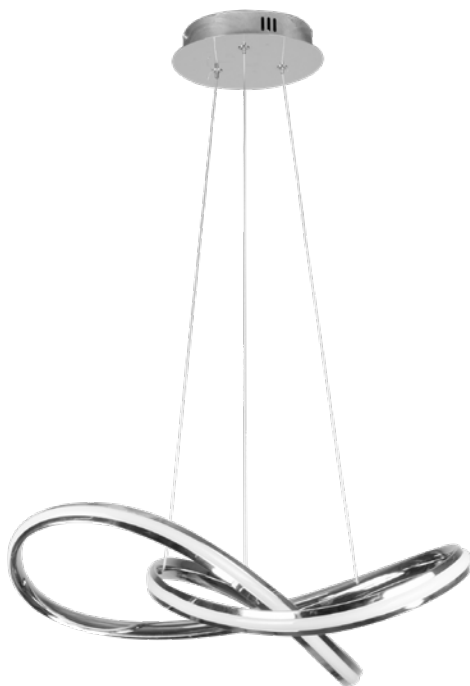

Nudo

Nudo Colgante

Material	Aluminio / Policarbonato	Lúmenes	3600 Lm
Color de la luz	Blanco natural	Temperatura luz	4000 °K
Potencia	45 W		

Nudo Colgante

Material	Aluminio / Policarbonato	Lúmenes	4800 Lm
Color de la luz	Blanco natural	Temperatura luz	4000 °K
Potencia	60 W