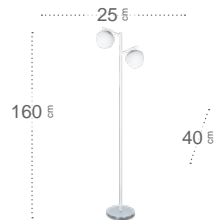

La Habana Pie de Salón

Bombillas **2xE14**
Material Tulipa **Cristal**
Material Armazón **Metal**

Tulipa **Blanco**
Armazón **Blanco / Cromo**
154543001