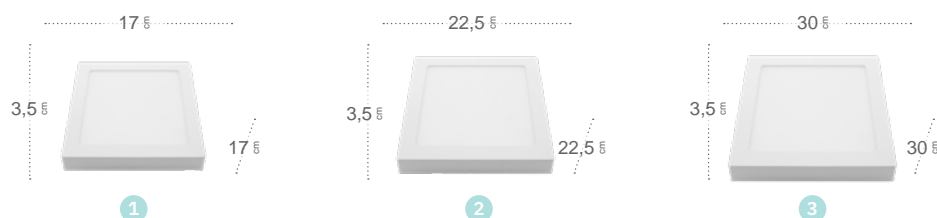

Toba Downlight

	Referencia	Color	Potencia	Lúmenes	Temperatura	Color luz	Material	CRI
1	147181201	Blanco	12 W	1080 Lm	6500 °K	Blanco frío	Aluminio / Policarbonato	>80
	147181203	Níquel	12 W	1080 Lm	6500 °K	Blanco frío	Aluminio / Policarbonato	>80
	147191201	Blanco	12 W	1080 Lm	4000 °K	Blanco natural	Aluminio / Policarbonato	>80
	147191203	Níquel	12 W	1080 Lm	4000 °K	Blanco natural	Aluminio / Policarbonato	>80
2	147181801	Blanco	18 W	1530 Lm	6500 °K	Blanco frío	Aluminio / Policarbonato	>80
	147181803	Níquel	18 W	1530 Lm	6500 °K	Blanco frío	Aluminio / Policarbonato	>80
	147191801	Blanco	18 W	1530 Lm	4000 °K	Blanco natural	Aluminio / Policarbonato	>80
	147191803	Níquel	18 W	1530 Lm	4000 °K	Blanco natural	Aluminio / Policarbonato	>80
3	147182401	Blanco	24 W	2040 Lm	6500 °K	Blanco frío	Aluminio / Policarbonato	>80
	147182403	Níquel	24 W	2040 Lm	6500 °K	Blanco frío	Aluminio / Policarbonato	>80
	147192401	Blanco	24 W	2040 Lm	4000 °K	Blanco natural	Aluminio / Policarbonato	>80
	147192403	Níquel	24 W	2040 Lm	4000 °K	Blanco natural	Aluminio / Policarbonato	>80