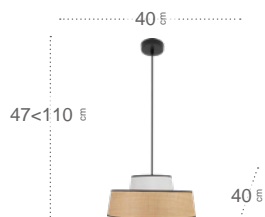

Pantalla **Natural/Calabaza**
Armazón **Negro**
177794004

Jia Colgante

Bombillas **1xE27**
Material Pantalla **Textil**
Material Armazón **Metal**

Pantalla **Natural/Blanco**
Armazón **Negro**
177794001