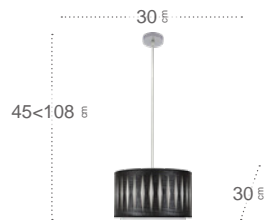

Bombillas **1xE27**
Material Pantalla **Textil**
Material Armazón **Metal**

Pantalla **Madera Negra / Blanco**
Armazón **Cromo**
177893009