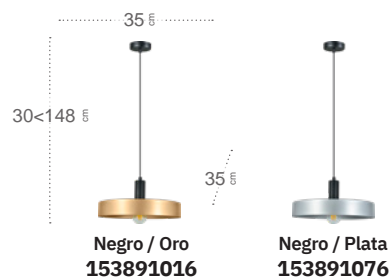

Allende Colgante

Bombillas **1xE27**
Material **Metal / Aluminio**