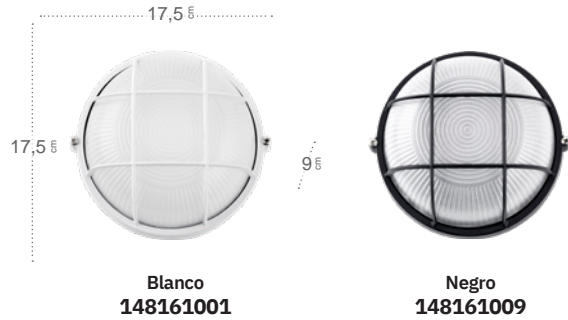

Apus Aplique exterior

Bombillas **1xE27**
Material **Aluminio / Cristal**