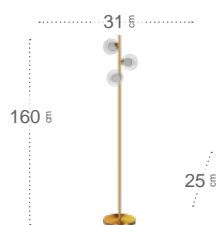

Jerusalén Pie de Salón

Bombillas **3xG9**
Material Tulipa **Cristal**
Material Armazón **Metal**

Tulipa **Blanco / transparente**
Armazón **Bronce**
154643012