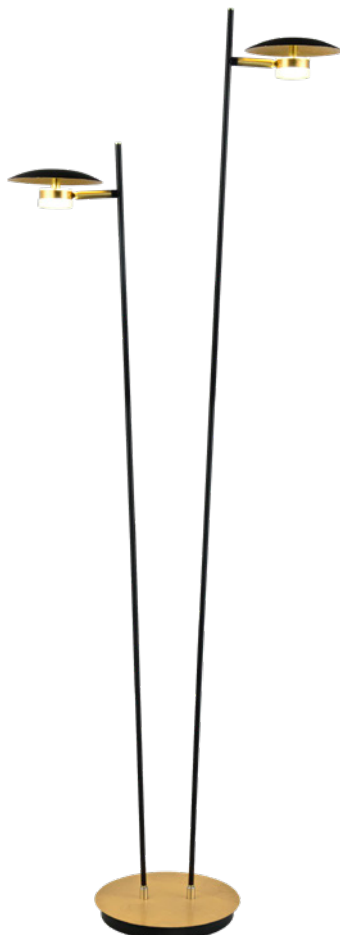

Ciudad del Cabo Sobremesa

Material	Metal
Color de la luz	Blanco Natural
Potencia	12 W
Lúmenes	1080 Lm
Temperatura luz	4000 °K