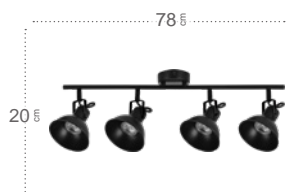

Negro
114494009

Cobre / Negro
114494011