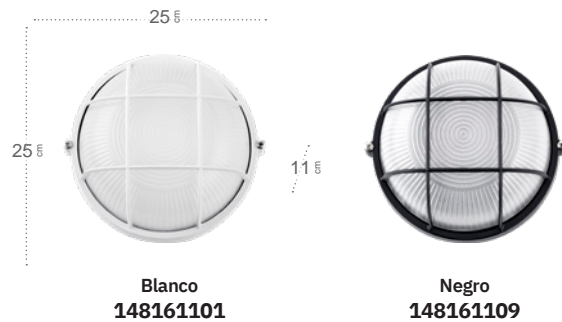

## Apus Aplique exterior

Bombillas **1xE27**  
Material **Aluminio / Cristal**

Vega

Vega