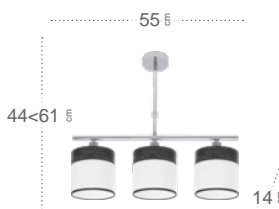

Cloe Lámpara

Bombillas **3xE14**
Material Pantalla **Textil**
Material Armazón **Metal**

Pantalla **Madera Negra / Blanco**
Armazón **Cromo**
175453009