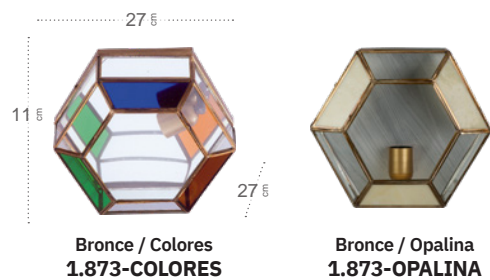

Granadino Plafón

Bombillas **1xE27**
Material **Metal / Cristal**