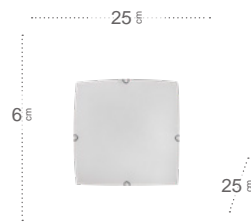

1xE27 Blanco
158382501