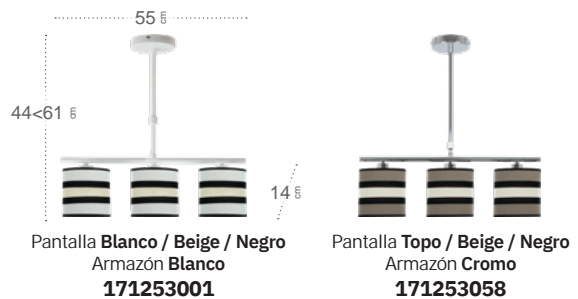

Karla Lámpara

Bombillas **3xE14**
Material Pantalla **Textil**
Material Armazón **Metal**