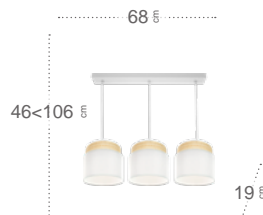

Pantalla **Natural / Blanco**
Armazón **Blanco**
174293101