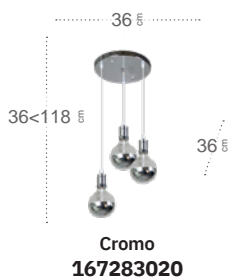

Gala Lámpara

Bombillas	3xE27	Potencia	24 W
Material	Metal / Cristal	Lúmenes	2100 Lm
Color de la luz	Blanco cálido	Temperatura luz	2700 °K