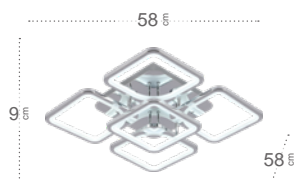

172685020

Material:
Metal / Policarbonato