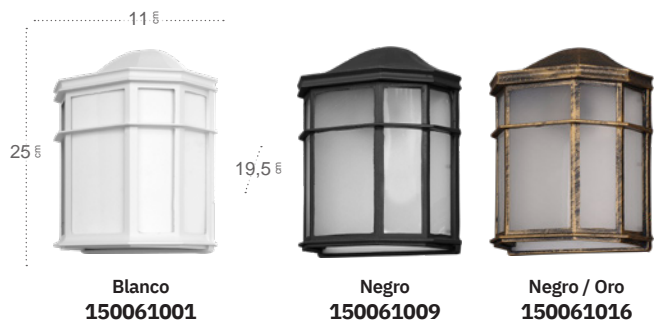

Bellatrix Aplique exterior

Bombillas **1xE27**
Material **Aluminio / Policarbonato**