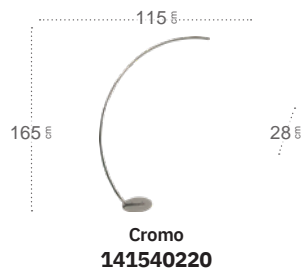

Nudo Pie de Salón

Material	Aluminio / Policarbonato	Lúmenes	1680 Lm
Color de la luz	Blanco natural	Temperatura luz	4000 °K
Potencia	21 W