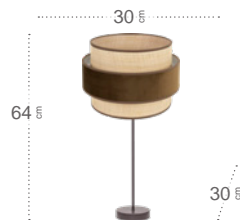

Reyes Sobremesa

Bombillas **1xE27**
Material Pantalla **Textil**
Material Armazón **Metal**

Pantalla **Natural / Marrón**
Armazón **Marrón**
177471102