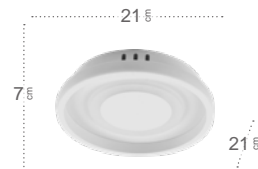

Blanco
178582001