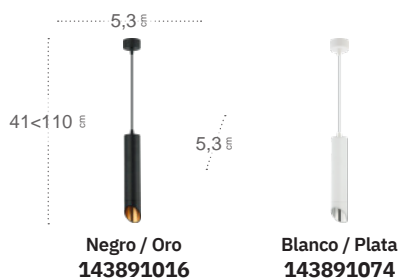

Nakhon Colgante

Bombillas **1xGU10**
Material **Aluminio**