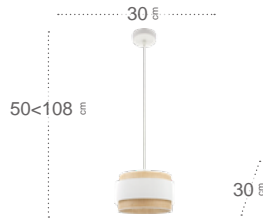

Kandy Colgante

Bombillas **1xE27**
Material Pantalla **Textil**
Material Armazón **Metal**

Pantalla **Natural / Blanco**
Armazón **Blanco**
174293001