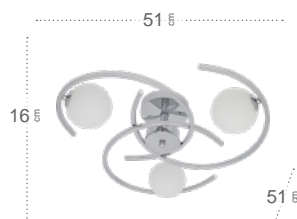

Tulipa **Blanco**
Armazón **Cromo**
201883020