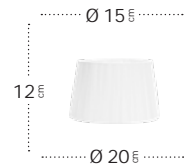

E27
Blanco **157512001**
Beige **157512015**