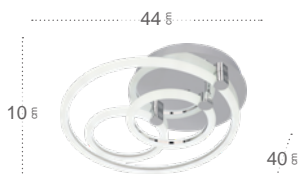

172083020

Material:
Metal / Policarbonato

Referencia	Regulable	Color	Potencia	Lúmenes	Temperatura	Color luz	CRI
172082020	Si	Cromo	37 W	4995 Lm	3000, 4000, 6500 °K	Blanco Cálido, Frío y Natural	>80
172083020	Si	Cromo	68 W	9180 Lm	3000, 4000, 6500 °K	Blanco Cálido, Frío y Natural	>80