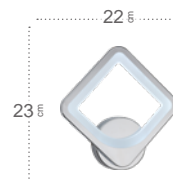

172661020

Material:
Metal / Policarbonato

Referencia	Regulable	Color	Potencia	Lúmenes	Temperatura	Color luz	CRI
172684020	Si	Cromo	86 W	11610 Lm	3000, 4000, 6500 °K	Blanco Cálido, Frío y Natural	>80
172685020	Si	Cromo	129 W	17415 Lm	3000, 4000, 6500 °K	Blanco Cálido, Frío y Natural	>80
172661020	No	Cromo	10 W	1300 Lm	4000 °K	Blanco natural	>80