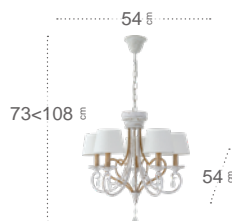

Crasas Lámpara

Bombillas **5xE14**
Material Pantalla **Textil**
Material Armazón **Metal**

Pantalla **Blanco**
Armazón **Blanco / Oro**
151555075