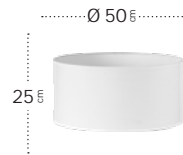

M10
Blanco **176135001**
Beige **176135015**