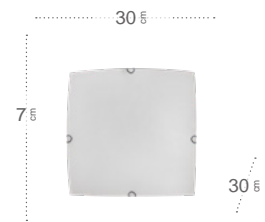

2xE27 Blanco
158383001