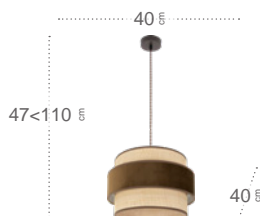

Reyes Colgante

Bombillas **1xE27**
Material Pantalla **Textil**
Material Armazón **Metal**

Pantalla **Natural / Marrón**
Armazón **Marrón**
177494002