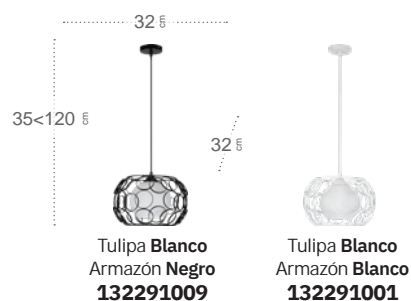

Peregrino Colgante

Bombillas **1xE27**
Material Tulipa **Cristal**
Material Armazón **Metal**