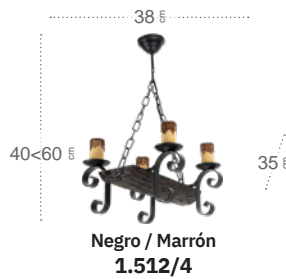

Tronco Lámpara

Bombillas **4xE27**
Material **Metal / Resina / Policarbonato**