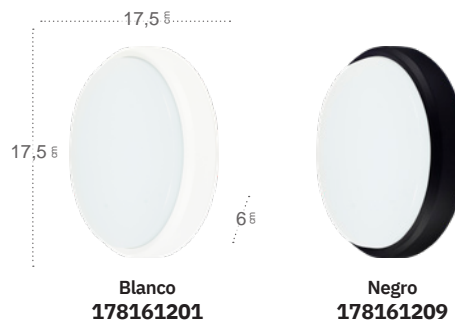

Material	ABS / Policarbonato	Lúmenes	1140 Lm
Color de la luz	Blanco frío	Temperatura luz	6400 °K
Potencia	12 W	CRI	>70