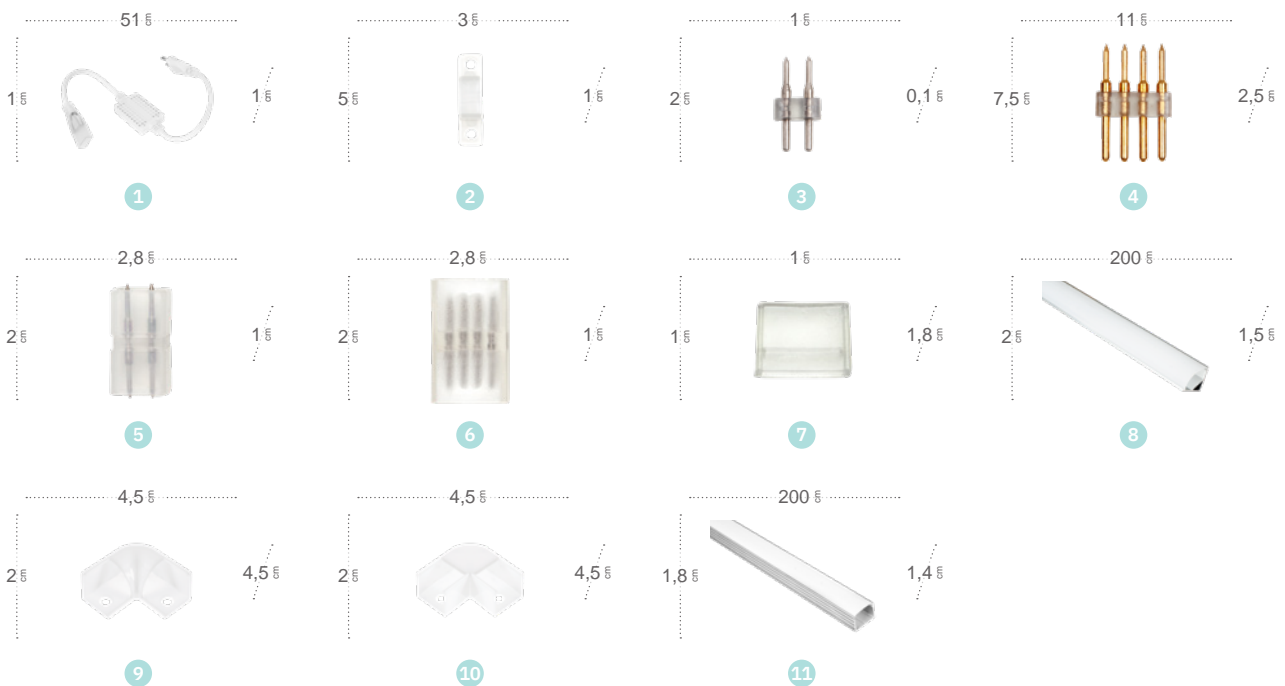

## Freya Accesorios 220 V

	Referencia	Nombre	Color	Material
1	<b>1704CABLE10</b>	<b>Cable</b>	<b>Blanco</b>	<b>Policarbonato / Silicona</b>
2	<b>1704CLIP10</b>	<b>Clip</b>	<b>Transparente</b>	<b>Policarbonato</b>
3	<b>1704CONEC10</b>	<b>Conector</b>		<b>Metal / Silicona</b>
4	<b>1704CONEC10-RGB</b>	<b>Conector RGB</b>		<b>Metal / Silicona</b>
5	<b>1704PUENTE10</b>	<b>Puente</b>	<b>Transparente</b>	<b>Metal / Silicona</b>
6	<b>1704PUENTE10-RGB</b>	<b>Puente RGB</b>	<b>Transparente</b>	<b>Metal / Silicona</b>
7	<b>1704TAPA10</b>	<b>Tapa final</b>	<b>Transparente</b>	<b>Silicona</b>
8	<b>1704CANALESCUAD-2</b>	<b>Canaleta escuadra</b>	<b>Blanco/Aluminio</b>	<b>Aluminio / Policarbonato</b>
9	<b>1704CANTOESCUADRA</b>	<b>Canto escuadra</b>	<b>Transparente</b>	<b>Policarbonato</b>
10	<b>1704CANTORECTO</b>	<b>Canto recto</b>	<b>Transparente</b>	<b>Policarbonato</b>
11	<b>1704CANALRECTO-2</b>	<b>Canaleta recta</b>	<b>Blanco/Aluminio</b>	<b>Aluminio / Policarbonato</b>