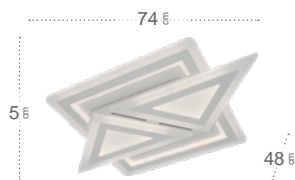

172287501

Material:
Metal / Policarbonato

Referencia	Regulable	Color	Potencia	Lúmenes	Temperatura	Color luz	CRI
172286001	Si	Blanco	130 W	17550 Lm	3000, 4000, 6500 °K	Blanco Cálido, Frío y Natural	>80
172287501	Si	Blanco	169 W	22815 Lm	3000, 4000, 6500 °K	Blanco Cálido, Frío y Natural	>80