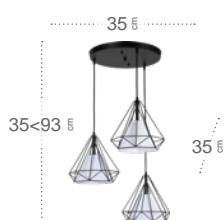

Tosco Plafón

Bombillas **3xE27**
Material Pantalla **Metal / Textil**
Material Armazón **Metal**

Pantalla **Blanco / Negro**
Armazón **Negro**
201483009