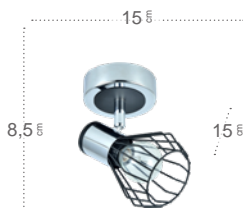

Foco Cromo / Negro
Armazón Cromo / Negro
142281009