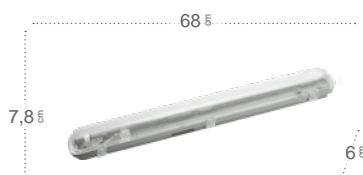

## Lines Pantalla estanca

Bombillas **1xT8**  
 Material **Aluminio / Policarbonato**

Gris/Transparente  
**150491060**