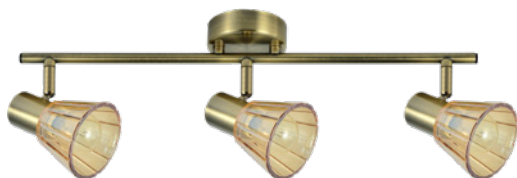

Cooper Regleta

Bombillas **3xE14**
Material Foco **Cristal**
Material Armazón **Metal**

Tulipa **Ámbar**
Armazón **Cuero**
142193014