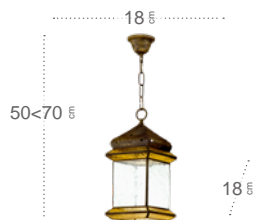

Bombillas **1xE27**
Material **Metal / Cristal**

Ámbar / Cuero
2.963-AMBAR

Ambarina Artesanía Colgante