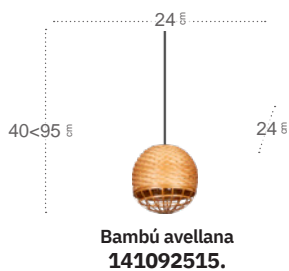

Fargesia Colgante

Bombillas **1xE27**
Material **Bambú**