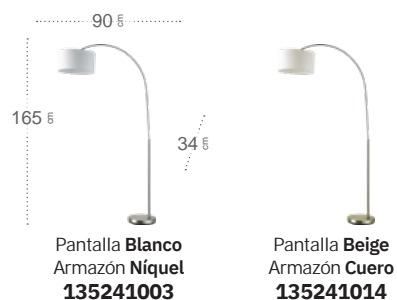

Polux Pie de salón

Bombillas **1xE27**
Material Pantalla **Textil**
Material Armazón **Metal**