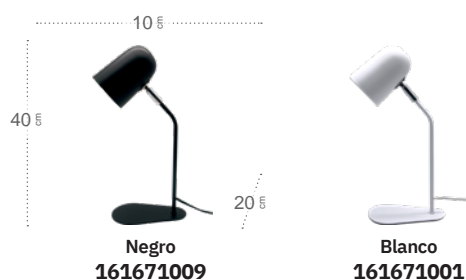

Didac Flexo

Bombillas **1xE14**
Material **Metal**