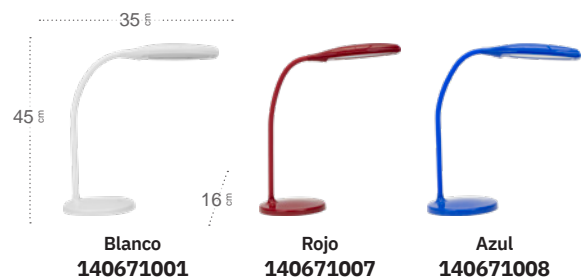

# Baritono

-  Base Táctil
-  Regulable en intensidad de luz