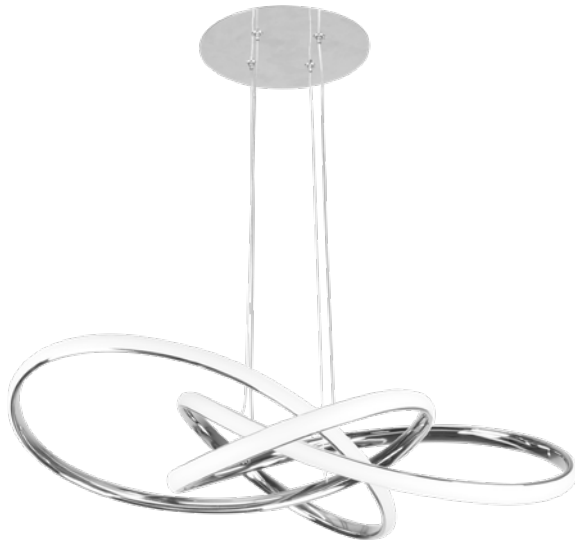

Nudo

Nudo Colgante

Material	Aluminio / Policarbonato	Lúmenes	4000 Lm
Color de la luz	Blanco natural	Temperatura luz	4000 °K
Potencia	50 W		

Nudo Colgante

Material	Aluminio / Policarbonato	Lúmenes	4480 Lm
Color de la luz	Blanco natural	Temperatura luz	4000 °K
Potencia	56 W