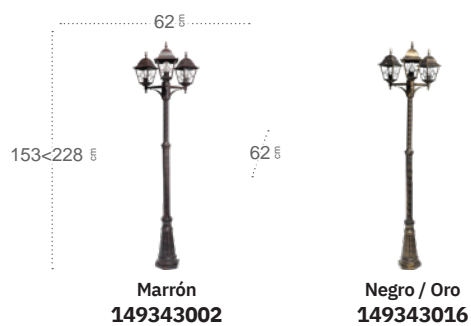

Bootes Farola

Bombillas **3xE27**
Material **Aluminio / Cristal**