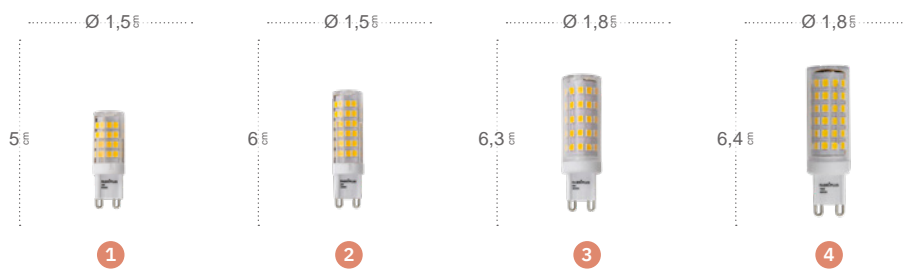

Bombilla G9

	Referencia	Regulable	Color	Casquillo	Potencia	Lúmenes	Temperatura	Color luz	CRI
1	148003041	No	Blanco	G9	4 W	400 Lm	3000 °K	Blanco cálido	>80
	148003042	No	Blanco	G9	4 W	400 Lm	4000 °K	Blanco natural	>80
	148003043	No	Blanco	G9	4 W	400 Lm	6000 °K	Blanco frío	>80
2	148003061	No	Blanco	G9	6 W	600 Lm	3000 °K	Blanco cálido	>80
	148003062	No	Blanco	G9	6 W	600 Lm	4000 °K	Blanco natural	>80
	148003063	No	Blanco	G9	6 W	600 Lm	6000 °K	Blanco frío	>80
3	148003081	No	Blanco	G9	8 W	800 Lm	3000 °K	Blanco cálido	>80
	148003082	No	Blanco	G9	8 W	800 Lm	4000 °K	Blanco natural	>80
	148003083	No	Blanco	G9	8 W	800 Lm	6000 °K	Blanco frío	>80
4	148003101	No	Blanco	G9	10 W	1000 Lm	3000 °K	Blanco cálido	>80
	148003102	No	Blanco	G9	10 W	1000 Lm	4000 °K	Blanco natural	>80
	148003103	No	Blanco	G9	10 W	1000 Lm	6000 °K	Blanco frío	>80