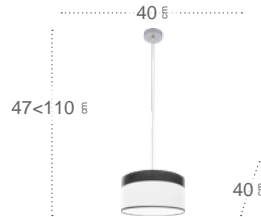

Cloe Colgante

Bombillas **1xE27**
Material Pantalla **Textil**
Material Armazón **Metal**

Pantalla **Madera Negra / Blanco**
Armazón **Cromo**
175494009