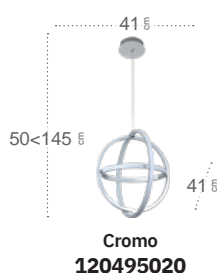

## Cometa Colgante

Material	<b>Aluminio / Policarbonato</b>	Lúmenes	<b>3900 Lm</b>
Color de la luz	<b>Blanco natural</b>	Temperatura luz	<b>4000 °K</b>
Potencia	<b>39 W</b>	CRI	<b>&gt;80</b>