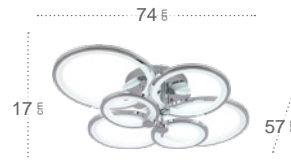

Sydney Plafón

Material	Metal / Policarbonato
Color de la luz	Blanco Cálido, Frío y Natural
Potencia	134 W
Lúmenes	18090 Lm
Temperatura luz	3000, 4000, 6500 °K

Cromo
155986020