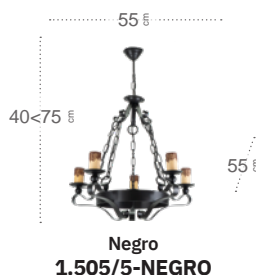

Medieval Lámpara

Bombillas **5xE27**
Material **Metal / Policarbonato**