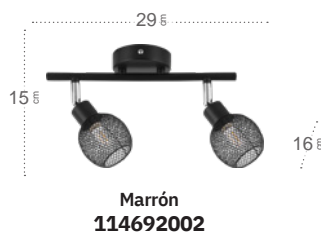

Siria Regleta

Bombillas **2xG9**
Material **Metal**