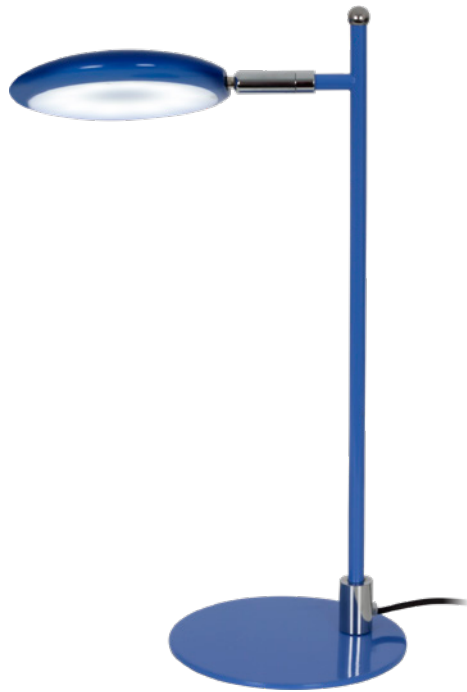

Arcadio

Arcadio Flexo

Material	Metal / Policarbonato
Color de la luz	Blanco frío
Potencia	5 W
Lúmenes	500 Lm
Temperatura luz	6500 °K
CRI	>80