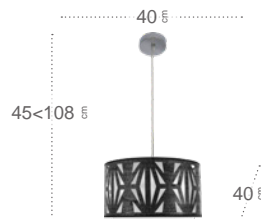

Katerina Colgante

Bombillas **1xE27**
Material Pantalla **Textil**
Material Armazón **Metal**

Pantalla **Madera Negra / Blanco**
Armazón **Cromo**
177994009