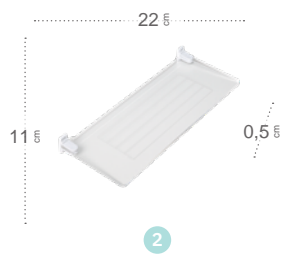

## Kanata-Kenobi Accesorios

Referencia	Nombre	Color	Material
1 A123KIT-ENCASTRAR	Kit de encastrar	Blanco	Policarbonato
2 A123METACRILATO	Banderola	Transparente	Metacrilato
3 A124METACRILATO	Banderola	Transparente	Metacrilato
4 A124SAL-ESC-DE-BAJ	Salida bajar escalera derecha	Blanco / Verde	Policarbonato
5 A124SAL-ESC-DE-SUB	Salida subir escalera derecha	Blanco / Verde	Policarbonato
6 A124SAL-ESC-IZ-BAJ	Salida bajar escalera izquierda	Blanco / Verde	Policarbonato
7 A124SAL-ESC-IZ-SUB	Salida subir escalera izquierda	Blanco / Verde	Policarbonato
8 A124SALIDA ADELANTE	Salida hacia delante	Blanco / Verde	Policarbonato
9 A124SALIDA DERECHA	Salida derecha	Blanco / Verde	Policarbonato
10 A124SALIDA IZQUIERDA	Salida izquierda	Blanco / Verde	Policarbonato