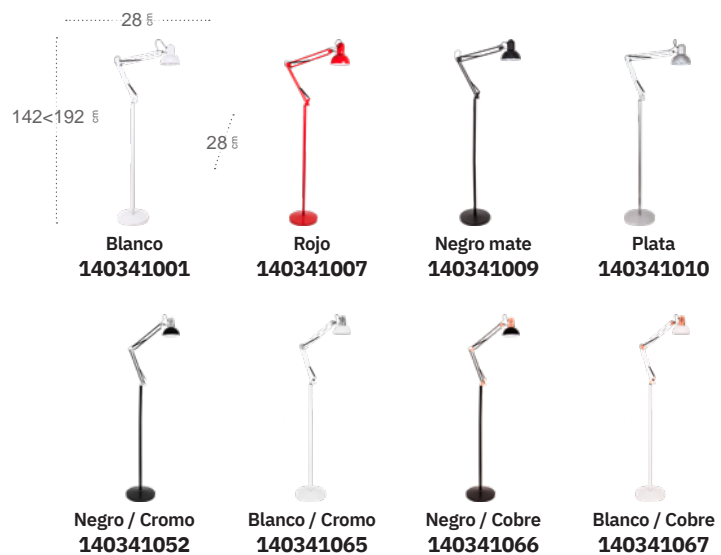

Rutilo Flexo de pie

Bombillas **1xE27**
Material **Metal**