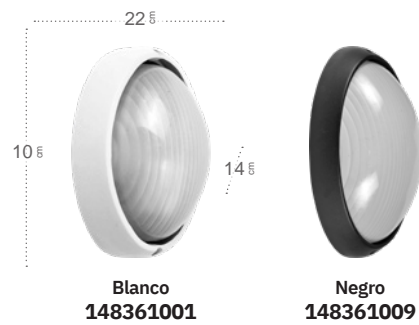

Vega Aplique exterior

Bombillas **1xE27**
Material **Aluminio / Cristal**