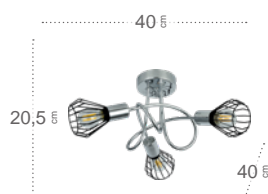

Tulipa **Negro**
Armazón **Cromo**
153583052