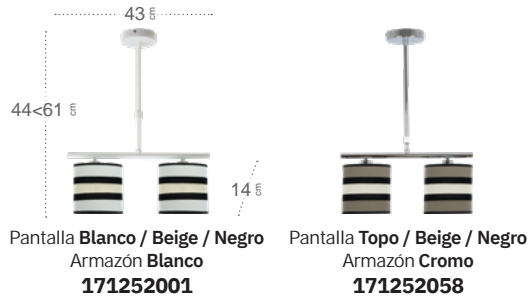

Karla Lámpara

Bombillas **2xE14**
Material Pantalla **Textil**
Material Armazón **Metal**