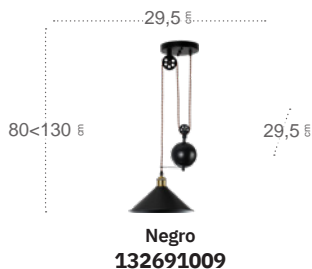

Triguero Colgante

Bombillas **1xE27**
Material **Metal**