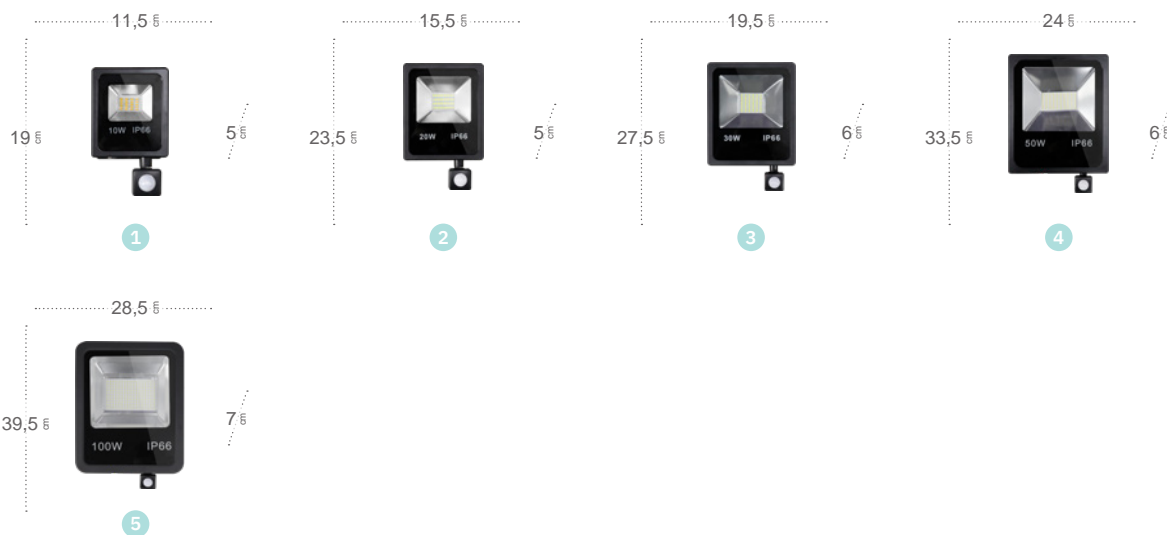

Olivino Proyector con Sensor

	Referencia	Color	Potencia	Lúmenes	Temperatura	Color luz	CRI	Material
1	147780109	Negro	10 W	900 Lm	6500 °K	Blanco frío	>80	Aluminio/cristal/policarbonato
2	147780209	Negro	20 W	1800 Lm	6500 °K	Blanco frío	>80	Aluminio/cristal/policarbonato
3	147780309	Negro	30 W	2700 Lm	6500 °K	Blanco frío	>80	Aluminio/cristal/policarbonato
4	147780509	Negro	50 W	4500 Lm	6500 °K	Blanco frío	>80	Aluminio/cristal/policarbonato
5	147781009	Negro	100 W	9000 Lm	6500 °K	Blanco frío	>80	Aluminio/cristal/policarbonato