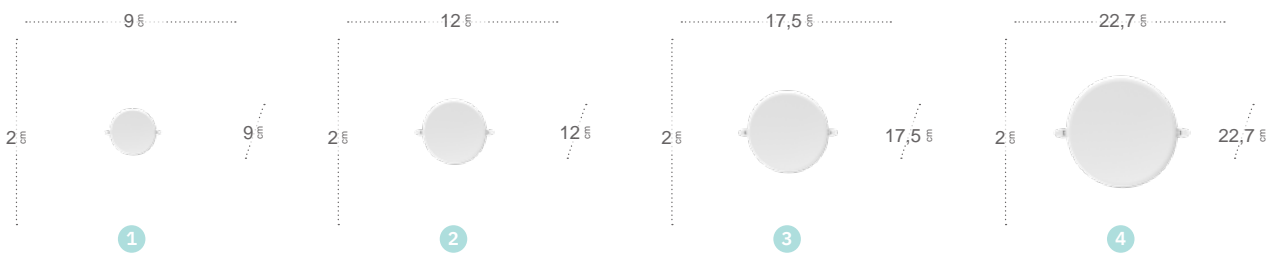

Migmatita Downlight

	Referencia	Color	Potencia	Lúmenes	Temperatura	Color luz	CRI	Material	Corte
1	147680901	Blanco	9 W	900 Lm	6500 °K	Blanco frío	>80	Policarbonato	5 < 7,5
	147690901	Blanco	9 W	900 Lm	4000 °K	Blanco natural	>80	Policarbonato	5 < 7,5
2	147681801	Blanco	18 W	1800 Lm	6500 °K	Blanco frío	>80	Policarbonato	7 < 10,8
	147691801	Blanco	18 W	1800 Lm	4000 °K	Blanco natural	>80	Policarbonato	7 < 10,8
3	147682401	Blanco	24 W	2400 Lm	6500 °K	Blanco frío	>80	Policarbonato	7 < 15,5
	147692401	Blanco	24 W	2400 Lm	4000 °K	Blanco natural	>80	Policarbonato	7 < 15,5
4	147683601	Blanco	36 W	3600 Lm	6500 °K	Blanco frío	>80	Policarbonato	7 < 20,6
	147693601	Blanco	36 W	3600 Lm	4000 °K	Blanco natural	>80	Policarbonato	7 < 20,6