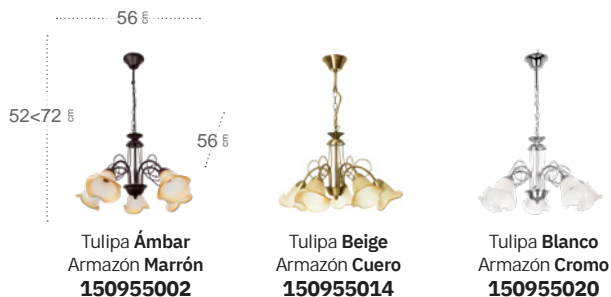

Tulipa **Ámbar**
Armazón **Marrón**
150955002

Tulipa **Beige**
Armazón **Cuero**
150955014

Tulipa **Blanco**
Armazón **Cromo**
150955020