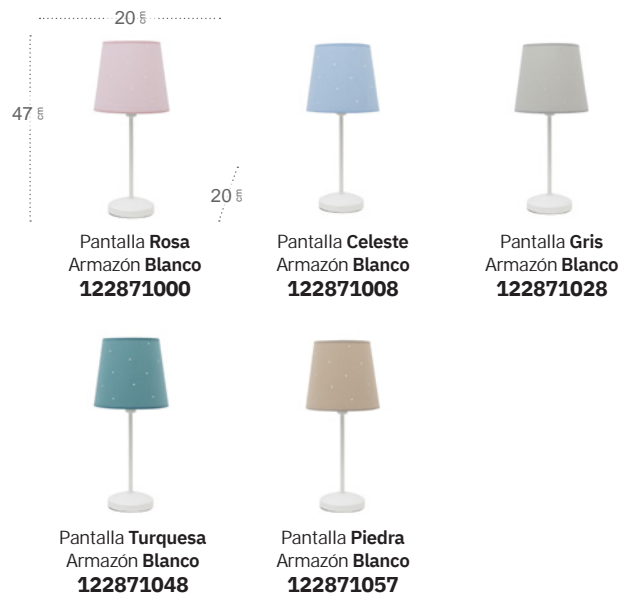

Consciencia Sobremesa

Bombillas **1xE14**
Material Pantalla **Textil**
Material Armazón **Metal**