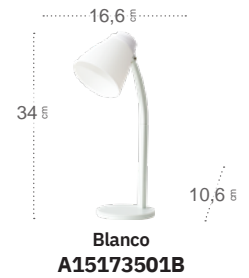

Office Flexo

Material	Policarbonato
Color de la luz	Blanco natural
Potencia	3,5 W
Lúmenes	350 Lm
Temperatura luz	4000 °K
CRI	>80