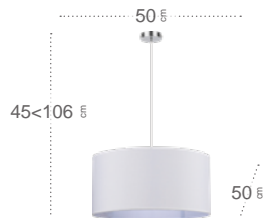

Chanza Colgante

Bombillas **3xE27**
Material Pantalla **Textil**
Material Armazón **Metal**

Pantalla **Blanco**
Armazón **Cromo**
157695001