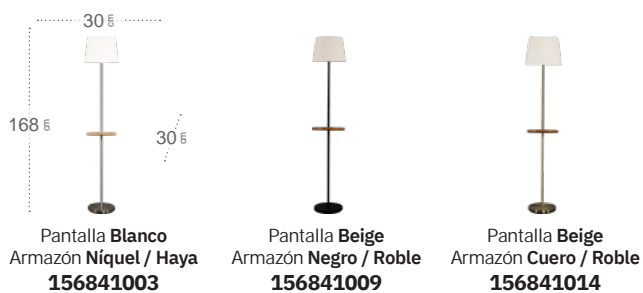

Acero

Acero Pie de Salón

- Bombillas **1xE27**
- Material Pantalla **Textil**
- Material Armazón **Metal / Madera**