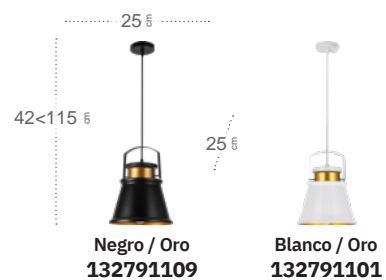

Pelícano Colgante

Bombillas **1xE27**
Material **Metal**