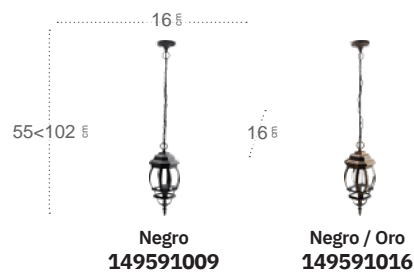

Caelum Colgante exterior

Bombillas **1xE27**
Material **Aluminio / Cristal**