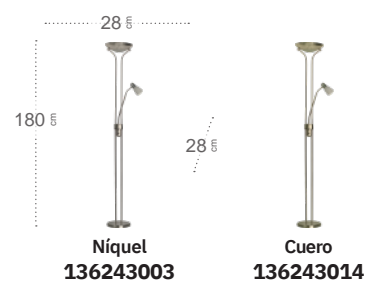

Ross Pie de salón

Bombillas **2xE27 + 1xE14**
Material **Metal / Cristal**