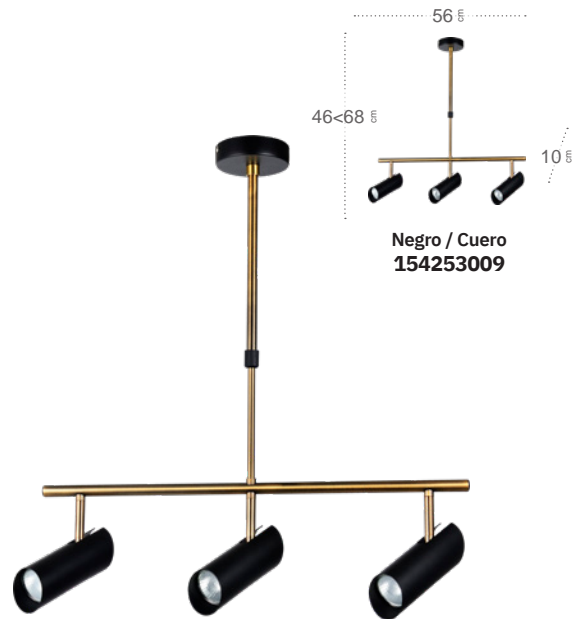

Marrakech Lámpara

Bombillas **3xGU10**
Material **Metal**