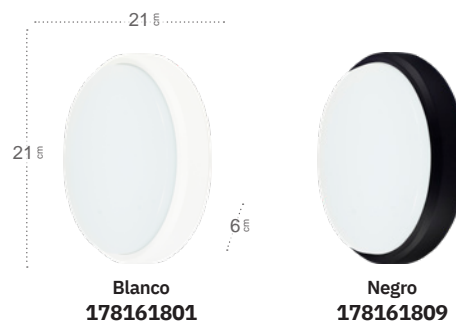

Material	ABS / Policarbonato	Lúmenes	1710 Lm
Color de la luz	Blanco frío	Temperatura luz	6400 °K
Potencia	18 W	CRI	>70