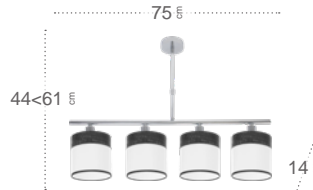

Cloe Lámpara

Bombillas **4xE14**
Material Pantalla **Textil**
Material Armazón **Metal**