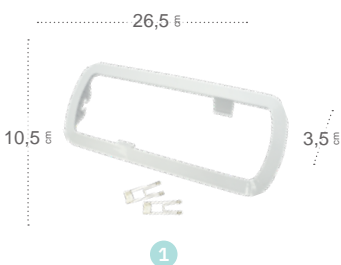

Thonet Kit de encastrar

Referencia	Color	Material
1 1446KIT-ENCASTRAR	Blanco	Polycarbonato