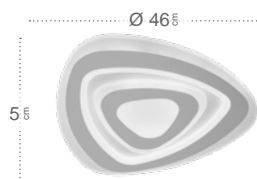

155685001

Material:
Metal / Policarbonato

Referencia	Regulable	Color	Potencia	Lúmenes	Temperatura	Color luz	CRI
155683501	Sí	Blanco	98 W	7350 Lm	3000, 4000, 6500 °K	Blanco Cálido, Frío y Natural	>80
155685001	Sí	Blanco	128 W	9600 Lm	3000, 4000, 6500 °K	Blanco Cálido, Frío y Natural	>80