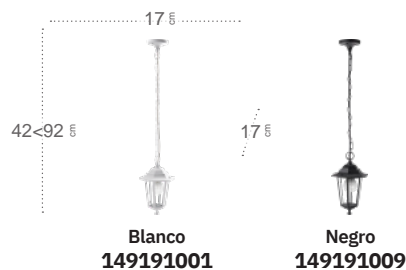

# Auriga

Altura regulable