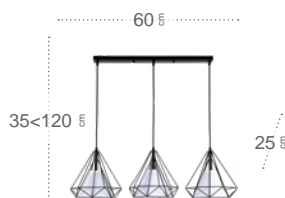

Pantalla **Blanco / Negro**
Armazón **Negro**
201493009