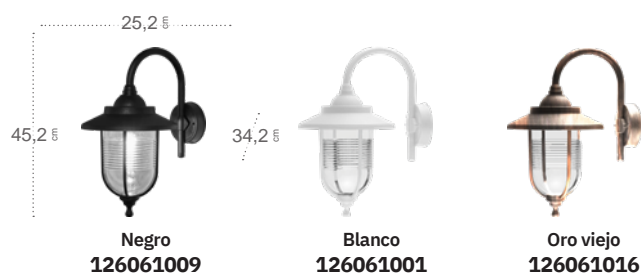

Canela Aplique exterior

Bombillas **1xE27**
Material **Policarbonato**