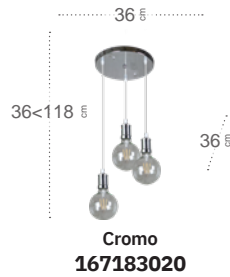

Prisco Lámpara

Bombillas	3xE27	Potencia	24 W
Material	Metal / Cristal	Lúmenes	2550 Lm
Color de la luz	Blanco cálido	Temperatura luz	2700 °K