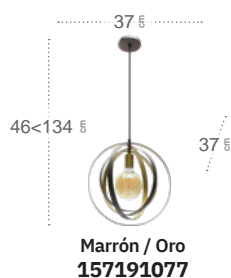

Encaje Colgante

Bombillas **1xE27**
Material **Metal**