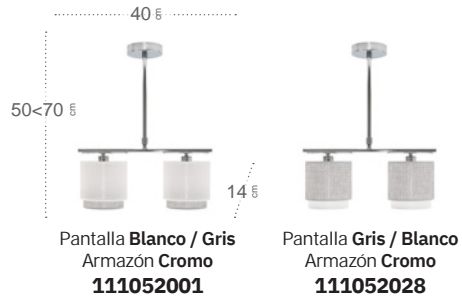

Kenya Lámpara

Bombillas **2xE14**
Material Pantalla **Textil**
Material Armazón **Metal**