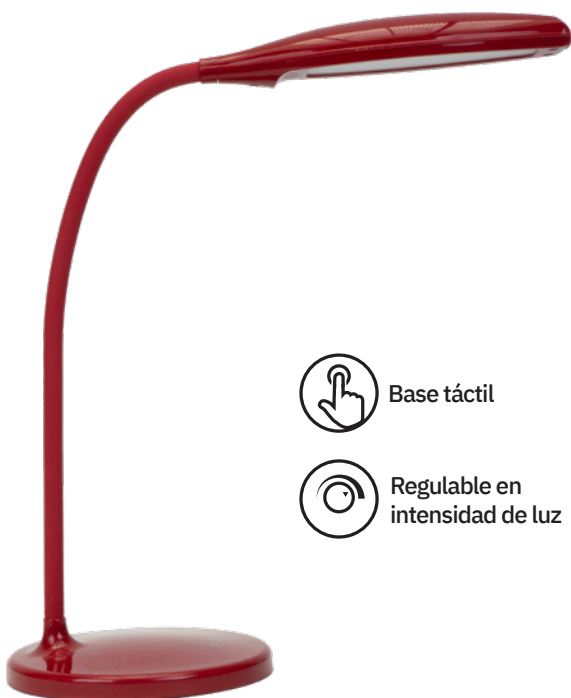

Turmalita

Base táctil

Regulable en
intensidad de luz

Turmalita Flexo

Material	ABS / Policarbonato
Color de la luz	Blanco Cálido, Frío y Natural
Potencia	7 W
Lúmenes	560 Lm
Temperatura luz	3000, 4000, 6000 °K
CRI	>80