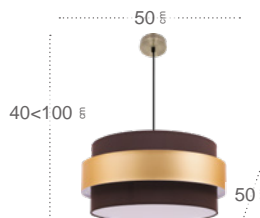

Pantalla **Marrón / Oro**
Armazón **Cuero**
066495014