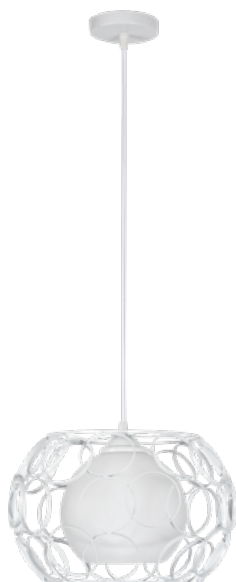

Peregrino

Peregrino Colgante

Bombillas **1xE27**
Material Tulipa **Cristal**
Material Armazón **Metal**

Peregrino Colgante

Bombillas **3xE27**
Material Tulipa **Cristal**
Material Armazón **Metal**