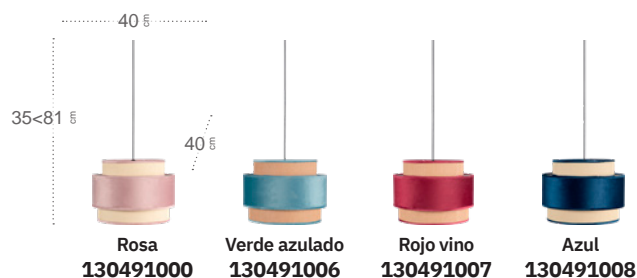

## Adriano Colgante

Bombillas **1xE27**  
Material **Textil**

Trajano

Nerva