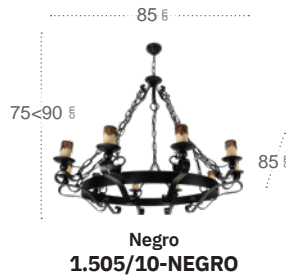

Medieval Lámpara

Bombillas **10xE27**
Material **Metal / Policarbonato**