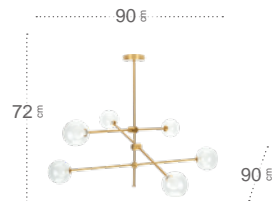

Tulipa **Blanco / transparente**
Armazón **Bronce**
154656012