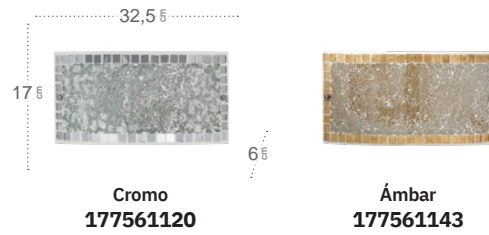

Tenor Aplique

Bombillas **1xE27**
Material **Metal / Cristal**