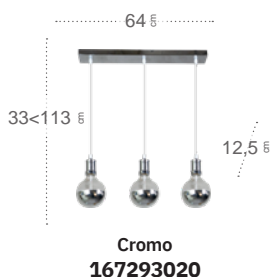

Gala Lámpara

Bombillas	3xE27	Potencia	24 W
Material	Metal / Cristal	Lúmenes	2100 Lm
Color de la luz	Blanco cálido	Temperatura luz	2700 °K