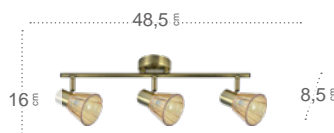

Cooper Regleta

Bombillas **3xE14**
Material Foco **Cristal**
Material Armazón **Metal**

Tulipa **Ámbar**
Armazón **Cuero**
142193014