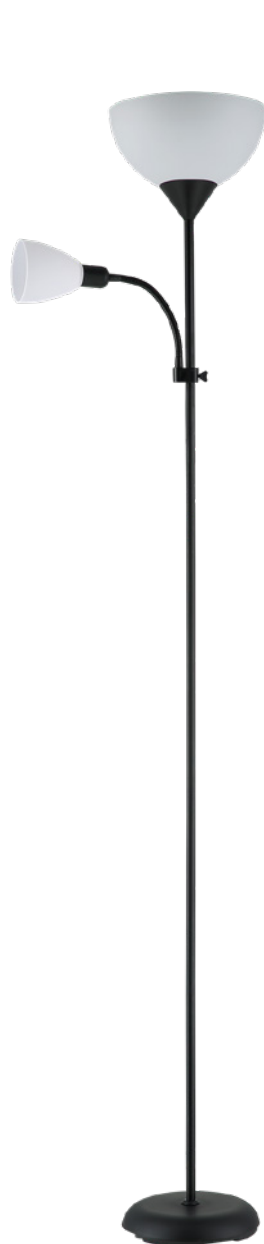

Rigel

Lector regulable en altura y orientable

Rigel Pie de salón

Bombillas **1xE27 + 1xE14**
Material Pantalla **Policarbonato**
Material Armazón **Metal**

Pantalla **Blanco**
Armazón **Blanco**
135542001

Pantalla **Blanco**
Armazón **Marrón**
135542002

Pantalla **Blanco**
Armazón **Negro**
135542009

Pantalla **Blanco**
Armazón **Plata**
135542010