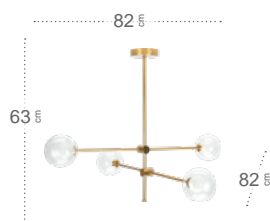

Jerusalén Lámpara

Bombillas **4xG9**
Material Tulipa **Cristal**
Material Armazón **Metal**