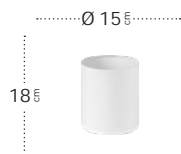

E27
Blanco **176131501**
Beige **176131515**