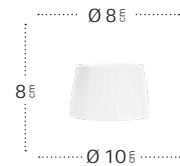

Pinza
Blanco **157511001**
Beige **157511015**