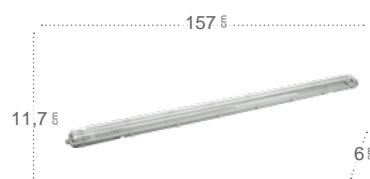

Lines Pantalla estanca

Bombillas **2xT8**
Material **Aluminio / Policarbonato**

Gris/Transparente
150492150