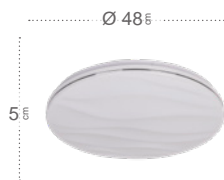

145085001 / 145085301
Material: **Policarbonato**

Referencia	Regulable	Color	Potencia	Lúmenes	Temperatura	Color luz	CRI
145083801	Sí	Blanco / Cromo	48 W	3744 Lm	3000, 4000, 6500 °K	Blanco Cálido, Frío y Natural	>80
145085001	Sí	Blanco / Cromo	72 W	5616 Lm	3000, 4000, 6500 °K	Blanco Cálido, Frío y Natural	>80
145085301	Sí	Blanco / Cromo	96 W	7488 Lm	3000, 4000, 6500 °K	Blanco Cálido, Frío y Natural	>80