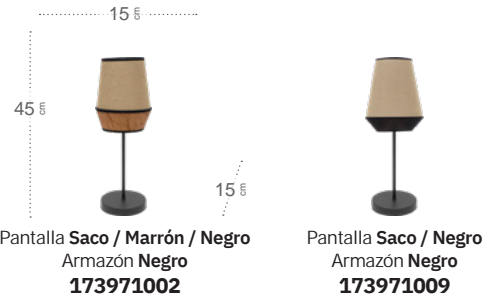

Campana Sobremesa

Bombillas **1xE14**
Material Pantalla **Textil**
Material Armazón **Metal**