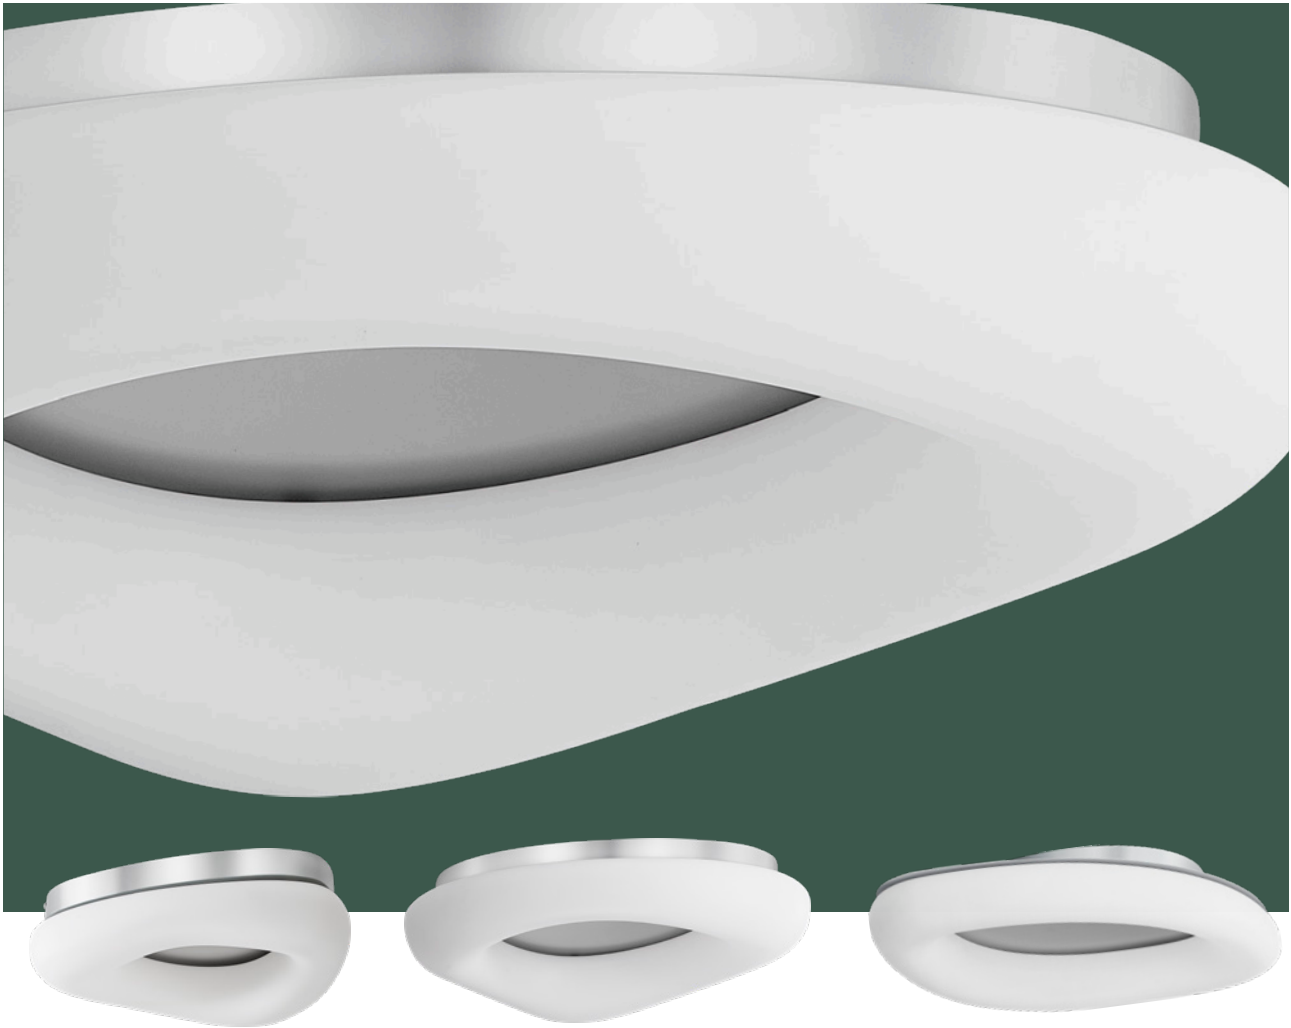

# París

Regulable en intensidad de luz

Mando a distancia incluido

Memoria de Color