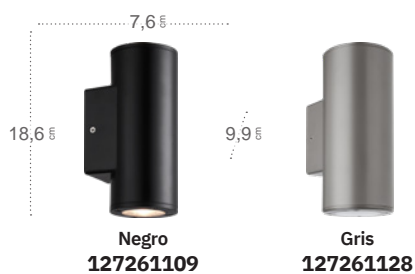

Yopol Aplique exterior

Bombillas **2xGU10**
Material **Policarbonato**