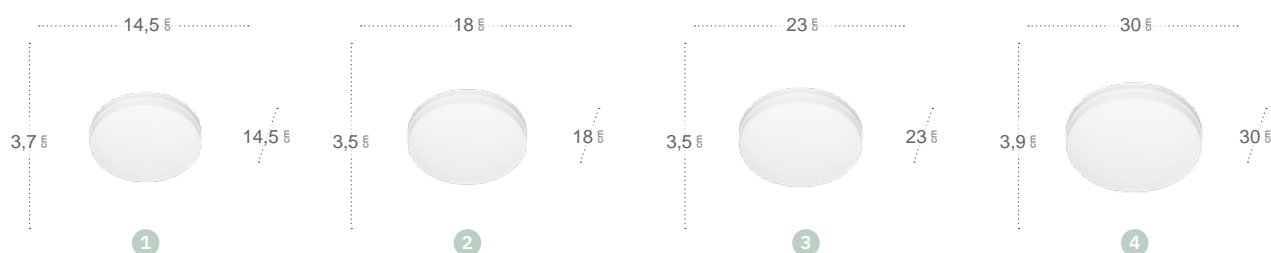

Trueno Plafón

	Referencia	Color	Potencia	Lúmenes	Temperatura	Color luz	CRI	Material
1	145781801	Blanco	18 W	1620 Lm	6500 °K	Blanco frío	>85	Policarbonato
	145791801	Blanco	18 W	1620 Lm	4000 °K	Blanco natural	>85	Policarbonato
2	145782401	Blanco	24 W	2160 Lm	6500 °K	Blanco frío	>85	Policarbonato
	145792401	Blanco	24 W	2160 Lm	4000 °K	Blanco natural	>85	Policarbonato
3	145783601	Blanco	36 W	3240 Lm	6500 °K	Blanco frío	>85	Policarbonato
	145793601	Blanco	36 W	3240 Lm	4000 °K	Blanco natural	>85	Policarbonato
4	145784801	Blanco	48 W	4320 Lm	6500 °K	Blanco frío	>85	Policarbonato
	145794801	Blanco	48 W	4320 Lm	4000 °K	Blanco natural	>85	Policarbonato