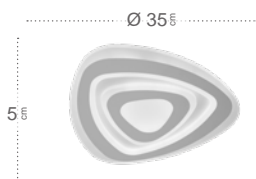

Cartagena Plafón

155683501

Material:
Metal / Policarbonato