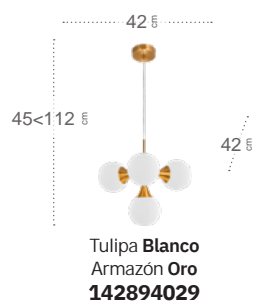

Frey Colgante

Bombillas **4xE14**
Material Tulipa **Cristal**
Material Armazón **Metal**