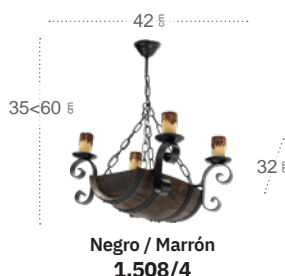

Barril Lámpara

Bombillas **4xE27**
Material **Metal / Resina / Policarbonato**