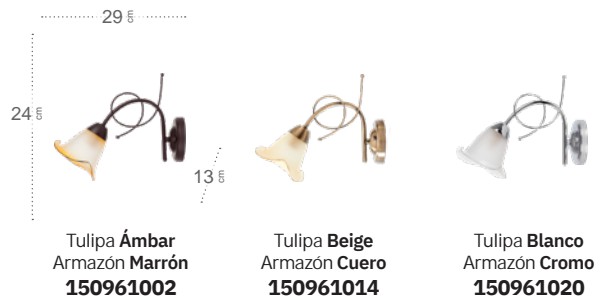

Adelfa Aplique

Bombillas **1xE14**
Material Tulipa **Cristal**
Material Armazón **Metal**

Tulipa **Ámbar**
Armazón **Marrón**
150961002

Tulipa **Beige**
Armazón **Cuero**
150961014

Tulipa **Blanco**
Armazón **Cromo**
150961020