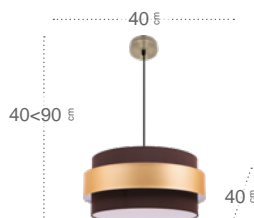

Bremen Colgante

Bombillas **3xE27**
Material Pantalla **Textil**
Material Armazón **Metal**

Pantalla **Marrón / Oro**
Armazón **Cuero**
066494014