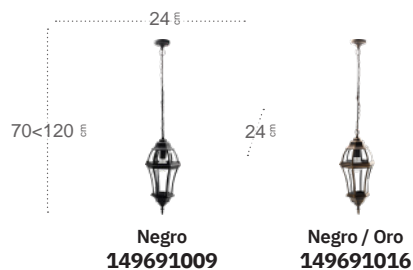

## Becrux Colgante exterior

Bombillas **1xE27**  
 Material **Aluminio / Cristal**