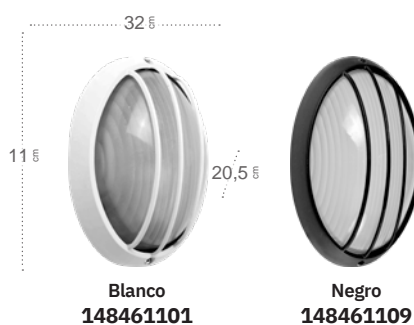

Aquila Aplique exterior

Bombillas **1xE27**
Material **Aluminio / Cristal**