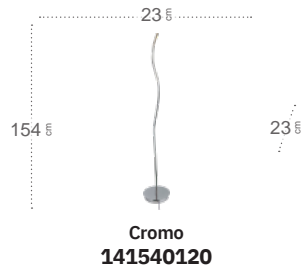

Nudo Pie de Salón

Material	Aluminio / Policarbonato	Lúmenes	2400 Lm
Color de la luz	Blanco natural	Temperatura luz	4000 °K
Potencia	30 W