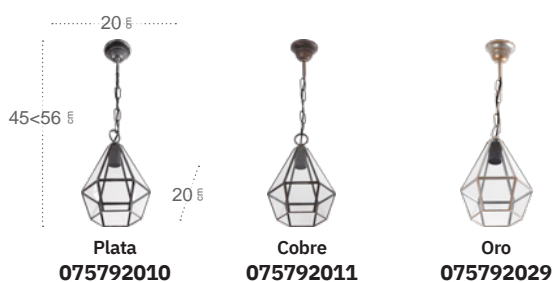

Ecija Colgante

Bombillas **1xE27**
Material **Metal / Cristal**