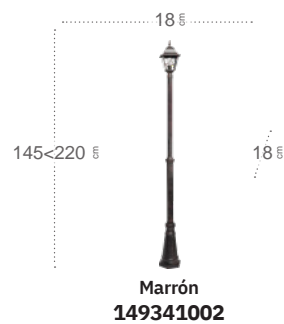

Bootes Farola

Bombillas **1xE27**
Material **Aluminio / Cristal**