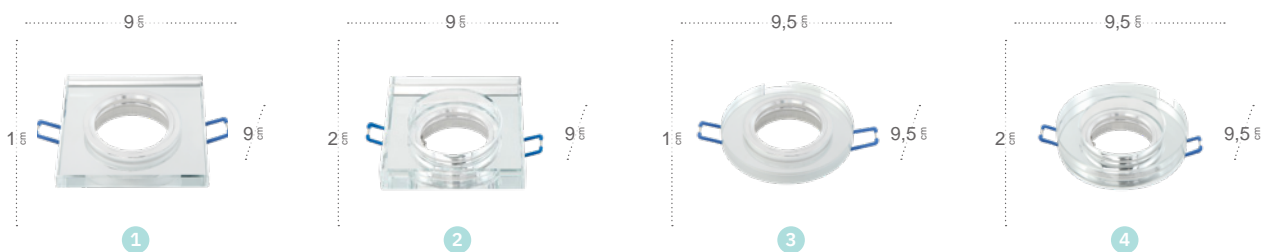

Solna Empotrable

	Referencia	Color	Portalámparas	Material	Corte	Canto
1	14338CF49	Transparente	1xGU10	Aluminio / Cristal / Espejo	6	1 cm
2	14338CG49	Transparente	1xGU10	Aluminio / Cristal / Espejo	6	2 cm
3	14338RF49	Transparente	1xGU10	Aluminio / Cristal / Espejo	6	1 cm
4	14338RG49	Transparente	1xGU10	Aluminio / Cristal / Espejo	6	2 cm