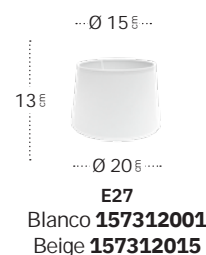

Clara Pantalla

Portalámparas **1xE27 / 1xPinza**
Material **Popelín**