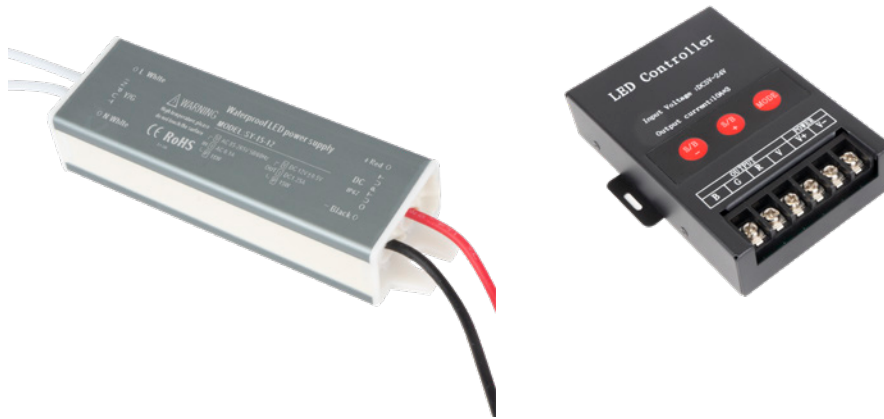

Freya

Freya Transformadores 12V

	Referencia	Nombre	Color	Potencia	Material
1	1704TRANSF-15W	Transformador	Plata	15 W	Aluminio
2	1704TRANSF-30W	Transformador	Plata	30 W	Aluminio
3	1704TRANSF-75W	Transformador	Plata	75 W	Aluminio
4	1704TRANSF-100W	Transformador	Grafito	100 W	Aluminio
5	1704TRANSF-150W	Transformador	Grafito	150 W	Aluminio
6	1704CONTR-RGB-20M	Control manual RGB	Negro		Aluminio
7	1704CONTR-RGB-5M	Control Remoto RGB	Blanco		Policarbonato