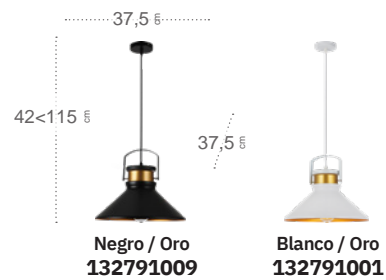

Pelícano Colgante

Bombillas **1xE27**
Material **Metal**