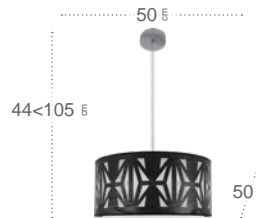

Bombillas **2xE27**
Material Pantalla **Textil**
Material Armazón **Metal**

Pantalla **Madera Negra / Blanco**
Armazón **Cromo**
177995009