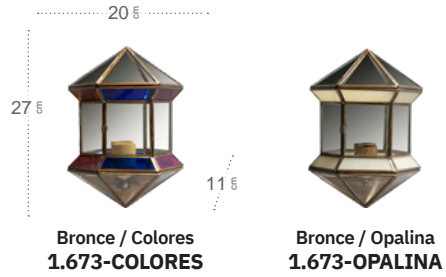

Granadino Aplique

Bombillas **1xE27**
Material **Metal / Cristal**