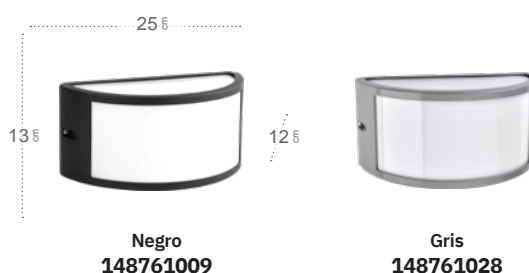

Ara Aplique exterior

Bombillas **1xE27**
Material **Aluminio / Policarbonato**