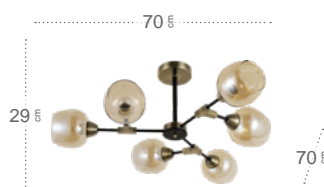

Tulipa **Ámbar**
Armazón **Negro / Cuero**
152356073