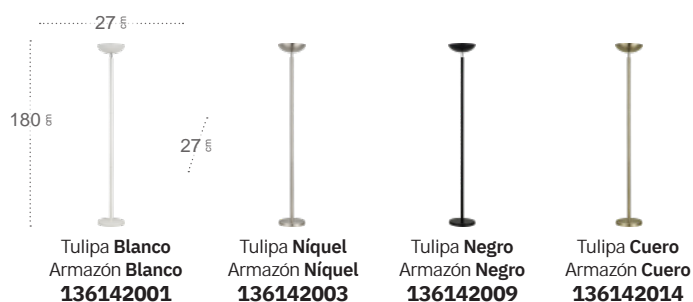

Luyten Pie de salón

Bombillas **2xE27**
Material Tulipa **Metal**
Material Armazón **Metal**