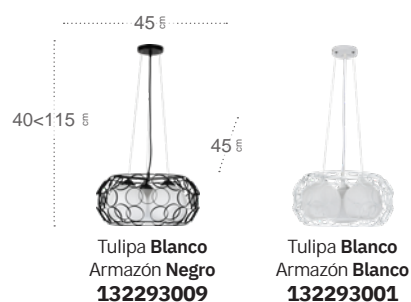

Peregrino Colgante

Bombillas **3xE27**
Material Tulipa **Cristal**
Material Armazón **Metal**