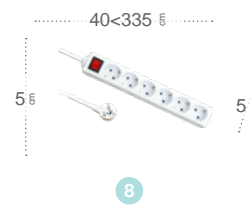

8

	Referencia	Nombre	Color	Material	Nº de tomas	Longitud cable
1	166421315	Base multiple	Blanco	Polipropileno / Cobre	3	1,5 m
2	166421330	Base multiple	Blanco	Polipropileno / Cobre	3	3 m
3	166421415	Base multiple	Blanco	Polipropileno / Cobre	4	1,5 m
4	166421430	Base multiple	Blanco	Polipropileno / Cobre	4	3 m
5	166421515	Base multiple	Blanco	Polipropileno / Cobre	5	1,5 m
6	166421530	Base multiple	Blanco	Polipropileno / Cobre	5	3 m
7	166421615	Base multiple	Blanco	Polipropileno / Cobre	6	1,5 m
8	166421630	Base multiple	Blanco	Polipropileno / Cobre	6	3 m