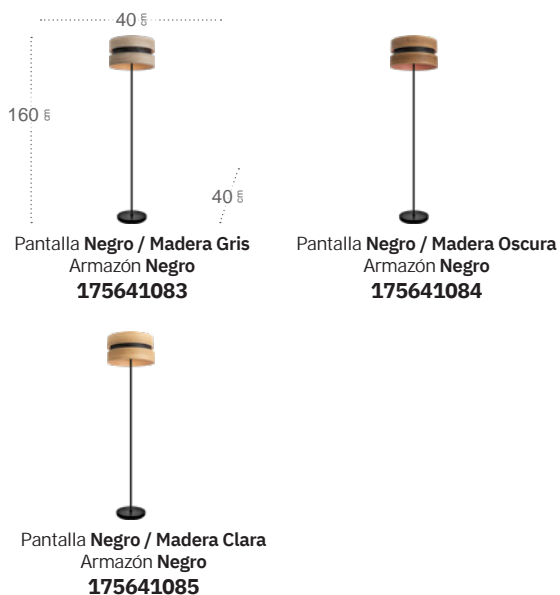

Colet Pie de Salón

Bombillas **1xE27**
Material Pantalla **Textil**
Material Armazón **Metal**