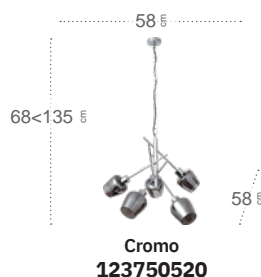

Soline Lámpara

Bombillas **5xE27**
Material **Metal / Cristal**