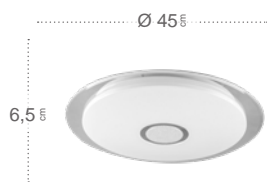

146083801
Material:
Metal / Policarbonato