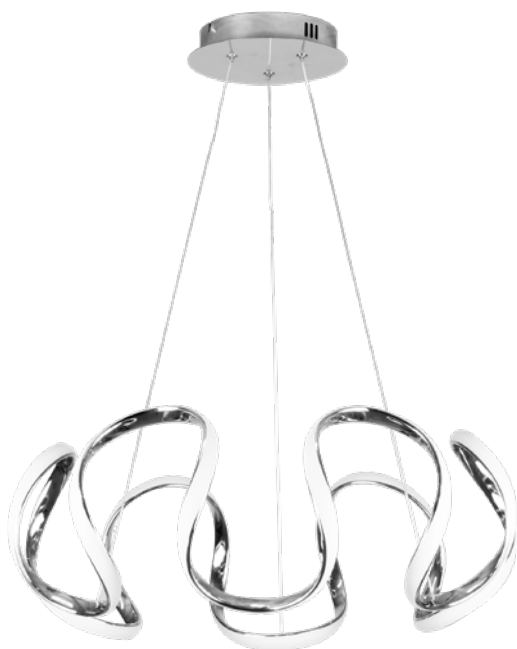

## Nudo Colgante

Material	<b>Aluminio / Policarbonato</b>	Lúmenes	<b>3600 Lm</b>
Color de la luz	<b>Blanco natural</b>	Temperatura luz	<b>4000 °K</b>
Potencia	<b>45 W</b>		