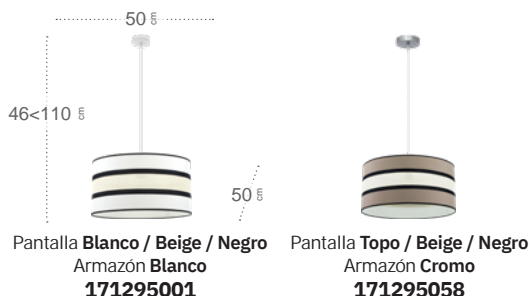

Karla Colgante

Bombillas **2xE27**
Material Pantalla **Textil**
Material Armazón **Metal**