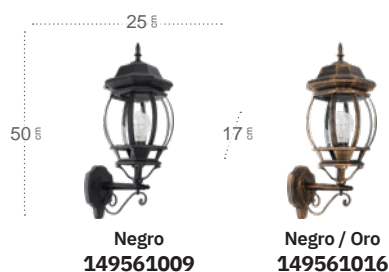

Caelum Aplique exterior

Bombillas **1xE27**
Material **Aluminio / Cristal**