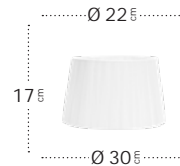

E27
Blanco **157513001**
Beige **157513015**