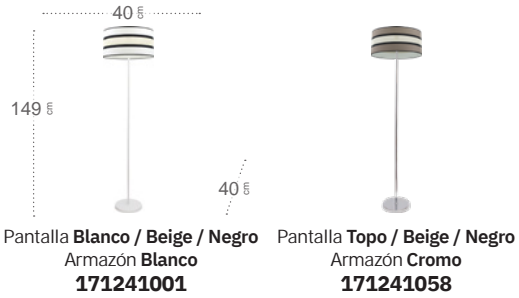

Karla Pie de Salón

Bombillas **1xE27**
Material Pantalla **Textil**
Material Armazón **Metal**