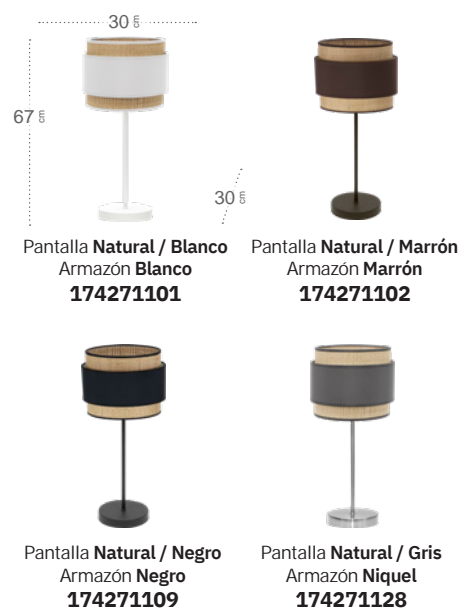

Bombillas **1xE27**
Material Pantalla **Textil**
Material Armazón **Metal**