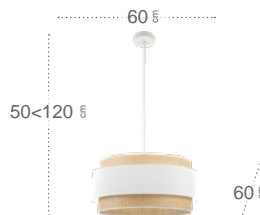

Kandy Colgante

Bombillas **3xE27**
Material Pantalla **Textil**
Material Armazón **Metal**

Pantalla **Natural / Blanco**
Armazón **Blanco**
174296001