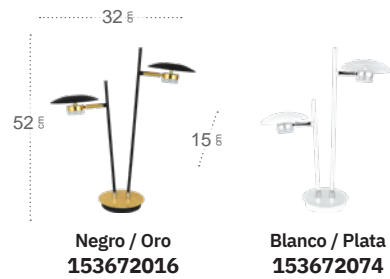

Ciudad del Cabo Sobremesa

Material	Metal
Color de la luz	Blanco Natural
Potencia	12 W
Lúmenes	1080 Lm
Temperatura luz	4000 °K