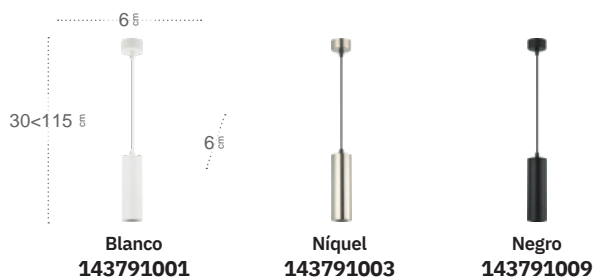

Drach

Drach Colgante

Bombillas **1xGU10**
Material **Aluminio**