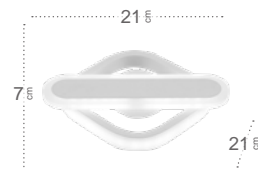

Color luz regulable  
3 posiciones

Memoria de Color

Blanco  
178582801

Cromo  
178582820