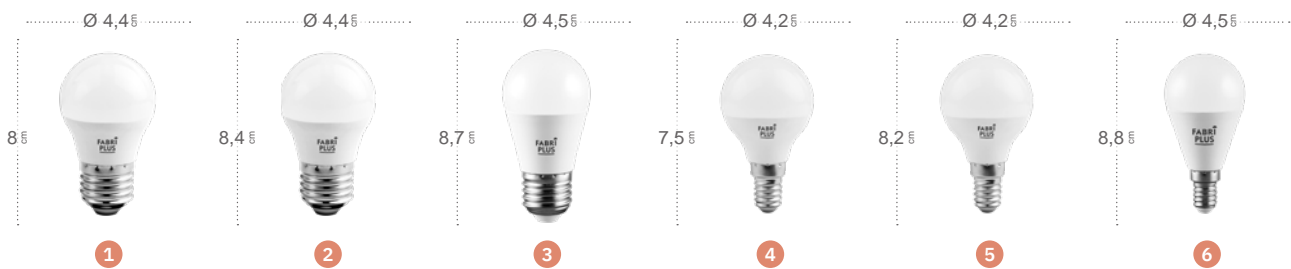

Bombilla esférica

	Referencia	Regulable	Color	Casquillo	Potencia	Lúmenes	Temperatura	Color luz	CRI
1	148011051	No	Blanco	E27	5 W	450 Lm	3000 °K	Blanco cálido	>80
	148011052	No	Blanco	E27	5 W	450 Lm	4000 °K	Blanco natural	>80
	148011053	No	Blanco	E27	5 W	450 Lm	6000 °K	Blanco frío	>80
2	148011071	No	Blanco	E27	7 W	630 Lm	3000 °K	Blanco cálido	>80
	148011072	No	Blanco	E27	7 W	630 Lm	4000 °K	Blanco natural	>80
	148011073	No	Blanco	E27	7 W	630 Lm	6000 °K	Blanco frío	>80
3	148011091	No	Blanco	E27	9 W	810 Lm	3000 °K	Blanco cálido	>80
	148011092	No	Blanco	E27	9 W	810 Lm	4000 °K	Blanco natural	>80
	148011093	No	Blanco	E27	9 W	810 Lm	6000 °K	Blanco frío	>80
4	148012051	No	Blanco	E14	5 W	450 Lm	3000 °K	Blanco cálido	>80
	148012052	No	Blanco	E14	5 W	450 Lm	4000 °K	Blanco natural	>80
	148012053	No	Blanco	E14	5 W	450 Lm	6000 °K	Blanco frío	>80
5	148012071	No	Blanco	E14	7 W	630 Lm	3000 °K	Blanco cálido	>80
	148012072	No	Blanco	E14	7 W	630 Lm	4000 °K	Blanco natural	>80
	148012073	No	Blanco	E14	7 W	630 Lm	6000 °K	Blanco frío	>80
6	148012091	No	Blanco	E14	9 W	810 Lm	3000 °K	Blanco cálido	>80
	148012092	No	Blanco	E14	9 W	810 Lm	4000 °K	Blanco natural	>80
	148012093	No	Blanco	E14	9 W	810 Lm	6000 °K	Blanco frío	>80