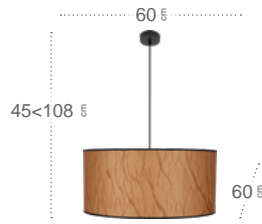

Papiro Colgante

Bombillas **3xE27**
Material Pantalla **Textil**
Material Armazón **Metal**

Pantalla **Pergamino/Negro**
Armazón **Negro**
178496002