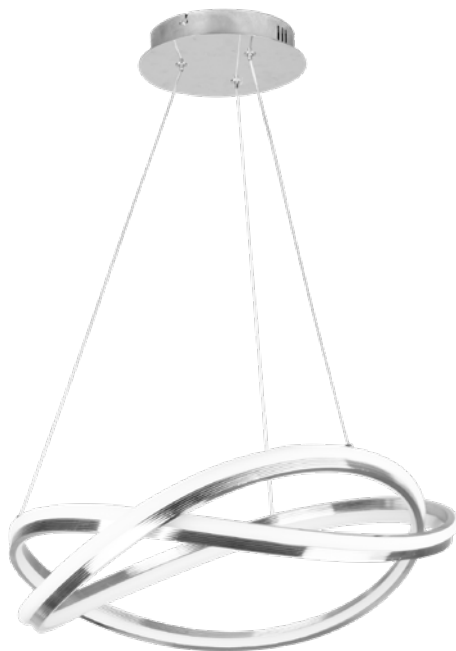

Nudo Colgante

Material	Aluminio / Policarbonato	Lúmenes	3600 Lm
Color de la luz	Blanco natural	Temperatura luz	4000 °K
Potencia	45 W