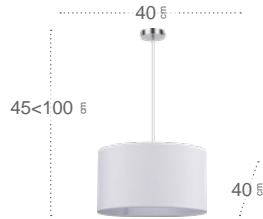

Chanza Colgante

Bombillas **2xE27**
Material Pantalla **Textil**
Material Armazón **Metal**

Pantalla **Blanco**
Armazón **Cromo**
157694001

Pantalla **Beige**
Armazón **Cromo**
157694015