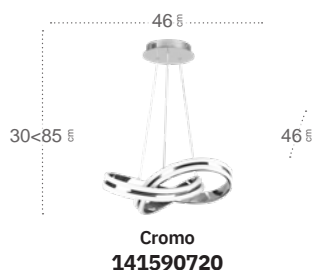

Nudo Colgante

Material	Aluminio / Policarbonato	Lúmenes	4480 Lm
Color de la luz	Blanco natural	Temperatura luz	4000 °K
Potencia	56 W