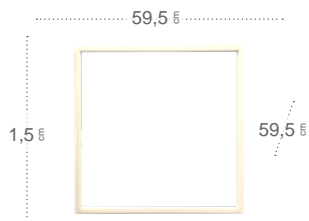

Lorenzo Marco Panel led

Referencia	Color	Potencia	Lúmenes	Temperatura	Color luz	CRI	Material
170584801	Blanco	48 W	4400 Lm	4000 °K	Blanco natural	>80	Aluminio / Policarbonato
170594801	Blanco	48 W	4400 Lm	6000 °K	Blanco frío	>80	Aluminio / Policarbonato