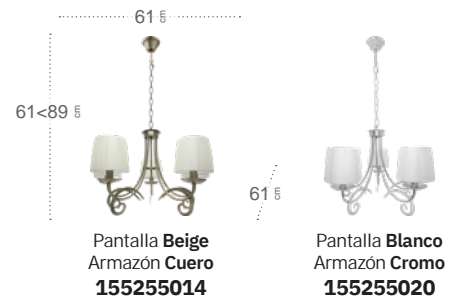

Luxor Lámpara

Bombillas **5xE14**
Material Pantalla **Textil**
Material Armazón **Metal**