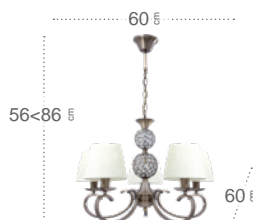

Ordoñez Lámpara

Bombillas **5xE14**
Material Pantalla **Textil**
Material Armazón **Metal / Cristal**

Pantalla **Beige**
Armazón **Cuero**
201655014