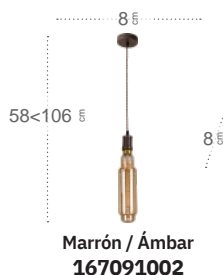

Elio Colgante

Bombillas	1xE27	Potencia	8 W
Material	Metal / Cristal	Lúmenes	640 Lm
Color de la luz	Blanco cálido	Temperatura luz	3000 °K