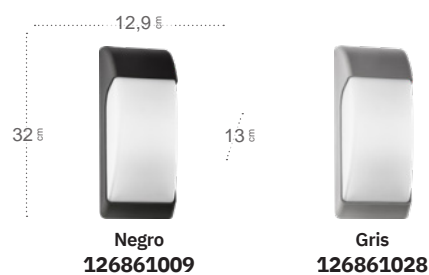

Espelta Aplique exterior

Bombillas **1xE27**
Material **Policarbonato**