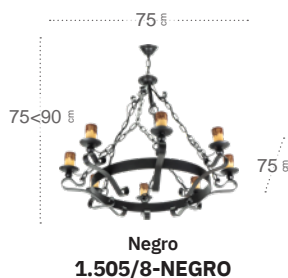

Medieval Lámpara

Bombillas **8xE27**
Material **Metal / Policarbonato**