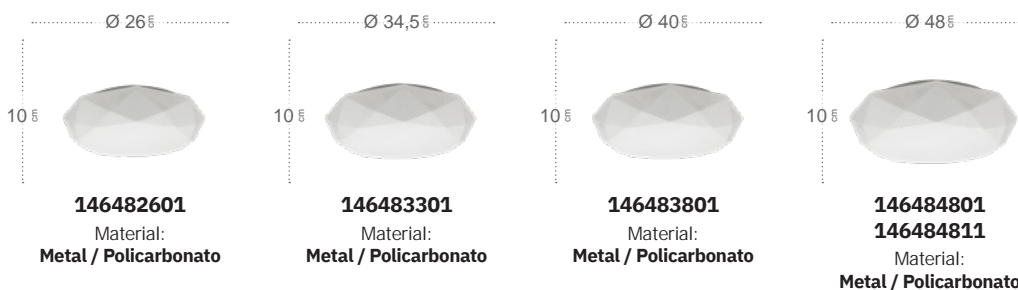

## Daca Plafón

**146482601**

Material:  
Metal / Policarbonato

**146483301**

Material:  
Metal / Policarbonato

**146483801**

Material:  
Metal / Policarbonato

**146484801**