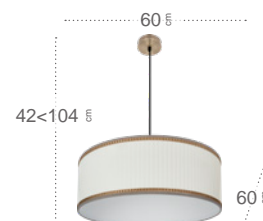

Bombillas **3xE27**
Pantalla **Beige**
Armazón **Cuero**
177396015