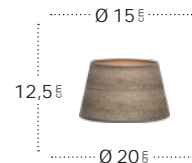

## Salma Pantalla

Portalámparas  
Material

1xE27 / 1xPinza  
Textil

Pinza

Madera Gris **178311083**  
Madera Oscura **178311084**

E27

Madera Gris **178311583**  
Madera Oscura **178311584**

E27