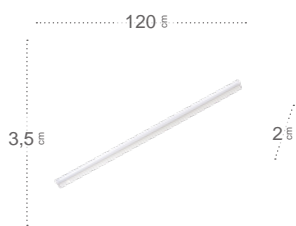

Axinite

Con interruptor de encendido

Axinite Regleta con interruptor

1

2

3

4

5

	Referencia	Color	Potencia	Lúmenes	Temperatura	Color luz	CRI	Material
1	IA065805I1A	Blanco	5 W	450 Lm	3000 °K	Blanco cálido	>80	Policarbonato
	IA065805I1S	Blanco	5 W	450 Lm	6400 °K	Blanco frío	>80	Policarbonato
2	IA065809I1A	Blanco	9 W	810 Lm	3000 °K	Blanco cálido	>80	Policarbonato
3	IA065812I1A	Blanco	12W	1080 Lm	3000 °K	Blanco cálido	>80	Policarbonato
4	IA065816I1A	Blanco	16 W	1440 Lm	3000 °K	Blanco cálido	>80	Policarbonato
	IA065816I1S	Blanco	16 W	1440 Lm	6400 °K	Blanco frío	>80	Policarbonato
5	IA065820I1A	Blanco	20 W	1800 Lm	3000 °K	Blanco cálido	>80	Policarbonato
	IA065820I1S	Blanco	20 W	1800 Lm	6400 °K	Blanco frío	>80	Policarbonato