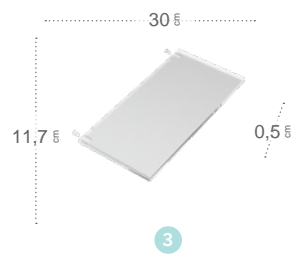

## Kanata-Kenobi Accesorios

Referencia	Nombre	Color	Material
1 A123KIT-ENCASTRAR	Kit de encastrar	Blanco	Policarbonato
2 A123METACRILATO	Banderola	Transparente	Metacrilato
3 A124METACRILATO	Banderola	Transparente	Metacrilato
4 A124SAL-ESC-DE-BAJ	Salida bajar escalera derecha	Blanco / Verde	Policarbonato
5 A124SAL-ESC-DE-SUB	Salida subir escalera derecha	Blanco / Verde	Policarbonato
6 A124SAL-ESC-IZ-BAJ	Salida bajar escalera izquierda	Blanco / Verde	Policarbonato
7 A124SAL-ESC-IZ-SUB	Salida subir escalera izquierda	Blanco / Verde	Policarbonato
8 A124SALIDA ADELANTE	Salida hacia delante	Blanco / Verde	Policarbonato
9 A124SALIDA DERECHA	Salida derecha	Blanco / Verde	Policarbonato
10 A124SALIDA IZQUIERDA	Salida izquierda	Blanco / Verde	Policarbonato