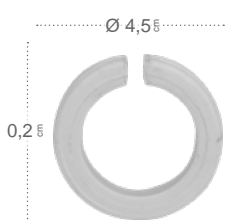

Adaptador de pantallas

Material **Plástico**

Blanco
99.ADAPTADOR27-14