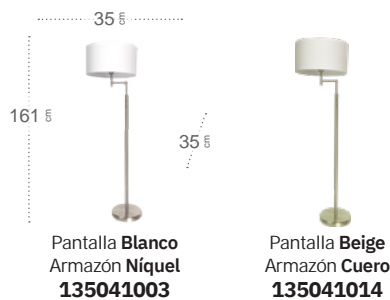

Estambul

Estambul Pie de salón

Bombillas **1xE27**
Material Armazón **Metal**
Material Pantalla **Textil**

Centauri

Lector
Articulable
Led

Centauri Pie de salón

Bombillas **1xE27** **Luz Secundaria**
Material **Metal** Tipo de luz **Led Integrado**
Material Pantalla **Textil** Color de la luz **Blanco Natural**
Potencia **3 W**
Temperatura luz **4000 °K**
Ángulo de apertura **120°**
Proyección **Spot dirigido orientable**