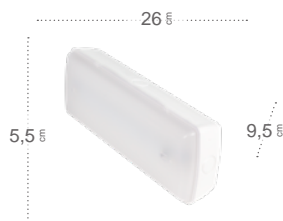

Kanata Luz emergencia

Permanente