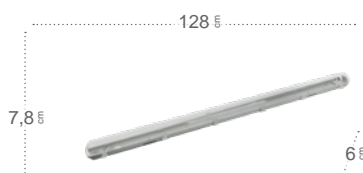

Lines Pantalla estanca

Bombillas **1xT8**
Material **Aluminio / Policarbonato**

Gris/Transparente
150491120