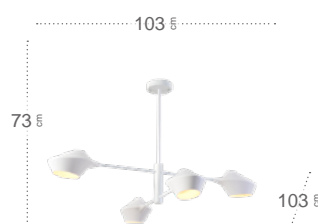

Beijing Colgante

Bombillas **4XE27**
Material Tulipa **Policarbonato**
Material Armazón **Metal**

Tulipa **Blanco**
Armazón **Blanco**
154854001