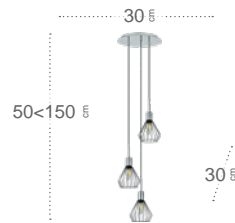

San Petersburgo Colgante

Bombillas **3xE14**
Material Tulipa **Metal**
Material Armazón **Metal**

Tulipa Negro
Armazón Negro / Cromo
153593052