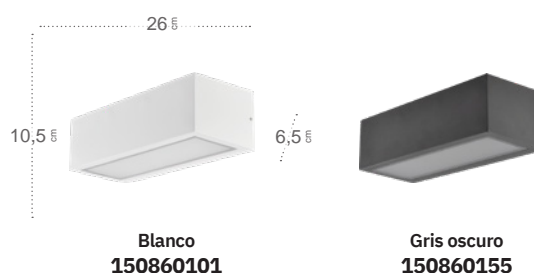

Conga Aplique exterior

Bombillas **1xE27**
Material **Aluminio / Cristal**