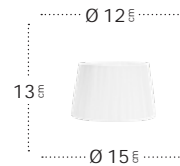

E27
Blanco **157511501**
Beige **157511515**