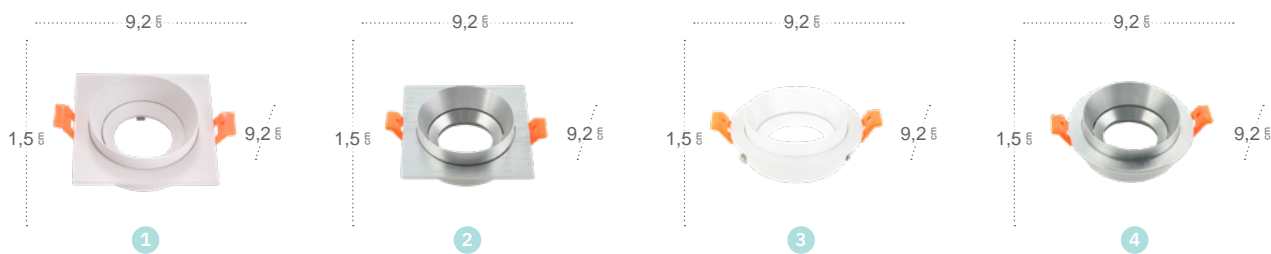

Son Doong Empotrable

	Referencia	Color	Portalámparas	Material	Corte
1	14358CU01	Blanco	1xGU10	Aluminio	8
2	14358CU70	Aluminio cromo	1xGU10	Aluminio	8
3	14358RE01	Blanco	1xGU10	Aluminio	8
4	14358RE70	Aluminio cromo	1xGU10	Aluminio	8