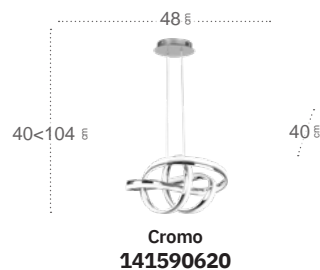

Nudo Colgante

Material	Aluminio / Policarbonato	Lúmenes	4480 Lm
Color de la luz	Blanco natural	Temperatura luz	4000 °K
Potencia	56 W