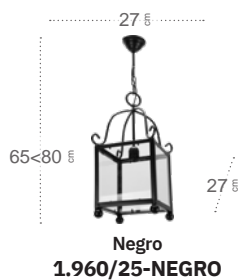

Monasterio Farol

Bombillas **1xE27**
Material **Metal / Cristal**