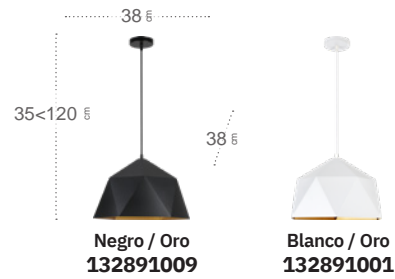

Alcatraz Colgante

Bombillas **1xE27**
Material **Metal**