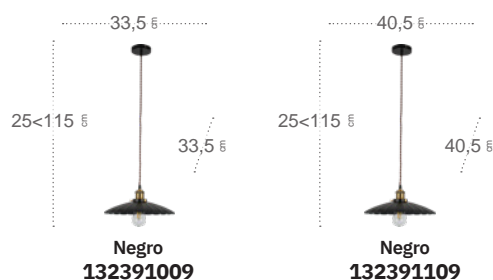

Garza Colgante

Bombillas **1xE27**
Material **Metal**