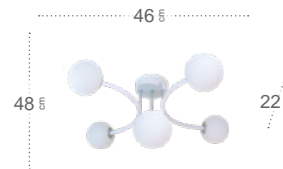

Tulipa **Blanco**
Armazón **Blanco / Cromo**
154555001