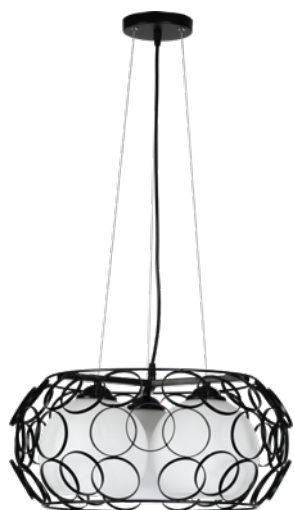

Peregrino Colgante

Bombillas **1xE27**
Material Tulipa **Cristal**
Material Armazón **Metal**