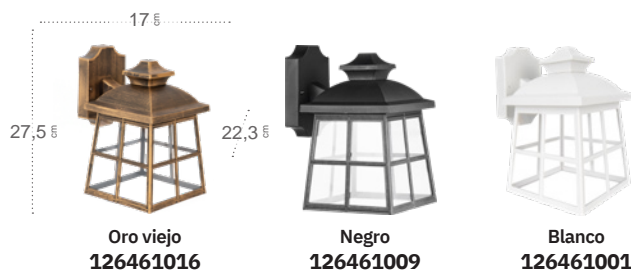

Tamarindo Aplique exterior

Bombillas **1xE27**
Material **Policarbonato**