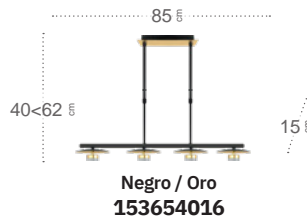

Ciudad del Cabo Lámpara

Material	Metal
Color de la luz	Blanco Natural
Potencia	24 W
Lúmenes	1920 Lm
Temperatura luz	4000 °K