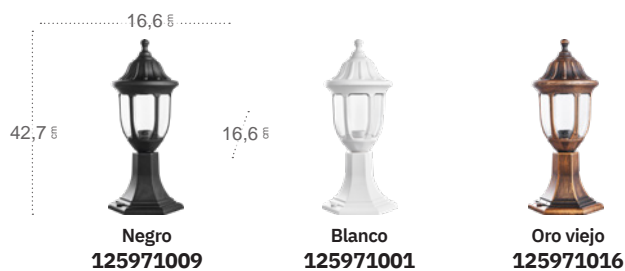

Angélica Sobremuro

Bombillas **1xE27**
Material **Policarbonato**