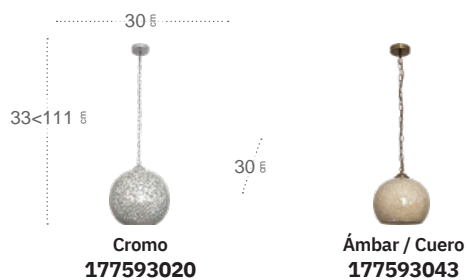

Tenor Colgante

Bombillas **1xE27**
Material **Metal / Cristal**