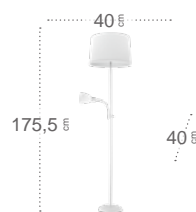

Rilon Pie de Salón

Bombillas **1xE27 + 1xE14**
Material Pantalla **Textil**
Material Armazón **Metal**

Pantalla **Blanco**
Armazón **Blanco**
175242001