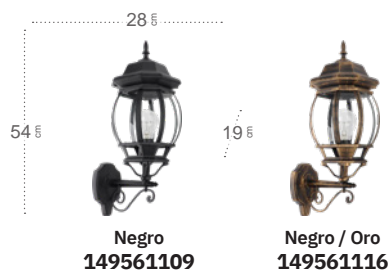

Caelum Aplique exterior

Bombillas **1xE27**
Material **Aluminio / Cristal**