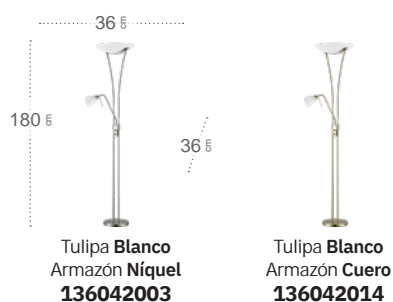

Lalande Pie de salón

Bombillas **2xE27 + 1xE14**
Material Tulipa **Cristal**
Material Armazón **Metal**