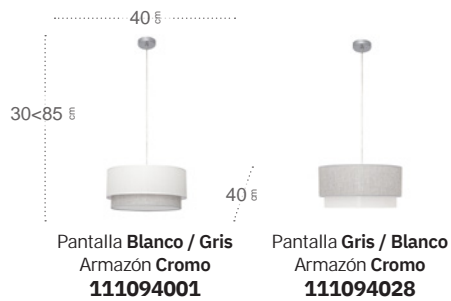

Kenya Colgante

Bombillas **3xE27**
Material Pantalla **Textil**
Material Armazón **Metal**