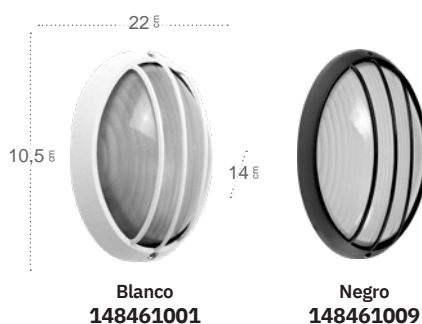

Aquila Aplique exterior

Bombillas **1xE27**
Material **Aluminio / Cristal**