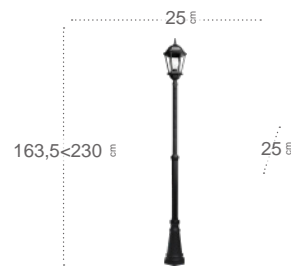

Negro
149741009

Negro / Oro
149741016