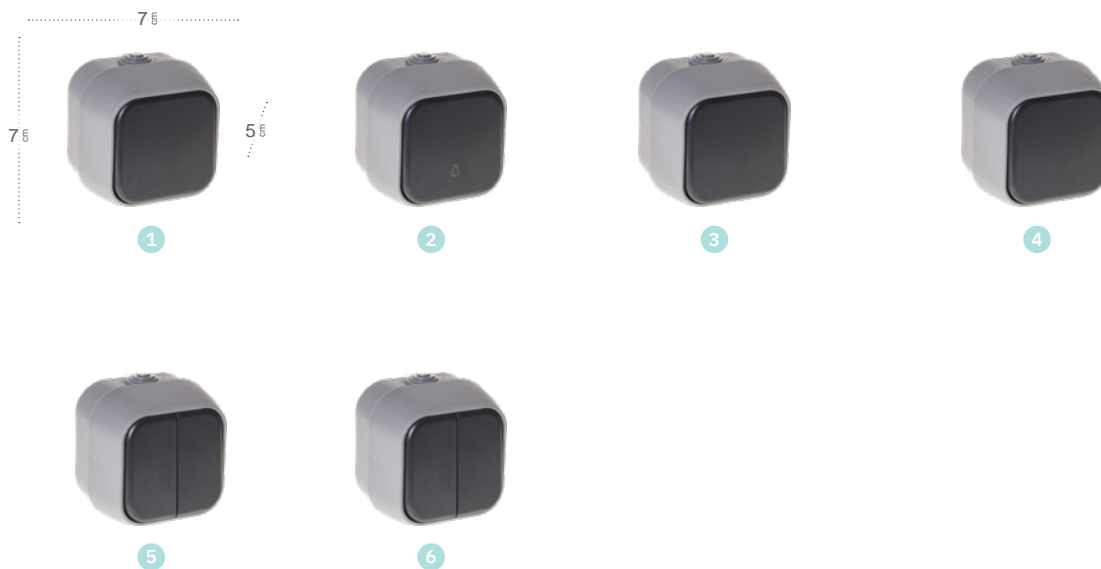

Bert Material Eléctrico

	Referencia	Nombre	Color	Material
1	MEH2-B110M	Interruptor unipolar	Gris	Policarbonato
2	MEH2-B111M	Pulsador Timbre	Gris	Policarbonato
3	MEH2-B120M	Conmutador	Gris	Policarbonato
4	MEH2-B130M	Interruptor bipolar	Gris	Policarbonato
5	MEH2-B210M	Interruptor doble	Gris	Policarbonato
6	MEH2-B220M	Conmutador doble	Gris	Policarbonato