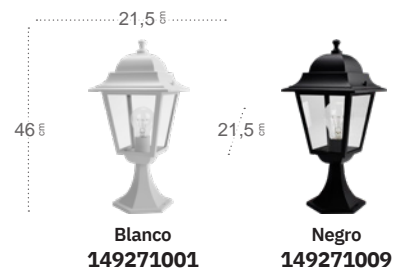

Bombillas **1xE27**
Material **Aluminio / Cristal**

Spica Colgante exterior