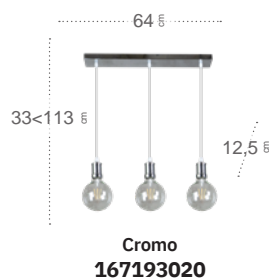

Prisco Lámpara

Bombillas	3xE27	Potencia	24 W
Material	Metal / Cristal	Lúmenes	2550 Lm
Color de la luz	Blanco cálido	Temperatura luz	2700 °K