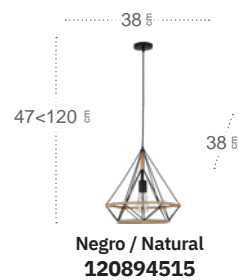

Yute

Yute Colgante

Bombillas **1xE27**
Material **Cuerda / Metal**