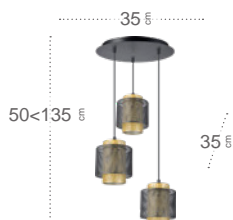

Kyoto Plafón

Bombillas **3xE27**
Material Pantalla **Metal**
Material Armazón **Metal**

Pantalla **Negro / Oro**
Armazón **Negro**
153383016