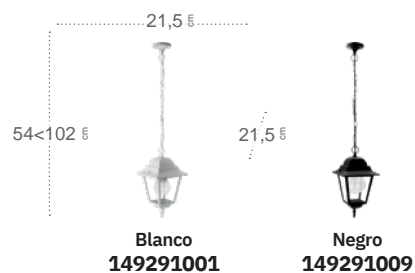

Bombillas **1xE27**
Material **Aluminio / Cristal**