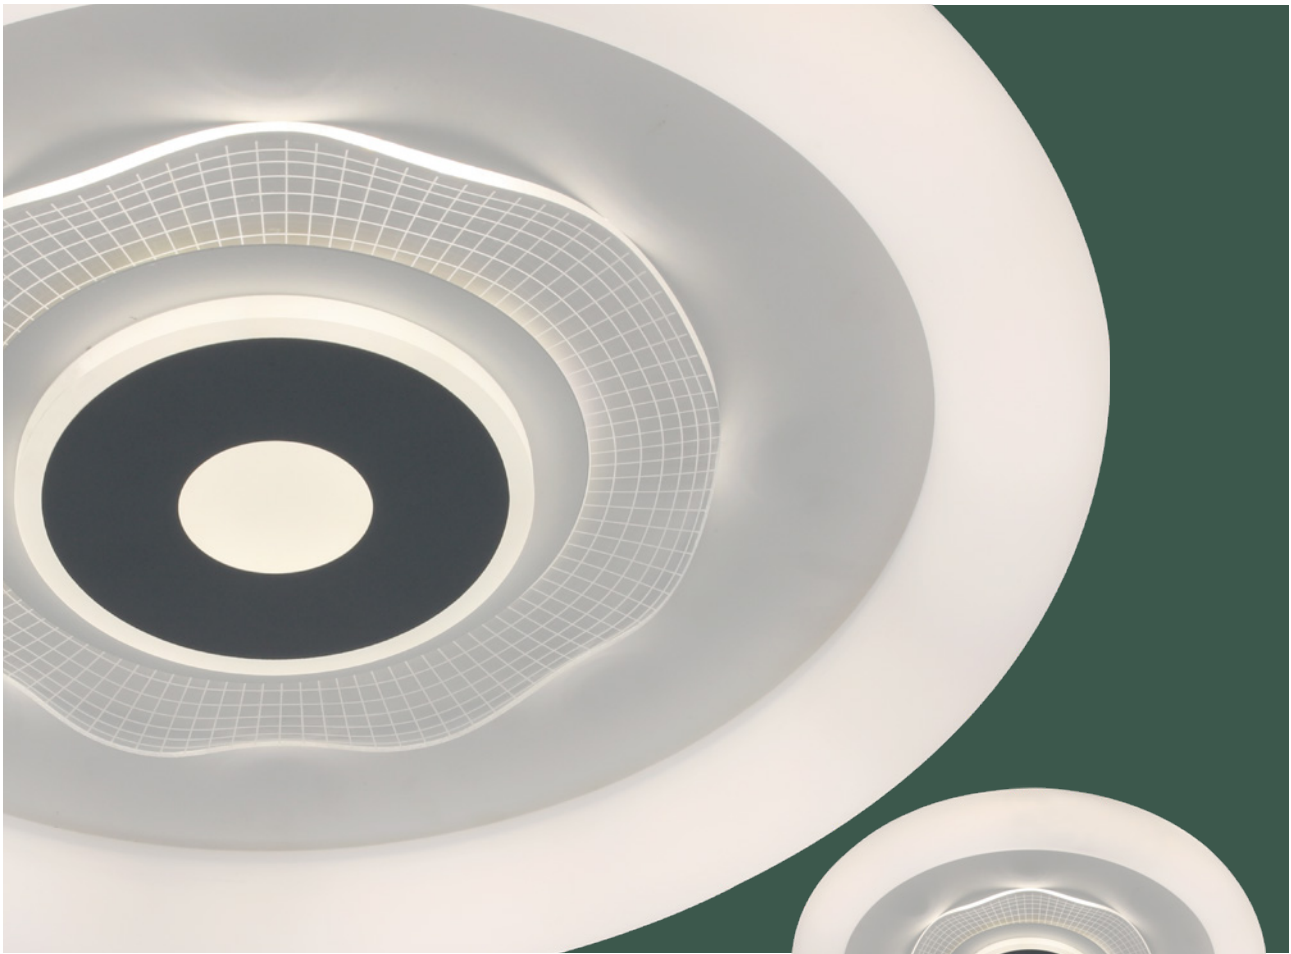

Anthe

Mando a distancia incluido

Memoria de Color

Regulable en intensidad de luz