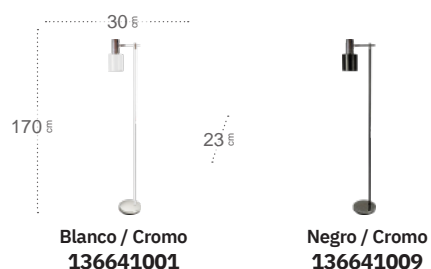

Cygni Pie de Salón

Bombillas **1xE27**
Material **Metal**