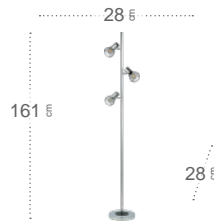

San Petersburgo Pie de Salón

Bombillas **3xE14**
Material Tulipa **Metal**
Material Armazón **Metal**

Tulipa **Negro**
Armazón **Negro / Cromo**
153541052