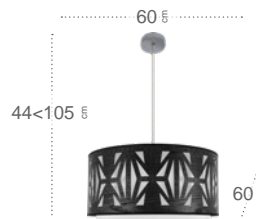

Pantalla **Madera Negra / Blanco**
Armazón **Cromo**
177996009