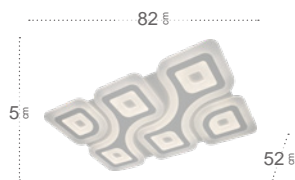

172486001

Material:
Metal / Policarbonato

Referencia	Regulable	Color	Potencia	Lúmenes	Temperatura	Color luz	CRI
172484001	Si	Blanco	136 W	18360 Lm	3000, 4000, 6500 °K	Blanco Cálido, Frío y Natural	>80
172486001	Si	Blanco	208 W	28080 Lm	3000, 4000, 6500 °K	Blanco Cálido, Frío y Natural	>80