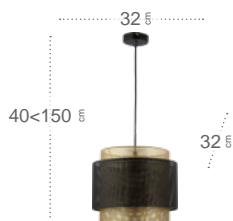

Kyoto Colgante

Bombillas **1xE27**
Material Pantalla **Metal**
Material Armazón **Metal**

Pantalla **Negro / Oro**
Armazón **Negro**
153391016