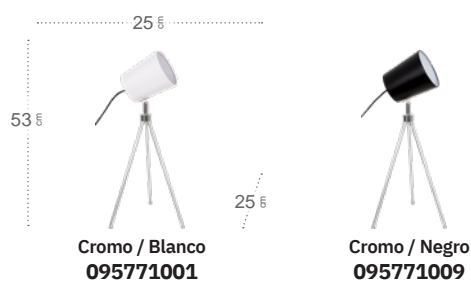

Meliades Flexo

Bombillas **1xE27**
Material **Metal**