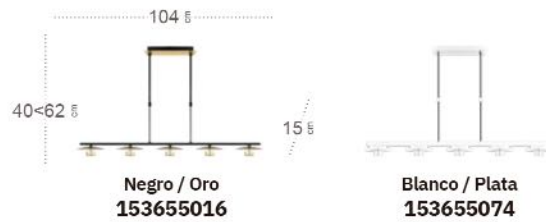

## Ciudad del Cabo Lámpara

Material	<b>Metal</b>
Color de la luz	<b>Blanco Natural</b>
Potencia	<b>30 W</b>
Lúmenes	<b>2400 Lm</b>
Temperatura luz	<b>4000 °K</b>