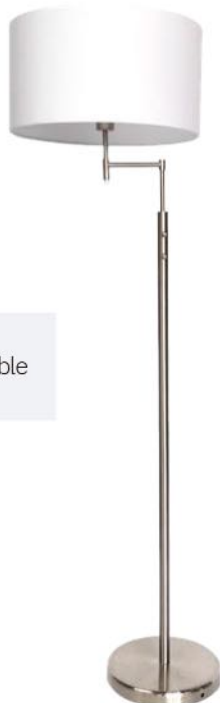

Centauri

Lector
Articulable
Led

Centauri Pie de salón

Bombillas **1xE27** **Luz Secundaria**
Material **Metal** Tipo de luz **Led Integrado**
Material Pantalla **Textil** Color de la luz **Blanco Natural**
Potencia **3 W**
Temperatura luz **4000 °K**
Ángulo de apertura **120°**
Proyección **Spot dirigido orientable**