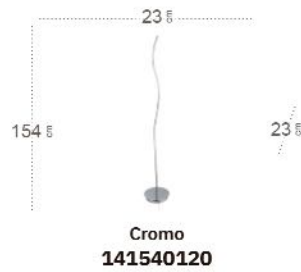

Nudo Pie de Salón

Material	Aluminio / Policarbonato	Lúmenes	2400 Lm
Color de la luz	Blanco natural	Temperatura luz	4000 °K
Potencia	30 W