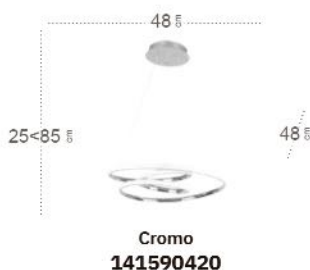

Nudo Colgante

Material	Aluminio / Policarbonato	Lúmenes	3600 Lm
Color de la luz	Blanco natural	Temperatura luz	4000 °K
Potencia	45 W