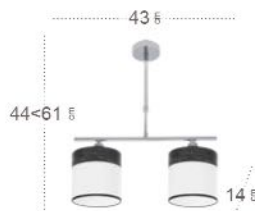

## Cloe Lámpara

Bombillas **2xE14**  
 Material Pantalla **Textil**  
 Material Armazón **Metal**

Pantalla Madera Negra / Blanco  
 Armazón Cromo  
**175452009**

Pantalla Madera Gris / Blanco  
 Armazón Níquel  
**175452083**