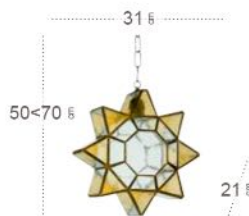

Ambarina Artesanía Colgante

Bombillas **1xE27**
Material **Metal / Cristal**

Ámbar / Cuero
2.960-AMBAR