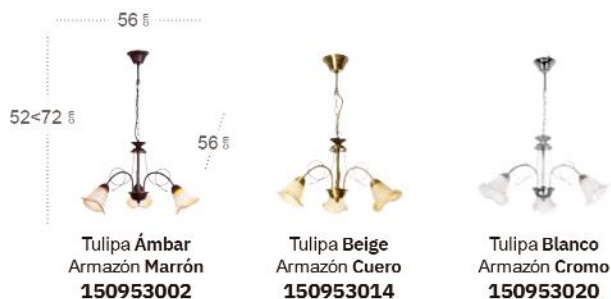

Adelfa Lámpara

Bombillas **3xE14**
Material Tulipa **Cristal**
Material Armazón **Metal**