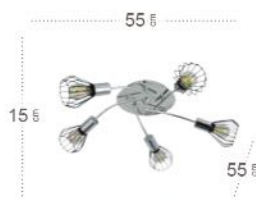

Tulipa Negro
Armazón Cromo
153585052