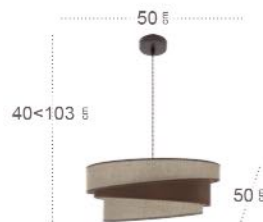

Hara Colgante

Bombillas **2xE27**
Material Pantalla **Textil**
Material Armazón **Metal**

Pantalla Marrón
Armazón Marrón
179895002