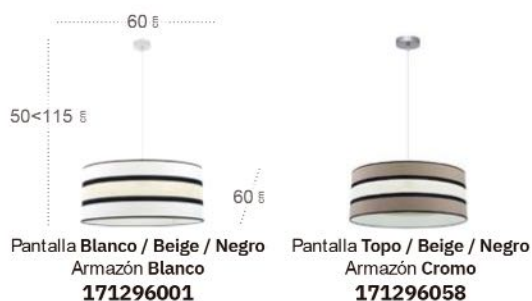

Karla Colgante

Bombillas **3xE27**
Material Pantalla **Textil**
Material Armazón **Metal**