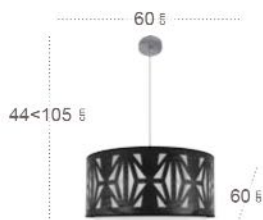

Katerina Colgante

Bombillas **3xE27**
Material Pantalla **Textil**
Material Armazón **Metal**

Pantalla Madera Negra / Blanco
Armazón Cromo
177996009