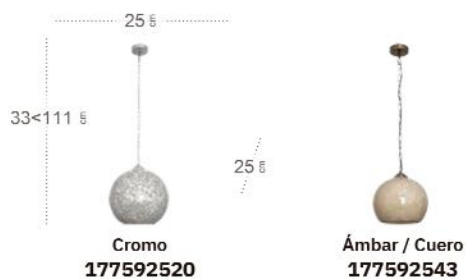

Tenor Colgante

Bombillas **1xE27**
Material **Metal / Cristal**