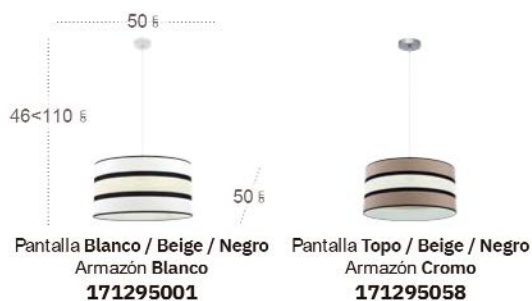

Karla Colgante

Bombillas **2xE27**
Material Pantalla **Textil**
Material Armazón **Metal**