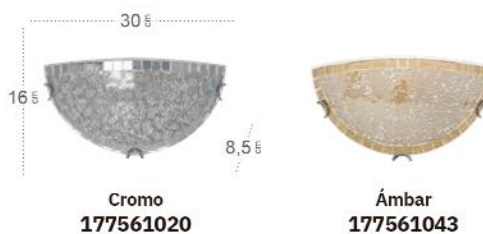

Tenor Aplique

Bombillas **1xE27**
Material **Metal / Cristal**