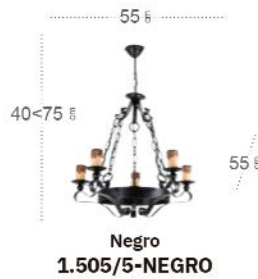

Medieval Lámpara

Bombillas **5xE27**
Material **Metal / Policarbonato**