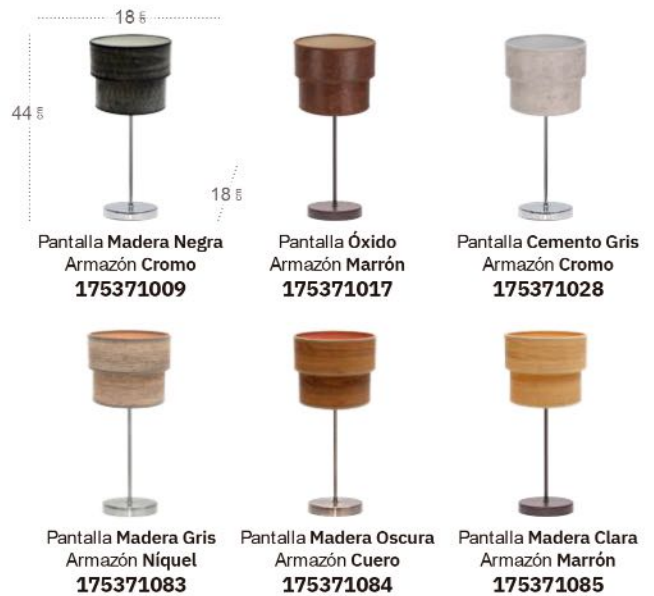

Smile Sobremesa

Bombillas **1xE14**
Material Pantalla **Textil**
Material Armazón **Metal**