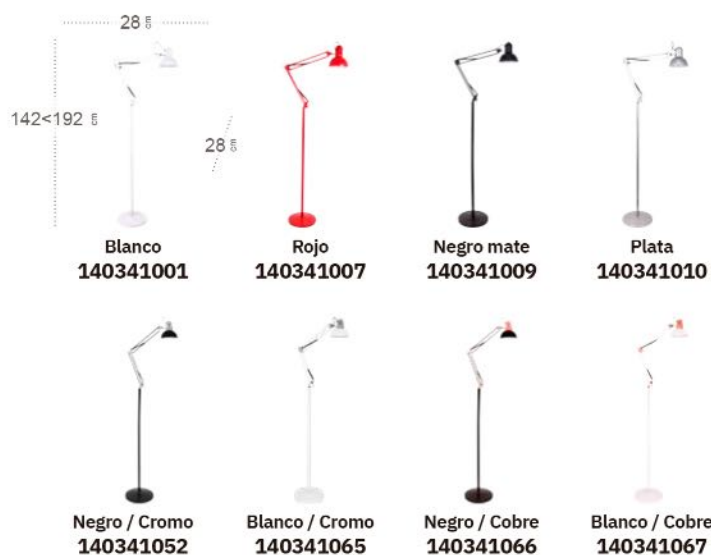

Rutilo Flexo de pie

Bombillas **1xE27**
Material **Metal**