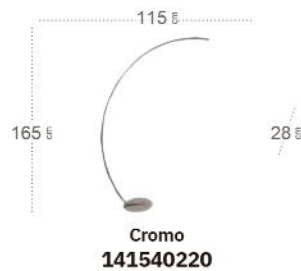

Nudo Pie de Salón

Material	Aluminio / Policarbonato	Lúmenes	1680 Lm
Color de la luz	Blanco natural	Temperatura luz	4000 °K
Potencia	21 W