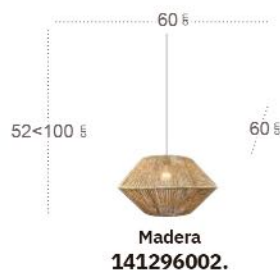

Bromelia Colgante

Bombillas **1xE27**
Material **Vegetal marino**