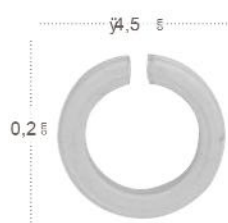

Adaptador de pantallas

Material **Plástico**

Blanco
99.ADAPTADOR27-14