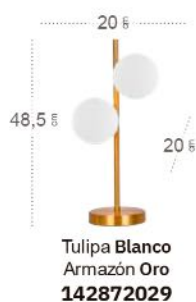

Frey Sobremesa

Bombillas **2xE14**
Material Tulipa **Cristal**
Material Armazón **Metal**