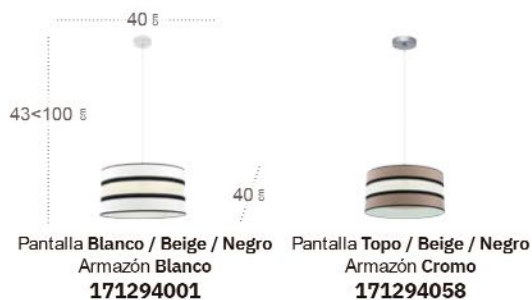

Karla Colgante

Bombillas **1xE27**
Material Pantalla **Textil**
Material Armazón **Metal**