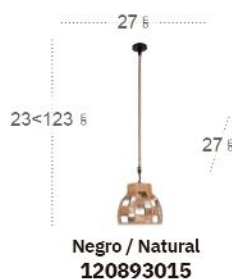

Yute Colgante

Bombillas **1xE27**
Material **Cuerda / Metal**