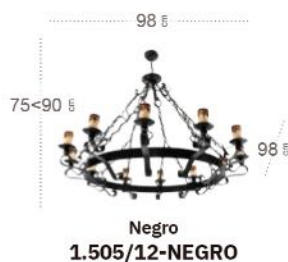

Medieval Lámpara

Bombillas **12xE27**
Material **Metal / Policarbonato**