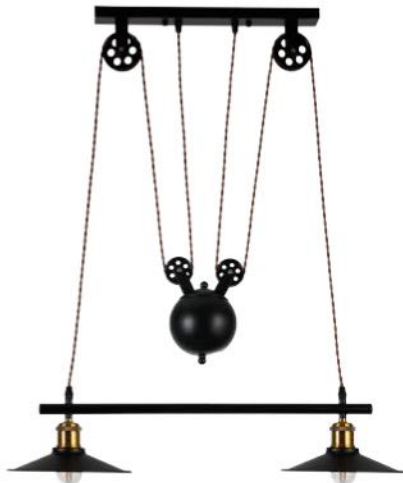

Triguero Colgante

Bombillas **1xE27**
Material **Metal**