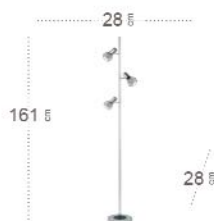

San Petersburgo Pie de Salón

Bombillas **3xE14**
Material Tulipa **Metal**
Material Armazón **Metal**

Tulipa Negro
Armazón Negro / Cromo
153541052