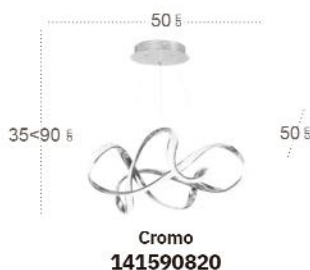

Nudo Colgante

Material	Aluminio / Policarbonato	Lúmenes	3600 Lm
Color de la luz	Blanco natural	Temperatura luz	4000 °K
Potencia	45 W