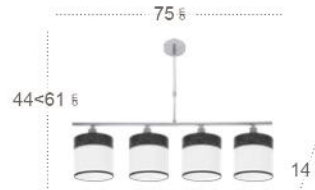

Cloe Lámpara

Bombillas **4xE14**
Material Pantalla **Textil**
Material Armazón **Metal**

Pantalla Madera Negra / Blanco
Armazón Cromo
175454009