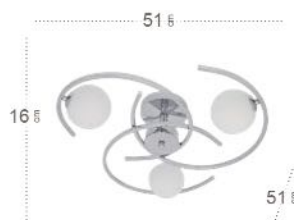

Tulipa **Blanco**
Armazón **Cromo**
201883020