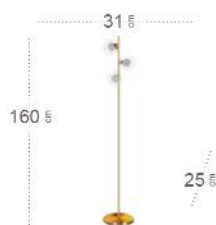

Jerusalén Pie de Salón

Bombillas **3xG9**
Material Tulipa **Cristal**
Material Armazón **Metal**

Tulipa **Blanco / transparente**
Armazón **Bronce**
154643012