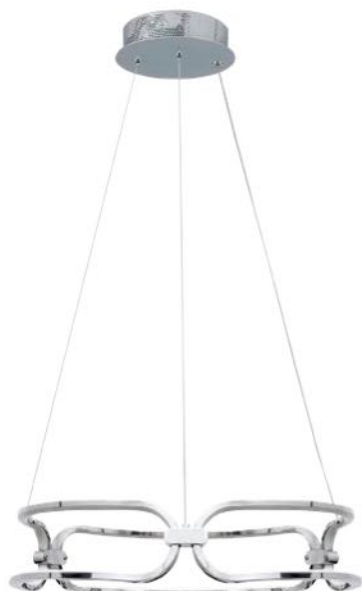

Cometa

Cometa Colgante

Material	Aluminio / Policarbonato	Lúmenes	3900 Lm
Color de la luz	Blanco natural	Temperatura luz	4000 °K
Potencia	39 W	CRI	>80

Driza

Driza Colgante

Material	Aluminio / Policarbonato	Lúmenes	4500 Lm
Color de la luz	Blanco natural	Temperatura luz	4000 °K
Potencia	45 W	CRI	>80