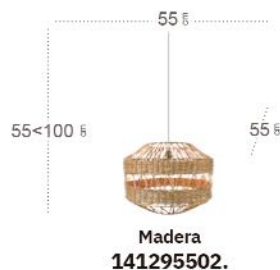

Bromelia Colgante

Bombillas **1xE27**
Material **Rattan**