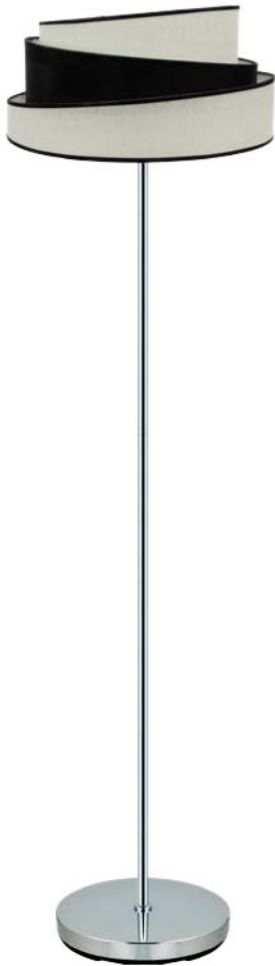

Hara

Hara Pie de Salón

Bombillas **1xE27**
Material Pantalla **Textil**
Material Armazón **Metal**

Hara Sobremesa

Bombillas **1xE14**
Material Pantalla **Textil**
Material Armazón **Metal**