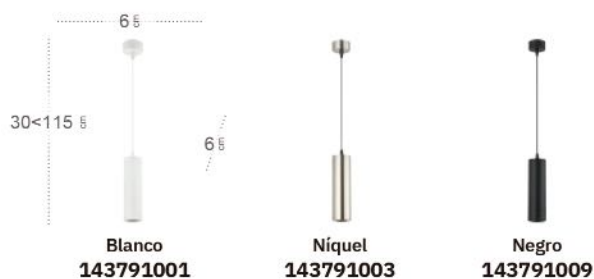

Drach

Drach Colgante

Bombillas **1xGU10**
Material **Aluminio**