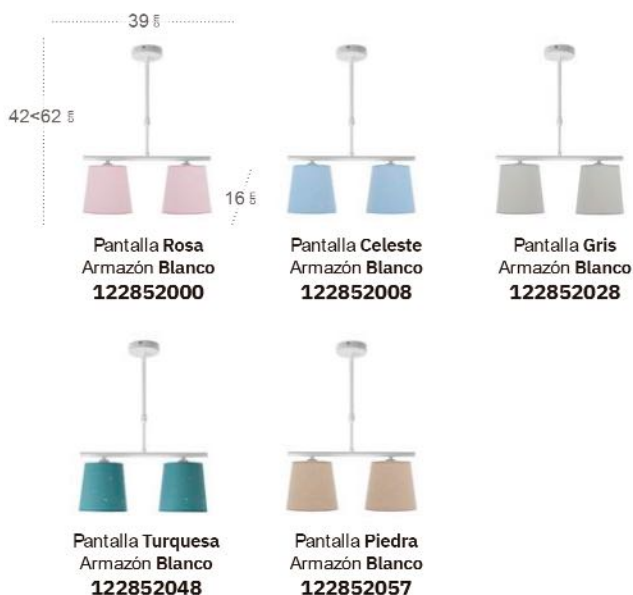

Consciencia Lámpara

Bombillas **2xE14**
Material Pantalla **Textil**
Material Armazón **Metal**