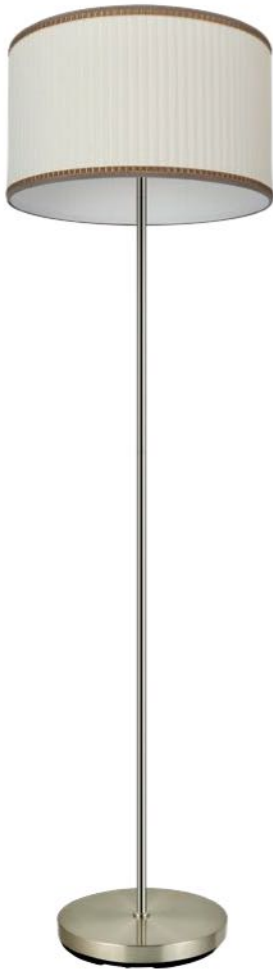

Soprano

Soprano Pie de Salón

Bombillas **1xE27**
Material Pantalla **Textil**
Material Armazón **Metal**

Pantalla Beige
Armazón Cuero
177341015

Soprano Sobremesa

Bombillas **1xE14**
Material Pantalla **Textil**
Material Armazón **Metal**

Pantalla Beige
Armazón Cuero
177371015

Pantalla Beige
Armazón Cuero
177371115