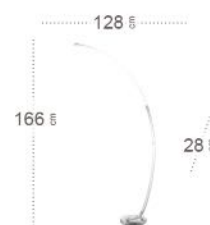

Cromo
137141020