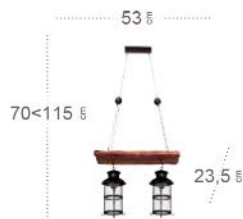

Bombillas **2xE27**
Material Farol **Metal / Cristal**
Material Armazón **Metal / Madera**

Farol Negro
Armazón Negro / Marrón
152092009