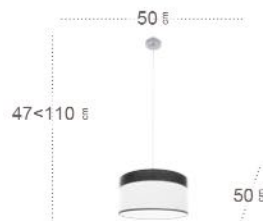

Cloe Colgante

Bombillas **2xE27**
Material Pantalla **Textil**
Material Armazón **Metal**

Pantalla Madera Negra / Blanco
Armazón Cromo
175495009