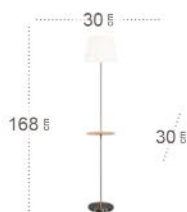

Pantalla Blanco
Armazón Níquel / Haya
156841003