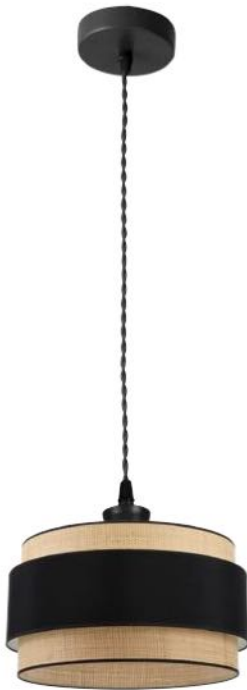

Kandy

Kandy Colgante

Bombillas **1xE27**
Material Pantalla **Textil**
Material Armazón **Metal**

Kandy Colgante

Bombillas **1xE27**
Material Pantalla **Textil**
Material Armazón **Metal**