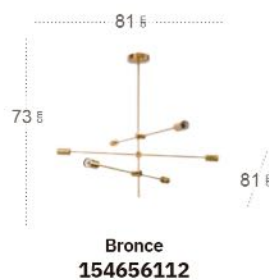

Jerusalén Lámpara

Bombillas **6xE27**
Material **Metal**