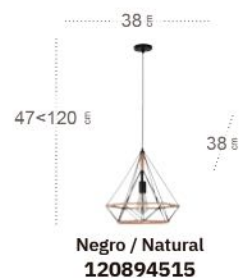

Yute

Yute Colgante

Bombillas **1xE27**
Material **Cuerda / Metal**