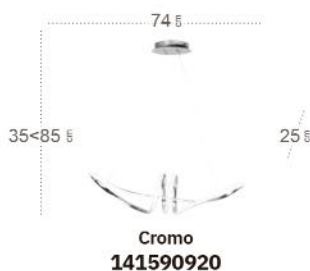

Nudo Colgante

Material	Aluminio / Policarbonato	Lúmenes	3200 Lm
Color de la luz	Blanco natural	Temperatura luz	4000 °K
Potencia	40 W