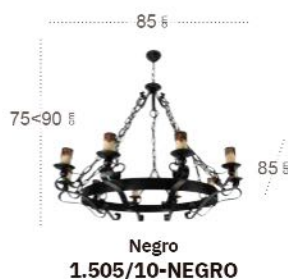

Medieval Lámpara

Bombillas **10xE27**
Material **Metal / Policarbonato**