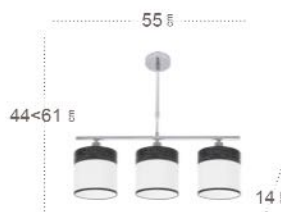

Cloe Lámpara

Bombillas **3xE14**
Material Pantalla **Textil**
Material Armazón **Metal**

Pantalla Madera Negra / Blanco
Armazón Cromo
175453009