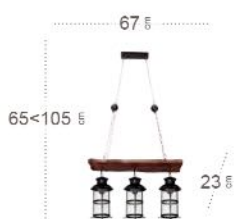

Finca Colgante

Bombillas **3xE27**
Material Farol **Metal / Cristal**
Material Armazón **Metal / Madera**

Farol Negro
Armazón Negro / Marrón
152093009