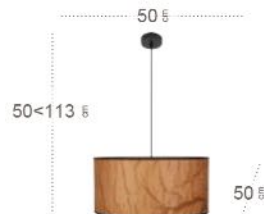

Papiro Colgante

Bombillas **2xE27**
Material Pantalla **Textil**
Material Armazón **Metal**

Pantalla Pergamino/Negro
Armazón Negro
178495002