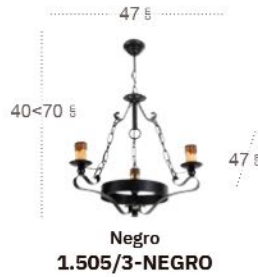

Medieval Lámpara

Bombillas **3xE27**
Material **Metal / Policarbonato**