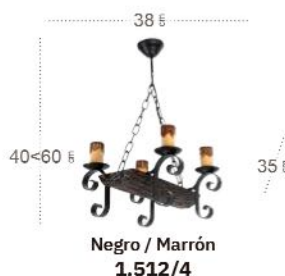

Tronco Lámpara

Bombillas **4xE27**
Material **Metal / Resina / Policarbonato**