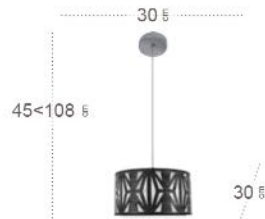

## Katerina Colgante

Bombillas **1xE27**  
 Material Pantalla **Textil**  
 Material Armazón **Metal**

Pantalla Madera Negra / Blanco  
 Armazón Cromo  
**177993009**

Pantalla Madera Gris / Blanco  
 Armazón Níquel  
**177993083**