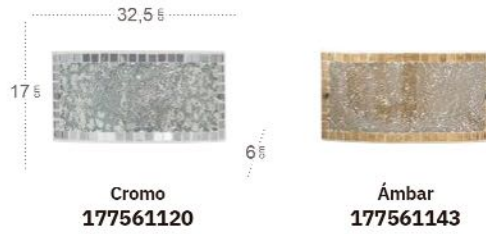

Tenor Aplique

Bombillas **1xE27**
Material **Metal / Cristal**