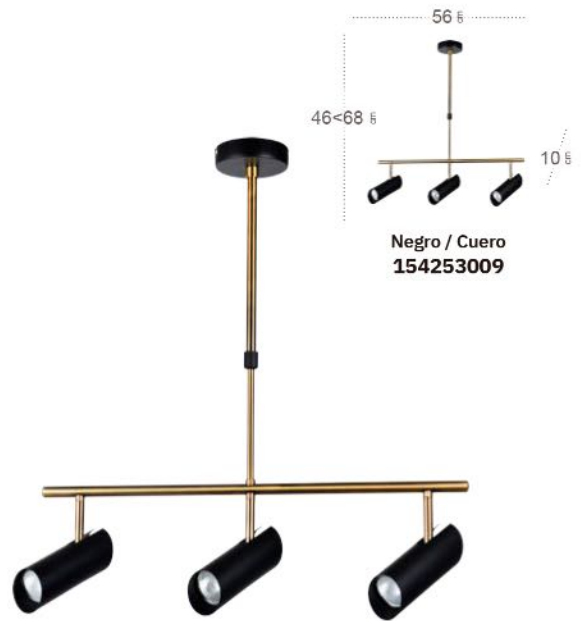

## Allende Colgante

Bombillas **1xE27**  
 Material **Metal / Aluminio**

Marrakech

# Marrakech

Marrakech  
Pie de salón

Bombillas **1xGU10**  
Material **Metal**

Marrakech Lámpara

Bombillas **3xGU10**  
Material **Metal**

Marrakech Sobremesa

Bombillas **1xGU10**  
Material **Metal**

Marrakech Lámpara