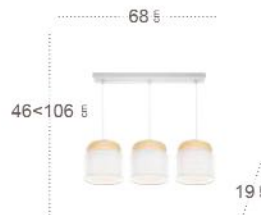

Pantalla Natural / Blanco
Armazón Blanco
174293101