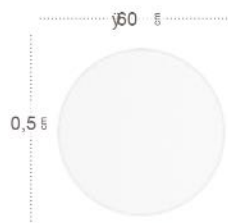

## Difusor pantallas

Material **Metal / Policarbonato**

Blanco  
**1761DIF45**

Blanco  
**1761DIF50**

Blanco  
**1761DIF60**

Sabina

Saima