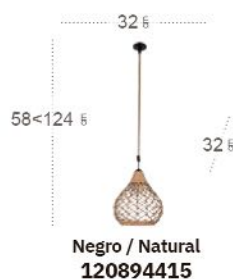

Yute Colgante

Bombillas **1xE27**
Material **Cuerda / Metal**