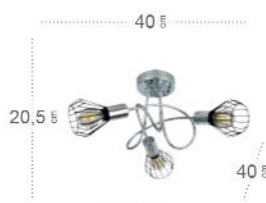

Tulipa Negro
Armazón Cromo
153583052

Tulipa Cobre
Armazón Negro / Cobre
153583073