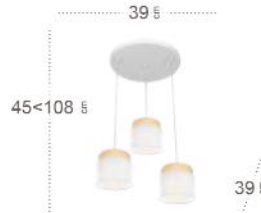

Kandy Plafón

Bombillas **3xE27**
Material Pantalla **Textil**
Material Armazón **Metal**

Pantalla Natural / Blanco
Armazón Blanco
174283001