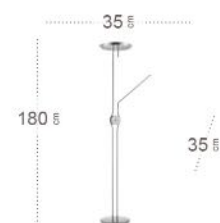

Luz Secundaria

Tipo de luz **Led Integrado**
Color de la luz **Blanco Natural**
Potencia **4 W**
Lúmenes **400 Lm**
Temperatura luz **3000, 4000, 6500 °K**
Ángulo de apertura **120°**
Proyección **Spot dirigido orientable**