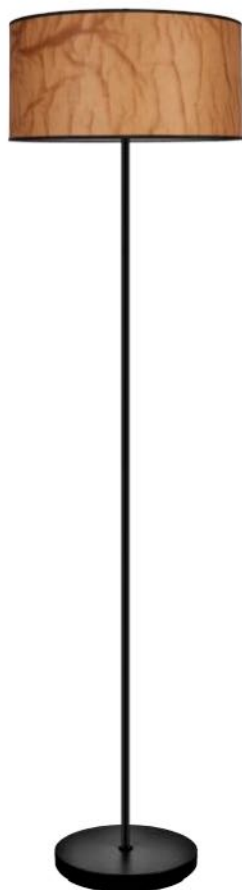

Papiro

Papiro Pie de Salón

Bombillas	1xE27
Material Pantalla	Textil
Material Armazón	Metal

Papiro Aplique

Bombillas	1xE27
Material	Metal / Textil