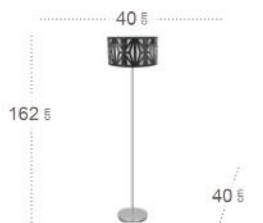

Pantalla Madera Negra / Blanco
Armazón Cromo
177941009