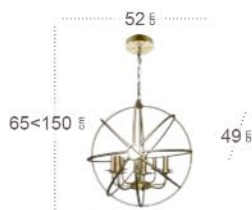

Arneses Colgante

Bombillas **8xE14**
Material **Metal**