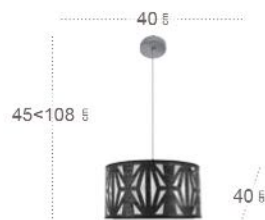

Katerina Colgante

Bombillas **1xE27**
Material Pantalla **Textil**
Material Armazón **Metal**

Pantalla Madera Negra / Blanco
Armazón Cromo
177994009