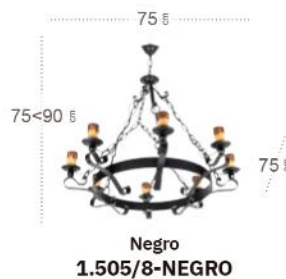

Medieval Lámpara

Bombillas **8xE27**
Material **Metal / Policarbonato**