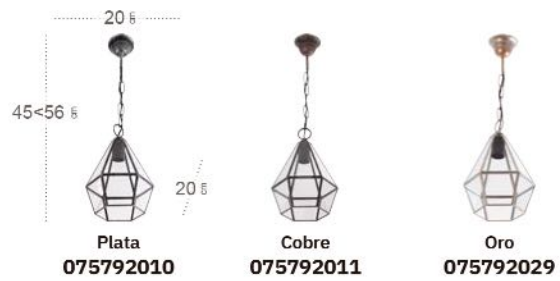

Ecija Colgante

Bombillas **1xE27**
Material **Metal / Cristal**