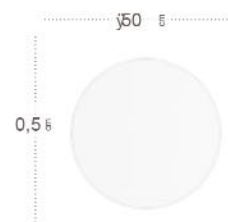

Blanco
1761DIF50