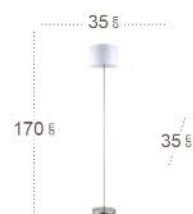

Pantalla Blanco
Armazón Níquel
135441003