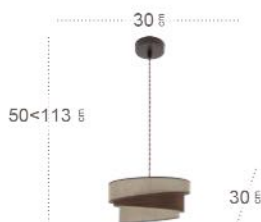

Hara Colgante

Bombillas **1xE27**
Material Pantalla **Textil**
Material Armazón **Metal**

Pantalla Marrón
Armazón Marrón
179893002