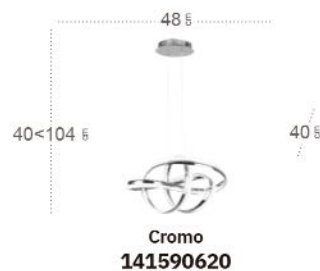

Nudo Colgante

Material	Aluminio / Policarbonato	Lúmenes	4480 Lm
Color de la luz	Blanco natural	Temperatura luz	4000 °K
Potencia	56 W