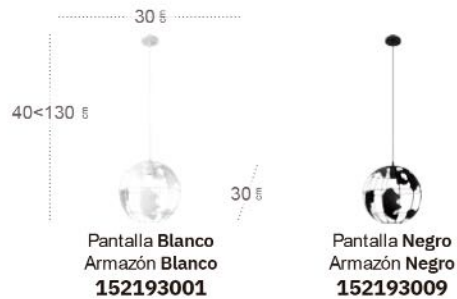

Orbe Colgante

Bombillas **1xE27**
Material Pantalla **Metal**
Material Armazón **Metal**