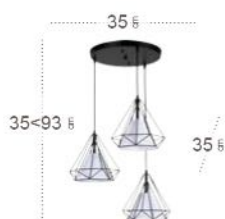

Tosco Plafón

Bombillas **3xE27**
Material Pantalla **Metal / Textil**
Material Armazón **Metal**

Pantalla Blanco / Negro
Armazón Negro
201483009