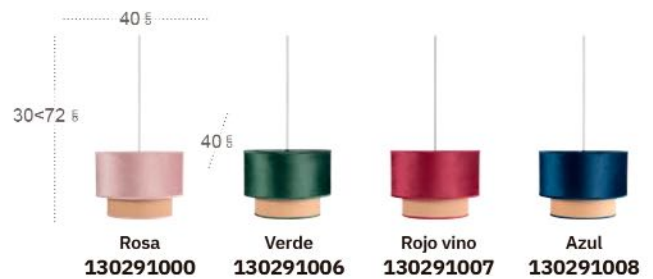

Nerva Colgante

Bombillas **1xE27**
Material **Textil**