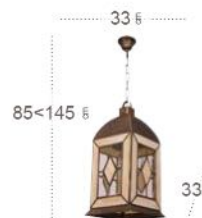

Oro Viejo / Beige
005993715