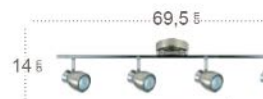

Chacho Regleta

Bombillas **4xGU10**
Material Foco **Metal**
Material Armazón **Metal**

Foco Cromo / Níquel
Armazón Cromo / Níquel
142494003