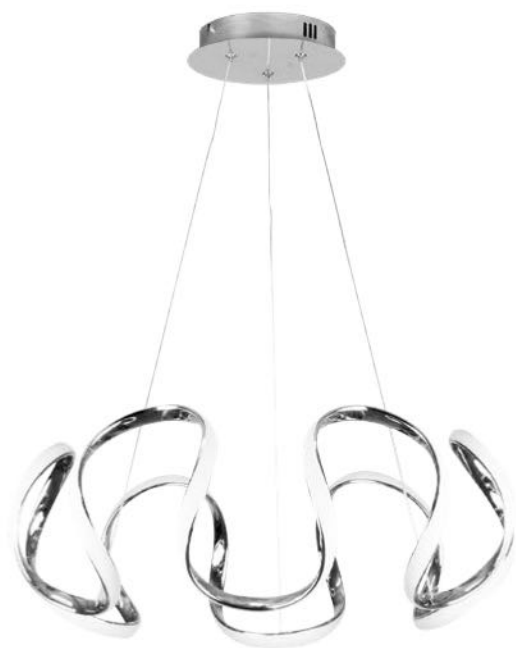

## Nudo Colgante

Material	<b>Aluminio / Policarbonato</b>	Lúmenes	<b>3600 Lm</b>
Color de la luz	<b>Blanco natural</b>	Temperatura luz	<b>4000 °K</b>
Potencia	<b>45 W</b>		