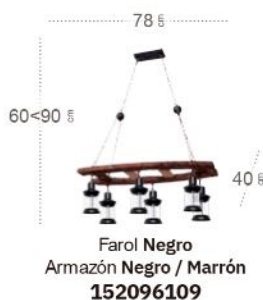

Finca Colgante

Bombillas **6xE27**
Material Farol **Metal / Cristal**
Material Armazón **Metal / Madera**