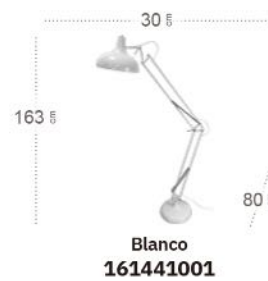

Blanco
161441001