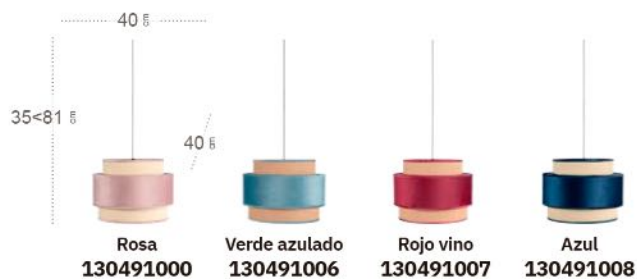

## Adriano Colgante

Bombillas **1xE27**  
Material **Textil**

Trajano

Nerva