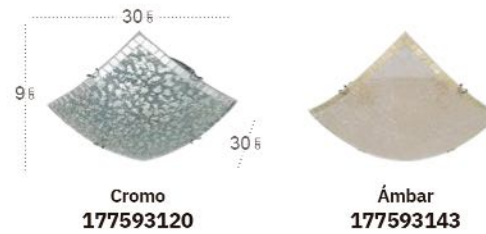

Tenor Plafón

Bombillas **2xE27**
Material **Metal / Cristal**