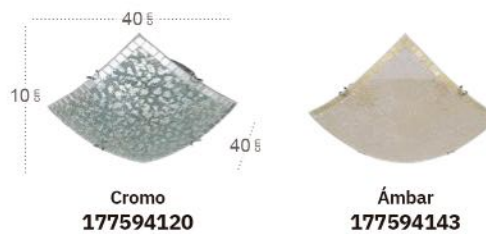

Tenor Plafón

Bombillas **3xE27**
Material **Metal / Cristal**