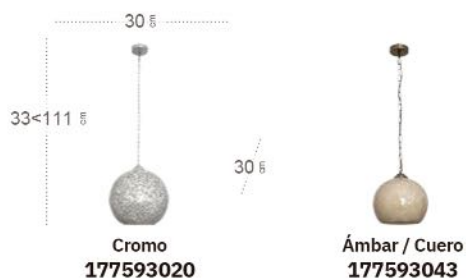

Tenor Colgante

Bombillas **1xE27**
Material **Metal / Cristal**