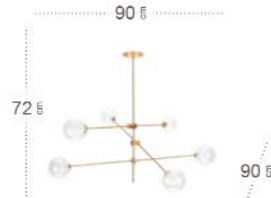

Tulipa **Blanco / transparente**
Armazón **Bronce**
154656012