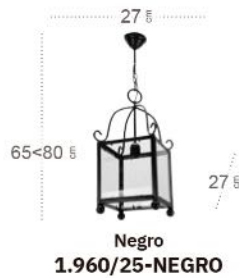

Monasterio Farol

Bombillas **1xE27**
Material **Metal / Cristal**