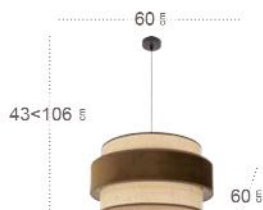

Reyes Colgante

Bombillas 3xE27
Material Pantalla Textil
Material Armazón Metal

Pantalla Natural / Marrón
Armazón Marrón
177496002