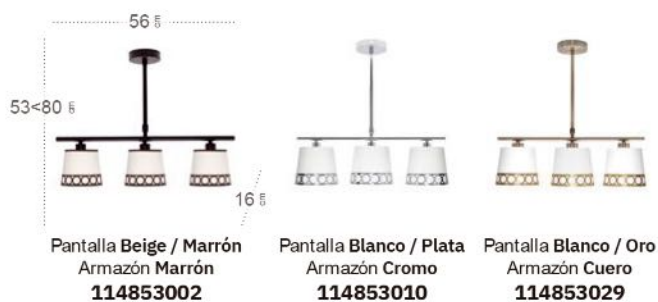

Dalia Lámpara

Bombillas **3xE14**
Material Pantalla **Metal / Textil**
Material Armazón **Metal**