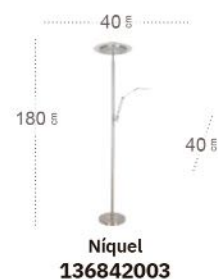

Luz Secundaria

Tipo de luz **Led Integrado**
Color de la luz **Blanco Natural**
Potencia **5 W**
Lúmenes **500 Lm**
Temperatura luz **4000 °K**
Ángulo de apertura **120°**
Proyección **Spot dirigido orientable**