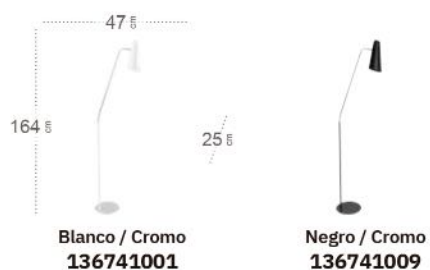

Majoris Pie de Salón

Bombillas **1xE27**
Material **Metal**