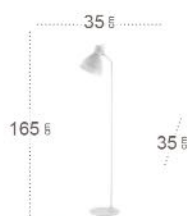

Epsilon Pie de salón

Bombillas **1xE27**
Material Pantalla **Metal**
Material Armazón **Metal**

Pantalla Blanco
Armazón Blanco
136341001