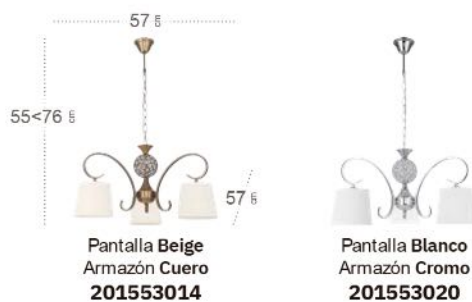

Bogotá Lámpara

Bombillas **3xE14**
Material Pantalla **Textil**
Material Armazón **Metal / Cristal**