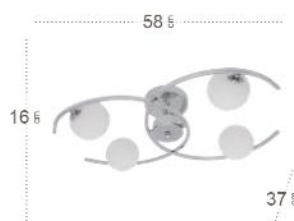

Tulipa **Blanco**
Armazón **Cromo**
201884020