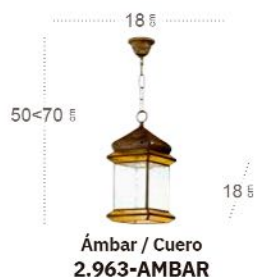

Bombillas **1xE27**
Material **Metal / Cristal**