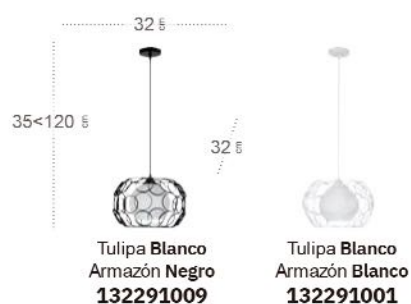

Peregrino Colgante

Bombillas **1xE27**
Material Tulipa **Cristal**
Material Armazón **Metal**