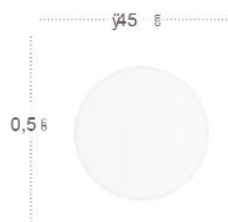

Difusor pantallas

Material **Metal / Policarbonato**

Blanco
1761DIF45