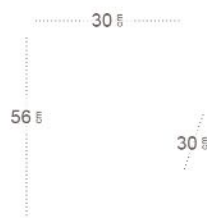

Nazareno Sobremesa

Bombillas **1xE27**
Material Pantalla **Textil**
Material Armazón **Metal**

Pantalla Beige
Armazón Cuero
138171014