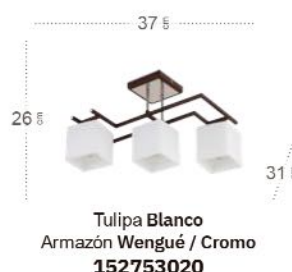

Elbrus Lámpara

Bombillas **3xE27**
Material Tulipa **Cristal**
Material Armazón **Metal**