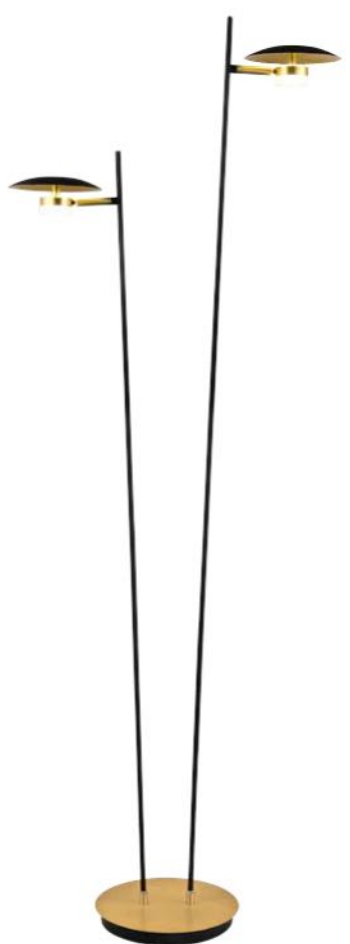

Ciudad del Cabo Sobremesa

Material	Metal
Color de la luz	Blanco Natural
Potencia	12 W
Lúmenes	1080 Lm
Temperatura luz	4000 °K