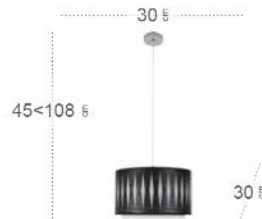

Pantalla Madera Negra / Blanco
Armazón Cromo
177893009