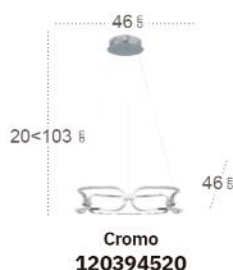

Driza Colgante

Material	Aluminio / Policarbonato	Lúmenes	4500 Lm
Color de la luz	Blanco natural	Temperatura luz	4000 °K
Potencia	45 W	CRI	>80