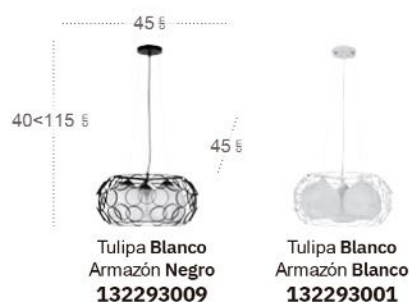

Peregrino Colgante

Bombillas **3xE27**
Material Tulipa **Cristal**
Material Armazón **Metal**