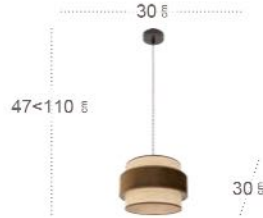

Pantalla Natural / Marrón
Armazón Marrón
177493002