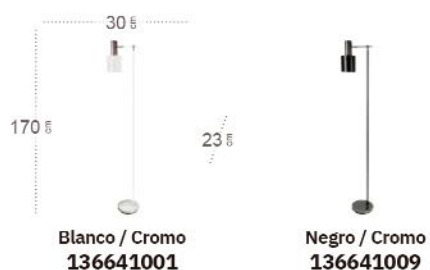

Cygni Pie de Salón

Bombillas **1xE27**
Material **Metal**