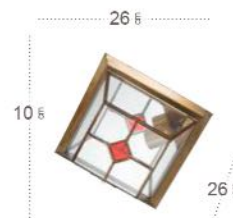

## Granadino Plafón

Bombillas **2xE27 / 1xE27**  
 Material **Metal / Cristal**

Cuero / Rojo  
**1.874/GRANDE**

Cuero / Rojo  
**1.874/PEQUEÑO**