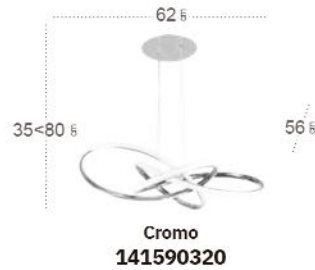

Nudo Colgante

Material	Aluminio / Policarbonato	Lúmenes	4000 Lm
Color de la luz	Blanco natural	Temperatura luz	4000 °K
Potencia	50 W