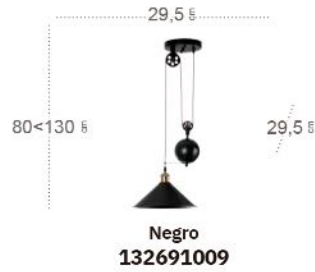

Triguero Colgante

Bombillas **1xE27**
Material **Metal**