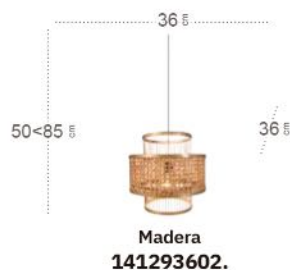

Bromelia Colgante

Bombillas **1xE27**
Material **Bambú y Rattan**