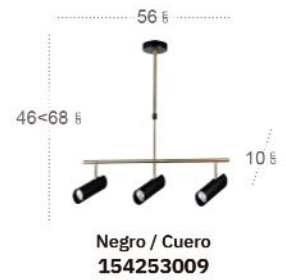

Marrakech Lámpara

Bombillas **3xGU10**
Material **Metal**