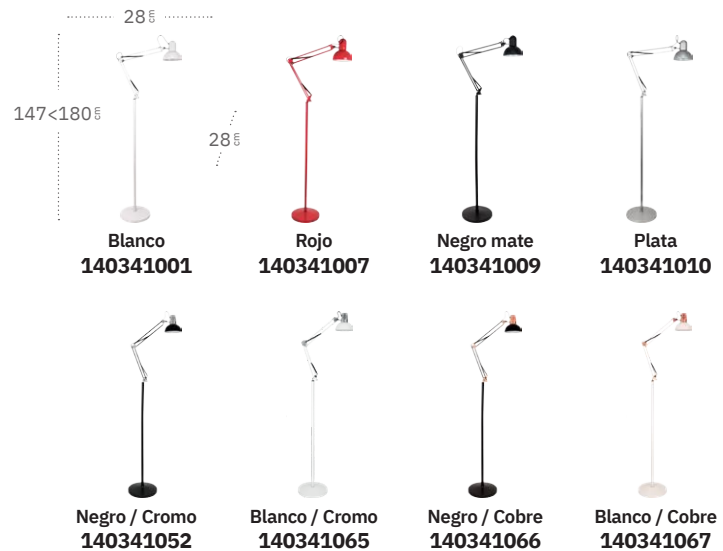

Rutilo Flexo de pie

Bombillas **1xE27**
Material **Metal**