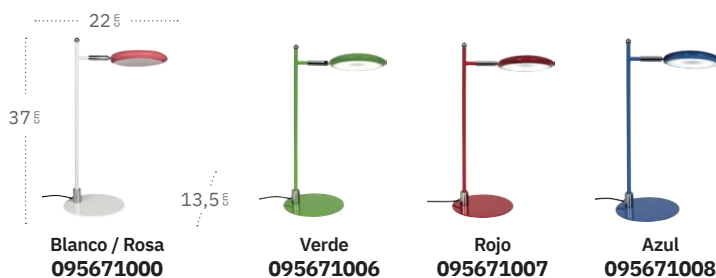

Arcadio Flexo

Material	Metal / Policarbonato
Color de la luz	Blanco frío
Potencia	5 W
Lúmenes	500 Lm
Temperatura luz	6500 °K
CRI	>80