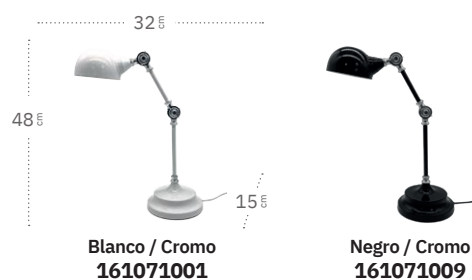

Adal

Adal Flexo

Bombillas **1xE14**
Material **Metal**