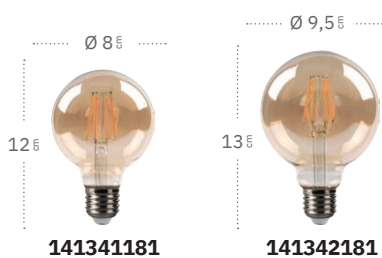

Filamen Bombilla vintage Globo

Referencia	Regulable	Color	Casquillo	Potencia	Lúmenes	Temperatura	Color luz	CRI
141341181	No	Ámbar	E27	8 W	750 Lm	2700 °K	Blanco cálido	>80
141342181	No	Ámbar	E27	8 W	750 Lm	2700 °K	Blanco cálido	>80