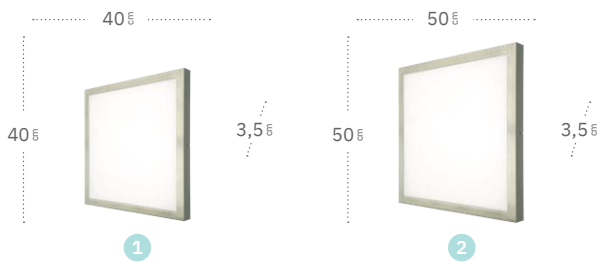

Plano Plafón

	Referencia	Color	Potencia	Lúmenes	Temperatura	Color luz	CRI	Material
1	150684001	Blanco	36 W	3060 Lm	6500 °K	Blanco frío	>80	Aluminio / Policarbonato
	150684003	Níquel	36 W	3060 Lm	6500 °K	Blanco frío	>80	Aluminio / Policarbonato
	150694001	Blanco	36 W	3060 Lm	4000 °K	Blanco natural	>80	Aluminio / Policarbonato
	150694003	Níquel	36 W	3060 Lm	4000 °K	Blanco natural	>80	Aluminio / Policarbonato
2	150685001	Blanco	48 W	4080 Lm	6500 °K	Blanco frío	>80	Aluminio / Policarbonato
	150685003	Níquel	48 W	4080 Lm	6500 °K	Blanco frío	>80	Aluminio / Policarbonato
	150695001	Blanco	48 W	4080 Lm	4000 °K	Blanco natural	>80	Aluminio / Policarbonato
	150695003	Níquel	48 W	4080 Lm	4000 °K	Blanco natural	>80	Aluminio / Policarbonato