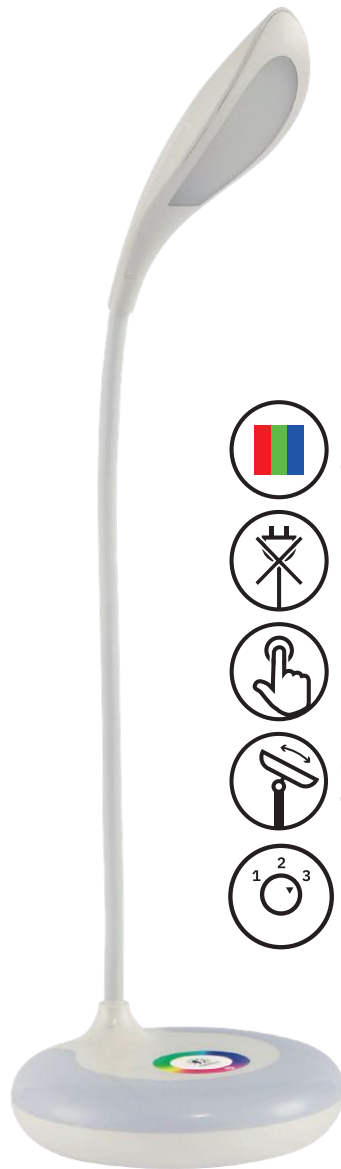

## Sanidina Flexo

Material	<b>Policarbonato</b>
Color de la luz	<b>Blanco Natural</b>
Potencia	<b>7 W</b>
Lúmenes	<b>560 Lm</b>
Temperatura luz	<b>4000 °K</b>
CRI	<b>&gt;80</b>

Elmo

# Elmo

-  Base con selector de luz RGB
-  Funciona sin cables
-  Base Táctil
-  Cabezal flexible y orientable hasta 360°
-  Regulable en intensidad de luz 3 posiciones