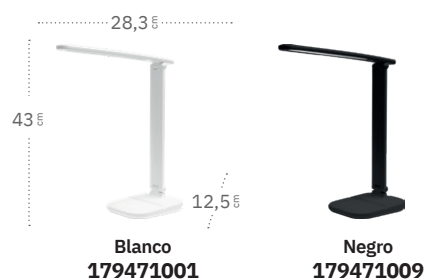

# Honey

Base Táctil

Regulable en intensidad de luz

Plegable

## Honey Flexo

Material	ABS
Color de la luz	Blanco Cálido, Frío y Natural
Potencia	7 W
Lúmenes	525 Lm
Temperatura luz	3000, 4000, 6500 °K
CRI	>70

Oliver