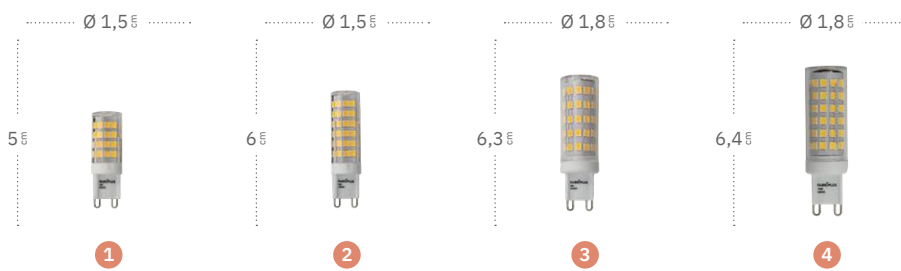

Bombilla G9

	Referencia	Regulable	Color	Casquillo	Potencia	Lúmenes	Temperatura	Color luz	CRI
1	148003041	No	Blanco	G9	4 W	400 Lm	3000 °K	Blanco cálido	>80
	148003042	No	Blanco	G9	4 W	400 Lm	4000 °K	Blanco natural	>80
	148003043	No	Blanco	G9	4 W	400 Lm	6000 °K	Blanco frío	>80
2	148003061	No	Blanco	G9	6 W	600 Lm	3000 °K	Blanco cálido	>80
	148003062	No	Blanco	G9	6 W	600 Lm	4000 °K	Blanco natural	>80
	148003063	No	Blanco	G9	6 W	600 Lm	6000 °K	Blanco frío	>80
3	148003081	No	Blanco	G9	8 W	800 Lm	3000 °K	Blanco cálido	>80
	148003082	No	Blanco	G9	8 W	800 Lm	4000 °K	Blanco natural	>80
	148003083	No	Blanco	G9	8 W	800 Lm	6000 °K	Blanco frío	>80
4	148003101	No	Blanco	G9	10 W	1000 Lm	3000 °K	Blanco cálido	>80
	148003102	No	Blanco	G9	10 W	1000 Lm	4000 °K	Blanco natural	>80
	148003103	No	Blanco	G9	10 W	1000 Lm	6000 °K	Blanco frío	>80