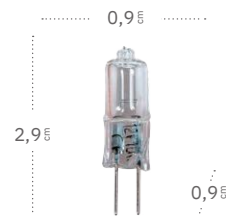

Bombilla Halógena G4

148006201

Bombilla Halógena G4

Referencia	Regulable	Casquillo	Potencia	Lúmenes	Temperatura	Color luz	CRI
148006201	No	G4	20 W	278 Lm	2700 °K	Blanco cálido	>80