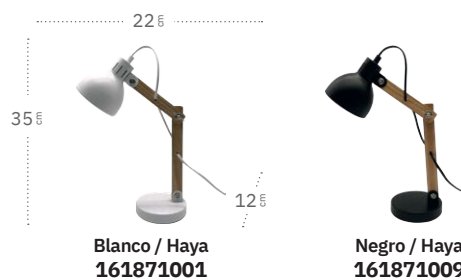

Blai

Blai Flexo

Bombillas **1xE14**
Material **Metal / Madera**