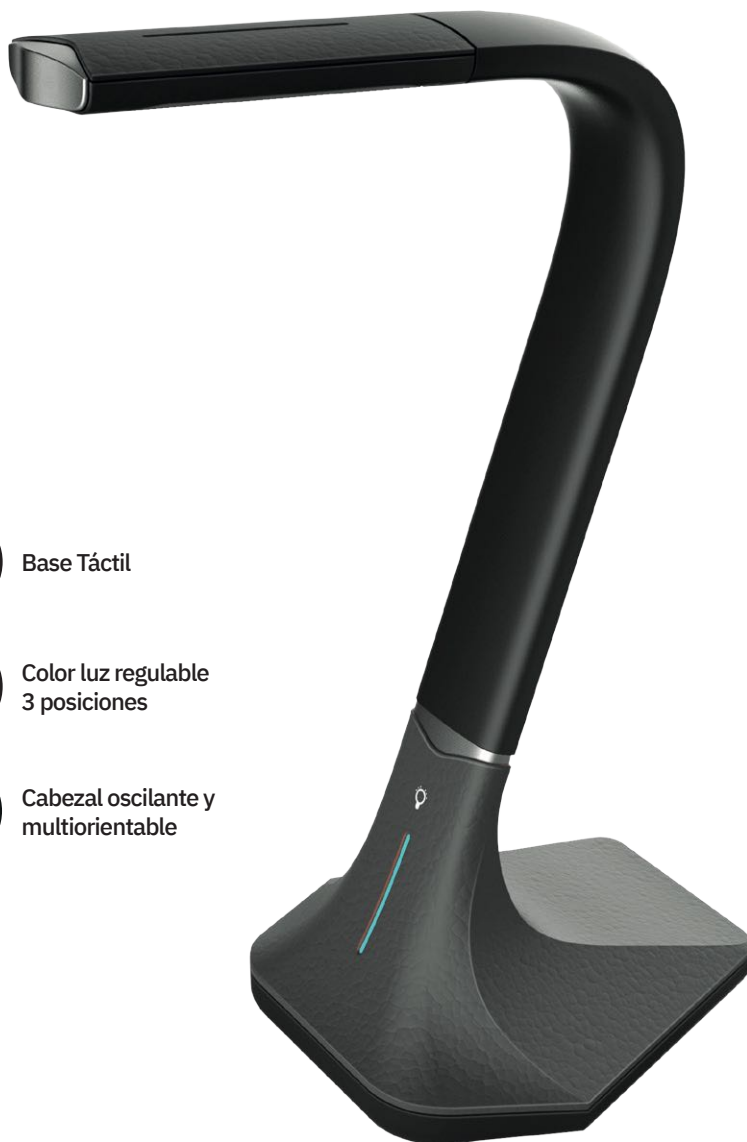

# Andalucita

Base Táctil

Color luz regulable  
3 posiciones

Cabezal oscilante y  
multiorientable