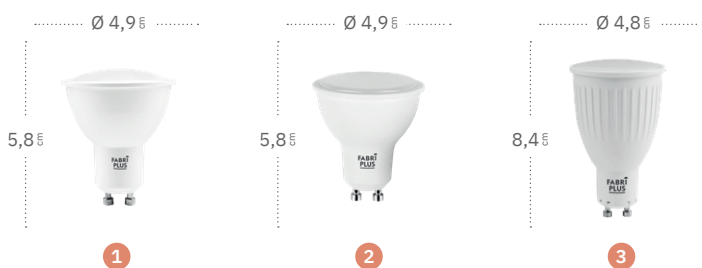

Bombilla GU10 Dicroica

	Referencia	Regulable	Color	Casquillo	Potencia	Lúmenes	Temperatura	Color luz	CRI
1	148074071	No	Blanco	GU10	7 W	630 Lm	3000 °K	Blanco cálido	>80
	148074072	No	Blanco	GU10	7 W	630 Lm	4000 °K	Blanco natural	>80
	148074073	No	Blanco	GU10	7 W	630 Lm	6000 °K	Blanco frío	>80
2	148074091	No	Blanco	GU10	9 W	810 Lm	3000 °K	Blanco cálido	>80
	148074092	No	Blanco	GU10	9 W	810 Lm	4000 °K	Blanco natural	>80
	148074093	No	Blanco	GU10	9 W	810 Lm	6000 °K	Blanco frío	>80
3	148074111	No	Blanco	GU10	11 W	990 Lm	3000 °K	Blanco cálido	>80
	148074112	No	Blanco	GU10	11 W	990 Lm	4000 °K	Blanco natural	>80
	148074113	No	Blanco	GU10	11 W	990 Lm	6000 °K	Blanco frío	>80