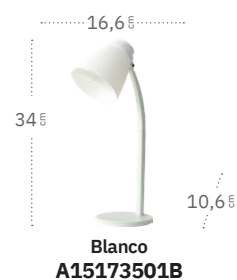

Office

Office Flexo

Material	Policarbonato
Color de la luz	Blanco natural
Potencia	3,5 W
Lúmenes	350 Lm
Temperatura luz	4000 °K
CRI	>80