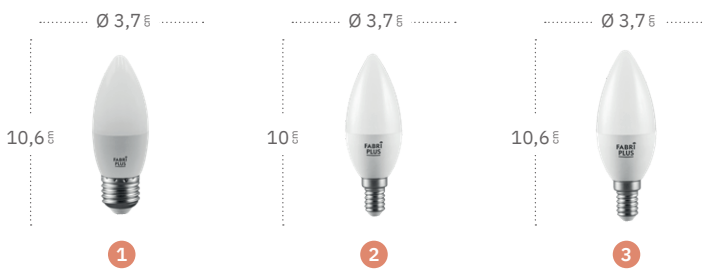

Bombilla vela

	Referencia	Regulable	Color	Casquillo	Potencia	Lúmenes	Temperatura	Color luz	CRI
1	148021071	No	Blanco	E27	7 W	630 Lm	3000 °K	Blanco cálido	>80
	148021072	No	Blanco	E27	7 W	630 Lm	4000 °K	Blanco natural	>80
	148021073	No	Blanco	E27	7 W	630 Lm	6000 °K	Blanco frío	>80
2	148022051	No	Blanco	E14	5 W	450 Lm	3000 °K	Blanco cálido	>80
	148022052	No	Blanco	E14	5 W	450 Lm	4000 °K	Blanco natural	>80
	148022053	No	Blanco	E14	5 W	450 Lm	6000 °K	Blanco frío	>80
3	148022071	No	Blanco	E14	7 W	630 Lm	3000 °K	Blanco cálido	>80
	148022072	No	Blanco	E14	7 W	630 Lm	4000 °K	Blanco natural	>80
	148022073	No	Blanco	E14	7 W	630 Lm	6000 °K	Blanco frío	>80