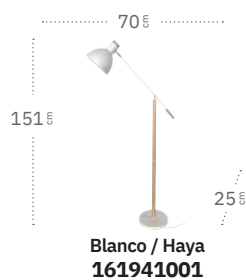

Biel

Biel Pie de Salón

Bombillas **1xE27**
Material **Metal / Madera**