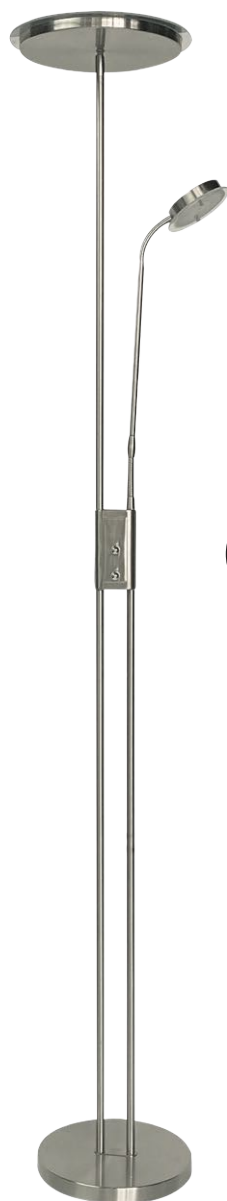

Antares

Regulable en intensidad de luz

Antares Pie de salón

Material	Metal / Cristal	Lúmenes	2000 Lm + 700 Lm
Color de la luz	Blanco natural	Temperatura luz	4000 °K + 4000 °K
Potencia	20 W + 7 W