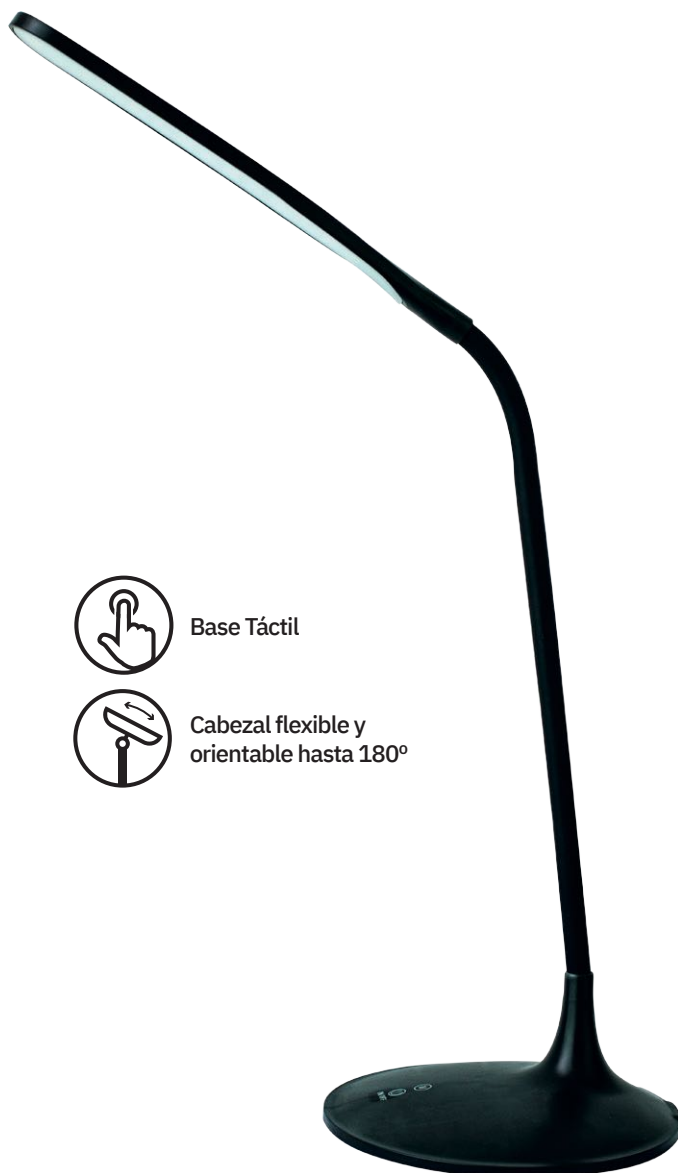

# Ópera

-  Base Táctil
-  Cabezal flexible y orientable hasta 180°
-  Regulable en intensidad de luz
-  Plegable

## Ópera Flexo

Material	<b>Acrílico / Policarbonato</b>
Color de la luz	<b>Blanco Cálido, Frío y Natural</b>
Potencia	<b>6 W</b>
Lúmenes	<b>450 Lm</b>
Temperatura luz	<b>3000, 4000, 6200 °K</b>
CRI	<b>&gt;80</b>

# Titanita

Base Táctil

Cabezal flexible y orientable hasta 180°