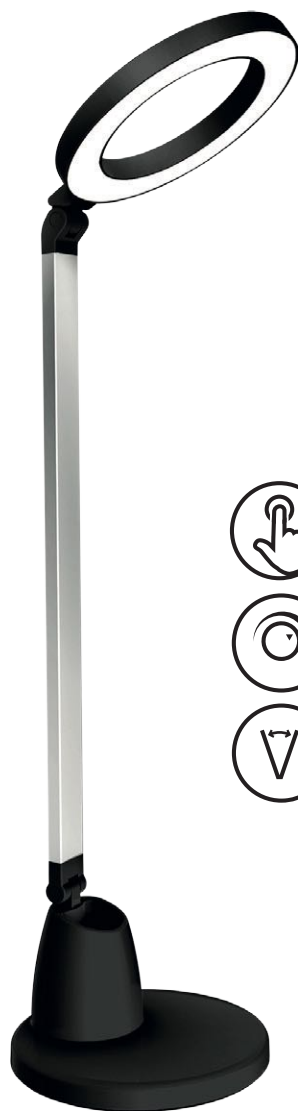

Calcita

- Base Táctil
- Regulable en intensidad de luz
- Plegable

Calcita Flexo

Material	Metal / ABS
Color de la luz	Blanco natural
Potencia	8 W
Lúmenes	640 Lm
Temperatura luz	4000 °K