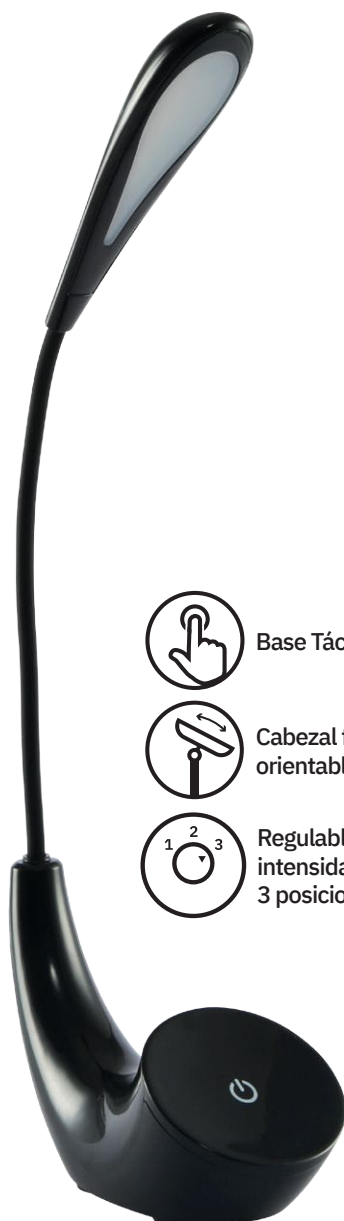

# Traviata

Base Táctil

Regulable en intensidad de luz

Plegable

## Traviata Flexo

Material	Aluminio / Acrílico / Policarbonato
Color de la luz	Blanco Cálido, Frío y Natural
Potencia	7 W
Lúmenes	525 Lm
Temperatura luz	3000, 4000, 6200 °K
CRI	>80

Plata / Blanco  
179071010

# Ancla

Base Táctil

Cabezal flexible y orientable hasta 360°

Regulable en intensidad de luz 3 posiciones