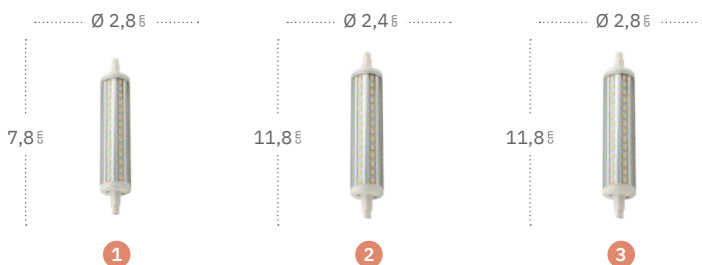

Bombilla Lineal

Bombilla lineal

	Referencia	Regulable	Color	Casquillo	Potencia	Lúmenes	Temperatura	Color luz	CRI
1	148067082	No	Blanco	R7s	8 W	720 Lm	4000 °K	Blanco natural	>80
2	148067122	No	Blanco	R7s	12W	1080 Lm	4000 °K	Blanco natural	>80
3	148067152	No	Blanco	R7s	15 W	1350 Lm	4000 °K	Blanco natural	>80