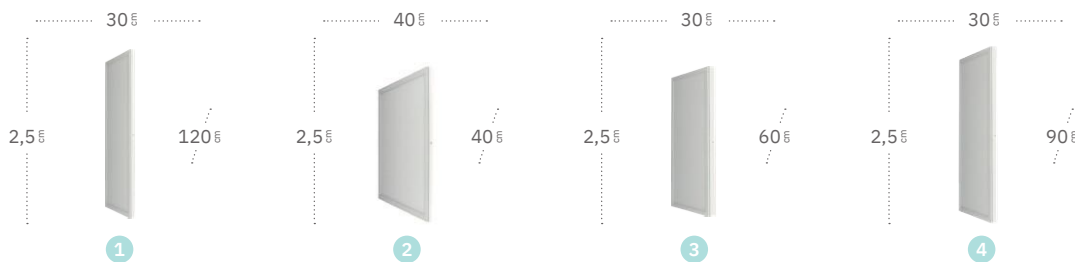

## Tivoli Panel de Superficie

	Referencia	Color	Potencia	Lúmenes	Temperatura	Color luz	CRI	Material
1	162481201	Blanco	72 W	6120 Lm	6500 °K	Blanco frío	>80	Metal / Policarbonato
	162481203	Níquel	72 W	6120 Lm	6500 °K	Blanco frío	>80	Metal / Policarbonato
	162491201	Blanco	72 W	6120 Lm	4000 °K	Blanco natural	>80	Metal / Policarbonato
	162491203	Níquel	72 W	6120 Lm	4000 °K	Blanco natural	>80	Metal / Policarbonato
2	162484001	Blanco	36 W	3060 Lm	6500 °K	Blanco frío	>80	Metal / Policarbonato
	162484003	Níquel	36 W	3060 Lm	6500 °K	Blanco frío	>80	Metal / Policarbonato
	162494001	Blanco	36 W	3060 Lm	4000 °K	Blanco natural	>80	Metal / Policarbonato
	162494003	Níquel	36 W	3060 Lm	4000 °K	Blanco natural	>80	Metal / Policarbonato
3	162486001	Blanco	36 W	3060 Lm	6500 °K	Blanco frío	>80	Metal / Policarbonato
	162486003	Níquel	36 W	3060 Lm	6500 °K	Blanco frío	>80	Metal / Policarbonato
	162496001	Blanco	36 W	3060 Lm	4000 °K	Blanco natural	>80	Metal / Policarbonato
	162496003	Níquel	36 W	3060 Lm	4000 °K	Blanco natural	>80	Metal / Policarbonato
4	162489001	Blanco	72 W	6120 Lm	6500 °K	Blanco frío	>80	Metal / Policarbonato
	162489003	Níquel	72 W	6120 Lm	6500 °K	Blanco frío	>80	Metal / Policarbonato
	162499001	Blanco	72 W	6120 Lm	4000 °K	Blanco natural	>80	Metal / Policarbonato
	162499003	Níquel	72 W	6120 Lm	4000 °K	Blanco natural	>80	Metal / Policarbonato