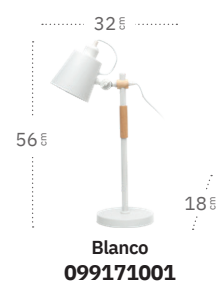

Bergen

Bergen Flexo

Bombillas **1xE27**
Material **Metal / Madera**