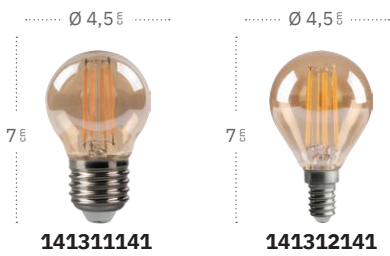

Filamen Esférica

Filamen Bombilla vintage Esférica

Referencia	Regulable	Color	Casquillo	Potencia	Lúmenes	Temperatura	Color luz	CRI
141311141	No	Ámbar	E27	4 W	380 Lm	2700 °K	Blanco cálido	>80
141312141	No	Ámbar	E14	4 W	380 Lm	2700 °K	Blanco cálido	>80