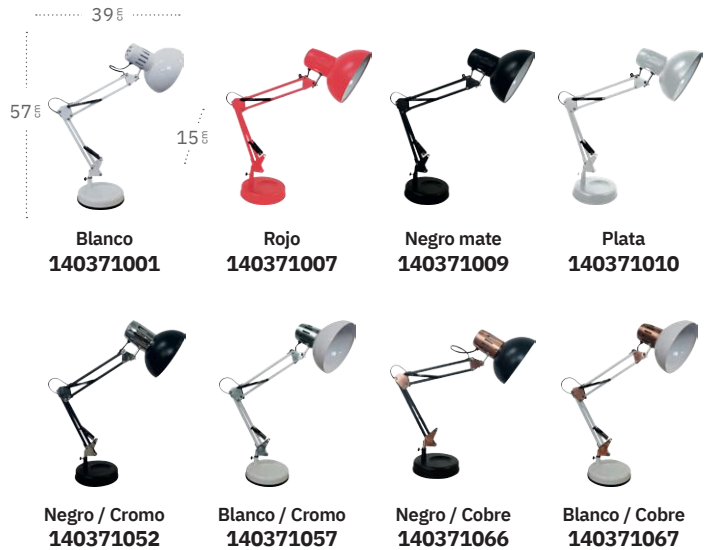

Rutilo

Rutilo Flexo

Bombillas **1xE27**
Material **Metal**