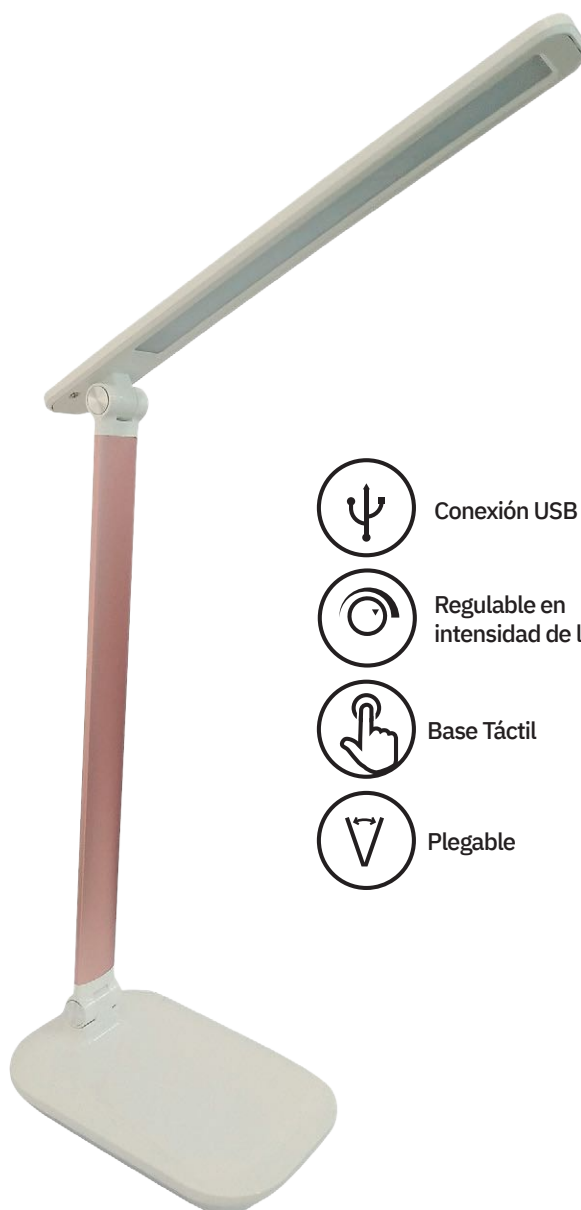

# Elmo

-  Base con selector de luz RGB
-  Funciona sin cables
-  Base Táctil
-  Cabezal flexible y orientable hasta 360°
-  Regulable en intensidad de luz 3 posiciones

## Elmo Flexo

Material	<b>ABS / Acrílico / Metal</b>
Color de la luz	<b>Blanco frío</b>
Potencia	<b>5 W</b>
Lúmenes	<b>375 Lm</b>
Temperatura luz	<b>6000 °K</b>
CRI	<b>&gt;80</b>

Jadeita

# Jadeita

-  Conexión USB
-  Regulable en intensidad de luz
-  Base Táctil
-  Plegable