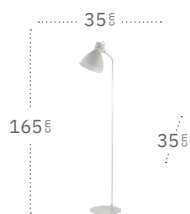

Epsilon Pie de salón

Bombillas **1xE27**
Material Pantalla **Metal**
Material Armazón **Metal**

Pantalla **Blanco**
Armazón **Blanco**
136341001