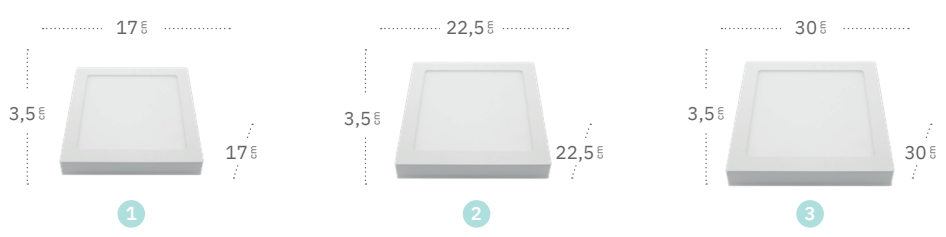

Toba Downlight

	Referencia	Color	Potencia	Lúmenes	Temperatura	Color luz	Material	CRI
1	147181201	Blanco	12 W	1080 Lm	6500 °K	Blanco frío	Aluminio / Policarbonato	>80
	147181203	Níquel	12 W	1080 Lm	6500 °K	Blanco frío	Aluminio / Policarbonato	>80
	147191201	Blanco	12 W	1080 Lm	4000 °K	Blanco natural	Aluminio / Policarbonato	>80
	147191203	Níquel	12 W	1080 Lm	4000 °K	Blanco natural	Aluminio / Policarbonato	>80
2	147181801	Blanco	18 W	1530 Lm	6500 °K	Blanco frío	Aluminio / Policarbonato	>80
	147181803	Níquel	18 W	1530 Lm	6500 °K	Blanco frío	Aluminio / Policarbonato	>80
	147191801	Blanco	18 W	1530 Lm	4000 °K	Blanco natural	Aluminio / Policarbonato	>80
	147191803	Níquel	18 W	1530 Lm	4000 °K	Blanco natural	Aluminio / Policarbonato	>80
3	147182401	Blanco	24 W	2040 Lm	6500 °K	Blanco frío	Aluminio / Policarbonato	>80
	147182403	Níquel	24 W	2040 Lm	6500 °K	Blanco frío	Aluminio / Policarbonato	>80
	147192401	Blanco	24 W	2040 Lm	4000 °K	Blanco natural	Aluminio / Policarbonato	>80
	147192403	Níquel	24 W	2040 Lm	4000 °K	Blanco natural	Aluminio / Policarbonato	>80