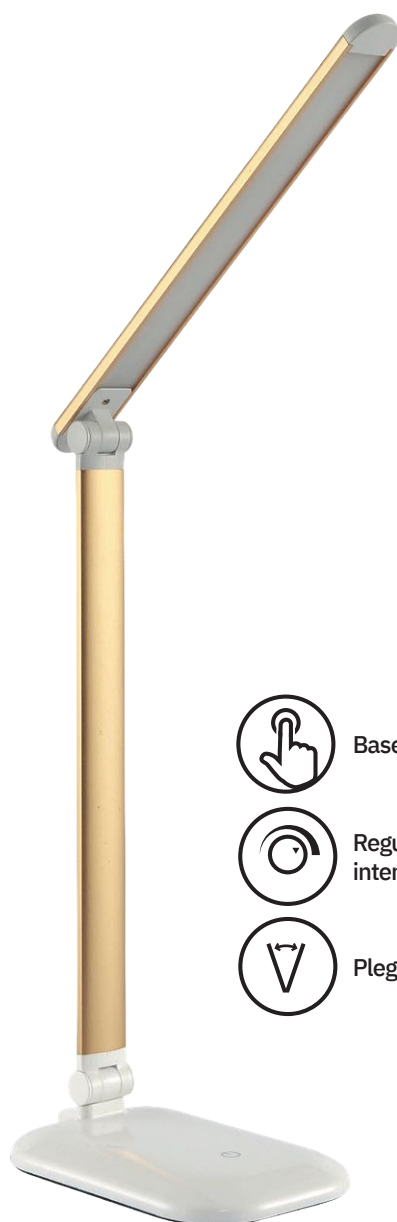

## Woku Flexo

Material	ABS
Color de la luz	Blanco Cálido, Frío y Natural
Potencia	7 W
Lúmenes	525 Lm
Temperatura luz	3000, 4000, 6500 °K
CRI	>70

Traviata

# Traviata

Base Táctil

Regulable en intensidad de luz

Plegable