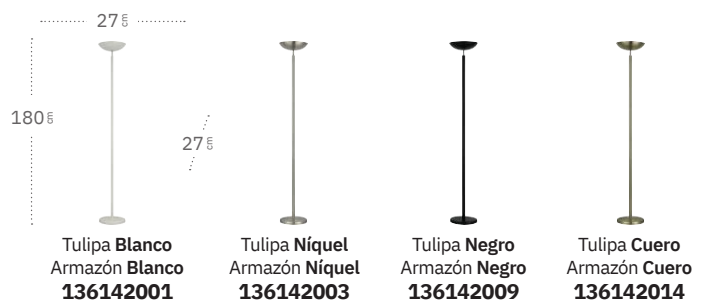

Tulipa Blanco
Armazón Blanco
136142001

Tulipa Níquel
Armazón Níquel
136142003

Tulipa Negro
Armazón Negro
136142009

Tulipa Cuero
Armazón Cuero
136142014