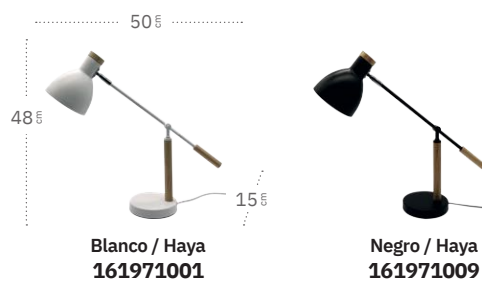

Biel

Biel Flexo

Bombillas
Material

1xE27
Metal / Madera