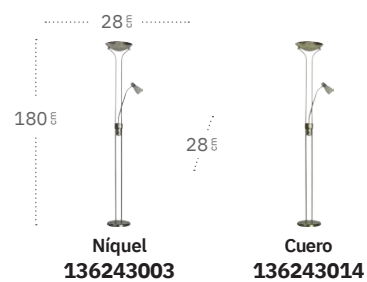

Ross

Ross Pie de salón

Bombillas **2xE27 + 1xE14**
Material **Metal / Cristal**