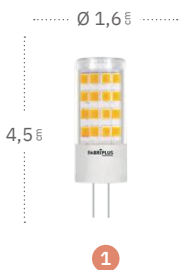

Bombilla G4

Bombilla G4

	Referencia	Regulable	Color	Casquillo	Potencia	Lúmenes	Temperatura	Color luz	CRI
1	148006351	No	Blanco	G4	3,5 W	315 Lm	3000 °K	Blanco cálido	>80
	148006352	No	Blanco	G4	3,5 W	315 Lm	4000 °K	Blanco natural	>80
	148006353	No	Blanco	G4	3,5 W	315 Lm	6000 °K	Blanco frío	>80