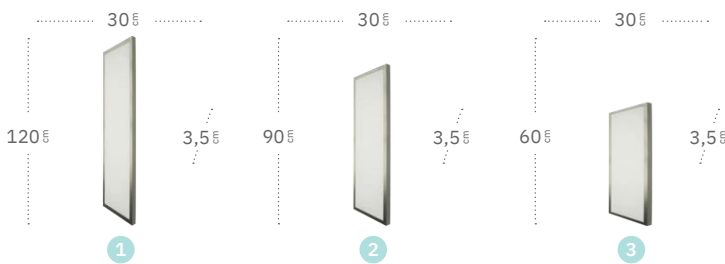

Plano Plafón

	Referencia	Color	Potencia	Lúmenes	Temperatura	Color luz	CRI	Material
1	150681201	Blanco	72 W	6120 Lm	6500 °K	Blanco frío	>80	Aluminio / Policarbonato
	150681203	Níquel	72 W	6120 Lm	6500 °K	Blanco frío	>80	Aluminio / Policarbonato
	150691201	Blanco	72 W	6120 Lm	4000 °K	Blanco natural	>80	Aluminio / Policarbonato
	150691203	Níquel	72 W	6120 Lm	4000 °K	Blanco natural	>80	Aluminio / Policarbonato
2	150689001	Blanco	72 W	6120 Lm	6500 °K	Blanco frío	>80	Aluminio / Policarbonato
	150689003	Níquel	72 W	6120 Lm	6500 °K	Blanco frío	>80	Aluminio / Policarbonato
	150699001	Blanco	72 W	6120 Lm	4000 °K	Blanco natural	>80	Aluminio / Policarbonato
	150699003	Níquel	72 W	6120 Lm	4000 °K	Blanco natural	>80	Aluminio / Policarbonato
3	150686001	Blanco	36 W	3060 Lm	6500 °K	Blanco frío	>80	Aluminio / Policarbonato
	150686003	Níquel	36 W	3060 Lm	6500 °K	Blanco frío	>80	Aluminio / Policarbonato
	150696001	Blanco	36 W	3060 Lm	4000 °K	Blanco natural	>80	Aluminio / Policarbonato
	150696003	Níquel	36 W	3060 Lm	4000 °K	Blanco natural	>80	Aluminio / Policarbonato