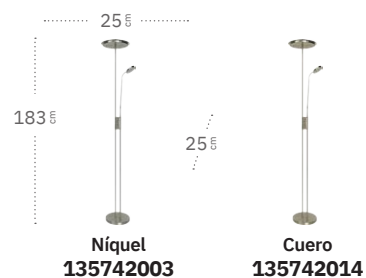

Antares Pie de salón

Material	Metal / Cristal	Lúmenes	2000 Lm + 700 Lm
Color de la luz	Blanco natural	Temperatura luz	4000 °K + 4000 °K
Potencia	20 W + 7 W